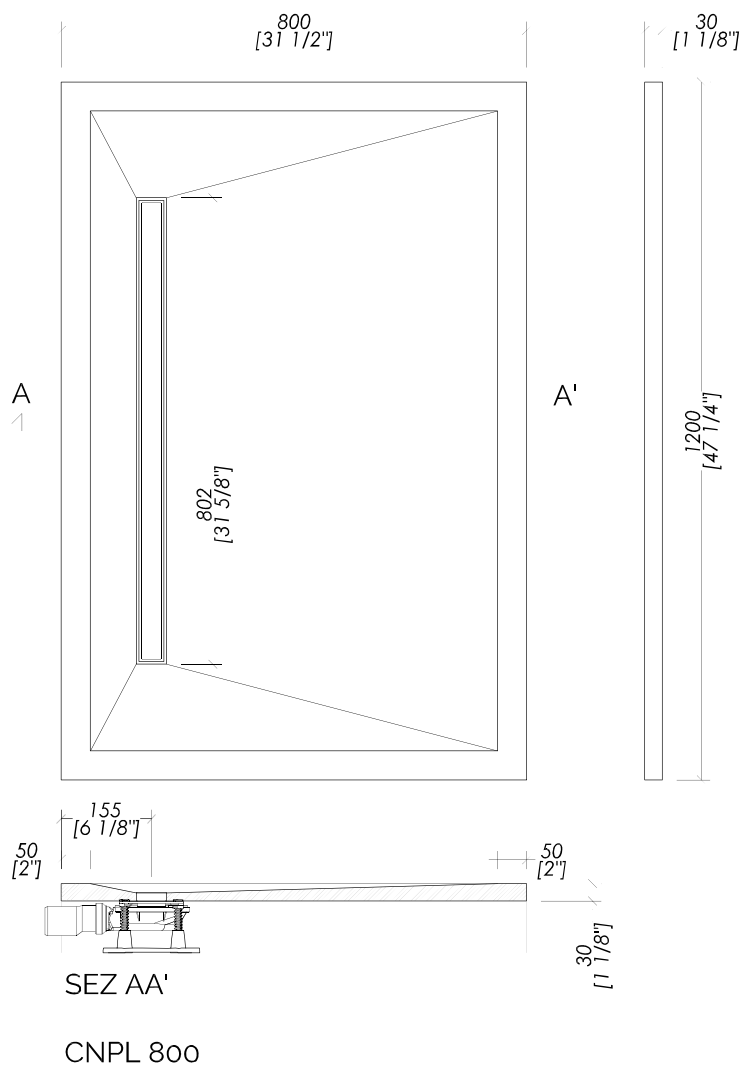

Devon&Devon

ELEGANCE

design **Ufficio Stile**

► LAYOUT PILETTA PIASTRELLABILE STANDARD CNPL800

CNPL 400/600/1000 POSSONO ESSERE INSERITE SUL LATO LUNGO
CNPL 400/600 POSSONO ESSERE INSERITE SUL LATO CORTO

► STANDARD SHOWER DRAIN LAYOUT CNPL800

CNPL 400/600/1000 CAN BE ALSO MOUNTED ON THE LONG SIDE
CNPL 400/600 CAN BE ALSO MOUNTED ON THE SHORT SIDE

updating **01|2024**

ELEG_RT120X80_BCA

- PIATTO DOCCIA - cm 80x120
- MATERIALE ► marmo
- MARMO ► Bianco Carrara
- FINITURA : opaca
- TOLLERANZA: ± 3 %
- DIMENSIONE IMBALLO: mm 1350x900x340H
- PESO TOTALE: 86 Kg

N.B. Tutte le misure sono in millimetri/pollici. Questo disegno è di proprietà Devon&Devon.
Non può essere riprodotto o trasmesso a terzi senza autorizzazione.

- SHOWER TRAY - cm 80x120 (inch 31 1/2" x 47 1/4")
- MATERIAL ► marble
- MARMO ► White Carrara
- FINISH : matt
- TOLERANCE: ± 3 %
- PACKAGING SIZE: inch 53 1/8"x 35 3/8"x 13 3/8" H
- TOTAL WEIGHT: 189,5 Lbs

N.B. All measurements are in millimetres/inch. This drawing is property of Devon&Devon.
It may not be reproduced or transmitted to third parties without authorization.