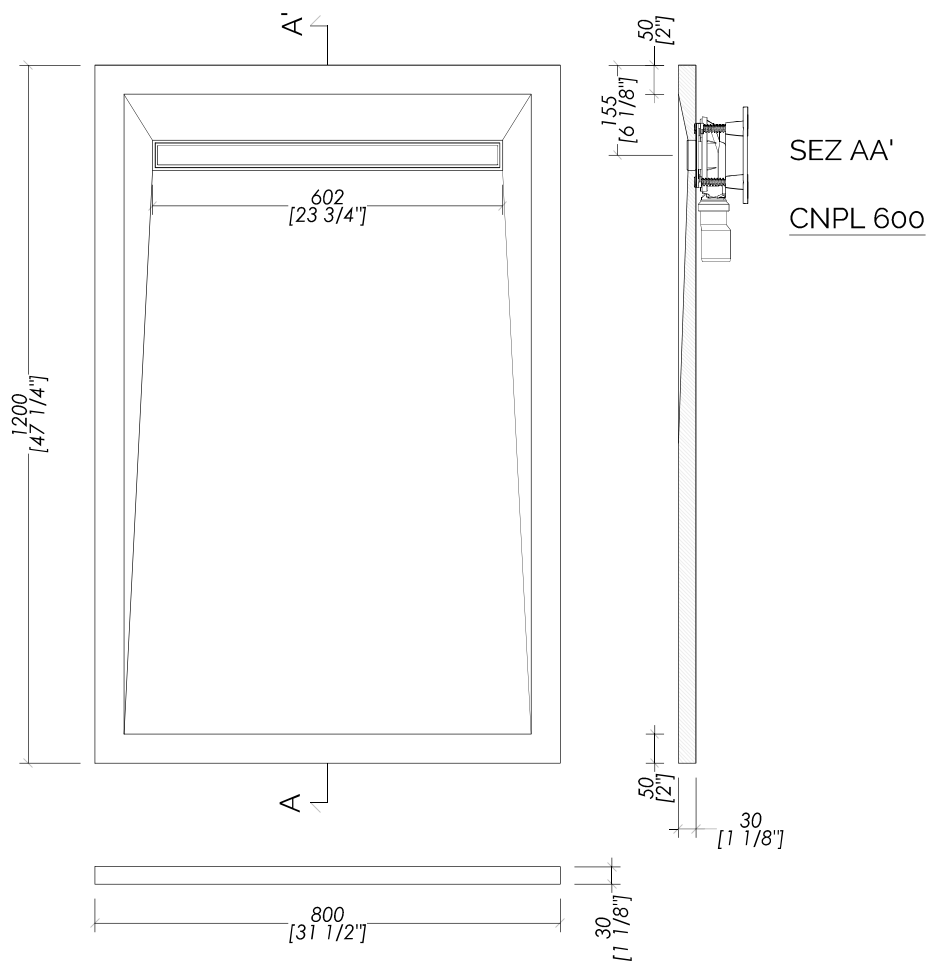

Devon&Devon

ELEGANCE

design **Ufficio Stile**

► LAYOUT PILETTA PIASTRELLABILE STANDARD CNPL600

CNPL 400/600/800/1000 POSSONO ESSERE INSERITE SUL LATO LUNGO
CNPL 400 PUÒ ESSERE INSERITA SUL LATO CORTO

► STANDARD SHOWER DRAIN LAYOUT CNPL600

CNPL 400/600/800/1000 CAN BE ALSO MOUNTED ON THE LONG SIDE
CNPL 400 CAN BE MOUNTED ON THE SHORT SIDE

updating 01|2024

ELEG_RT120X80_BCA

- PIATTO DOCCIA - cm 80x120
- MATERIALE ► marmo
- MARMO ► Bianco Carrara
- FINITURA : opaca
- TOLLERANZA: ± 3 %
- DIMENSIONE IMBALLO: mm 1350x900x340H
- PESO TOTALE: 86 Kg

N.B. Tutte le misure sono in millimetri/pollici. Questo disegno è di proprietà Devon&Devon. Non può essere riprodotto o trasmesso a terzi senza autorizzazione.

- SHOWER TRAY - cm 80x120 (inch 31 1/2" x 47 1/4")
- MATERIAL ► marble
- MARMO ► White Carrara
- FINISH : matt
- TOLERANCE: ± 3 %
- PACKAGING SIZE: inch 53 1/8"x 35 3/8"x 13 3/8" H
- TOTAL WEIGHT: 189,5 Lbs

N.B. All measurements are in millimetres/inch. This drawing is property of Devon&Devon. It may not be reproduced or transmitted to third parties without authorization.