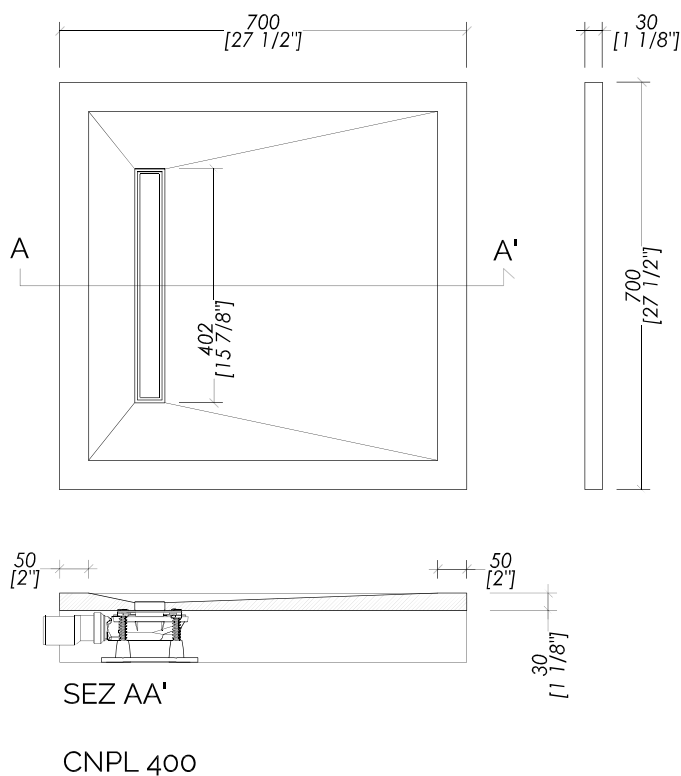

## ELEGANCE

design **Ufficio Stile**

► LAYOUT PILETTA PIASTRELLABILE STANDARD CNPL400

► STANDARD SHOWER DRAIN LAYOUT CNPL400

updating **01|2024**

ELEG\_Q70X70\_BCA

- PIATTO DOCCIA - cm 70x70
- MATERIALE ► marmo
- MARMO ► Bianco Carrara
- FINITURA : opaca
- TOLLERANZA: ± 3 %
- DIMENSIONE IMBALLO: mm 850x800x340H
- PESO TOTALE: 44 Kg

**N.B.** Tutte le misure sono in millimetri/pollici. Questo disegno è di proprietà Devon&Devon. Non può essere riprodotto o trasmesso a terzi senza autorizzazione.

- SHOWER TRAY - cm 70x70 (inch 27 1/2" x 27 1/2")
- MATERIAL ► marble
- MARMO ► White Carrara
- FINISH : matt
- TOLERANCE: ± 3 %
- PACKAGING SIZE: inch 33 1/2"x 31 1/2"x 13 3/8" H
- TOTAL WEIGHT: 97 Lbs

**N.B.** All measurements are in millimetres/inch. This drawing is property of Devon&Devon. It may not be reproduced or transmitted to third parties without authorization.