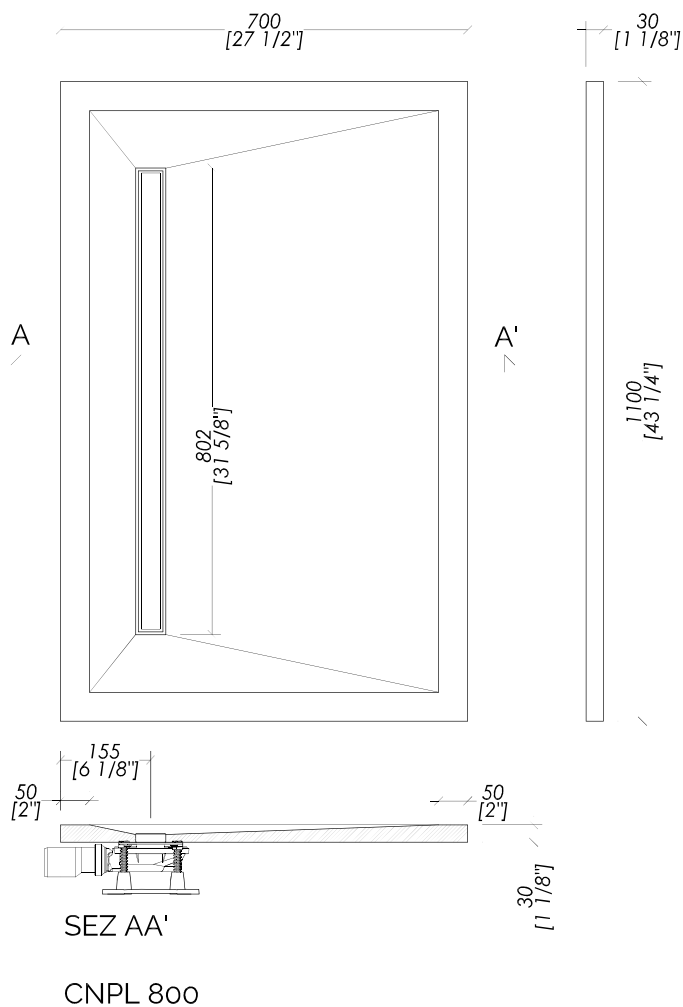

Devon&Devon

ELEGANCE

design **Ufficio Stile**

► LAYOUT PILETTA PIASTRELLABILE STANDARD CNPL800

CNPL 400/600 POSSONO ESSERE INSERITE SUL LATO LUNGO
CNPL 400 PUÒ ESSERE INSERITA SUL LATO CORTO

► STANDARD SHOWER DRAIN LAYOUT CNPL800

CNPL 400/600 CAN BE ALSO MOUNTED ON THE LONG SIDE
CNPL 400 CAN BE MOUNTED ON THE SHORT SIDE

updating 01|2024

ELEG_RT110X70_BCA

- PIATTO DOCCIA - cm 70x110
- MATERIALE ► marmo
- MARMO ► Bianco Carrara
- FINITURA : opaca
- TOLLERANZA: ± 3 %
- DIMENSIONE IMBALLO: mm 1250x800x340H
- PESO TOTALE: 6g Kg

N.B. Tutte le misure sono in millimetri/pollici. Questo disegno è di proprietà Devon&Devon.
Non può essere riprodotto o trasmesso a terzi senza autorizzazione.

- SHOWER TRAY - cm 70x110 (inch 27 1/2" x 43 1/4")
- MATERIAL ► marble
- MARMO ► White Carrara
- FINISH : matt
- TOLERANCE: ± 3 %
- PACKAGING SIZE: inch 49 1/4"x 31 1/2"x 13 3/8" H
- TOTAL WEIGHT: 152 Lbs

N.B. All measurements are in millimetres/inch. This drawing is property of Devon&Devon.
It may not be reproduced or transmitted to third parties without authorization.