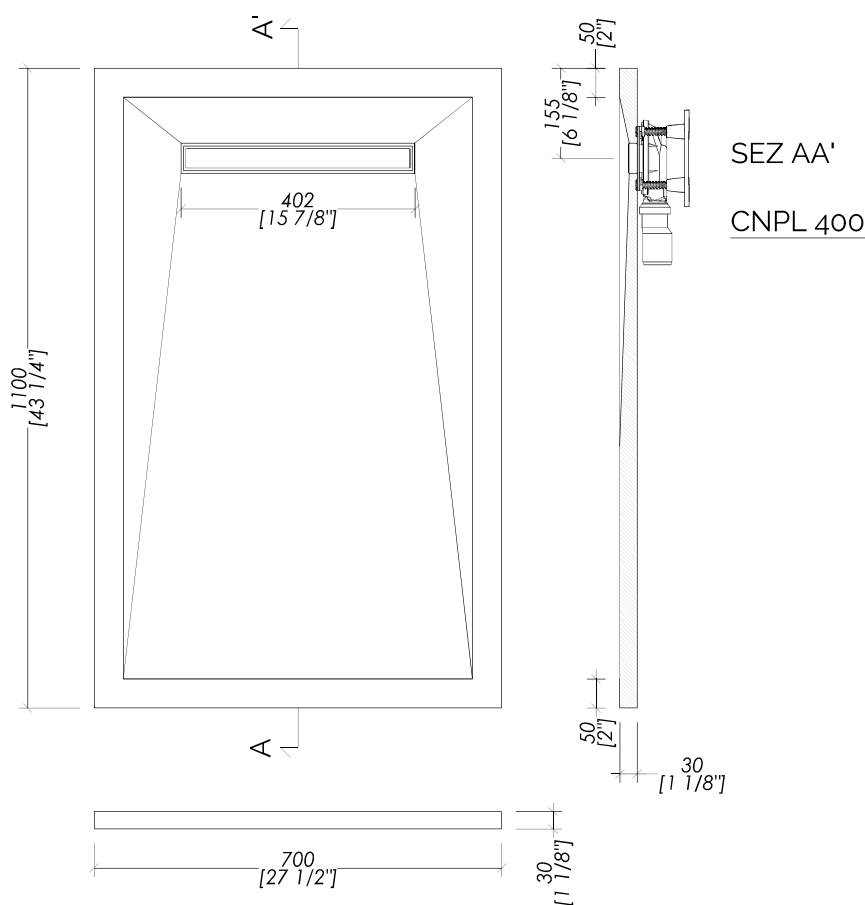

Devon&Devon

ELEGANCE

design **Ufficio Stile**

► LAYOUT PILETTA PIASTRELLABILE STANDARD CNPL400

CNPL 400/600/800 POSSONO ESSERE INSERITE SUL LATO LUNGO

► STANDARD SHOWER DRAIN LAYOUT CNPL400

CNPL 400/600/800 CAN BE ALSO MOUNTED ON THE LONG SIDE

updating **01|2024**

ELEG_RT110X70_BCA

- PIATTO DOCCIA - cm 70x110
- MATERIALE ► marmo
- MARMO ► Bianco Carrara
- FINITURA : opaca
- TOLLERANZA: ± 3 %
- DIMENSIONE IMBALLO: mm 1250x800x340H
- PESO TOTALE: 6g Kg

N.B. Tutte le misure sono in millimetri/pollici. Questo disegno è di proprietà Devon&Devon. Non può essere riprodotto o trasmesso a terzi senza autorizzazione.

- SHOWER TRAY - cm 70x110 (inch 27 1/2" x 43 1/4")
- MATERIAL ► marble
- MARMO ► White Carrara
- FINISH : matt
- TOLERANCE: ± 3 %
- PACKAGING SIZE: inch 49 1/4"x 31 1/2"x 13 3/8" H
- TOTAL WEIGHT: 15z Lbs

N.B. All measurements are in millimetres/inch. This drawing is property of Devon&Devon. It may not be reproduced or transmitted to third parties without authorization.