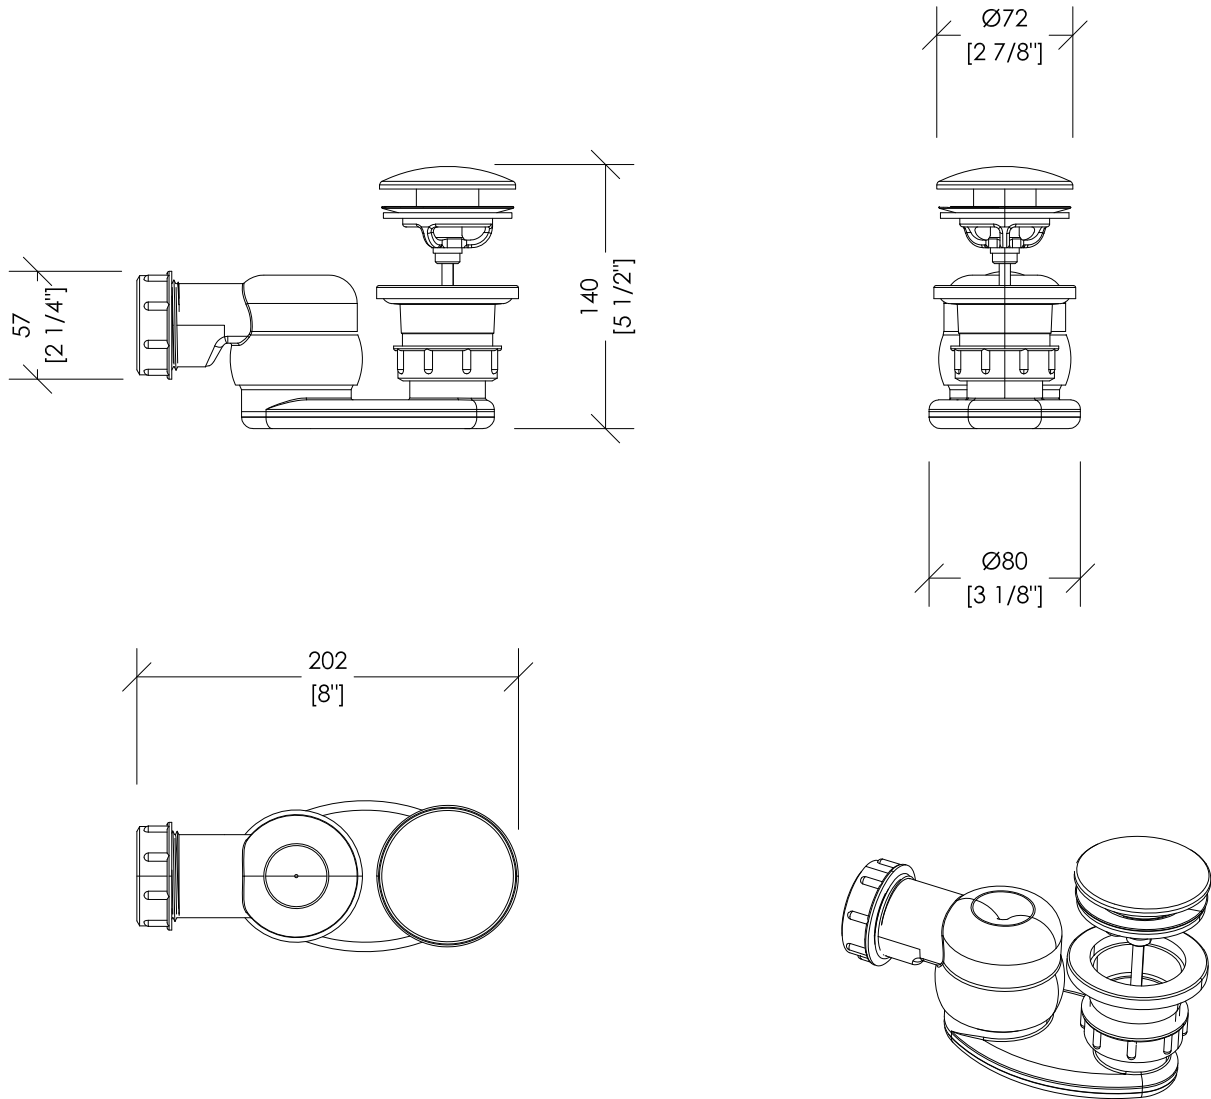

Devon&Devon

ACCESSORIES FOR BATHTUB

> SOLO PER VASCA CELINE WHITE, HOLIDAY, HOLIDAY WITHOUT PLINTH, DAY, DOVE, DOVE WITHOUT PLINTH, DOVE FREESTANDING e AURORA WHITE e THE THIRTIES

> ONLY FOR CELINE WHITE, HOLIDAY, HOLIDAY WITHOUT PLINTH, DAY, DOVE, DOVE WITHOUT PLINTH, DOVE FREESTANDING, AURORA WHITE and THE THIRTIES BATHTUB

updating 01|2024

EACC571

- > PILETTA CON COVER IN WHITE TEC PLUS E SIFONE
- > MATERIALE: white tec plus
- > FINITURA: bianco
- > TOLLERANZA: $\pm 2\%$
- > DIMENSIONE IMBALLO: non disponibile
- > PESO: non disponibile

N.B. Tutte le misure sono in millimetri/pollici. Questo disegno è di proprietà Devon&Devon. Non può essere riprodotto o trasmesso a terzi senza autorizzazione.

- > SIPHONED DRAIN WITH AUTOMATIC POP-UP DRAIN STOPPER
- > MATERIAL: white tec plus
- > FINISH: white
- > TOLLERANCE: $\pm 2\%$
- > PACKAGING SIZE: unavailable
- > WEIGHT: unavailable

N.B. All measurements are in millimetres/inch. This drawing is property of Devon&Devon. It may not be reproduced or transmitted to third parties without authorization.