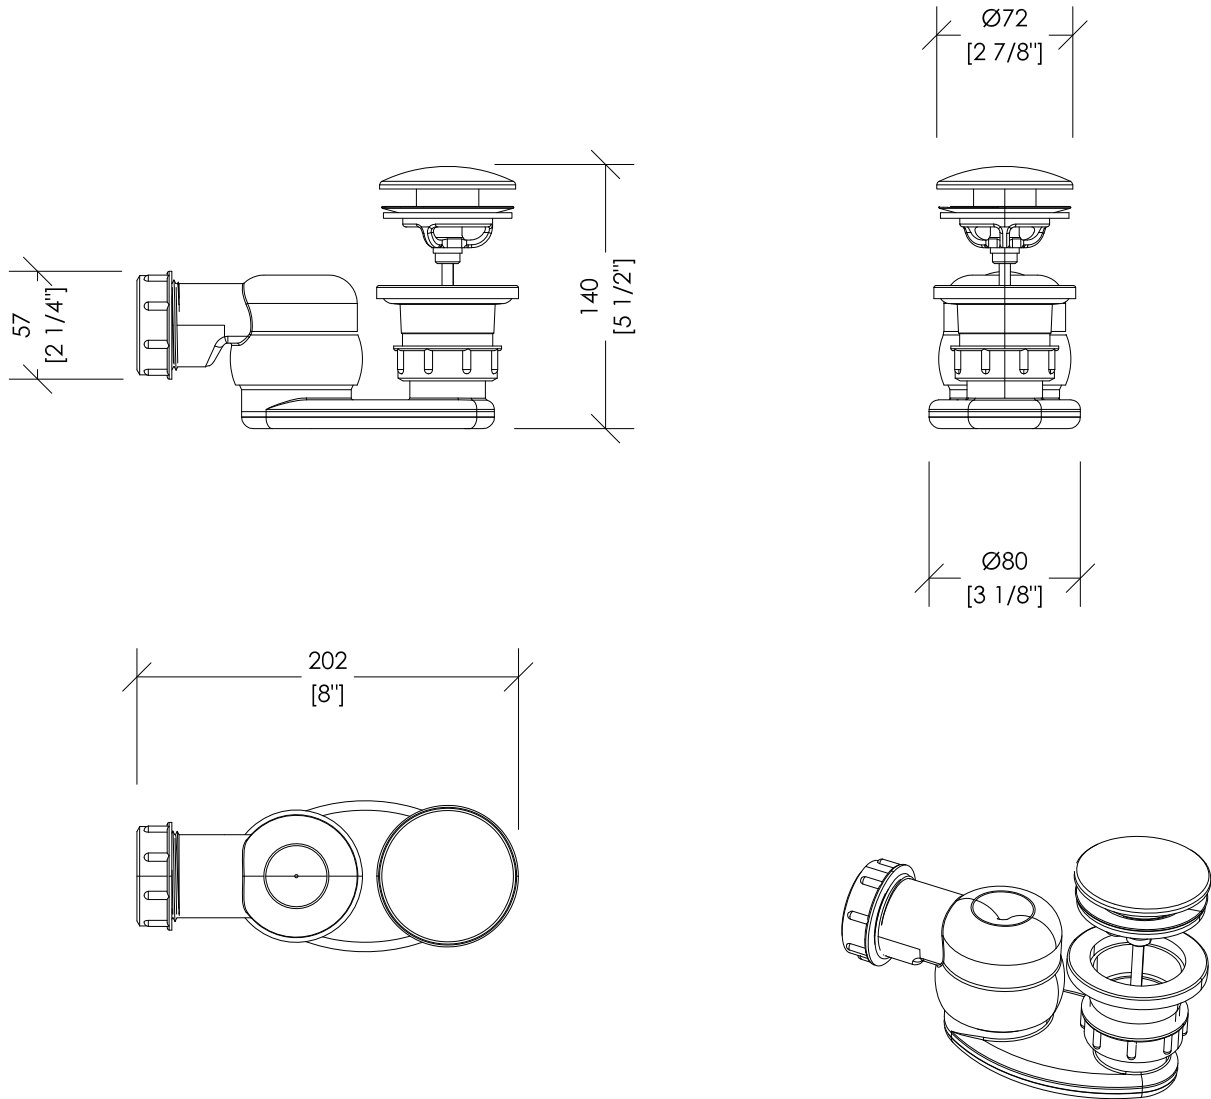

Devon&Devon

ACCESSORIES FOR BATHTUB

> SOLO PER VASCA CELINE WHITE, HOLIDAY, HOLIDAY WITHOUT PLINTH, DAY, DOVE, DOVE WITHOUT PLINTH, DOVE FREESTANDING e AURORA WHITE.

> ONLY FOR CELINE WHITE, HOLIDAY, HOLIDAY WITHOUT PLINTH, DAY, DOVE, DOVE WITHOUT PLINTH, DOVE FREESTANDING and AURORA WHITE BATHTUB.

updating 02|2021

EACC571

- > PILETTA CON COVER IN WHITE TEC PLUS E SIFONE
- > MATERIALE: white tec plus
- > FINITURA: bianco
- > TOLLERANZA: $\pm 2\%$
- > DIMENSIONE IMBALLO: non disponibile
- > PESO: non disponibile

N.B. Tutte le misure sono in millimetri/pollici. Questo disegno è di proprietà Devon&Devon. Non può essere riprodotto o trasmesso a terzi senza autorizzazione.

- > SIPHONED DRAIN WITH AUTOMATIC POP-UP DRAIN STOPPER
- > MATERIAL: white tec plus
- > FINISH: white
- > TOLLERANCE: $\pm 2\%$
- > PACKAGING SIZE: unavailable
- > WEIGHT: unavailable

N.B. All measurements are in millimetres/inch. This drawing is property of Devon&Devon. It may not be reproduced or transmitted to third parties without authorization.