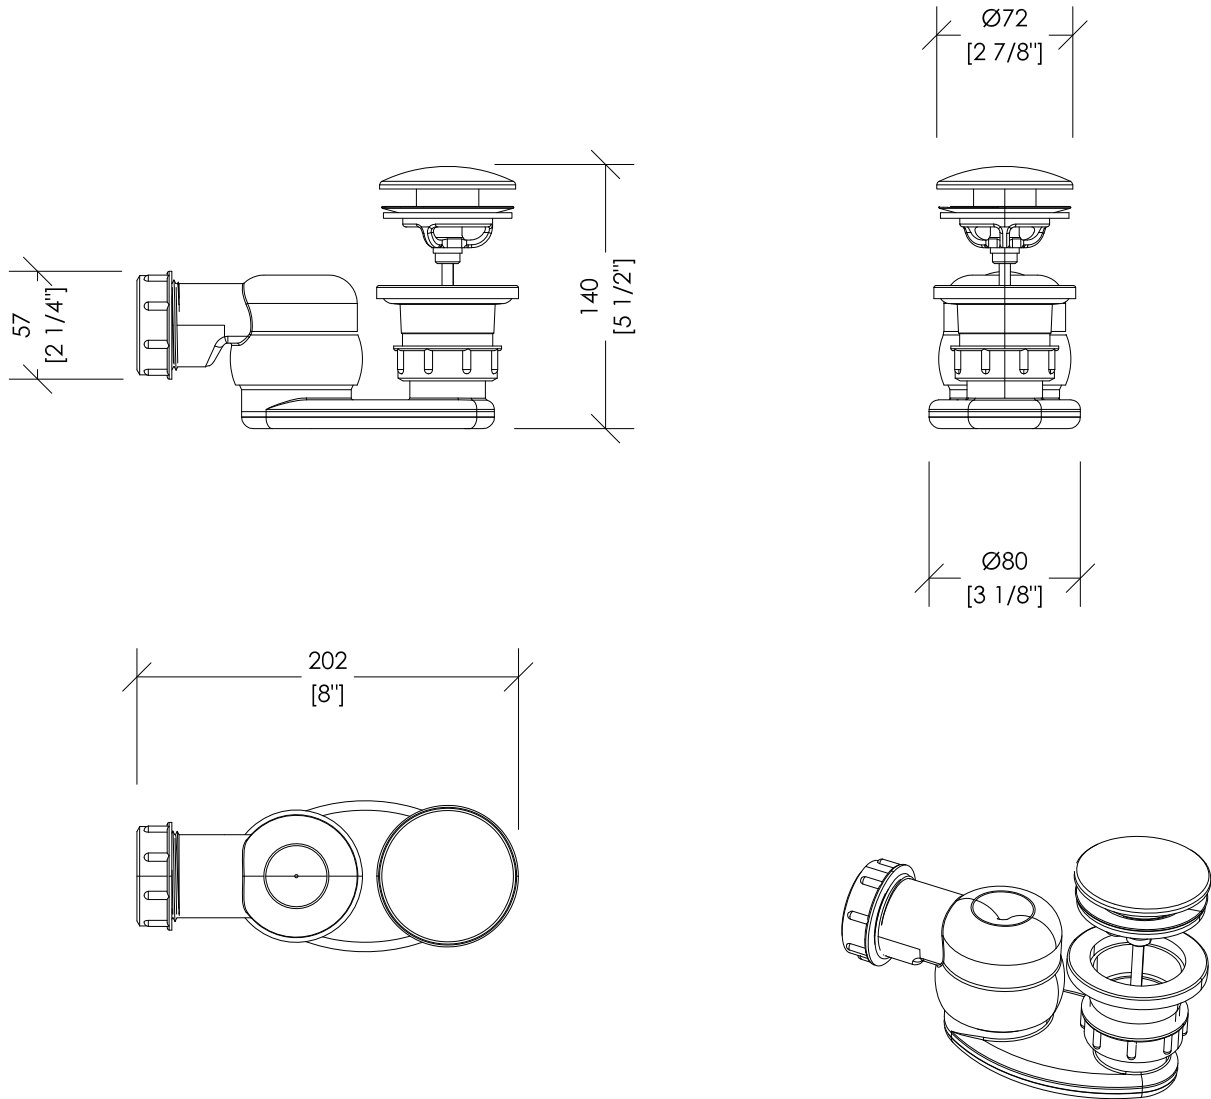

Devon&Devon

ACCESSORIES FOR BATHTUB

> SOLO PER VASCA CELINE WHITE, HOLIDAY, HOLIDAY WITHOUT PLINTH, DAY, DOVE, DOVE WITHOUT PLINTH e DOVE FREESTANDING.

> ONLY FOR CELINE WHITE, HOLIDAY, HOLIDAY WITHOUT PLINTH, DAY, DOVE, DOVE WITHOUT PLINTH and DOVE FREESTANDING BATHTUB.

updating 01|2021

EACC571

- > PILETTA CON COVER IN WHITE TEC PLUS E SIFONE
- > MATERIALE: white tec plus
- > FINITURA: bianco
- > TOLLERANZA: $\pm 2\%$
- > DIMENSIONE IMBALLO: non disponibile
- > PESO: non disponibile

N.B. Tutte le misure sono in millimetri/pollici. Questo disegno è di proprietà Devon&Devon. Non può essere riprodotto o trasmesso a terzi senza autorizzazione.

- > SIPHONED DRAIN WITH AUTOMATIC POP-UP DRAIN STOPPER
- > MATERIAL: white tec plus
- > FINISH: white
- > TOLLERANCE: $\pm 2\%$
- > PACKAGING SIZE: unavailable
- > WEIGHT: unavailable

N.B. All measurements are in millimetres/inch. This drawing is property of Devon&Devon. It may not be reproduced or transmitted to third parties without authorization.