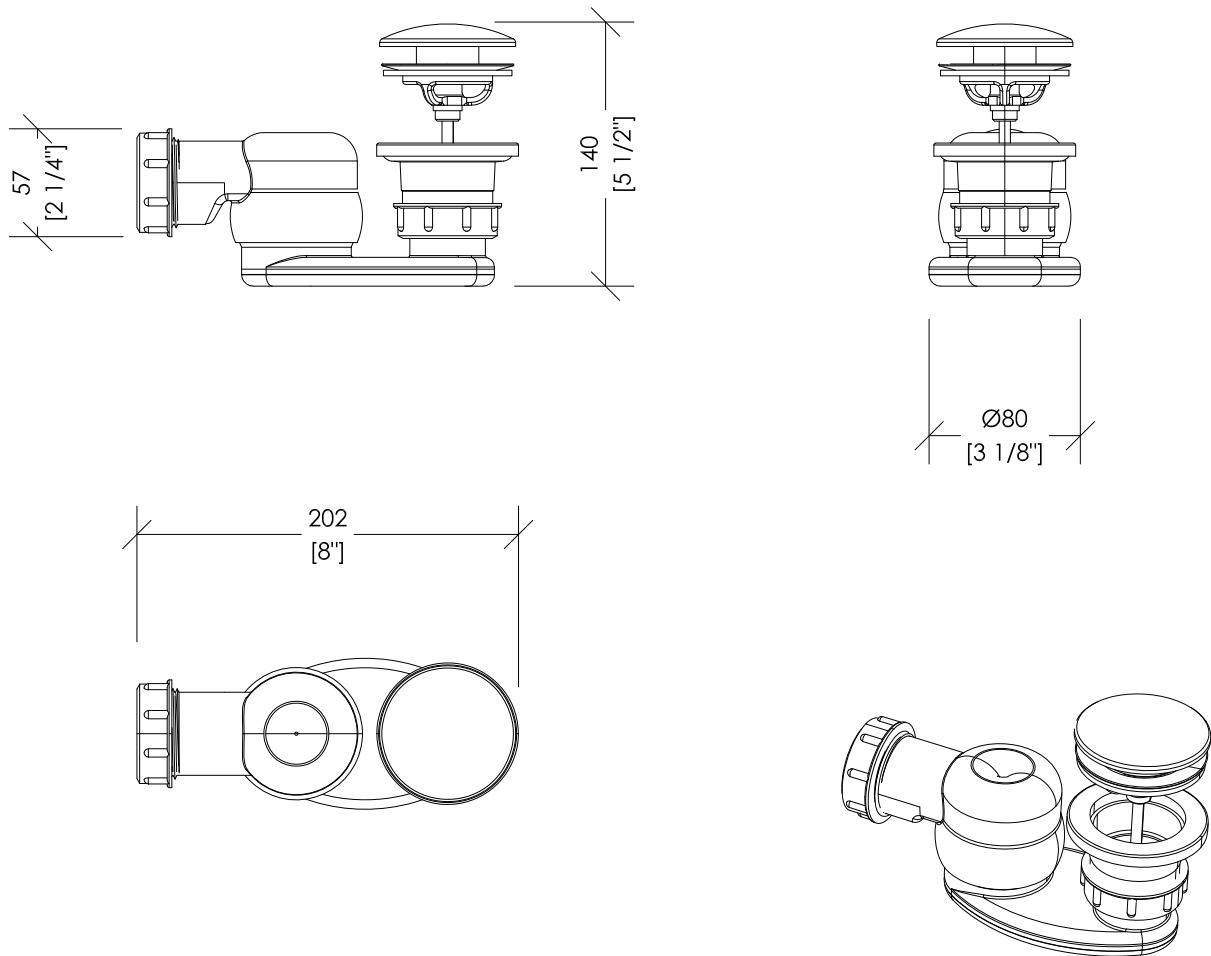

Devon&Devon

ACCESSORIES FOR BATHTUB

► SOLO PER VASCA **HOLIDAY, HOLIDAY WITHOUT PLINTH, DAY, DOVE, DOVE WITHOUT PLINTH** e **DOVE FREESTANDING**.

► ONLY FOR **HOLIDAY, HOLIDAY WITHOUT PLINTH, DAY, DOVE, DOVE WITHOUT PLINTH** and **DOVE FREESTANDING** BATHTUB.

EACC571

- PILETTA CON COVER IN WHITE TEC PLUS E SIFONE
- MATERIALE: white tec plus
- FINITURA: bianco
- TOLLERANZA: $\pm 2\%$
- DIMENSIONE IMBALLO: non disponibile
- PESO: non disponibile

- SIPHONED DRAIN WITH AUTOMATIC POP-UP DRAIN STOPPER
- MATERIAL: white tec plus
- FINISH: white
- TOLLERANCE: $\pm 2\%$
- PACKAGING SIZE: unavailable
- WEIGHT: unavailable

N.B. Tutte le misure sono in millimetri. Questo disegno è di proprietà Devon&Devon. Non può essere riprodotto o trasmesso a terzi senza autorizzazione.

N.B. All measurements are in millimetres. This drawing is property of Devon&Devon. It may not be reproduced or transmitted to third parties without authorization.