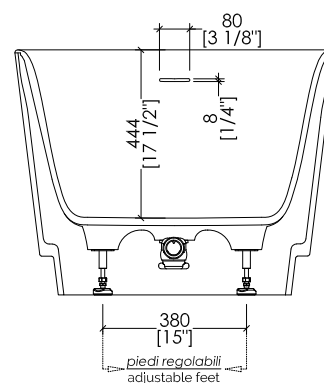

Devon&Devon

DOVE

designed in collaboration with **Gensler**

updated 01|2025

> OGNI VASCA È COMPRESIVA DI PILETTA CON COVER IN WHITE TEC PLUS E SIFONE (EACC571).

> DRAIN WITH COVER IN WHITE TEC PLUS AND SIPHONED TRAP ASSEMBLY INCLUDED (EACC571).

updated 01|2025

DOVE_DD

> VASCA
> MATERIALE: white tec plus
> FINITURA: bianca opaca
> TOLLERANZA: ± 8mm
> DIMENSIONE IMBALLO: mm 1885x1025x885 H
> PESO NETTO: 157 Kg
> PESO LORDO: 207 Kg
> VOLUME: 288 L > considerando il limite di capienza al troppopieno

> BATHTUB
> MATERIAL: white tec plus
> FINISH: white matt
> TOLERANCE: ± 3/8"
> PACKAGING SIZE: inch 74 1/4"x 40 3/8"x 34 7/8" H
> NET WEIGHT: 346 Lbs
> GROSS WEIGHT: 456 Lbs
> VOLUME: 76 Gal > considering the capacity of the water to the overflow

N.B. Tutte le misure sono in millimetri/pollici. Questo disegno è di proprietà Devon&Devon. Non può essere riprodotto o trasmesso a terzi senza autorizzazione.

N.B. All measurements are in millimetres/inch. This drawing is property of Devon&Devon. It may not be reproduced or transmitted to third parties without authorization.