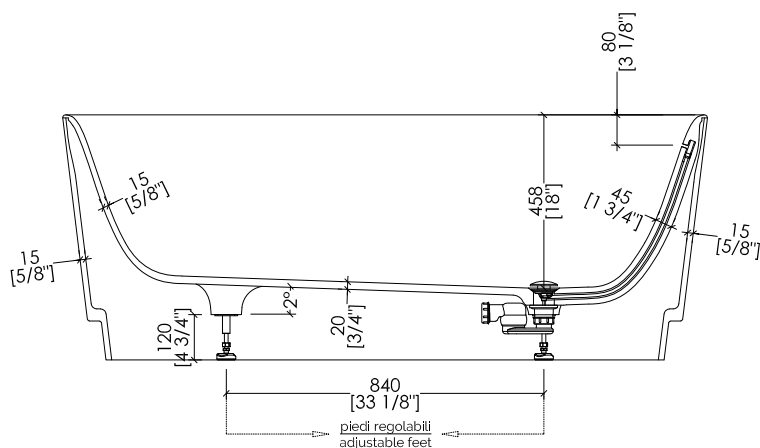

## DOVE

designed in collaboration with **Gensler**

updated 01|2025

> OGNI VASCA È COMPRESIVA DI PILETTA CON COVER IN WHITE TEC PLUS E SIFONE (EACC571).

> DRAIN WITH COVER IN WHITE TEC PLUS AND SIPHONED TRAP ASSEMBLY INCLUDED (EACC571).

updated 01|2025

DOVE\_DD

> VASCA  
 > MATERIALE: white tec plus  
 > FINITURA: bianca opaca  
 > TOLLERANZA: ± 8mm  
 > DIMENSIONE IMBALLO: mm 1885x1025x885 H  
 > PESO NETTO: 157 Kg  
 > PESO LORDO: 207 Kg  
 > VOLUME: 288 L > considerando il limite di capienza al troppopieno

updated 01|2025

DOVE\_DD + HDPL/M/CAL

- > VASCA
- MATERIALE: white tec plus
- FINITURA: bianca opaca
- > PLINTO > MARMO > Calacatta Oro
- > TOLLERANZA VASCA: ± 8mm
- > DIMENSIONE IMBALLO VASCA: mm 1885x1025x885 H
- > PESO NETTO VASCA: 157 Kg
- > PESO LORDO VASCA: 207 Kg
- > VOLUME: 288 L > considerando il limite di capienza al troppopieno
- > DIMENSIONE IMBALLO PLINTO: non disponibile
- > PESO NETTO PLINTO: non disponibile

updated 01|2025

DOVE\_DD + HDPL/L/CAL

>VASCA  
 MATERIALE: white tec plus  
 FINITURA: bianca opaca  
 > PLINTO > MARMO > Calacatta Oro  
 > TOLLERANZA VASCA: ± 8mm  
 > DIMENSIONE IMBALLO VASCA: mm 1885x1025x885 H  
 > PESO NETTO VASCA: 157 Kg  
 > PESO LORDO VASCA: 207 Kg  
 > VOLUME: 288 L > considerando il limite di capienza al troppopieno  
 > DIMENSIONE IMBALLO PLINTO: non disponibile  
 > PESO NETTO PLINTO: non disponibile