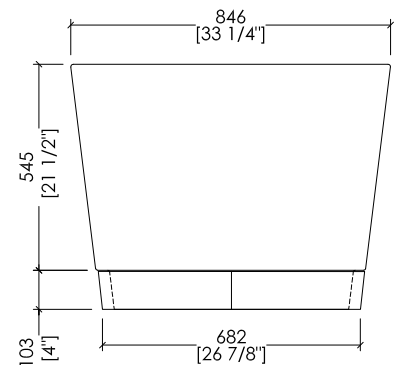

Devon&Devon

DOVE - plinth B

designed in collaboration with **Gensler**

> OGNI VASCA È COMPRESIVA DI PILETTA CON COVER IN WHITE TEC PLUS E SIFONE (EACC571).

> DRAIN WITH COVER IN WHITE TEC PLUS AND SIPHONED TRAP ASSEMBLY INCLUDED (EACC571).

updated 01|2025

DOVE_DD + HDPL/L/CAL

>VASCA
MATERIALE: white tec plus
FINITURA: bianca opaca
> PLINTO > MARMO > Calacatta Oro
> TOLLERANZA VASCA: ± 8mm
> DIMENSIONE IMBALLO VASCA: mm 1885x1025x885 H
> PESO NETTO VASCA: 157 Kg
> PESO LORDO VASCA: 207 Kg
> VOLUME: 288 L > considerando il limite di capienza al troppopieno
> DIMENSIONE IMBALLO PLINTO: non disponibile
> PESO NETTO PLINTO: non disponibile

> BATHTUB
MATERIAL: white tec plus
FINISH: white matt
> PLINTH > MARBLE > Calacatta Oro
> BATHTUB TOLERANCE: ± 3/8"
> BATHTUB PACKAGING SIZE: inch 74 1/4"x 40 3/8"x 34 7/8" H
> BATHTUB NET WEIGHT: 346 Lbs
> BATHTUB GROSS WEIGHT: 456 Lbs
> VOLUME: 76 Gal > considering the capacity of the water to the overflow
> PLINTH PACKAGING SIZE: unavailable
> PLINTH NET WEIGHT: unavailable

N.B. Tutte le misure sono in millimetri/pollici. Questo disegno è di proprietà Devon&Devon. Non può essere riprodotto o trasmesso a terzi senza autorizzazione.

N.B. All measurements are in millimetres/inch. This drawing is property of Devon&Devon. It may not be reproduced or transmitted to third parties without authorization.