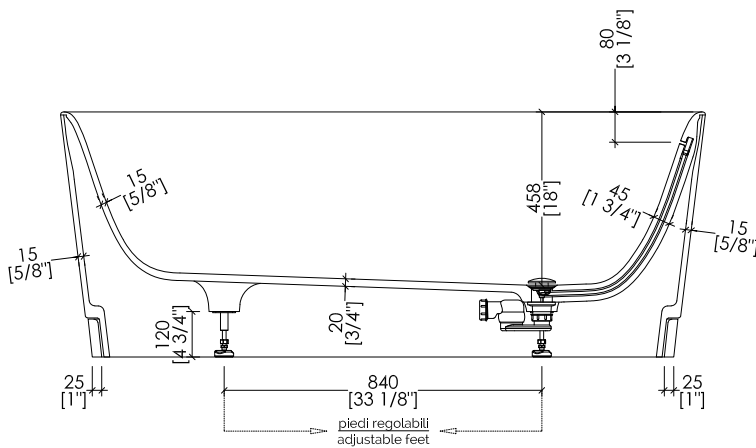

Devon&Devon

DOVE - plinth B

designed in collaboration with **Gensler**

> OGNI VASCA È COMPRESIVA DI PILETTA CON COVER IN WHITE TEC PLUS E SIFONE (EACC571).

> DRAIN WITH COVER IN WHITE TEC PLUS AND SIPHONED TRAP ASSEMBLY INCLUDED (EACC571).

updated 01|2025

DOVE_DD + HDPL/L/CAL

>VASCA
MATERIALE: white tec plus
FINITURA: bianca opaca
> PLINTO > MARMO > Calacatta Oro
> TOLLERANZA VASCA: ± 8mm
> DIMENSIONE IMBALLO VASCA: mm 1885x1025x885 H
> PESO NETTO VASCA: 157 Kg
> PESO LORDO VASCA: 207 Kg
> VOLUME: 288 L > considerando il limite di capienza al troppopieno
> DIMENSIONE IMBALLO PLINTO: non disponibile
> PESO NETTO PLINTO: non disponibile

> BATHTUB
MATERIAL: white tec plus
FINISH: white matt
> PLINTH > MARBLE > Calacatta Oro
> BATHTUB TOLERANCE: ± 3/8"
> BATHTUB PACKAGING SIZE: inch 74 1/4"x 40 3/8"x 34 7/8" H
> BATHTUB NET WEIGHT: 346 Lbs
> BATHTUB GROSS WEIGHT: 456 Lbs
> VOLUME: 76 Gal > considering the capacity of the water to the overflow
> PLINTH PACKAGING SIZE: unavailable
> PLINTH NET WEIGHT: unavailable

N.B. Tutte le misure sono in millimetri/pollici. Questo disegno è di proprietà Devon&Devon. Non può essere riprodotto o trasmesso a terzi senza autorizzazione.

N.B. All measurements are in millimetres/inch. This drawing is property of Devon&Devon. It may not be reproduced or transmitted to third parties without authorization.