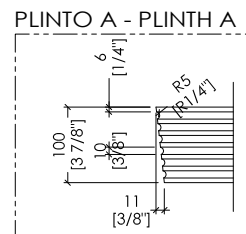

Devon&Devon

DOVE - plinth A

designed in collaboration with **Gensler**

> OGNI VASCA È COMPRESIVA DI PILETTA CON COVER IN WHITE TEC PLUS E SIFONE (EACC571).

> DRAIN WITH COVER IN WHITE TEC PLUS AND SIPHONED TRAP ASSEMBLY INCLUDED (EACC571).

updated 01|2025

DOVE_DD + HDPL/M/CAL

- > VASCA
- MATERIALE: white tec plus
- FINITURA: bianca opaca
- > PLINTO > MARMO > Calacatta Oro
- > TOLLERANZA VASCA: ± 8mm
- > DIMENSIONE IMBALLO VASCA: mm 1885x1025x885 H
- > PESO NETTO VASCA: 157 Kg
- > PESO LORDO VASCA: 207 Kg
- > VOLUME: 288 L > considerando il limite di capienza al troppopieno
- > DIMENSIONE IMBALLO PLINTO: non disponibile
- > PESO NETTO PLINTO: non disponibile

N.B. Tutte le misure sono in millimetri/pollici. Questo disegno è di proprietà Devon&Devon. Non può essere riprodotto o trasmesso a terzi senza autorizzazione.

- > BATHTUB
- MATERIAL: white tec plus
- FINISH: white matt
- > PLINTH > MARBLE > Calacatta Oro
- > BATHTUB TOLERANCE: ± 3/8"
- > BATHTUB PACKAGING SIZE: inch 74 1/4"x 40 3/8"x 34 7/8" H
- > BATHTUB NET WEIGHT: 346 Lbs
- > BATHTUB GROSS WEIGHT: 456 Lbs
- > VOLUME: 76 Gal > considering the capacity of the water to the overflow
- > PLINTH PACKAGING SIZE: unavailable
- > PLINTH NET WEIGHT: unavailable

N.B. All measurements are in millimetres/inch. This drawing is property of Devon&Devon. It may not be reproduced or transmitted to third parties without authorization.