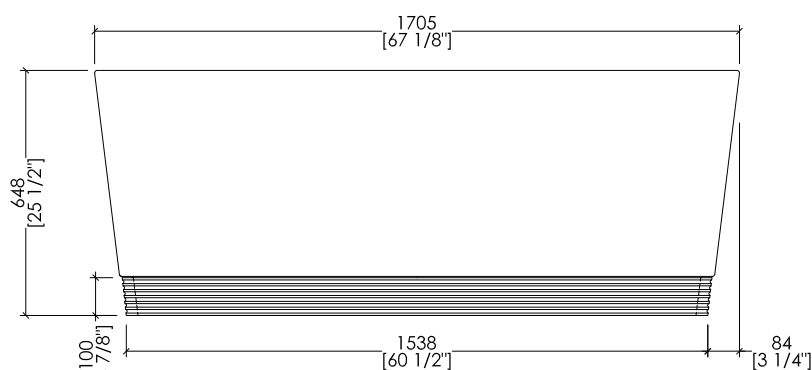

Devon&Devon

DOVE - plinth A

designed in collaboration with **Gensler**

> OGNI VASCA È COMPRESIVA DI PILETTA CON COVER IN WHITE TEC PLUS E SIFONE (EACC571).

> DRAIN WITH COVER IN WHITE TEC PLUS AND SIPHONED TRAP ASSEMBLY INCLUDED (EACC571).

updated 01|2025

DOVE_DD + HDPL/M/CAL

- > VASCA
- MATERIALE: white tec plus
- FINITURA: bianca opaca
- > PLINTO > MARMO > Calacatta Oro
- > TOLLERANZA VASCA: ± 8mm
- > DIMENSIONE IMBALLO VASCA: mm 1885x1025x885 H
- > PESO NETTO VASCA: 157 Kg
- > PESO LORDO VASCA: 207 Kg
- > VOLUME: 288 L > considerando il limite di capienza al troppopieno
- > DIMENSIONE IMBALLO PLINTO: non disponibile
- > PESO NETTO PLINTO: non disponibile

N.B. Tutte le misure sono in millimetri/pollici. Questo disegno è di proprietà Devon&Devon. Non può essere riprodotto o trasmesso a terzi senza autorizzazione.

- > BATHTUB
- MATERIAL: white tec plus
- FINISH: white matt
- > PLINTH > MARBLE > Calacatta Oro
- > BATHTUB TOLERANCE: ± 3/8"
- > BATHTUB PACKAGING SIZE: inch 74 1/4"x 40 3/8"x 34 7/8" H
- > BATHTUB NET WEIGHT: 346 Lbs
- > BATHTUB GROSS WEIGHT: 456 Lbs
- > VOLUME: 76 Gal > considering the capacity of the water to the overflow
- > PLINTH PACKAGING SIZE: unavailable
- > PLINTH NET WEIGHT: unavailable

N.B. All measurements are in millimetres/inch. This drawing is property of Devon&Devon. It may not be reproduced or transmitted to third parties without authorization.