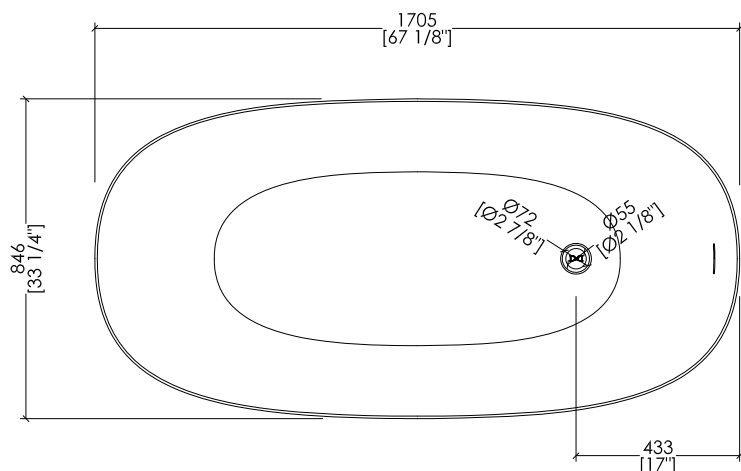

Devon&Devon

DOVE

designed in collaboration with **Gensler**

updated 01|2025

> OGNI VASCA È COMPRESIVA DI PILETTA CON COVER IN WHITE TEC PLUS E SIFONE (EACC571).

> DRAIN WITH COVER IN WHITE TEC PLUS AND SIPHONED TRAP ASSEMBLY INCLUDED (EACC571).

updated 01|2025

DOVE_DD

> VASCA
> MATERIALE: white tec plus
> FINITURA: bianca opaca
> TOLLERANZA: ± 8mm
> DIMENSIONE IMBALLO: mm 1885x1025x885 H
> PESO NETTO: 157 Kg
> PESO LORDO: 207 Kg
> VOLUME: 288 L > considerando il limite di capienza al troppopieno

> BATHTUB
> MATERIAL: white tec plus
> FINISH: white matt
> TOLERANCE: ± 3/8"
> PACKAGING SIZE: inch 74 1/4"x 40 3/8"x 34 7/8" H
> NET WEIGHT: 346 Lbs
> GROSS WEIGHT: 456 Lbs
> VOLUME: 76 Gal > considering the capacity of the water to the overflow

N.B. Tutte le misure sono in millimetri/pollici. Questo disegno è di proprietà Devon&Devon. Non può essere riprodotto o trasmesso a terzi senza autorizzazione.

N.B. All measurements are in millimetres/inch. This drawing is property of Devon&Devon. It may not be reproduced or transmitted to third parties without authorization.