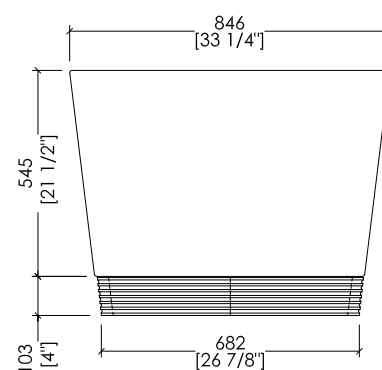

Devon&Devon

DOVE - plinth A

designed in collaboration with **Gensler**

> OGNI VASCA È COMPRESIVA DI PILETTA CON COVER IN WHITE TEC PLUS E SIFONE (EACC571).

> DRAIN WITH COVER IN WHITE TEC PLUS AND SIPHONED TRAP ASSEMBLY INCLUDED (EACC571).

updated 01|2025

DOVE_DD + HDPL/M/CAL

- > VASCA
- MATERIALE: white tec plus
- FINITURA: bianca opaca
- > PLINTO > MARMO > Calacatta Oro
- > TOLLERANZA VASCA: ± 8mm
- > DIMENSIONE IMBALLO VASCA: mm 1885x1025x885 H
- > PESO NETTO VASCA: 157 Kg
- > PESO LORDO VASCA: 207 Kg
- > VOLUME: 288 L > considerando il limite di capienza al troppopieno
- > DIMENSIONE IMBALLO PLINTO: non disponibile
- > PESO NETTO PLINTO: non disponibile

N.B. Tutte le misure sono in millimetri/pollici. Questo disegno è di proprietà Devon&Devon. Non può essere riprodotto o trasmesso a terzi senza autorizzazione.

- > BATHTUB
- MATERIAL: white tec plus
- FINISH: white matt
- > PLINTH > MARBLE > Calacatta Oro
- > BATHTUB TOLERANCE: ± 3/8"
- > BATHTUB PACKAGING SIZE: inch 74 1/4"x 40 3/8"x 34 7/8" H
- > BATHTUB NET WEIGHT: 346 Lbs
- > BATHTUB GROSS WEIGHT: 456 Lbs
- > VOLUME: 76 Gal > considering the capacity of the water to the overflow
- > PLINTH PACKAGING SIZE: unavailable
- > PLINTH NET WEIGHT: unavailable

N.B. All measurements are in millimetres/inch. This drawing is property of Devon&Devon. It may not be reproduced or transmitted to third parties without authorization.