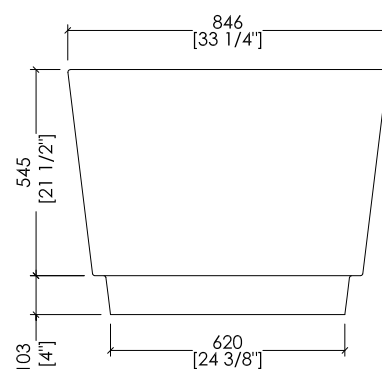

Devon&Devon

DOVE

designed in collaboration with **Gensler**

updated 01|2025

> OGNI VASCA È COMPRESIVA DI PILETTA CON COVER IN WHITE TEC PLUS E SIFONE (EACC571).

> DRAIN WITH COVER IN WHITE TEC PLUS AND SIPHONED TRAP ASSEMBLY INCLUDED (EACC571).

updated 01|2025

DOVE_DD

> VASCA
> MATERIALE: white tec plus
> FINITURA: bianca opaca
> TOLLERANZA: ± 8mm
> DIMENSIONE IMBALLO: mm 1885x1025x885 H
> PESO NETTO: 157 Kg
> PESO LORDO: 207 Kg
> VOLUME: 288 L > considerando il limite di capienza al troppopieno

> BATHTUB
> MATERIAL: white tec plus
> FINISH: white matt
> TOLERANCE: ± 3/8"
> PACKAGING SIZE: inch 74 1/4"x 40 3/8"x 34 7/8" H
> NET WEIGHT: 346 Lbs
> GROSS WEIGHT: 456 Lbs
> VOLUME: 76 Gal > considering the capacity of the water to the overflow

N.B. Tutte le misure sono in millimetri/pollici. Questo disegno è di proprietà Devon&Devon. Non può essere riprodotto o trasmesso a terzi senza autorizzazione.

N.B. All measurements are in millimetres/inch. This drawing is property of Devon&Devon. It may not be reproduced or transmitted to third parties without authorization.