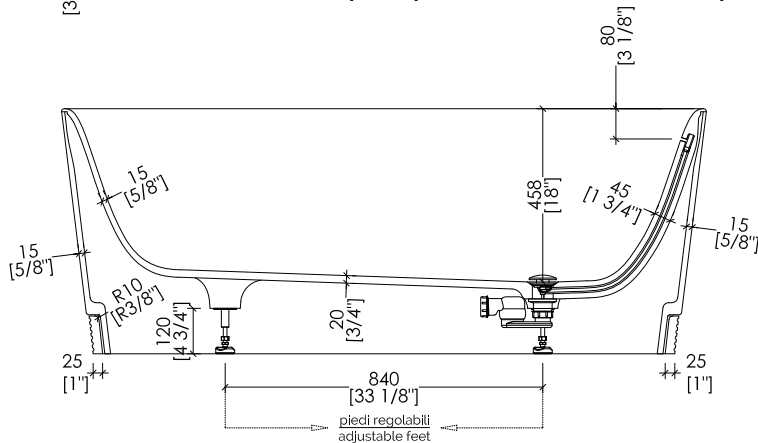

Devon&Devon

DOVE - plinth A

designed in collaboration with **Gensler**

> OGNI VASCA È COMPRESIVA DI PILETTA CON COVER IN WHITE TEC PLUS E SIFONE (EACC571).

> DRAIN WITH COVER IN WHITE TEC PLUS AND SIPHONED TRAP ASSEMBLY INCLUDED (EACC571).

updated 01|2025

DOVE_DD + HDPL/M/CAL

- > VASCA
- MATERIALE: white tec plus
- FINITURA: bianca opaca
- > PLINTO > MARMO > Calacatta Oro
- > TOLLERANZA VASCA: ± 8mm
- > DIMENSIONE IMBALLO VASCA: mm 1885x1025x885 H
- > PESO NETTO VASCA: 157 Kg
- > PESO LORDO VASCA: 207 Kg
- > VOLUME: 288 L > considerando il limite di capienza al troppopieno
- > DIMENSIONE IMBALLO PLINTO: non disponibile
- > PESO NETTO PLINTO: non disponibile

N.B. Tutte le misure sono in millimetri/pollici. Questo disegno è di proprietà Devon&Devon. Non può essere riprodotto o trasmesso a terzi senza autorizzazione.

- > BATHTUB
- MATERIAL: white tec plus
- FINISH: white matt
- > PLINTH > MARBLE > Calacatta Oro
- > BATHTUB TOLERANCE: ± 3/8"
- > BATHTUB PACKAGING SIZE: inch 74 1/4"x 40 3/8"x 34 7/8" H
- > BATHTUB NET WEIGHT: 346 Lbs
- > BATHTUB GROSS WEIGHT: 456 Lbs
- > VOLUME: 76 Gal > considering the capacity of the water to the overflow
- > PLINTH PACKAGING SIZE: unavailable
- > PLINTH NET WEIGHT: unavailable

N.B. All measurements are in millimetres/inch. This drawing is property of Devon&Devon. It may not be reproduced or transmitted to third parties without authorization.