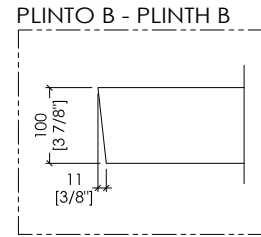

Devon&Devon

DOVE - plinth B

designed in collaboration with **Gensler**

> OGNI VASCA È COMPRESIVA DI PILETTA CON COVER IN WHITE TEC PLUS E SIFONE (EACC571).

> DRAIN WITH COVER IN WHITE TEC PLUS AND SIPHONED TRAP ASSEMBLY INCLUDED (EACC571).

updated 01|2025

DOVE_DD + HDPL/L/CAL

>VASCA
MATERIALE: white tec plus
FINITURA: bianca opaca
> PLINTO > MARMO > Calacatta Oro
> TOLLERANZA VASCA: ± 8mm
> DIMENSIONE IMBALLO VASCA: mm 1885x1025x885 H
> PESO NETTO VASCA: 157 Kg
> PESO LORDO VASCA: 207 Kg
> VOLUME: 288 L > considerando il limite di capienza al troppopieno
> DIMENSIONE IMBALLO PLINTO: non disponibile
> PESO NETTO PLINTO: non disponibile

> BATHTUB
MATERIAL: white tec plus
FINISH: white matt
> PLINTH > MARBLE > Calacatta Oro
> BATHTUB TOLERANCE: ± 3/8"
> BATHTUB PACKAGING SIZE: inch 74 1/4"x 40 3/8"x 34 7/8" H
> BATHTUB NET WEIGHT: 346 Lbs
> BATHTUB GROSS WEIGHT: 456 Lbs
> VOLUME: 76 Gal > considering the capacity of the water to the overflow
> PLINTH PACKAGING SIZE: unavailable
> PLINTH NET WEIGHT: unavailable

N.B. Tutte le misure sono in millimetri/pollici. Questo disegno è di proprietà Devon&Devon. Non può essere riprodotto o trasmesso a terzi senza autorizzazione.

N.B. All measurements are in millimetres/inch. This drawing is property of Devon&Devon. It may not be reproduced or transmitted to third parties without authorization.