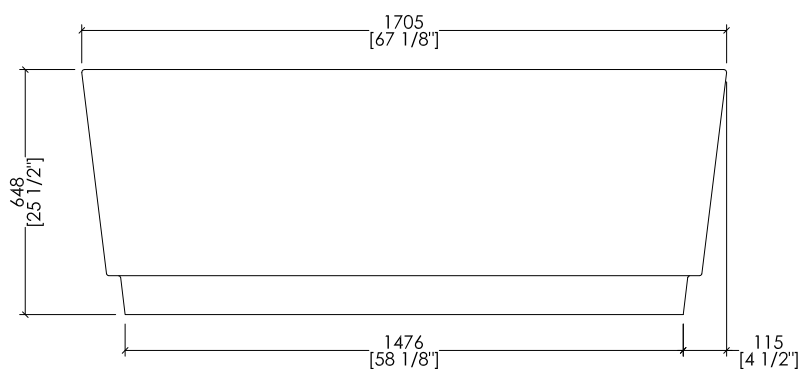

Devon&Devon

DOVE

designed in collaboration with **Gensler**

updated 01|2025

> OGNI VASCA È COMPRESIVA DI PILETTA CON COVER IN WHITE TEC PLUS E SIFONE (EACC571).

> DRAIN WITH COVER IN WHITE TEC PLUS AND SIPHONED TRAP ASSEMBLY INCLUDED (EACC571).

updated 01|2025

DOVE_DD

> VASCA
> MATERIALE: white tec plus
> FINITURA: bianca opaca
> TOLLERANZA: ± 8mm
> DIMENSIONE IMBALLO: mm 1885x1025x885 H
> PESO NETTO: 157 Kg
> PESO LORDO: 207 Kg
> VOLUME: 288 L > considerando il limite di capienza al troppopieno

> BATHTUB
> MATERIAL: white tec plus
> FINISH: white matt
> TOLERANCE: ± 3/8"
> PACKAGING SIZE: inch 74 1/4"x 40 3/8"x 34 7/8" H
> NET WEIGHT: 346 Lbs
> GROSS WEIGHT: 456 Lbs
> VOLUME: 76 Gal > considering the capacity of the water to the overflow

N.B. Tutte le misure sono in millimetri/pollici. Questo disegno è di proprietà Devon&Devon. Non può essere riprodotto o trasmesso a terzi senza autorizzazione.

N.B. All measurements are in millimetres/inch. This drawing is property of Devon&Devon. It may not be reproduced or transmitted to third parties without authorization.