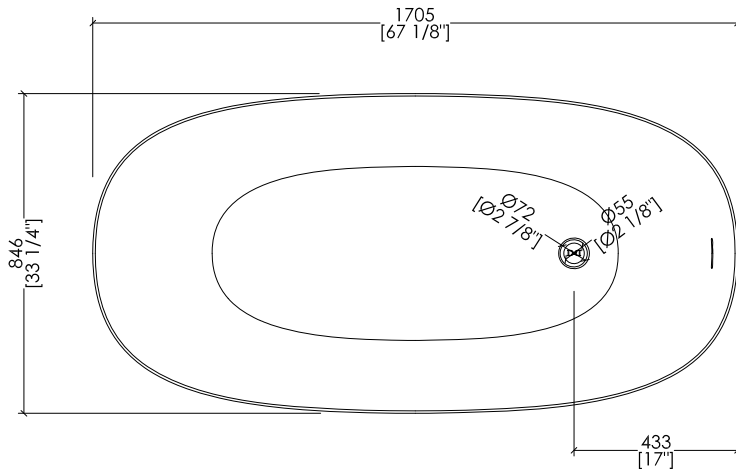

Devon&Devon

DOVE - plinth B

designed in collaboration with **Gensler**

> OGNI VASCA È COMPRESIVA DI PILETTA CON COVER IN WHITE TEC PLUS E SIFONE (EACC571).

> DRAIN WITH COVER IN WHITE TEC PLUS AND SIPHONED TRAP ASSEMBLY INCLUDED (EACC571).

updated 01|2025

DOVE_DD + HDPL/L/CAL

>VASCA
MATERIALE: white tec plus
FINITURA: bianca opaca
> PLINTO > MARMO > Calacatta Oro
> TOLLERANZA VASCA: ± 8mm
> DIMENSIONE IMBALLO VASCA: mm 1885x1025x885 H
> PESO NETTO VASCA: 157 Kg
> PESO LORDO VASCA: 207 Kg
> VOLUME: 288 L > considerando il limite di capienza al troppopieno
> DIMENSIONE IMBALLO PLINTO: non disponibile
> PESO NETTO PLINTO: non disponibile

> BATHTUB
MATERIAL: white tec plus
FINISH: white matt
> PLINTH > MARBLE > Calacatta Oro
> BATHTUB TOLERANCE: ± 3/8"
> BATHTUB PACKAGING SIZE: inch 74 1/4"x 40 3/8"x 34 7/8" H
> BATHTUB NET WEIGHT: 346 Lbs
> BATHTUB GROSS WEIGHT: 456 Lbs
> VOLUME: 76 Gal > considering the capacity of the water to the overflow
> PLINTH PACKAGING SIZE: unavailable
> PLINTH NET WEIGHT: unavailable

N.B. Tutte le misure sono in millimetri/pollici. Questo disegno è di proprietà Devon&Devon. Non può essere riprodotto o trasmesso a terzi senza autorizzazione.

N.B. All measurements are in millimetres/inch. This drawing is property of Devon&Devon. It may not be reproduced or transmitted to third parties without authorization.