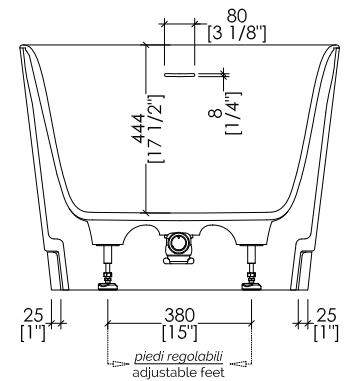

Devon&Devon

DOVE - plinth B

designed in collaboration with **Gensler**

> OGNI VASCA È COMPRESIVA DI PILETTA CON COVER IN WHITE TEC PLUS E SIFONE (EACC571).

> DRAIN WITH COVER IN WHITE TEC PLUS AND SIPHONED TRAP ASSEMBLY INCLUDED (EACC571).

updated 01|2025

DOVE_DD + HDPL/L/CAL

>VASCA
MATERIALE: white tec plus
FINITURA: bianca opaca
> PLINTO > MARMO > Calacatta Oro
> TOLLERANZA VASCA: ± 8mm
> DIMENSIONE IMBALLO VASCA: mm 1885x1025x885 H
> PESO NETTO VASCA: 157 Kg
> PESO LORDO VASCA: 207 Kg
> VOLUME: 288 L > considerando il limite di capienza al troppopieno
> DIMENSIONE IMBALLO PLINTO: non disponibile
> PESO NETTO PLINTO: non disponibile

> BATHTUB
MATERIAL: white tec plus
FINISH: white matt
> PLINTH > MARBLE > Calacatta Oro
> BATHTUB TOLERANCE: ± 3/8"
> BATHTUB PACKAGING SIZE: inch 74 1/4"x 40 3/8"x 34 7/8" H
> BATHTUB NET WEIGHT: 346 Lbs
> BATHTUB GROSS WEIGHT: 456 Lbs
> VOLUME: 76 Gal > considering the capacity of the water to the overflow
> PLINTH PACKAGING SIZE: unavailable
> PLINTH NET WEIGHT: unavailable

N.B. Tutte le misure sono in millimetri/pollici. Questo disegno è di proprietà Devon&Devon. Non può essere riprodotto o trasmesso a terzi senza autorizzazione.

N.B. All measurements are in millimetres/inch. This drawing is property of Devon&Devon. It may not be reproduced or transmitted to third parties without authorization.