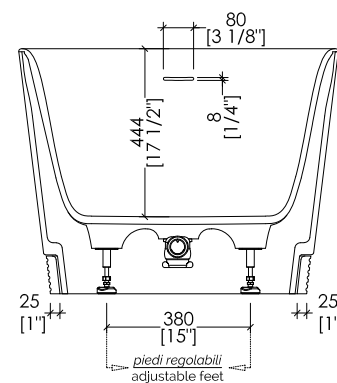

Devon&Devon

DOVE - plinth A

designed in collaboration with **Gensler**

> OGNI VASCA È COMPRESIVA DI PILETTA CON COVER IN WHITE TEC PLUS E SIFONE (EACC571).

> DRAIN WITH COVER IN WHITE TEC PLUS AND SIPHONED TRAP ASSEMBLY INCLUDED (EACC571).

updated 01|2025

DOVE_DD + HDPL/M/CAL

- > VASCA
- MATERIALE: white tec plus
- FINITURA: bianca opaca
- > PLINTO > MARMO > Calacatta Oro
- > TOLLERANZA VASCA: ± 8mm
- > DIMENSIONE IMBALLO VASCA: mm 1885x1025x885 H
- > PESO NETTO VASCA: 157 Kg
- > PESO LORDO VASCA: 207 Kg
- > VOLUME: 288 L > considerando il limite di capienza al troppopieno
- > DIMENSIONE IMBALLO PLINTO: non disponibile
- > PESO NETTO PLINTO: non disponibile

N.B. Tutte le misure sono in millimetri/pollici. Questo disegno è di proprietà Devon&Devon. Non può essere riprodotto o trasmesso a terzi senza autorizzazione.

- > BATHTUB
- MATERIAL: white tec plus
- FINISH: white matt
- > PLINTH > MARBLE > Calacatta Oro
- > BATHTUB TOLERANCE: ± 3/8"
- > BATHTUB PACKAGING SIZE: inch 74 1/4"x 40 3/8"x 34 7/8" H
- > BATHTUB NET WEIGHT: 346 Lbs
- > BATHTUB GROSS WEIGHT: 456 Lbs
- > VOLUME: 76 Gal > considering the capacity of the water to the overflow
- > PLINTH PACKAGING SIZE: unavailable
- > PLINTH NET WEIGHT: unavailable

N.B. All measurements are in millimetres/inch. This drawing is property of Devon&Devon. It may not be reproduced or transmitted to third parties without authorization.