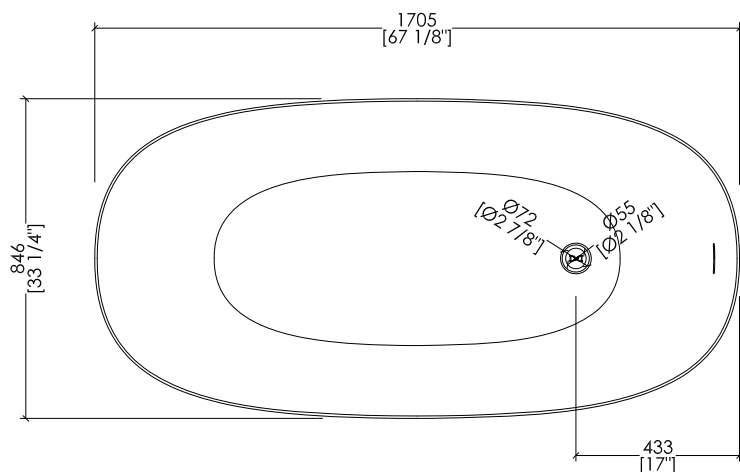

Devon&Devon

DOVE - plinth A

designed in collaboration with **Gensler**

> OGNI VASCA È COMPRESIVA DI PILETTA CON COVER IN WHITE TEC PLUS E SIFONE (EACC571).

> DRAIN WITH COVER IN WHITE TEC PLUS AND SIPHONED TRAP ASSEMBLY INCLUDED (EACC571).

updated 01|2025

DOVE_DD + HDPL/M/CAL

- > VASCA
- MATERIALE: white tec plus
- FINITURA: bianca opaca
- > PLINTO > MARMO > Calacatta Oro
- > TOLLERANZA VASCA: ± 8mm
- > DIMENSIONE IMBALLO VASCA: mm 1885x1025x885 H
- > PESO NETTO VASCA: 157 Kg
- > PESO LORDO VASCA: 207 Kg
- > VOLUME: 288 L > considerando il limite di capienza al troppopieno
- > DIMENSIONE IMBALLO PLINTO: non disponibile
- > PESO NETTO PLINTO: non disponibile

N.B. Tutte le misure sono in millimetri/pollici. Questo disegno è di proprietà Devon&Devon. Non può essere riprodotto o trasmesso a terzi senza autorizzazione.

- > BATHTUB
- MATERIAL: white tec plus
- FINISH: white matt
- > PLINTH > MARBLE > Calacatta Oro
- > BATHTUB TOLERANCE: ± 3/8"
- > BATHTUB PACKAGING SIZE: inch 74 1/4"x 40 3/8"x 34 7/8" H
- > BATHTUB NET WEIGHT: 346 Lbs
- > BATHTUB GROSS WEIGHT: 456 Lbs
- > VOLUME: 76 Gal > considering the capacity of the water to the overflow
- > PLINTH PACKAGING SIZE: unavailable
- > PLINTH NET WEIGHT: unavailable

N.B. All measurements are in millimetres/inch. This drawing is property of Devon&Devon. It may not be reproduced or transmitted to third parties without authorization.