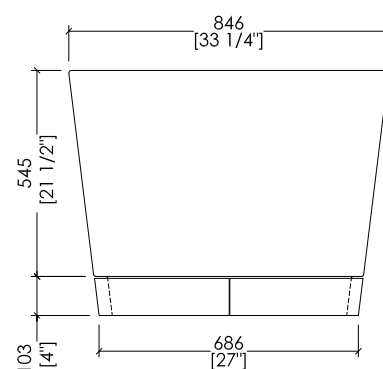

> OGNI VASCA È COMPRESIVA DI PILETTA CON COVER IN WHITE TEC PLUS E SIFONE (EACC571).

> DRAIN WITH COVER IN WHITE TEC PLUS AND SIPHONED TRAP ASSEMBLY INCLUDED (EACC571).

DOVE + HDPL/L/CAL

- > VASCA
- MATERIALE: white tec plus
- FINITURA: bianca opaca
- > PLINTO > MARMO > Calacatta Oro
- > TOLLERANZA VASCA: ± 8mm
- > DIMENSIONE IMBALLO VASCA: mm 1885x1025x885 H
- > PESO NETTO VASCA: 157 Kg
- > PESO LORDO VASCA: 207 Kg
- > VOLUME: 288 L > considerando il limite di capienza al troppopieno
- > DIMENSIONE IMBALLO PLINTO: non disponibile
- > PESO NETTO PLINTO: non disponibile

- > BATHTUB
- MATERIAL: white tec plus
- FINISH: white matt
- > PLINTH > MARBLE > Calacatta Oro
- > BATHTUB TOLERANCE: ± 3/8"
- > BATHTUB PACKAGING SIZE: inch 74 1/4"x 40 3/8"x 34 7/8" H
- > BATHTUB NET WEIGHT: 346 Lbs
- > BATHTUB GROSS WEIGHT: 456 Lbs
- > VOLUME: 76 Gal > considering the capacity of the water to the overflow
- > PLINTH PACKAGING SIZE: unavailable
- > PLINTH NET WEIGHT: unavailable

N.B. Tutte le misure sono in millimetri/pollici. Questo disegno è di proprietà Devon&Devon. Non può essere riprodotto o trasmesso a terzi senza autorizzazione.

N.B. All measurements are in millimetres/inch. This drawing is property of Devon&Devon. It may not be reproduced or transmitted to third parties without authorization.