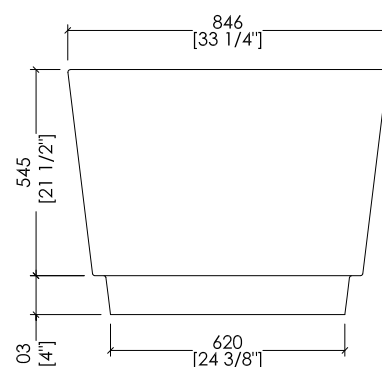

Devon&Devon

DOVE

designed in collaboration with **GenSler**

> OGNI VASCA È COMPRESIVA DI PILETTA CON COVER IN WHITE TEC PLUS E SIFONE (EACC571).

> DRAIN WITH COVER IN WHITE TEC PLUS AND SIPHONED TRAP ASSEMBLY INCLUDED (EACC571).

DOVE

- > VASCA
- > MATERIALE: white tec plus
- > FINITURA: bianca opaca
- > TOLLERANZA: ± 8mm
- > DIMENSIONE IMBALLO: mm 1885x1025x885 H
- > PESO NETTO: 157 Kg
- > PESO LORDO: 207 Kg
- > VOLUME: 288 L > considerando il limite di capienza al troppopieno

- > BATHTUB
- > MATERIAL: white tec plus
- > FINISH: white matt
- > TOLERANCE: ± 3/8"
- > PACKAGING SIZE: inch 74 1/4"x 40 3/8"x 34 7/8" H
- > NET WEIGHT: 346 Lbs
- > GROSS WEIGHT: 456 Lbs
- > VOLUME: 76 Gal > considering the capacity of the water to the overflow

N.B. Tutte le misure sono in millimetri/pollici. Questo disegno è di proprietà Devon&Devon. Non può essere riprodotto o trasmesso a terzi senza autorizzazione.

N.B. All measurements are in millimetres/inch. This drawing is property of Devon&Devon. It may not be reproduced or transmitted to third parties without authorization.