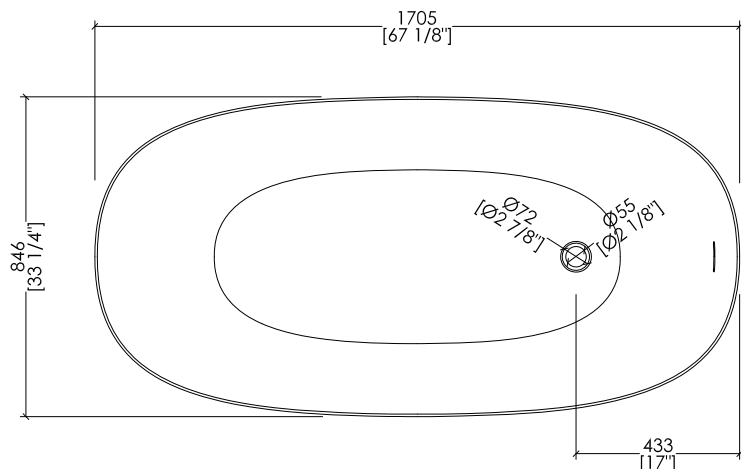

Devon&Devon

DOVE

designed in collaboration with **GenSler**

> OGNI VASCA È COMPRESIVA DI PILETTA CON COVER IN WHITE TEC PLUS E SIFONE (EACC571).

> DRAIN WITH COVER IN WHITE TEC PLUS AND SIPHONED TRAP ASSEMBLY INCLUDED (EACC571).

DOVE

- > VASCA
- > MATERIALE: white tec plus
- > FINITURA: bianca opaca
- > TOLLERANZA: ± 8mm
- > DIMENSIONE IMBALLO: mm 1885x1025x885 H
- > PESO NETTO: 157 Kg
- > PESO LORDO: 207 Kg
- > VOLUME: 288 L > considerando il limite di capienza al troppopieno

- > BATHTUB
- > MATERIAL: white tec plus
- > FINISH: white matt
- > TOLERANCE: ± 3/8"
- > PACKAGING SIZE: inch 74 1/4"x 40 3/8"x 34 7/8" H
- > NET WEIGHT: 346 Lbs
- > GROSS WEIGHT: 456 Lbs
- > VOLUME: 76 Gal > considering the capacity of the water to the overflow

N.B. Tutte le misure sono in millimetri/pollici. Questo disegno è di proprietà Devon&Devon. Non può essere riprodotto o trasmesso a terzi senza autorizzazione.

N.B. All measurements are in millimetres/inch. This drawing is property of Devon&Devon. It may not be reproduced or transmitted to third parties without authorization.