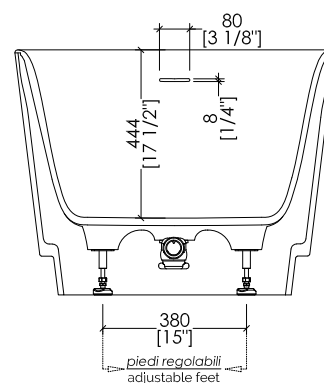

Devon&Devon

DOVE

designed in collaboration with **GenSler**

> OGNI VASCA È COMPRESIVA DI PILETTA CON COVER IN WHITE TEC PLUS E SIFONE (EACC571).

> DRAIN WITH COVER IN WHITE TEC PLUS AND SIPHONED TRAP ASSEMBLY INCLUDED (EACC571).

DOVE

- > VASCA
- > MATERIALE: white tec plus
- > FINITURA: bianca opaca
- > TOLLERANZA: ± 8mm
- > DIMENSIONE IMBALLO: mm 1885x1025x885 H
- > PESO NETTO: 157 Kg
- > PESO LORDO: 207 Kg
- > VOLUME: 288 L > considerando il limite di capienza al troppopieno

- > BATHTUB
- > MATERIAL: white tec plus
- > FINISH: white matt
- > TOLERANCE: ± 3/8"
- > PACKAGING SIZE: inch 74 1/4"x 40 3/8"x 34 7/8" H
- > NET WEIGHT: 346 Lbs
- > GROSS WEIGHT: 456 Lbs
- > VOLUME: 76 Gal > considering the capacity of the water to the overflow

N.B. Tutte le misure sono in millimetri/pollici. Questo disegno è di proprietà Devon&Devon. Non può essere riprodotto o trasmesso a terzi senza autorizzazione.

N.B. All measurements are in millimetres/inch. This drawing is property of Devon&Devon. It may not be reproduced or transmitted to third parties without authorization.