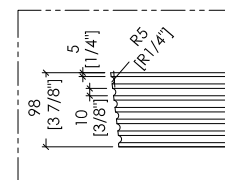

Devon&Devon

DOVE - plinth A

designed in collaboration with **Gensler**

PLINTO A - PLINTH A

> OGNI VASCA È COMPRESIVA DI PILETTA CON COVER IN WHITE TEC PLUS E SIFONE (EACC571).

> DRAIN WITH COVER IN WHITE TEC PLUS AND SIPHONED TRAP ASSEMBLY INCLUDED (EACC571).

DOVE + HDPL/M/CAL

- > VASCA
- MATERIALE: white tec plus
- FINITURA: bianca opaca
- > PLINTO > MARMO > Calacatta Oro
- > TOLLERANZA VASCA: ± 8mm
- > DIMENSIONE IMBALLO VASCA: mm 1885x1025x885 H
- > PESO NETTO VASCA: 157 Kg
- > PESO LORDO VASCA: 207 Kg
- > VOLUME: 288 L > considerando il limite di capienza al troppopieno
- > DIMENSIONE IMBALLO PLINTO: non disponibile
- > PESO NETTO PLINTO: non disponibile

- > BATHTUB
- MATERIAL: white tec plus
- FINISH: white matt
- > PLINTH > MARBLE > Calacatta Oro
- > BATHTUB TOLERANCE: ± 3/8"
- > BATHTUB PACKAGING SIZE: inch 74 1/4"x 40 3/8"x 34 7/8" H
- > BATHTUB NET WEIGHT: 346 Lbs
- > BATHTUB GROSS WEIGHT: 456 Lbs
- > VOLUME: 76 Gal > considering the capacity of the water to the overflow
- > PLINTH PACKAGING SIZE: unavailable
- > PLINTH NET WEIGHT: unavailable

N.B. Tutte le misure sono in millimetri/pollici. Questo disegno è di proprietà Devon&Devon. Non può essere riprodotto o trasmesso a terzi senza autorizzazione.

N.B. All measurements are in millimetres/inch. This drawing is property of Devon&Devon. It may not be reproduced or transmitted to third parties without authorization.