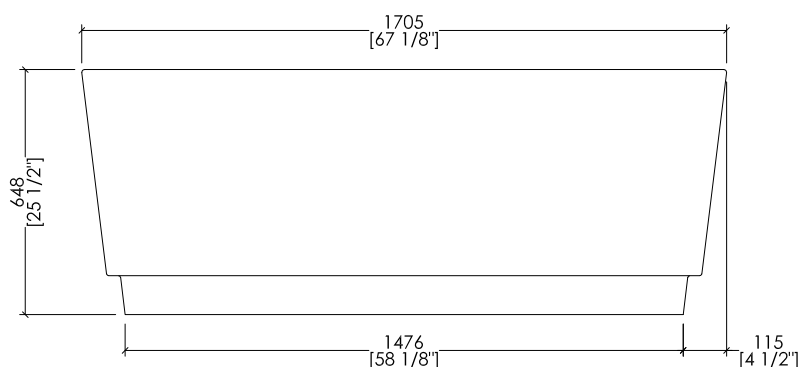

Devon&Devon

DOVE

designed in collaboration with **GenSler**

> OGNI VASCA È COMPRESIVA DI PILETTA CON COVER IN WHITE TEC PLUS E SIFONE (EACC571).

> DRAIN WITH COVER IN WHITE TEC PLUS AND SIPHONED TRAP ASSEMBLY INCLUDED (EACC571).

DOVE

- > VASCA
- > MATERIALE: white tec plus
- > FINITURA: bianca opaca
- > TOLLERANZA: ± 8mm
- > DIMENSIONE IMBALLO: mm 1885x1025x885 H
- > PESO NETTO: 157 Kg
- > PESO LORDO: 207 Kg
- > VOLUME: 288 L > considerando il limite di capienza al troppopieno

- > BATHTUB
- > MATERIAL: white tec plus
- > FINISH: white matt
- > TOLERANCE: ± 3/8"
- > PACKAGING SIZE: inch 74 1/4"x 40 3/8"x 34 7/8" H
- > NET WEIGHT: 346 Lbs
- > GROSS WEIGHT: 456 Lbs
- > VOLUME: 76 Gal > considering the capacity of the water to the overflow

N.B. Tutte le misure sono in millimetri/pollici. Questo disegno è di proprietà Devon&Devon. Non può essere riprodotto o trasmesso a terzi senza autorizzazione.

N.B. All measurements are in millimetres/inch. This drawing is property of Devon&Devon. It may not be reproduced or transmitted to third parties without authorization.