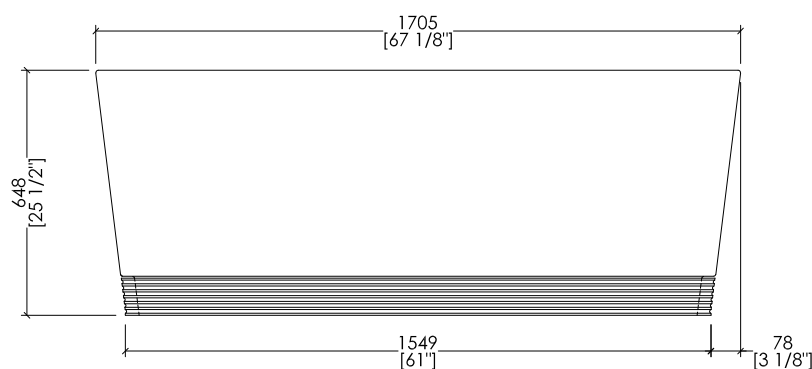

Devon&Devon

DOVE - plinth A

designed in collaboration with **Gensler**

> OGNI VASCA È COMPRESIVA DI PILETTA CON COVER IN WHITE TEC PLUS E SIFONE (EACC571).

> DRAIN WITH COVER IN WHITE TEC PLUS AND SIPHONED TRAP ASSEMBLY INCLUDED (EACC571).

DOVE + HDPL/M/CAL

- > VASCA
- MATERIALE: white tec plus
- FINITURA: bianca opaca
- > PLINTO > MARMO > Calacatta Oro
- > TOLLERANZA VASCA: ± 8mm
- > DIMENSIONE IMBALLO VASCA: mm 1885x1025x885 H
- > PESO NETTO VASCA: 157 Kg
- > PESO LORDO VASCA: 207 Kg
- > VOLUME: 288 L > considerando il limite di capienza al troppopieno
- > DIMENSIONE IMBALLO PLINTO: non disponibile
- > PESO NETTO PLINTO: non disponibile

- > BATHTUB
- MATERIAL: white tec plus
- FINISH: white matt
- > PLINTH > MARBLE > Calacatta Oro
- > BATHTUB TOLERANCE: ± 3/8"
- > BATHTUB PACKAGING SIZE: inch 74 1/4"x 40 3/8"x 34 7/8" H
- > BATHTUB NET WEIGHT: 346 Lbs
- > BATHTUB GROSS WEIGHT: 456 Lbs
- > VOLUME: 76 Gal > considering the capacity of the water to the overflow
- > PLINTH PACKAGING SIZE: unavailable
- > PLINTH NET WEIGHT: unavailable

N.B. Tutte le misure sono in millimetri/pollici. Questo disegno è di proprietà Devon&Devon. Non può essere riprodotto o trasmesso a terzi senza autorizzazione.

N.B. All measurements are in millimetres/inch. This drawing is property of Devon&Devon. It may not be reproduced or transmitted to third parties without authorization.