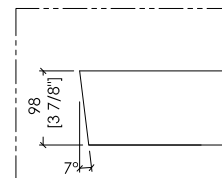

PLINTO B - PLINTH B