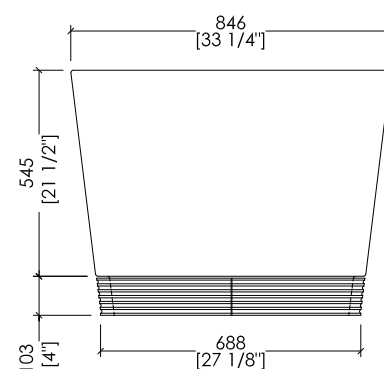

Devon&Devon

DOVE - plinth A

designed in collaboration with **Gensler**

> OGNI VASCA È COMPRESIVA DI PILETTA CON COVER IN WHITE TEC PLUS E SIFONE (EACC571).

> DRAIN WITH COVER IN WHITE TEC PLUS AND SIPHONED TRAP ASSEMBLY INCLUDED (EACC571).

DOVE + HDPL/M/CAL

- > VASCA
- MATERIALE: white tec plus
- FINITURA: bianca opaca
- > PLINTO > MARMO > Calacatta Oro
- > TOLLERANZA VASCA: ± 8mm
- > DIMENSIONE IMBALLO VASCA: mm 1885x1025x885 H
- > PESO NETTO VASCA: 157 Kg
- > PESO LORDO VASCA: 207 Kg
- > VOLUME: 288 L > considerando il limite di capienza al troppopieno
- > DIMENSIONE IMBALLO PLINTO: non disponibile
- > PESO NETTO PLINTO: non disponibile

- > BATHTUB
- MATERIAL: white tec plus
- FINISH: white matt
- > PLINTH > MARBLE > Calacatta Oro
- > BATHTUB TOLERANCE: ± 3/8"
- > BATHTUB PACKAGING SIZE: inch 74 1/4"x 40 3/8"x 34 7/8" H
- > BATHTUB NET WEIGHT: 346 Lbs
- > BATHTUB GROSS WEIGHT: 456 Lbs
- > VOLUME: 76 Gal > considering the capacity of the water to the overflow
- > PLINTH PACKAGING SIZE: unavailable
- > PLINTH NET WEIGHT: unavailable

N.B. Tutte le misure sono in millimetri/pollici. Questo disegno è di proprietà Devon&Devon. Non può essere riprodotto o trasmesso a terzi senza autorizzazione.

N.B. All measurements are in millimetres/inch. This drawing is property of Devon&Devon. It may not be reproduced or transmitted to third parties without authorization.