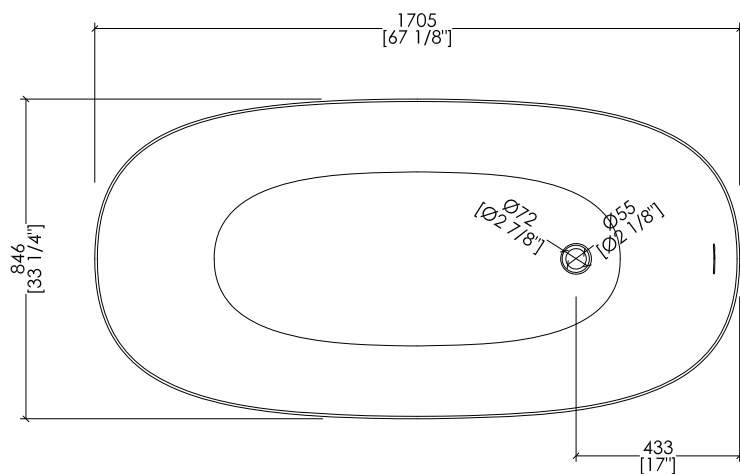

Devon&Devon

DOVE - plinth B

designed in collaboration with **Gensler**