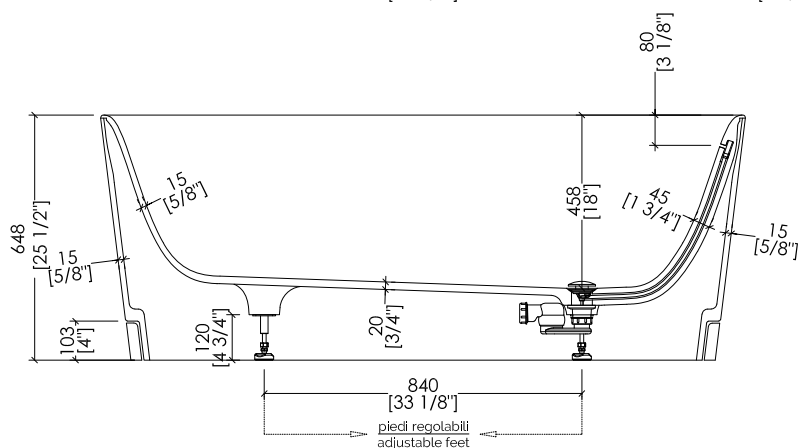

> OGNI VASCA È COMPRESIVA DI PILETTA CON COVER IN WHITE TEC PLUS E SIFONE (EACC571).

> DRAIN WITH COVER IN WHITE TEC PLUS AND SIPHONED TRAP ASSEMBLY INCLUDED (EACC571).

DOVE + HDPL/L/CAL

- > VASCA
- MATERIALE: white tec plus
- FINITURA: bianca opaca
- > PLINTO > MARMO > Calacatta Oro
- > TOLLERANZA VASCA: ± 8mm
- > DIMENSIONE IMBALLO VASCA: mm 1885x1025x885 H
- > PESO NETTO VASCA: 157 Kg
- > PESO LORDO VASCA: 207 Kg
- > VOLUME: 288 L > considerando il limite di capienza al troppopieno
- > DIMENSIONE IMBALLO PLINTO: non disponibile
- > PESO NETTO PLINTO: non disponibile

- > BATHTUB
- MATERIAL: white tec plus
- FINISH: white matt
- > PLINTH > MARBLE > Calacatta Oro
- > BATHTUB TOLERANCE: ± 3/8"
- > BATHTUB PACKAGING SIZE: inch 74 1/4"x 40 3/8"x 34 7/8" H
- > BATHTUB NET WEIGHT: 346 Lbs
- > BATHTUB GROSS WEIGHT: 456 Lbs
- > VOLUME: 76 Gal > considering the capacity of the water to the overflow
- > PLINTH PACKAGING SIZE: unavailable
- > PLINTH NET WEIGHT: unavailable

N.B. Tutte le misure sono in millimetri/pollici. Questo disegno è di proprietà Devon&Devon. Non può essere riprodotto o trasmesso a terzi senza autorizzazione.

N.B. All measurements are in millimetres/inch. This drawing is property of Devon&Devon. It may not be reproduced or transmitted to third parties without authorization.