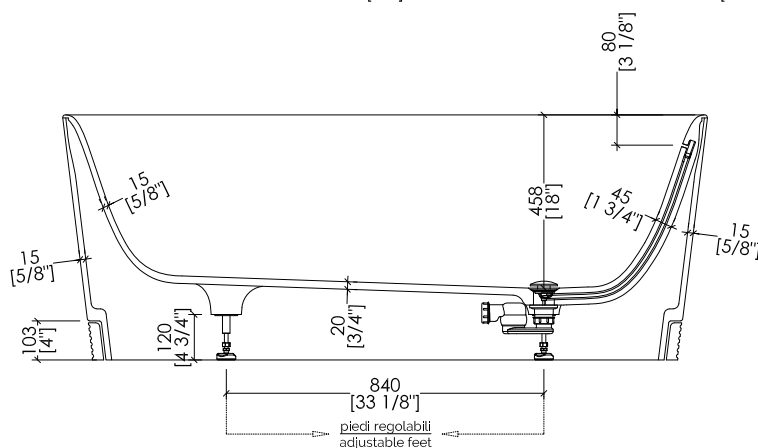

Devon&Devon

DOVE - plinth A

designed in collaboration with **Gensler**

> OGNI VASCA È COMPRESIVA DI PILETTA CON COVER IN WHITE TEC PLUS E SIFONE (EACC571).

> DRAIN WITH COVER IN WHITE TEC PLUS AND SIPHONED TRAP ASSEMBLY INCLUDED (EACC571).

DOVE + HDPL/M/CAL

- > VASCA
- MATERIALE: white tec plus
- FINITURA: bianca opaca
- > PLINTO > MARMO > Calacatta Oro
- > TOLLERANZA VASCA: ± 8mm
- > DIMENSIONE IMBALLO VASCA: mm 1885x1025x885 H
- > PESO NETTO VASCA: 157 Kg
- > PESO LORDO VASCA: 207 Kg
- > VOLUME: 288 L > considerando il limite di capienza al troppopieno
- > DIMENSIONE IMBALLO PLINTO: non disponibile
- > PESO NETTO PLINTO: non disponibile

- > BATHTUB
- MATERIAL: white tec plus
- FINISH: white matt
- > PLINTH > MARBLE > Calacatta Oro
- > BATHTUB TOLERANCE: ± 3/8"
- > BATHTUB PACKAGING SIZE: inch 74 1/4"x 40 3/8"x 34 7/8" H
- > BATHTUB NET WEIGHT: 346 Lbs
- > BATHTUB GROSS WEIGHT: 456 Lbs
- > VOLUME: 76 Gal > considering the capacity of the water to the overflow
- > PLINTH PACKAGING SIZE: unavailable
- > PLINTH NET WEIGHT: unavailable

N.B. Tutte le misure sono in millimetri/pollici. Questo disegno è di proprietà Devon&Devon. Non può essere riprodotto o trasmesso a terzi senza autorizzazione.

N.B. All measurements are in millimetres/inch. This drawing is property of Devon&Devon. It may not be reproduced or transmitted to third parties without authorization.