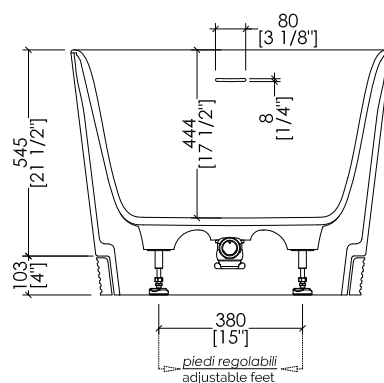

Devon&Devon

DOVE - plinth A

designed in collaboration with **Gensler**

> OGNI VASCA È COMPRESIVA DI PILETTA CON COVER IN WHITE TEC PLUS E SIFONE (EACC571).

> DRAIN WITH COVER IN WHITE TEC PLUS AND SIPHONED TRAP ASSEMBLY INCLUDED (EACC571).

DOVE + HDPL/M/CAL

- > VASCA
- MATERIALE: white tec plus
- FINITURA: bianca opaca
- > PLINTO > MARMO > Calacatta Oro
- > TOLLERANZA VASCA: ± 8mm
- > DIMENSIONE IMBALLO VASCA: mm 1885x1025x885 H
- > PESO NETTO VASCA: 157 Kg
- > PESO LORDO VASCA: 207 Kg
- > VOLUME: 288 L > considerando il limite di capienza al troppopieno
- > DIMENSIONE IMBALLO PLINTO: non disponibile
- > PESO NETTO PLINTO: non disponibile

- > BATHTUB
- MATERIAL: white tec plus
- FINISH: white matt
- > PLINTH > MARBLE > Calacatta Oro
- > BATHTUB TOLERANCE: ± 3/8"
- > BATHTUB PACKAGING SIZE: inch 74 1/4"x 40 3/8"x 34 7/8" H
- > BATHTUB NET WEIGHT: 346 Lbs
- > BATHTUB GROSS WEIGHT: 456 Lbs
- > VOLUME: 76 Gal > considering the capacity of the water to the overflow
- > PLINTH PACKAGING SIZE: unavailable
- > PLINTH NET WEIGHT: unavailable

N.B. Tutte le misure sono in millimetri/pollici. Questo disegno è di proprietà Devon&Devon. Non può essere riprodotto o trasmesso a terzi senza autorizzazione.

N.B. All measurements are in millimetres/inch. This drawing is property of Devon&Devon. It may not be reproduced or transmitted to third parties without authorization.