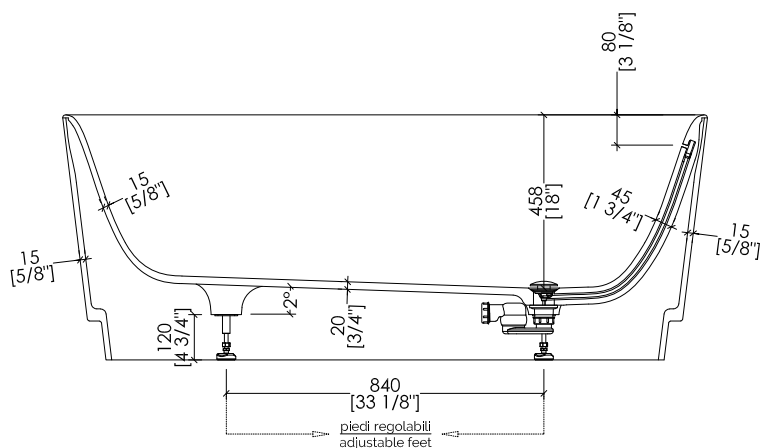

Devon&Devon

DOVE

designed in collaboration with **GenSler**

> OGNI VASCA È COMPRESIVA DI PILETTA CON COVER IN WHITE TEC PLUS E SIFONE (EACC571).

> DRAIN WITH COVER IN WHITE TEC PLUS AND SIPHONED TRAP ASSEMBLY INCLUDED (EACC571).

DOVE

- > VASCA
- > MATERIALE: white tec plus
- > FINITURA: bianca opaca
- > TOLLERANZA: ± 8mm
- > DIMENSIONE IMBALLO: mm 1885x1025x885 H
- > PESO NETTO: 157 Kg
- > PESO LORDO: 207 Kg
- > VOLUME: 288 L > considerando il limite di capienza al troppopieno

- > BATHTUB
- > MATERIAL: white tec plus
- > FINISH: white matt
- > TOLERANCE: ± 3/8"
- > PACKAGING SIZE: inch 74 1/4"x 40 3/8"x 34 7/8" H
- > NET WEIGHT: 346 Lbs
- > GROSS WEIGHT: 456 Lbs
- > VOLUME: 76 Gal > considering the capacity of the water to the overflow

N.B. Tutte le misure sono in millimetri/pollici. Questo disegno è di proprietà Devon&Devon. Non può essere riprodotto o trasmesso a terzi senza autorizzazione.

N.B. All measurements are in millimetres/inch. This drawing is property of Devon&Devon. It may not be reproduced or transmitted to third parties without authorization.