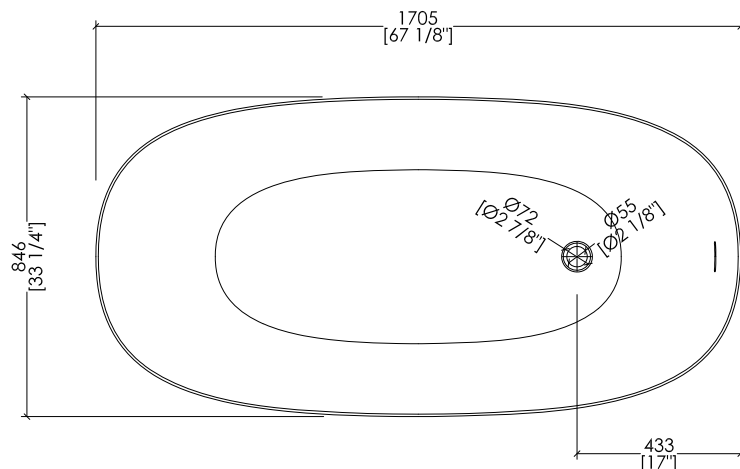

Devon&Devon

DOVE - plinth A

designed in collaboration with **Gensler**

> OGNI VASCA È COMPRESIVA DI PILETTA CON COVER IN WHITE TEC PLUS E SIFONE (EACC571).

> DRAIN WITH COVER IN WHITE TEC PLUS AND SIPHONED TRAP ASSEMBLY INCLUDED (EACC571).

DOVE + HDPL/M/CAL

- > VASCA
- MATERIALE: white tec plus
- FINITURA: bianca opaca
- > PLINTO > MARMO > Calacatta Oro
- > TOLLERANZA VASCA: ± 8mm
- > DIMENSIONE IMBALLO VASCA: mm 1885x1025x885 H
- > PESO NETTO VASCA: 157 Kg
- > PESO LORDO VASCA: 207 Kg
- > VOLUME: 288 L > considerando il limite di capienza al troppopieno
- > DIMENSIONE IMBALLO PLINTO: non disponibile
- > PESO NETTO PLINTO: non disponibile

- > BATHTUB
- MATERIAL: white tec plus
- FINISH: white matt
- > PLINTH > MARBLE > Calacatta Oro
- > BATHTUB TOLERANCE: ± 3/8"
- > BATHTUB PACKAGING SIZE: inch 74 1/4"x 40 3/8"x 34 7/8" H
- > BATHTUB NET WEIGHT: 346 Lbs
- > BATHTUB GROSS WEIGHT: 456 Lbs
- > VOLUME: 76 Gal > considering the capacity of the water to the overflow
- > PLINTH PACKAGING SIZE: unavailable
- > PLINTH NET WEIGHT: unavailable

N.B. Tutte le misure sono in millimetri/pollici. Questo disegno è di proprietà Devon&Devon. Non può essere riprodotto o trasmesso a terzi senza autorizzazione.

N.B. All measurements are in millimetres/inch. This drawing is property of Devon&Devon. It may not be reproduced or transmitted to third parties without authorization.