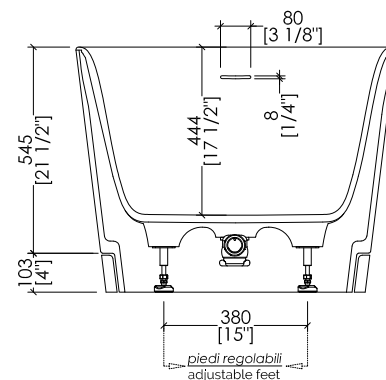

> OGNI VASCA È COMPRESIVA DI PILETTA CON COVER IN WHITE TEC PLUS E SIFONE (EACC571).

> DRAIN WITH COVER IN WHITE TEC PLUS AND SIPHONED TRAP ASSEMBLY INCLUDED (EACC571).

DOVE + HDPL/L/CAL

- > VASCA
- MATERIALE: white tec plus
- FINITURA: bianca opaca
- > PLINTO > MARMO > Calacatta Oro
- > TOLLERANZA VASCA: ± 8mm
- > DIMENSIONE IMBALLO VASCA: mm 1885x1025x885 H
- > PESO NETTO VASCA: 157 Kg
- > PESO LORDO VASCA: 207 Kg
- > VOLUME: 288 L > considerando il limite di capienza al troppopieno
- > DIMENSIONE IMBALLO PLINTO: non disponibile
- > PESO NETTO PLINTO: non disponibile

- > BATHTUB
- MATERIAL: white tec plus
- FINISH: white matt
- > PLINTH > MARBLE > Calacatta Oro
- > BATHTUB TOLERANCE: ± 3/8"
- > BATHTUB PACKAGING SIZE: inch 74 1/4"x 40 3/8"x 34 7/8" H
- > BATHTUB NET WEIGHT: 346 Lbs
- > BATHTUB GROSS WEIGHT: 456 Lbs
- > VOLUME: 76 Gal > considering the capacity of the water to the overflow
- > PLINTH PACKAGING SIZE: unavailable
- > PLINTH NET WEIGHT: unavailable

N.B. Tutte le misure sono in millimetri/pollici. Questo disegno è di proprietà Devon&Devon. Non può essere riprodotto o trasmesso a terzi senza autorizzazione.

N.B. All measurements are in millimetres/inch. This drawing is property of Devon&Devon. It may not be reproduced or transmitted to third parties without authorization.