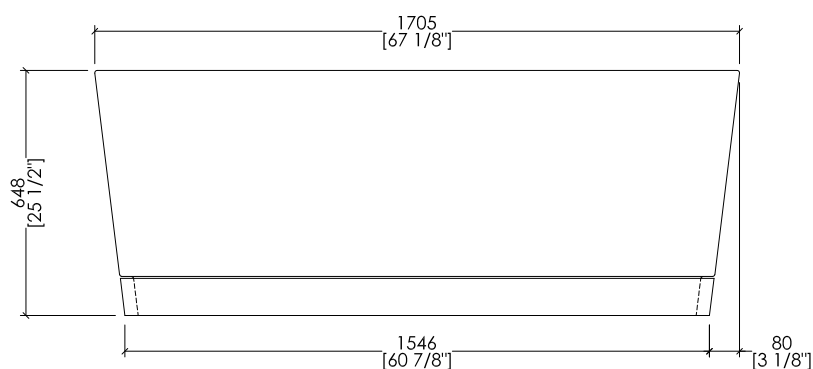

> OGNI VASCA È COMPRESIVA DI PILETTA CON COVER IN WHITE TEC PLUS E SIFONE (EACC571).

> DRAIN WITH COVER IN WHITE TEC PLUS AND SIPHONED TRAP ASSEMBLY INCLUDED (EACC571).

DOVE + HDPL/L/CAL

- > VASCA
- MATERIALE: white tec plus
- FINITURA: bianca opaca
- > PLINTO > MARMO > Calacatta Oro
- > TOLLERANZA VASCA: ± 8mm
- > DIMENSIONE IMBALLO VASCA: mm 1885x1025x885 H
- > PESO NETTO VASCA: 157 Kg
- > PESO LORDO VASCA: 207 Kg
- > VOLUME: 288 L > considerando il limite di capienza al troppopieno
- > DIMENSIONE IMBALLO PLINTO: non disponibile
- > PESO NETTO PLINTO: non disponibile

- > BATHTUB
- MATERIAL: white tec plus
- FINISH: white matt
- > PLINTH > MARBLE > Calacatta Oro
- > BATHTUB TOLERANCE: ± 3/8"
- > BATHTUB PACKAGING SIZE: inch 74 1/4"x 40 3/8"x 34 7/8" H
- > BATHTUB NET WEIGHT: 346 Lbs
- > BATHTUB GROSS WEIGHT: 456 Lbs
- > VOLUME: 76 Gal > considering the capacity of the water to the overflow
- > PLINTH PACKAGING SIZE: unavailable
- > PLINTH NET WEIGHT: unavailable

N.B. Tutte le misure sono in millimetri/pollici. Questo disegno è di proprietà Devon&Devon. Non può essere riprodotto o trasmesso a terzi senza autorizzazione.

N.B. All measurements are in millimetres/inch. This drawing is property of Devon&Devon. It may not be reproduced or transmitted to third parties without authorization.