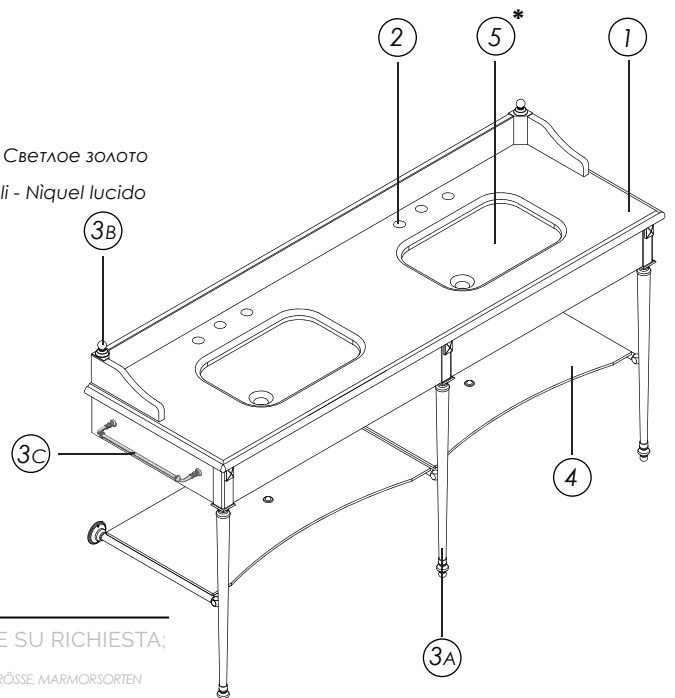

BABYLON CERAMIC

ROSE

VICTORIAN

WHITE 50

WHITE 56

WINDSOR

PERSONALIZZAZIONE DI DIMENSIONE, COLORE e MARMO DISPONIBILE SU RICHIESTA:

CUSTOMIZATION OF DIMENSIONS, COLOURS AND MARBLES ARE AVAILABLE ON REQUEST