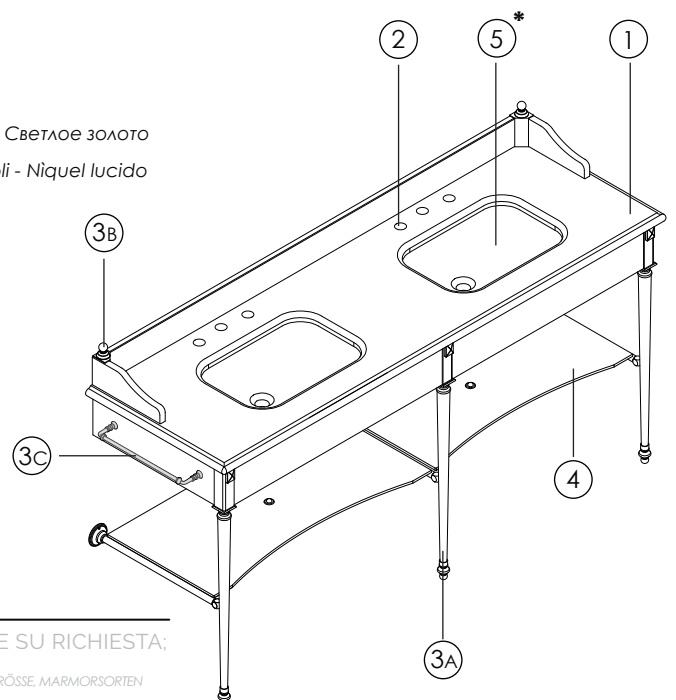

Metallic legs(3A) decorations(3B) and towel rail(3C)- Metallbeinen(3A) verzierungen(3B) und handtuchhalter - Jambes métalliques(3A) finition(3B) et porte serviettes(3C) - Patas metálicas(3A) adornos(3B) y toallero barra (3C) - Металлические ножки(3A)и украшения(3B)

☐ **CROMO**

Chrome - Chrom - Chrome - Cromo - Хром

☐ **ORO CHIARO**

Light Gold - Hellgold - Or clair - Oro claro - Светлое золото

☐ **NICKEL LUCIDO**

Polished nickel - Poliernickel - Nickel poli - Niquel lucido - Никель блестящий

④ MENSOLA PORTAOGGETTI IN VETRO

Glass Shelf - Glas Oder Rauchglas - Étagère porte-objets en verre - Superficie porta objetos de cristal - Полка для принадлежностей из стекла

☐ **SATINATO (STANDARD)**

Frosted glass - Glas satiniert - Verre dépoli - Vidrio satinado - Стекло сатинированное

⑤ VASCETTE ABBINABILI

Matching washbasins - Kombinierbaren Wannen - Vasques combinables - Cubetas combinables - Совместимые умывальники

SWINDON *

☐ Bianco - White - Weiss - Blanc - Blanco - Белая

☐ Nero - Black - Schwarz - Noir - Negro - Черная

BABYLON

☐ Cromo - Chrome - Chrom - Chrome - Cromo - Хром

☐ Oro chiaro - Light Gold - Hellgold - Or clair - Oro claro - Светлое золото

☐ Nickel lucido - Polished nickel - Poliernickel - Nickel poli - Niquel lucido
Никель блестящий

WESTMINSTER

☐ Bianco - White - Weiss - Blanc - Blanco - Белая

☐ Nero - Black - Schwarz - Noir - Negro - Черная

☐ **BABYLON CERAMIC**

☐ **ROSE**

☐ **VICTORIAN**

☐ **WHITE 50**

☐ **WHITE 56**

☐ **WINDSOR**

PERSONALIZZAZIONE DI DIMENSIONE, COLORE e MARMO DISPONIBILE SU RICHIESTA;

CUSTOMIZATION OF DIMENSIONS, COLOURS AND MARBLES ARE AVAILABLE ON REQUEST
DER O.G. ARTIKEL KANN IN VERSCHIEDENEN AUSFÜHRUNGEN UND SPEZIALANFERTIGUNGEN HERGESTELLT WERDEN: WIE FARBE, GRÖSSE, MARMORSORTEN
PERSONNALISATION DE LA TAILLE, LA COULEUR ET MARBRE DISPONIBLES SUR DEMANDE
MEDIDA, COLOR Y MÁRMOL PERSONALIZADO BAJO PEDIDO
ПОД ЗАПРОС ВОЗМОЖНО ИЗМЕНИТЬ: РАЗМЕР, ЦВЕТ ИЛИ МРАМОР