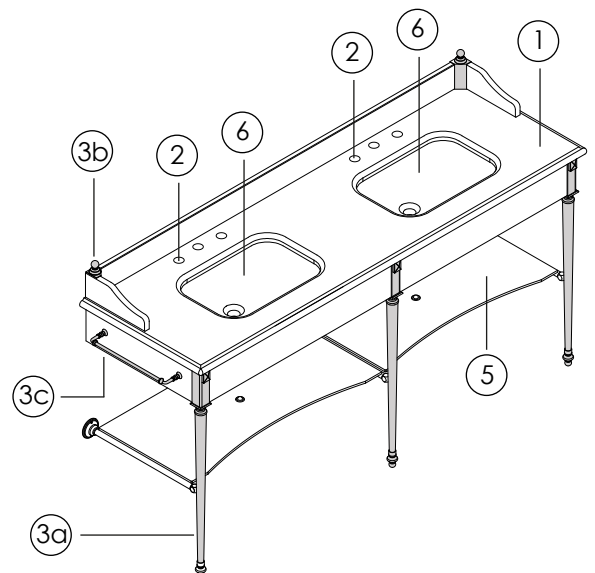

② FORI

Holes - Loch - Trous - Huecos - Отверстиями

1. ☐ 0   ☐ 1   ☐ 2   ☐ 3

③ STRUTTURA METALLICA DI SOSTEGNO (3A) e DECORAZIONI (3B) E PORTASCIUGAMANI (3C)

Metallic legs(3A) decorations(3B) and towel rail(3C)- Metallbeinen(3A) verzierungen(3B) und handtuchhalter - Jambes métalliques(3A) finition(3B) et porte serviettes(3C) - Patas metálicas(3A) adornos(3B) y toallero barra (3C) - Металлические ножки(3A) и украшения(3B) и полотенцедержатель(3C)

1. ☐ CROMO
   Chrome - Chrom - Chrome - Cromo - Хром
2. ☐ NICKEL LUCIDO
   Polished nickel - Poliernickel - Nickel poli - Niquel lucido - Никель блестящий
3. ☐ ORO CHIARO
   Light Gold - Hellgold - Or clair - Oro claro - Светлое золото
4. ☐ BRONZO
   Bronze - Bronze - Bronze - Бронза

④ RIPIANO PORTAOGGETTI

Glass Shelf - Glas Oder Rauchglas - Étagère porte-objets en verre - Superficie porta objetos de cristal - Полка для принадлежностей из стекла

1. ☐ SATINATO
   Frosted- Satiniert - Dépoli - Satinado - Сатинированное

⑤ VASCHE ABBINABILI

Matching washbasins - Kombinierbaren Wannen - Cuvettes combinables - Cubetas combinables - Совместимые умывальники

1. ☐ SWINDON (standard)
2. ☐ BABYLON CERAMIC
3. ☐ VICTORIAN
4. ☐ WHITE 50
5. ☐ WHITE 56
6. ☐ WINDSOR

PERSONALIZZAZIONE DI DIMENSIONE, COLORE e MARMO DISPONIBILE SU RICHIESTA;
CUSTOMIZATION OF DIMENSIONS, COLOURS, MARBLES ARE AVAILABLE ON REQUEST;
DER O.G. ARTIKEL KANN IN VERSCHIEDENEN AUSFÜHRUNGEN UND SPEZIALANFERTIGUNG
GEN HERGESTELLT WERDEN: WIE FARBE, GRÖSSE, MARMORSORTEN;
PERSONNALISATION DE LA TAILLE, LA COULEUR ET MARBRE DISPONIBLES SUR DEMANDE;
MEDIDA, COLOR Y MÁRMOL PERSONALIZADO BAJO PEDIDO;
ПОД ЗАПРОС ВОЗМОЖНО ИЗМЕНИТЬ: РАЗМЕР, ЦВЕТ ИЛИ МРАМОР;