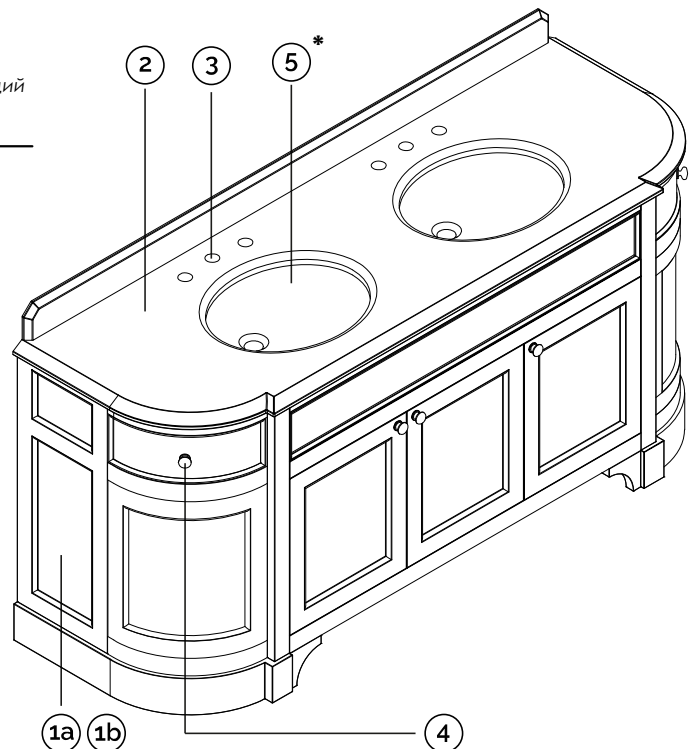

### VASCHETTE ABBINABILI

Matching washbasins - Kombinierbaren Wannen - Vasques combinables Cubetas combinables - Совместимые умывальники

WHITE 50 \*

ROSE

VICTORIAN

BABYLON CERAMIC

PERSONALIZZAZIONE DI DIMENSIONE, COLORE e MARMO DISPONIBILE SU RICHIESTA;