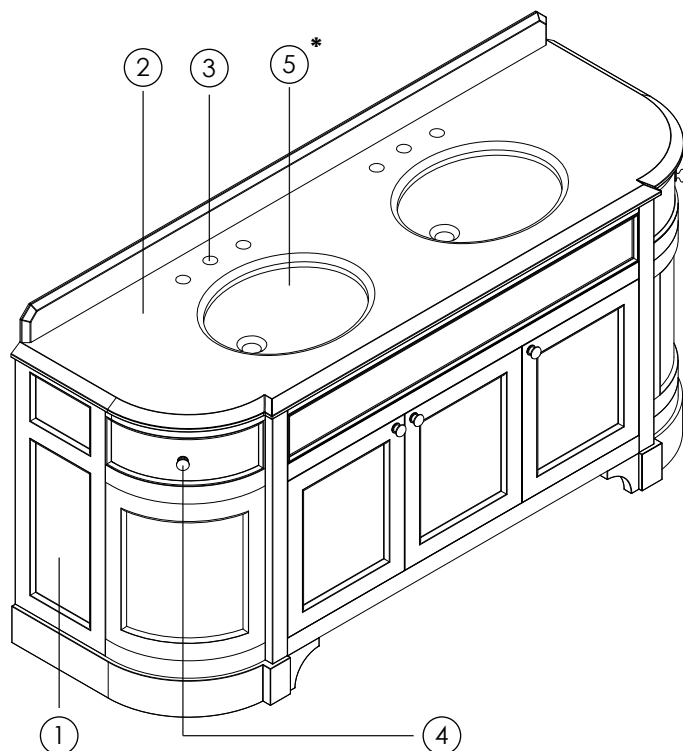

☐ MARMO NERO MARQUINHA
Black Marquina marble - Marquina Marmorplatte - Marbre Noir Marquina - Mármol Negro Marquina - Мрамора Nero Marquina - Černý mramor Marquina

☐ MARMO BOTTICINO FIORITO
Botticino Fiorito marble - Botticino Fiorito Marmorplatte - Marbre Botticino Fiorito - Mármol Botticino Fiorito - Botticino Fiorito Мрамора - Mramor Botticino Fiorito

☐ MARMO BIANCO AFYON
White Afyon marble - Weißer Afyon Marmorplatte - Marbre Blanc Afyon - Mármol Blanco Afyon - белого Мрамора Afyon - Bílý mramor Afyon

■ .....

③

FORI

Holes - Loch - Trous - Huecos - Отверстиями - Отвогу

☐ 0   ☐ 1   ☐ 2   ☐ 3

④

POMELLO

Knob - Knaufe - Pommeau - Pomo - Ручка - Úchyt

☐ CROMO
Chrome - Chrom - Chrome - Cromo - Хром - Chrom

☐ ORO CHIARO
Light Gold - Hellgold - Or clair - Oro claro - Светлое золото - Světlé zlato

☐ NICKEL LUCIDO
Polished nickel - Poliernickel - Nickel poli - Niquel lucido - Никель блестящий - Leštěný nikel

⑤

VASCHETTE ABBINABILI

Matching washbasins - Kombinierbaren Wannen - Cuvettes combinables Cubetas combinables - Совместимые умывальники - Kombinovatelná umyvadla

☐ WHITE 50 *
☐ ROSE
☐ VICTORIAN
☐ BABYLON CERAMIC

BABYLON

☐ Cromo - Chrome - Chrom - Chrome - Cromo - Хром
☐ Oro chiaro - Light Gold - Hellgold - Or clair - Oro claro
Светлое золото Světlé zlato
☐ Nickel lucido - Polished nickel - Poliernickel - Nickel poli
Niquel lucido Leštěný nikel

PERSONALIZZAZIONE DI DIMENSIONE, COLORE e MARMO DISPONIBILE SU RICHIESTA;

CUSTOMIZATION OF DIMENSIONS, COLOURS AND MARBLES ARE AVAILABLE ON REQUEST
DER O.G. ARTIKEL KANN IN VERSCHIEDENEN AUSFÜHRUNGEN UND SPEZIALANFERTIGUNGEN HERGESTELLT
WERDEN; WIE FARBE, GRÖSSE, MARMORSORTEN
PERSONNALISATION DE LA TAILLE, LA COULEUR ET MARBRE DISPONIBLES SUR DEMANDE
MEDIDA, COLOR Y MÁRMOL PERSONALIZADO BAJO PEDIDO
ПОД ЗАПРОС ВОЗМОЖНО ИЗМЕНИТЬ: РАЗМЕР, ЦВЕТ ИЛИ МРАМОР