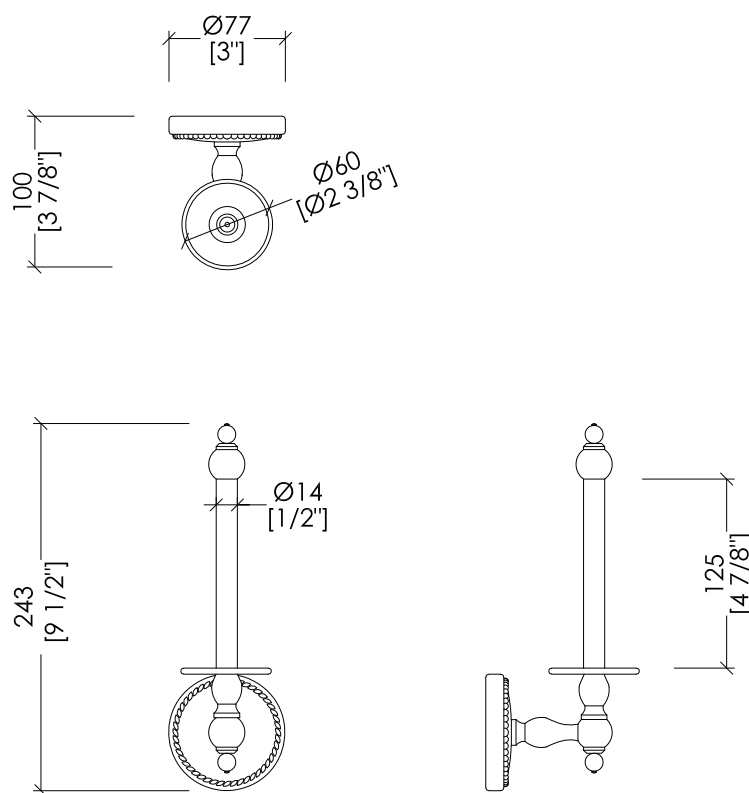

## DOROTHY

updating 01|2021

DOR411CR/PS; DOR411OT/PS; DOR411NK/PS

- > PORTA ROTOLO DI SCORTA
- > MATERIALE: ottone | ceramica bianca
- > FINITURA: cromo | oro chiaro | nickel lucido
- > TOLLERANZA:  $\pm 2\%$

- > SPARE TOILET ROLL HOLDER
- > MATERIAL: brass | white ceramic
- > FINISH: chrome | light gold | polished nickel
- > TOLLERANCE:  $\pm 2\%$

**N.B.** Tutte le misure sono in millimetri/pollici. Questo disegno è di proprietà Devon&Devon. Non può essere riprodotto o trasmesso a terzi senza autorizzazione.

**N.B.** All measurements are in millimetres/inch. This drawing is property of Devon&Devon. It may not be reproduced or transmitted to third parties without authorization.