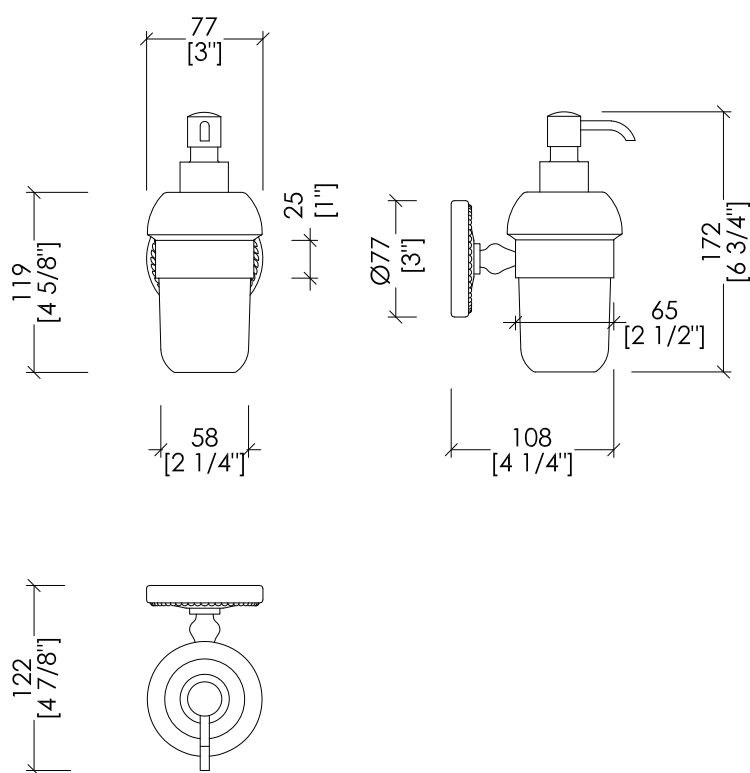

## DOROTHY

updating 01|2021

DOR430CR; DOR430OT; DOR430NK

- > DISPENSER PORTA SAPONE
- > MATERIALE: ottone | ceramica bianca
- > FINITURA: cromo | oro chiaro | nickel lucido
- > TOLLERANZA:  $\pm 2\%$

**N.B.** Tutte le misure sono in millimetri/pollici. Questo disegno è di proprietà Devon&Devon. Non può essere riprodotto o trasmesso a terzi senza autorizzazione.

- > WALL-MOUNTED SOAP DISPENSER
- > MATERIAL: brass | white ceramic
- > FINISH: chrome | light gold | polished nickel
- > TOLLERANCE:  $\pm 2\%$

**N.B.** All measurements are in millimetres/inch. This drawing is property of Devon&Devon. It may not be reproduced or transmitted to third parties without authorization.