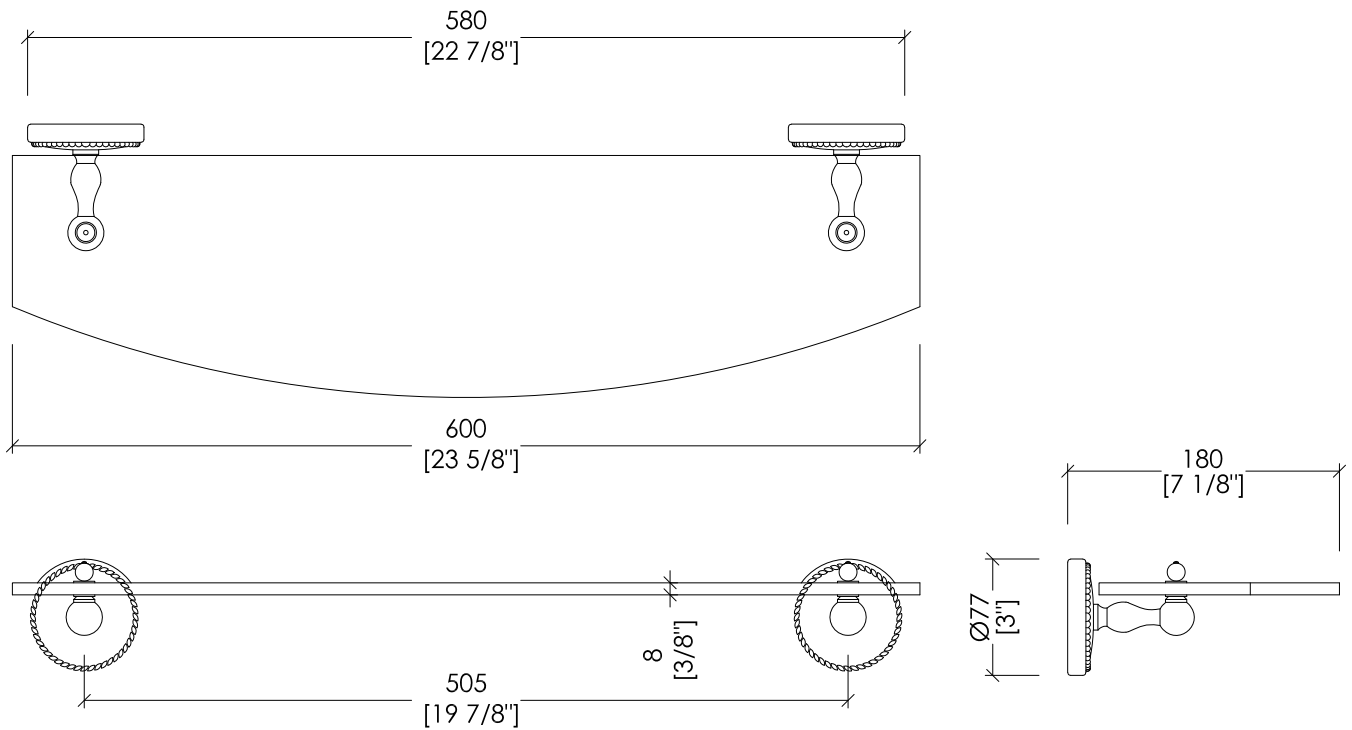

Devon&Devon

DOROTHY

updating 01|2021

DOR410CR; DOR410OT; DOR410NK

> MENSOLA IN CRISTALLO
> MATERIALE: ottone | ceramica bianca | cristallo trasparente
> FINITURA: cromo | oro chiaro | nickel lucido
> TOLLERANZA: $\pm 2\%$

> GLASS SHELF
> MATERIAL: brass | white ceramic | transparent crystal
> FINISH: chrome | light gold | polished nickel
> TOLLERANCE: $\pm 2\%$

N.B. Tutte le misure sono in millimetri/pollici. Questo disegno è di proprietà Devon&Devon. Non può essere riprodotto o trasmesso a terzi senza autorizzazione.

N.B. All measurements are in millimetres/inch. This drawing is property of Devon&Devon. It may not be reproduced or transmitted to third parties without authorization.