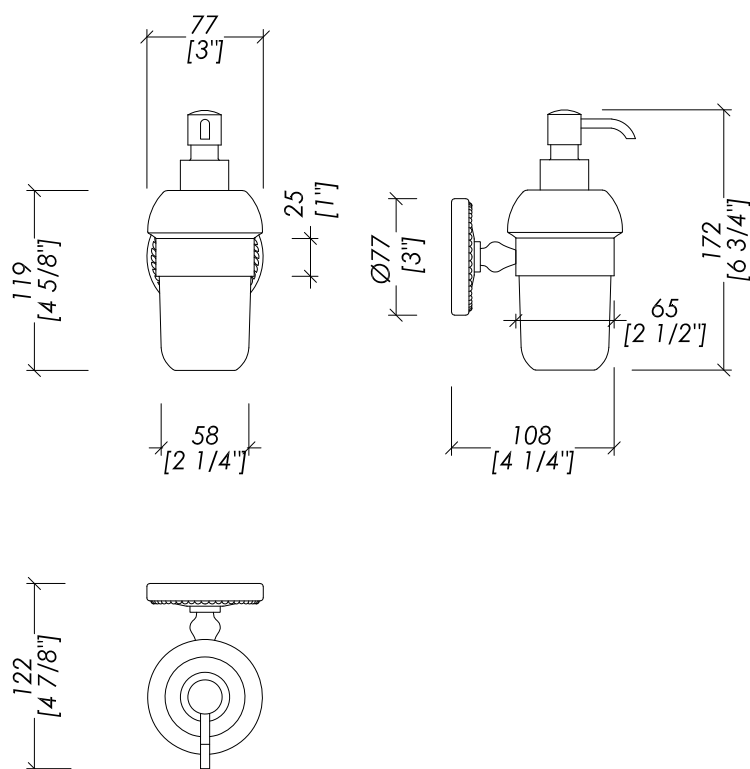

## DOROTHY

updating 01|2020

DOR430CR; DOR430OT; DOR430NK

- > MODELLO: DISPENSER PORTA SAPONE
- > MATERIALE > ottone e ceramica
- > FINITURA: cromo - bianca | oro chiaro - bianca | nickel lucido - bianca
- > TOLLERANZA:  $\pm 2\%$
- > DIMENSIONE IMBALLO: .....
- > PESO: .....

**N.B.** Tutte le misure sono in millimetri/pollici. Questo disegno è di proprietà Devon&Devon. Non può essere riprodotto o trasmesso a terzi senza autorizzazione.

- > MODEL: WALL-MOUNTED SOAP DISPENSER
- > MATERIAL > brass and ceramic
- > FINISH: chrome - white | light gold - white | polished nickel - white
- > TOLERANCE:  $\pm 2\%$
- > PACKAGING: .....
- > WEIGHT: .....

**N.B.** All measurements are in millimetres/inch. This drawing is property of Devon&Devon. It may not be reproduced or transmitted to third parties without authorization.