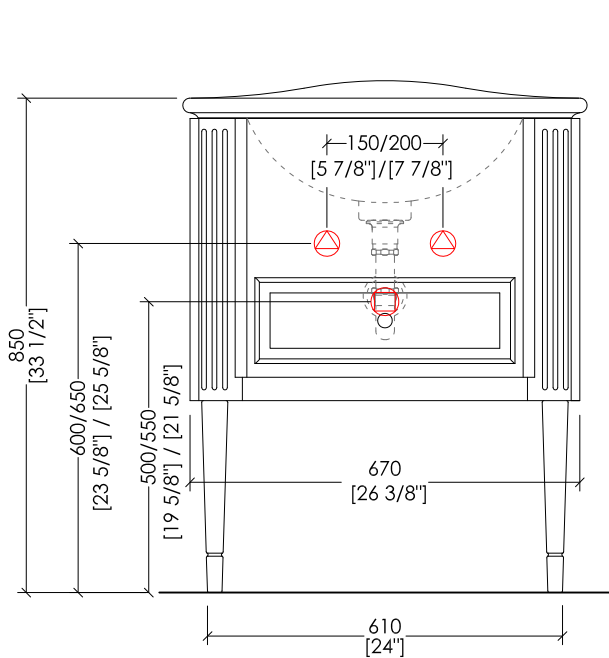

Devon&Devon

DOMINO

updating 01|2023

> TOP IN MARMO

- > IL MARMO NON È PROTETTO CON IMPREGNANTI.
- > LE QUOTE RELATIVE AI FORI E DISTANZE DEI FORI SONO VALIDE SOLO PER RUBINETTERIE DEVON&DEVON.
- > DIMENSIONI IMBALLO: mm 855x310x700H
- > PESO: 39 Kg

N.B. Tutte le misure sono in millimetri/pollici. Questo disegno è di proprietà Devon&Devon. Non può essere riprodotto o trasmesso a terzi senza autorizzazione.

> MARBLE TOP

- > MARBLE DOES NOT HAVE A PROTECTED FINISH.
- > THE RELATIVE DIMENSIONS AND DISTANCES BETWEEN TAP HOLES ARE VALID ONLY FOR DEVON&DEVON TAPS.
- > PACKAGING SIZE: inch 33 5/8"x 12 1/4"x 27 1/2"H
- > WEIGHT: 86 Lbs

N.B. All measurements are in millimetres/inch. This drawing is property of Devon&Devon. It may not be reproduced or transmitted to third parties without authorization.

Devon&Devon

DOMINO

CASSETTO / DRAWER

> VANITY UNIT:
 MATERIAL > lacquered wood
 FINISH: deep black | pure white | cream | warm grey
 > WESTMINSTER SEMI-INSET BASIN:
 MATERIAL > porcelain
 FINISH: white | black
 > PACKAGING SIZE: inch 27 1/2"x 20 1/2"x 21 5/8"H
 > WEIGHT: 51 Lbs