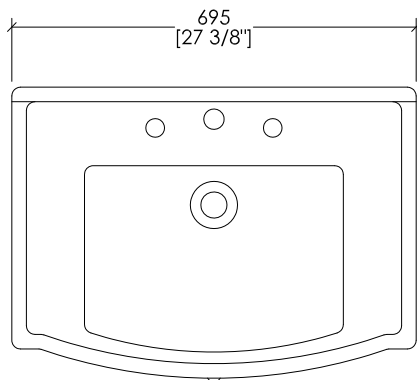

Devon&Devon

DOMINO

updating 01|2023

> TOP IN MARMO

- > IL MARMO NON È PROTETTO CON IMPREGNANTI.
- > LE QUOTE RELATIVE AI FORI E DISTANZE DEI FORI SONO VALIDE SOLO PER RUBINETTERIE DEVON&DEVON.
- > DIMENSIONI IMBALLO: mm 855x310x700H
- > PESO: 39 Kg

N.B. Tutte le misure sono in millimetri/pollici. Questo disegno è di proprietà Devon&Devon. Non può essere riprodotto o trasmesso a terzi senza autorizzazione.

> MARBLE TOP

- > MARBLE DOES NOT HAVE A PROTECTED FINISH.
- > THE RELATIVE DIMENSIONS AND DISTANCES BETWEEN TAP HOLES ARE VALID ONLY FOR DEVON&DEVON TAPS.
- > PACKAGING SIZE: inch 33 5/8"x 12 1/4"x 27 1/2"H
- > WEIGHT: 86 Lbs

N.B. All measurements are in millimetres/inch. This drawing is property of Devon&Devon. It may not be reproduced or transmitted to third parties without authorization.

Devon&Devon

DOMINO

CASSETTO / DRAWER

> VANITY UNIT:
 MATERIAL > lacquered wood
 FINISH: deep black | pure white | cream | warm grey
 > WESTMINSTER SEMI-INSET BASIN:
 MATERIAL > porcelain
 FINISH: white | black
 > PACKAGING SIZE: inch 27 1/2"x 20 1/2"x 21 5/8"H
 > WEIGHT: 51 Lbs