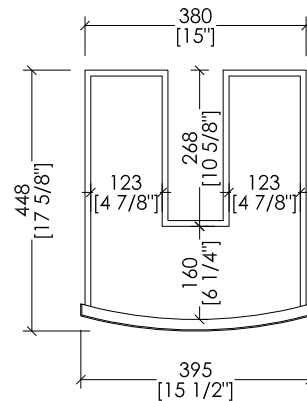

Devon&Devon

DOMINO

updating 01|2023

> TOP IN MARMO

- > IL MARMO NON È PROTETTO CON IMPREGNANTI.
- > LE QUOTE RELATIVE AI FORI E DISTANZE DEI FORI SONO VALIDE SOLO PER RUBINETTERIE DEVON&DEVON.
- > DIMENSIONI IMBALLO: mm 855x310x700H
- > PESO: 39 Kg

N.B. Tutte le misure sono in millimetri/pollici. Questo disegno è di proprietà Devon&Devon. Non può essere riprodotto o trasmesso a terzi senza autorizzazione.

> MARBLE TOP

- > MARBLE DOES NOT HAVE A PROTECTED FINISH.
- > THE RELATIVE DIMENSIONS AND DISTANCES BETWEEN TAP HOLES ARE VALID ONLY FOR DEVON&DEVON TAPS.
- > PACKAGING SIZE: inch 33 5/8"x 12 1/4"x 27 1/2"H
- > WEIGHT: 86 Lbs

N.B. All measurements are in millimetres/inch. This drawing is property of Devon&Devon. It may not be reproduced or transmitted to third parties without authorization.

Devon&Devon

DOMINO

CASSETTO / DRAWER

N.B. Tutte le misure sono in millimetri/pollici. Questo disegno è di proprietà Devon&Devon. Non può essere riprodotto o trasmesso a terzi senza autorizzazione.

N.B. All measurements are in millimetres/inch. This drawing is property of Devon&Devon. It may not be reproduced or transmitted to third parties without authorization.