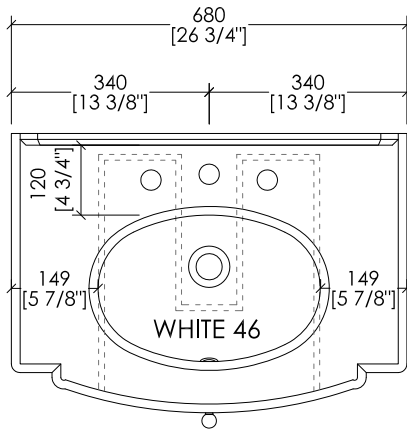

Devon&Devon

DOMINO