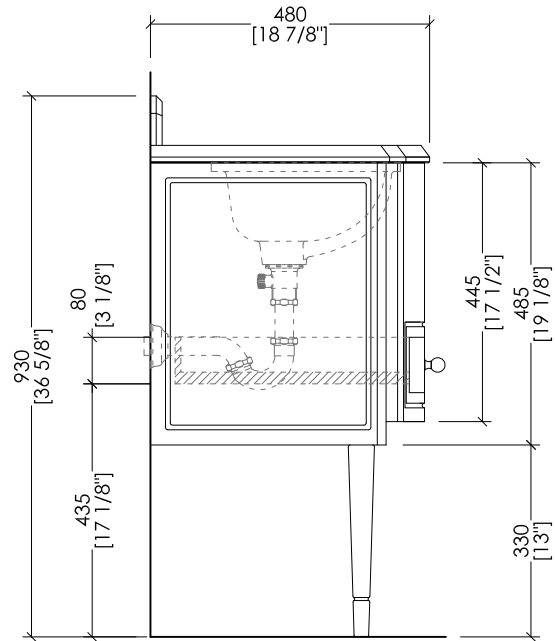

Devon&Devon

DOMINO