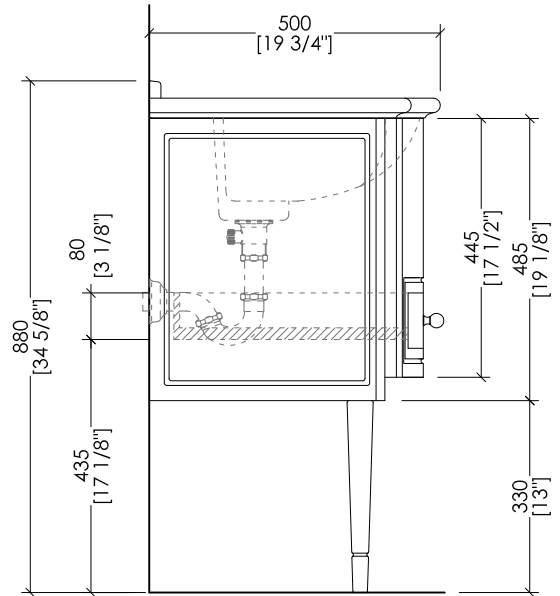

Devon&Devon

DOMINO

updating 01|2023

> TOP IN MARMO

- > IL MARMO NON È PROTETTO CON IMPREGNANTI.
- > LE QUOTE RELATIVE AI FORI E DISTANZE DEI FORI SONO VALIDE SOLO PER RUBINETTERIE DEVON&DEVON.
- > DIMENSIONI IMBALLO: mm 855x310x700H
- > PESO: 39 Kg

N.B. Tutte le misure sono in millimetri/pollici. Questo disegno è di proprietà Devon&Devon. Non può essere riprodotto o trasmesso a terzi senza autorizzazione.

> MARBLE TOP

- > MARBLE DOES NOT HAVE A PROTECTED FINISH.
- > THE RELATIVE DIMENSIONS AND DISTANCES BETWEEN TAP HOLES ARE VALID ONLY FOR DEVON&DEVON TAPS.
- > PACKAGING SIZE: inch 33 5/8"x 12 1/4"x 27 1/2"H
- > WEIGHT: 86 Lbs

N.B. All measurements are in millimetres/inch. This drawing is property of Devon&Devon. It may not be reproduced or transmitted to third parties without authorization.

Devon&Devon

DOMINO

CASSETTO / DRAWER

> VANITY UNIT:
 MATERIAL > lacquered wood
 FINISH: deep black | pure white | cream | warm grey
 > WESTMINSTER SEMI-INSET BASIN:
 MATERIAL > porcelain
 FINISH: white | black
 > PACKAGING SIZE: inch 27 1/2"x 20 1/2"x 21 5/8"H
 > WEIGHT: 51 Lbs