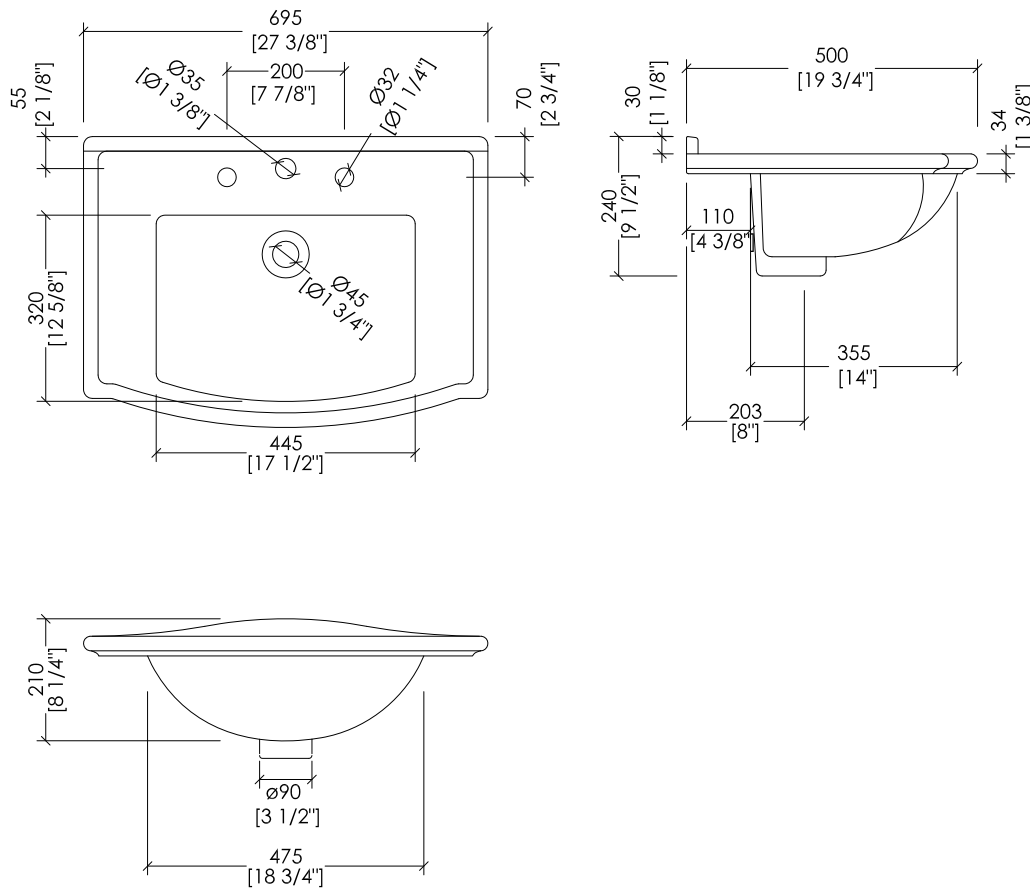

Devon&Devon

DOMINO

updating 01|2023

IBLI(1-2-3)FWES - 2IBLI(1-2-3)FBWES

- LAVABO SEMI-INCASSO (1-2-3 FORI) WESTMISTER
- MATERIALE ➤ porcellana
- FINITURA: bianco | nero
- TOLLERANZA: $\pm 2\% \geq 750$ mm; $\pm 5\% \leq 750$ mm
- DIMENSIONI IMBALLO: mm 470x580x240H
- PESO: 18 Kg

N.B. Tutte le misure sono in millimetri/pollici. Questo disegno è di proprietà Devon&Devon. Non può essere riprodotto o trasmesso a terzi senza autorizzazione.

- WESTMISTER SEMI-INSET BASIN (1-2-3 TAP HOLES)
- MATERIAL ➤ porcelain
- FINISH: white | black
- TOLERANCE: $\pm 2\% \geq 29 1/2$ inch; $\pm 5\% \leq 29 1/2$ inch
- PACKAGING SIZE: inch 18 1/2"x 22 7/8"x 9 1/2"H
- WEIGHT: 40 Lbs

N.B. All measurements are in millimetres/inch. This drawing is property of Devon&Devon. It may not be reproduced or transmitted to third parties without authorization.