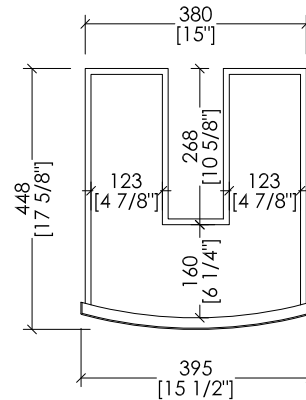

CASSETTO / DRAWER

PREDISPOSIZIONE PER ADDUZIONE ACQUA

PREDISPOSIZIONE PER SIFONE

POSITION FOR WATER INLET

POSITION FOR SIPHON

updating 01|2023

> MOBILE:
MATERIALE > legno laccato
FINITURA: deep black | pure white | cream | warm grey
> TOP:
MATERIALE > marmo
FINITURA: Bianco Carrara | Nero Marquina | Granito Nero Assoluto
> LAVABO SOTTO-PIANO COMPATIBILE: WHITE 46
> DIMENSIONE IMBALLO: mm 700x520x550H
> PESO: 23 Kg

> VANITY UNIT:
MATERIAL > lacquered wood
FINISH: deep black | pure white | cream | warm grey
> TOP:
MATERIAL > marble
FINISH: White Carrara | Black Marquina | Deep Black granite
> UNDER COUNTERTOP BASINS COMPATIBLE: WHITE 46
> PACKAGING SIZE: inch 27 1/2"x 20 1/2"x 21 5/8"H
> WEIGHT: 51 Lbs

N.B. Tutte le misure sono in millimetri/pollici. Questo disegno è di proprietà Devon&Devon. Non può essere riprodotto o trasmesso a terzi senza autorizzazione.

N.B. All measurements are in millimetres/inch. This drawing is property of Devon&Devon. It may not be reproduced or transmitted to third parties without authorization.