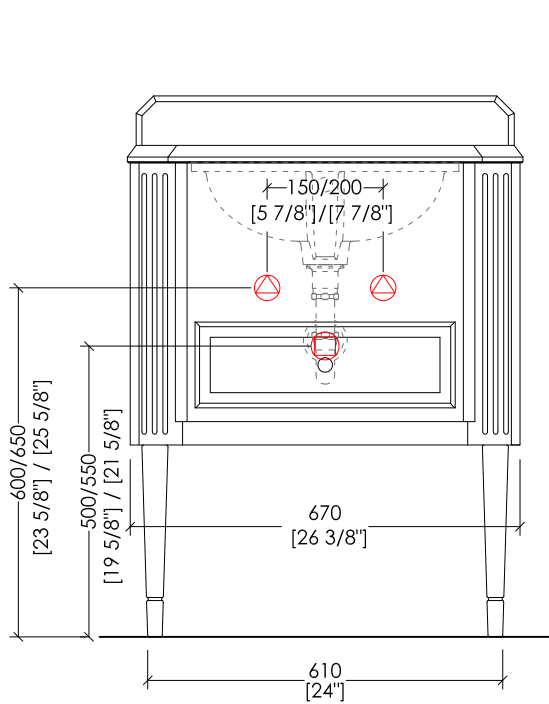

Devon&Devon

DOMINO