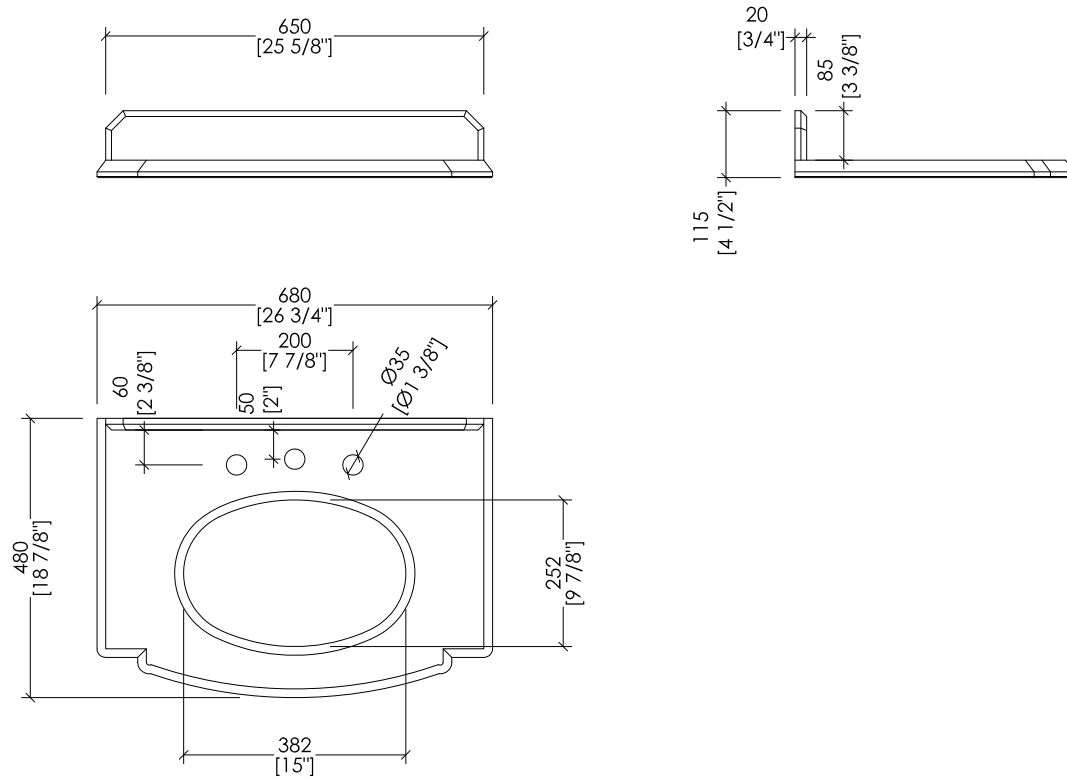

> MOBILE:
 MATERIALE > legno laccato
 FINITURA: deep black | pure white | cream | warm grey
 > TOP:
 MATERIALE > marmo
 FINITURA: Bianco Carrara | Nero Marquina | Granito Nero Assoluto
 > LAVABO SOTTO-PIANO COMPATIBILE: WHITE 46
 > DIMENSIONE IMBALLO: mm 700x520x550H
 > PESO: 23 Kg

> VANITY UNIT:
 MATERIAL > lacquered wood
 FINISH: deep black | pure white | cream | warm grey
 > TOP:
 MATERIAL > marble
 FINISH: White Carrara | Black Marquina | Deep Black granite
 > UNDER COUNTERTOP BASINS COMPATIBLE: WHITE 46
 > PACKAGING SIZE: inch 27 1/2"x 20 1/2"x 21 5/8"H
 > WEIGHT: 51 Lbs

Devon&Devon

DOMINO

updating 01|2023

> TOP IN MARMO

- > IL MARMO NON È PROTETTO CON IMPREGNANTI.
- > LE QUOTE RELATIVE AI FORI E DISTANZE DEI FORI SONO VALIDE SOLO PER RUBINETTERIE DEVON&DEVON.
- > DIMENSIONI IMBALLO: mm 855x310x700H
- > PESO: 39 Kg

N.B. Tutte le misure sono in millimetri/pollici. Questo disegno è di proprietà Devon&Devon. Non può essere riprodotto o trasmesso a terzi senza autorizzazione.

> MARBLE TOP

- > MARBLE DOES NOT HAVE A PROTECTED FINISH.
- > THE RELATIVE DIMENSIONS AND DISTANCES BETWEEN TAP HOLES ARE VALID ONLY FOR DEVON&DEVON TAPS.
- > PACKAGING SIZE: inch 33 5/8"x 12 1/4"x 27 1/2"H
- > WEIGHT: 86 Lbs