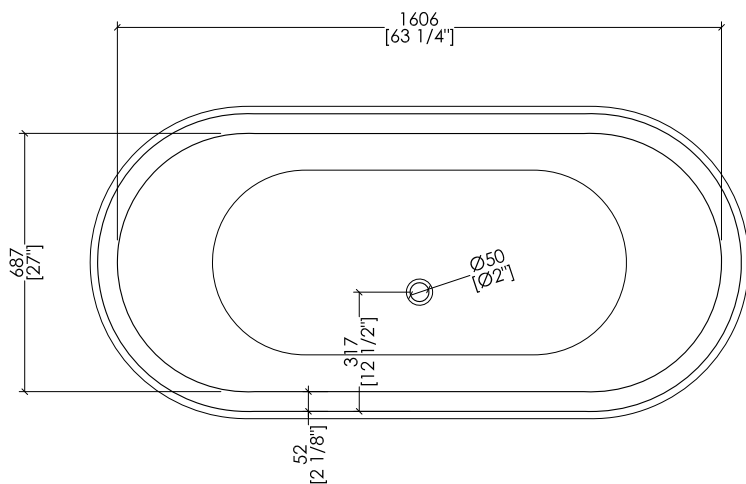

Devon&Devon

DIVA

updating 01|2022

1NADIVA

- > VASCA
- > MATERIALE > white tec
- FINITURA: bianco
- > TOLLERANZA: ± 2 %
- > DIMENSIONE IMBALLO: mm 2000x900x1000 H
- > PESO NETTO: 140 Kg
- > PESO LORDO: 170 Kg
- > VOLUME: 215 L

N.B. Tutte le misure sono in millimetri/pollici. Questo disegno è di proprietà Devon&Devon. Non può essere riprodotto o trasmesso a terzi senza autorizzazione.

- > BATHTUB
- > MATERIAL > white tec
- FINISH: white
- > TOLERANCE: ± 2 %
- > PACKAGING SIZE: inch 78 3/4"x 35 3/8"x 39 3/8" H
- > NET WEIGHT: 308.6 Lbs
- > GROSS WEIGHT: 374.8 Lbs
- > VOLUME: 56.8 Gal

N.B. All measurements are in millimetres/inch. This drawing is property of Devon&Devon. It may not be reproduced or transmitted to third parties without authorization.