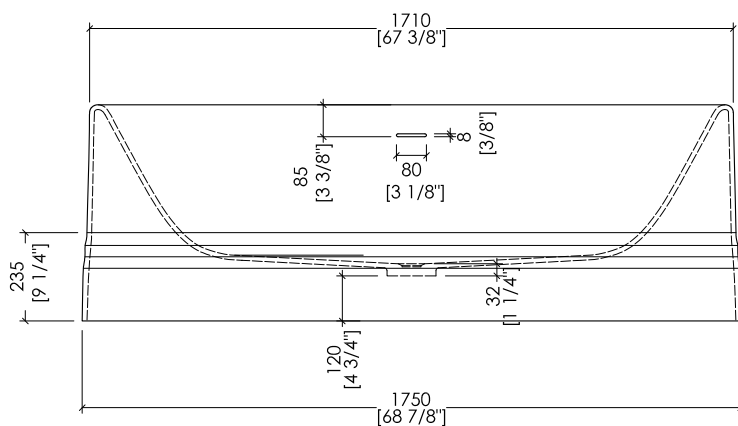

Devon&Devon

DIVA

updating 01|2022

1NADIVA

- > VASCA
- > MATERIALE > white tec
- FINITURA: bianco
- > TOLLERANZA: ± 2 %
- > DIMENSIONE IMBALLO: mm 2000x900x1000 H
- > PESO NETTO: 140 Kg
- > PESO LORDO: 170 Kg
- > VOLUME: 215 L

N.B. Tutte le misure sono in millimetri/pollici. Questo disegno è di proprietà Devon&Devon. Non può essere riprodotto o trasmesso a terzi senza autorizzazione.

- > BATHTUB
- > MATERIAL > white tec
- FINISH: white
- > TOLERANCE: ± 2 %
- > PACKAGING SIZE: inch 78 3/4"x 35 3/8"x 39 3/8" H
- > NET WEIGHT: 308.6 Lbs
- > GROSS WEIGHT: 374.8 Lbs
- > VOLUME: 56.8 Gal

N.B. All measurements are in millimetres/inch. This drawing is property of Devon&Devon. It may not be reproduced or transmitted to third parties without authorization.