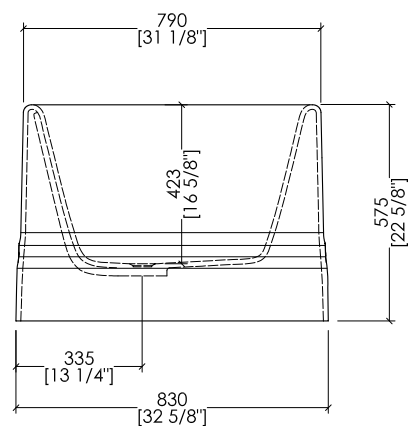

Devon&Devon

DIVA

updating 01|2022

1NADIVA

- > VASCA
- > MATERIALE > white tec
- FINITURA: bianco
- > TOLLERANZA: ± 2 %
- > DIMENSIONE IMBALLO: mm 2000x900x1000 H
- > PESO NETTO: 140 Kg
- > PESO LORDO: 170 Kg
- > VOLUME: 215 L

N.B. Tutte le misure sono in millimetri/pollici. Questo disegno è di proprietà Devon&Devon. Non può essere riprodotto o trasmesso a terzi senza autorizzazione.

- > BATHTUB
- > MATERIAL > white tec
- FINISH: white
- > TOLERANCE: ± 2 %
- > PACKAGING SIZE: inch 78 3/4"x 35 3/8"x 39 3/8" H
- > NET WEIGHT: 308.6 Lbs
- > GROSS WEIGHT: 374.8 Lbs
- > VOLUME: 56.8 Gal

N.B. All measurements are in millimetres/inch. This drawing is property of Devon&Devon. It may not be reproduced or transmitted to third parties without authorization.