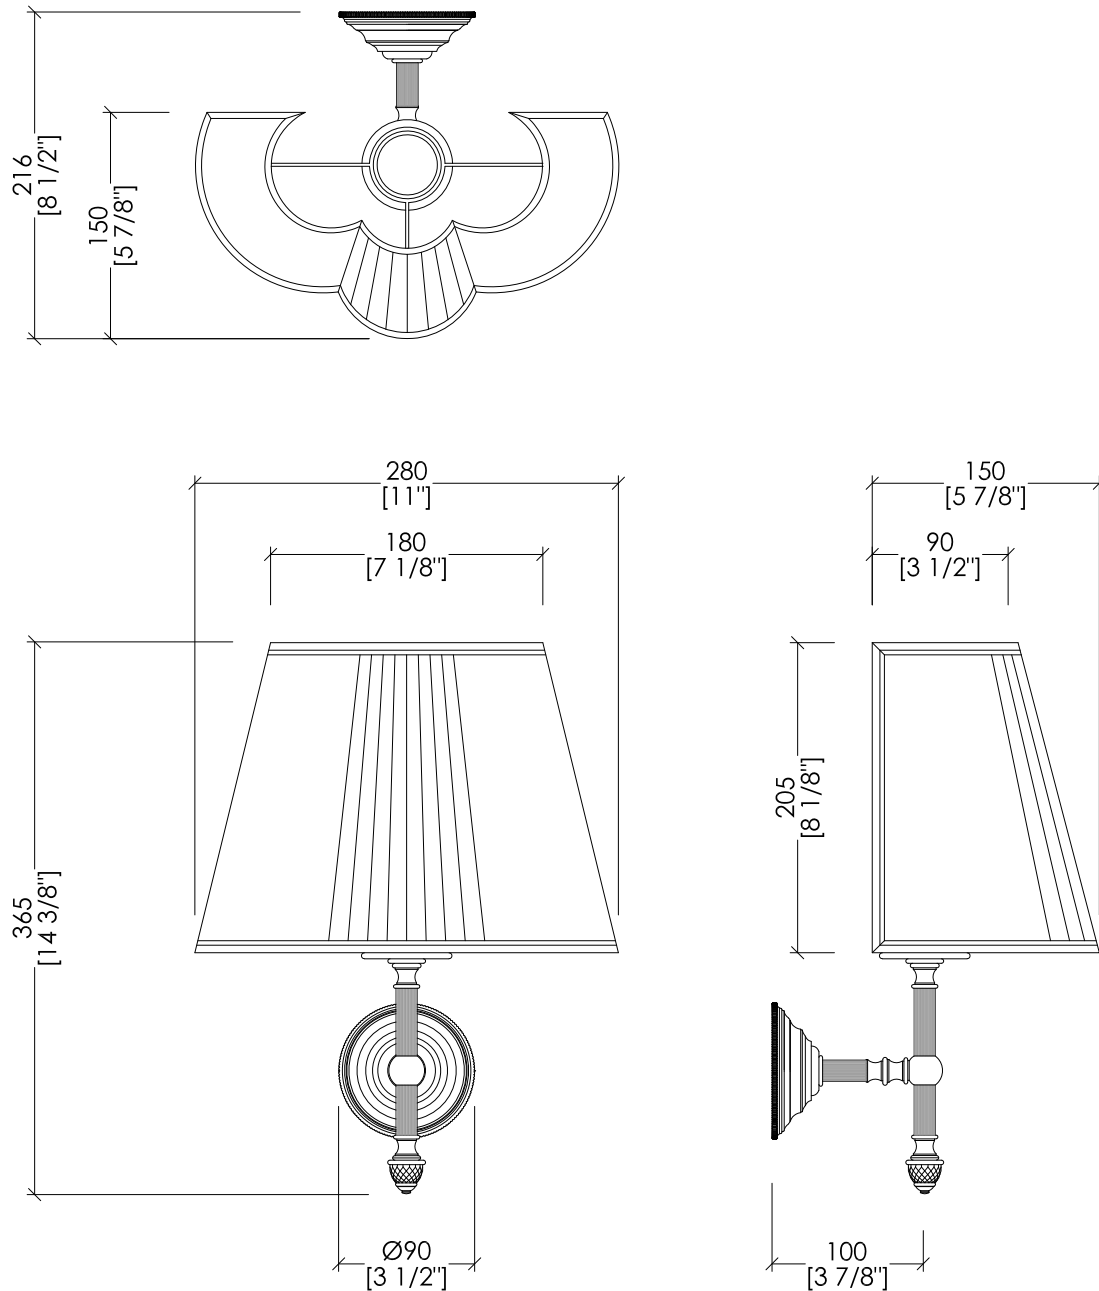

Devon&Devon

DIAMOND

IP20 * TUTTE LE NOSTRE LAMPADRE CLASSIFICATE IP20 POSSONO ACQUISIRE LA CLASSIFICAZIONE IP21 ABBINANDOCI L'APPPOSITO KIT DI PROTEZIONE (DEKITIP21)

IP20 * ALL OUR LAMPS CLASSIFIED IP20 CAN ALSO ACQUIRE THE IP21 CLASSIFICATION BY PURCHASING THE SPECIAL PROTECTION KIT (DEKITIP21)

updating 02|2020

WHD523CR; WHD523OT; WHD523BR; WHD523NK

- > STRUTTURA:
- MATERIALE > ottone | cristallo trasparente | tessuto
- FINITURA: cromo | oro chiaro | bronzo | nickel lucido
- > CLASSIFICAZIONE: IP20*
- > POTENZA: MAX 40 WATT (x1) - E14 IBT
- > DIMENSIONE IMBALLO: mm 325x260x100H (braccio lampada)
  mm 290x255x160H (paralume)
- > PESO: 2.0g Kg

N.B. Tutte le misure sono in millimetri/pollici. Questo disegno è di proprietà Devon&Devon. Non può essere riprodotto o trasmesso a terzi senza autorizzazione.

- > STRUCTURE:
- MATERIAL > brass | transparent crystal | fabric
- FINISH: chrome | light gold | bronze | polished nickel
- > CLASSIFICATION: IP20*
- > POWER: MAX 40 WATT (x1) - E14 IBT
- > PACKAGING SIZE: inch 12 3/4"x10 1/4"x3 7/8"H (lamp arm)
  inch 11 3/8"x10"x6 1/4"H (lampshade)
- > TOTAL WEIGHT: 4.6 Lbs

N.B. All measurements are in millimetres/inch. This drawing is property of Devon&Devon. It may not be reproduced or transmitted to third parties without authorization.