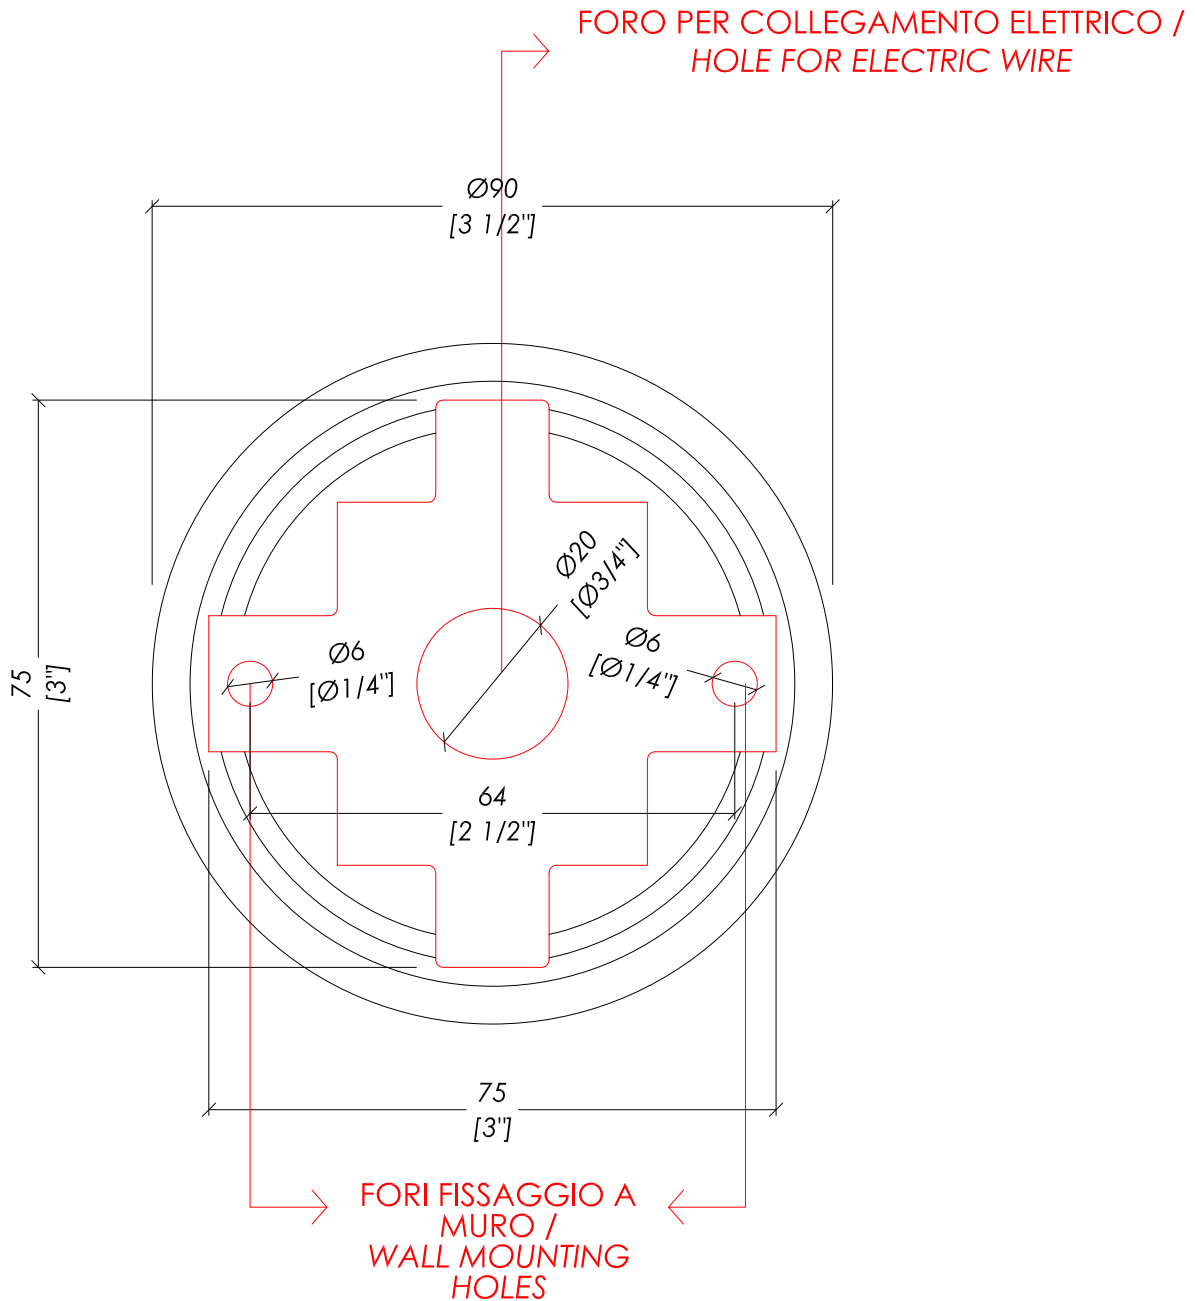

updating 02|2020

WHD523CR; WHD523OT; WHD523BR; WHD523NK

- > STRUTTURA:
- MATERIALE > ottone | cristallo trasparente | tessuto
- FINITURA: cromo | oro chiaro | bronzo | nickel lucido
- > CLASSIFICAZIONE: IP20*
- > POTENZA: MAX 40 WATT (x1) - E14 IBT
- > DIMENSIONE IMBALLO: mm 325x260x100H (braccio lampada)
mm 290x255x160H (paralume)
- > PESO: 2.0g Kg

N.B. Tutte le misure sono in millimetri/pollici. Questo disegno è di proprietà Devon&Devon. Non può essere riprodotto o trasmesso a terzi senza autorizzazione.

- > STRUCTURE:
- MATERIAL > brass | transparent crystal | fabric
- FINISH: chrome | light gold | bronze | polished nickel
- > CLASSIFICATION: IP20*
- > POWER: MAX 40 WATT (x1) - E14 IBT
- > PACKAGING SIZE: inch 12 3/4"x10 1/4"x3 7/8"H (lamp arm)
inch 11 3/8"x10"x6 1/4"H (lampshade)
- > TOTAL WEIGHT: 4.6 Lbs

N.B. All measurements are in millimetres/inch. This drawing is property of Devon&Devon. It may not be reproduced or transmitted to third parties without authorization.

Devon&Devon

DIAMOND

WHD523CR; WHD523OT; WHD523BR; WHD523NK

N.B. Tutte le misure sono in millimetri/pollici. Questo disegno è di proprietà Devon&Devon. Non può essere riprodotto o trasmesso a terzi senza autorizzazione.

- > FIXING SCHEME LAMP
- > SCALE > 1:1
- > CLASSIFICATION: IP20
- > POWER: MAX 40 WATT (x1) - E14 IBT