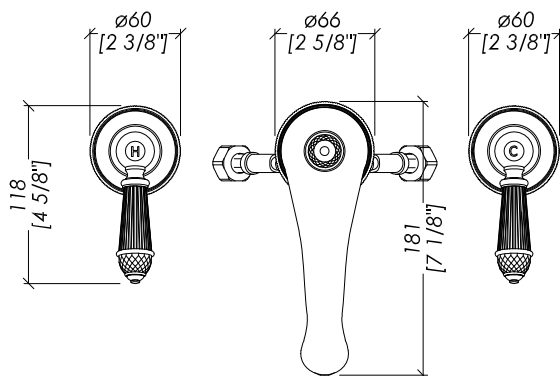

## DIAMOND

BORCHIA 1: Ø mm 66  
FLANGE 1: Ø mm 66

> IMPORTANTE:  
VEDI TABELLA COMPATIBILITÀ (pag. 2)

> IMPORTANT:  
PLEASE SEE COMPATIBILITY TABLE (pag.2)

updating 01|2023

WHD76AR; WHD76BR; WHD76CR; WHD76NK; WHD76NNE; WHD76NKSA; WHD76OT; WHD76OR

> BATTERIA LAVABO 3 FORI CON SALTARELLO  
> MATERIALE > ottone e cristallo  
> FINITURA: antico rame | bronzo | cromo | nickel lucido | nickel nero | nickel satinato | oro chiaro | oro rosa  
> TOLLERANZA: ± 2 %  
> DIMENSIONE IMBALLO: mm 500x160x155H  
> PESO: 3,17 Kg

> 3 HOLES BASIN SET WITH POP-UP WASTE  
> MATERIAL > brass and crystal  
> FINISH: antique copper | bronze | chrome | polished nickel | black nickel | satin nickel | light gold | rose gold  
> TOLERANCE: ± 2 %  
> PACKAGING SIZE: inch 19 5/8"x6 1/4"x6 1/8"H  
> WEIGHT: 7 Lbs

N.B. Tutte le misure sono in millimetri/pollici. Questo disegno è di proprietà Devon&Devon. Non può essere riprodotto o trasmesso a terzi senza autorizzazione.

N.B. All measurements are in millimetres/inch. This drawing is property of Devon&Devon. It may not be reproduced or transmitted to third parties without authorization.