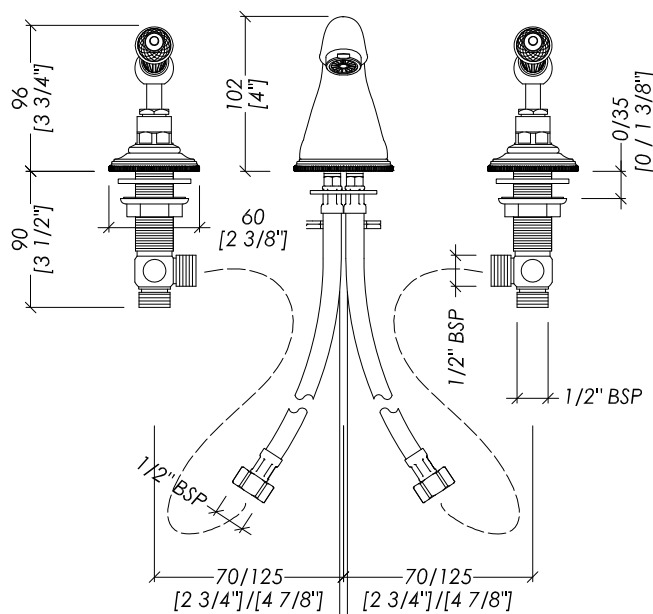

## DIAMOND

BORCHIA 1: Ø mm 66  
FLANGE 1: Ø mm 66

> IMPORTANTE:  
VEDI TABELLA COMPATIBILITÀ (pag. 2)

> IMPORTANT:  
PLEASE SEE COMPATIBILITY TABLE (pag.2)

updating 01|2023

WHD76AR; WHD76BR; WHD76CR; WHD76NK; WHD76NNE; WHD76NKSA; WHD76OT; WHD76OR

> BATTERIA LAVABO 3 FORI CON SALTARELLO  
> MATERIALE > ottone e cristallo  
> FINITURA: antico rame | bronzo | cromo | nickel lucido | nickel nero | nickel satinato | oro chiaro | oro rosa  
> TOLLERANZA: ± 2 %  
> DIMENSIONE IMBALLO: mm 500x160x155H  
> PESO: 3,17 Kg

> 3 HOLES BASIN SET WITH POP-UP WASTE  
> MATERIAL > brass and crystal  
> FINISH: antique copper | bronze | chrome | polished nickel | black nickel | satin nickel | light gold | rose gold  
> TOLERANCE: ± 2 %  
> PACKAGING SIZE: inch 19 5/8"x6 1/4"x6 1/8"H  
> WEIGHT: 7 Lbs

N.B. Tutte le misure sono in millimetri/pollici. Questo disegno è di proprietà Devon&Devon. Non può essere riprodotto o trasmesso a terzi senza autorizzazione.

N.B. All measurements are in millimetres/inch. This drawing is property of Devon&Devon. It may not be reproduced or transmitted to third parties without authorization.