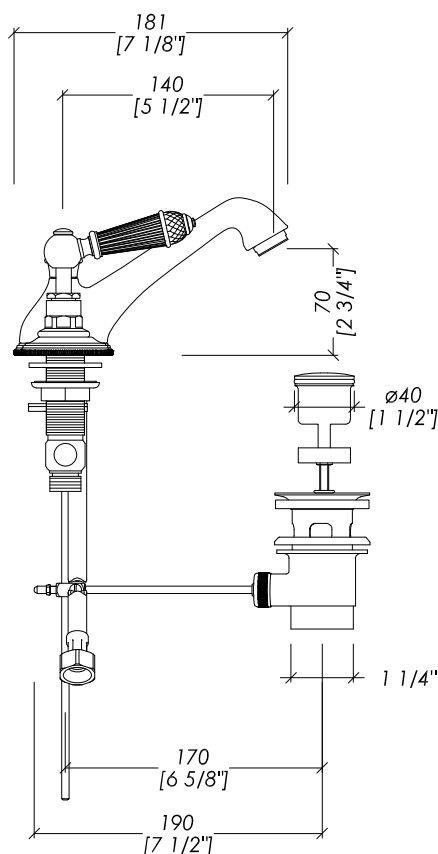

## DIAMOND

BORCHIA 1: Ø mm 66  
FLANGE 1: Ø mm 66

> IMPORTANTE:  
VEDI TABELLA COMPATIBILITÀ (pag. 2)

> IMPORTANT:  
PLEASE SEE COMPATIBILITY TABLE (pag.2)

updating 01|2023

WHD76AR; WHD76BR; WHD76CR; WHD76NK; WHD76NNE; WHD76NKSA; WHD76OT; WHD76OR

> BATTERIA LAVABO 3 FORI CON SALTARELLO  
> MATERIALE > ottone e cristallo  
> FINITURA: antico rame | bronzo | cromo | nickel lucido | nickel nero | nickel satinato | oro chiaro | oro rosa  
> TOLLERANZA: ± 2 %  
> DIMENSIONE IMBALLO: mm 500x160x155H  
> PESO: 3,17 Kg

> 3 HOLES BASIN SET WITH POP-UP WASTE  
> MATERIAL > brass and crystal  
> FINISH: antique copper | bronze | chrome | polished nickel | black nickel | satin nickel | light gold | rose gold  
> TOLERANCE: ± 2 %  
> PACKAGING SIZE: inch 19 5/8"x6 1/4"x6 1/8"H  
> WEIGHT: 7 Lbs

N.B. Tutte le misure sono in millimetri/pollici. Questo disegno è di proprietà Devon&Devon. Non può essere riprodotto o trasmesso a terzi senza autorizzazione.

N.B. All measurements are in millimetres/inch. This drawing is property of Devon&Devon. It may not be reproduced or transmitted to third parties without authorization.