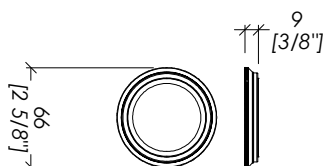

## DIAMOND

BORCHIA 1: Ø mm 66  
FLANGE 1: Ø mm 66

> IMPORTANTE:  
VEDI TABELLA COMPATIBILITÀ (pag. 2)

> IMPORTANT:  
PLEASE SEE COMPATIBILITY TABLE (pag.2)

updating 01|2023

WHD76AR; WHD76BR; WHD76CR; WHD76NK; WHD76NNE; WHD76NKSA; WHD76OT; WHD76OR

> BATTERIA LAVABO 3 FORI CON SALTARELLO  
> MATERIALE > ottone e cristallo  
> FINITURA: antico rame | bronzo | cromo | nickel lucido | nickel nero | nickel satinato | oro chiaro | oro rosa  
> TOLLERANZA: ± 2 %  
> DIMENSIONE IMBALLO: mm 500x160x155H  
> PESO: 3,17 Kg

> 3 HOLES BASIN SET WITH POP-UP WASTE  
> MATERIAL > brass and crystal  
> FINISH: antique copper | bronze | chrome | polished nickel | black nickel | satin nickel | light gold | rose gold  
> TOLERANCE: ± 2 %  
> PACKAGING SIZE: inch 19 5/8"x6 1/4"x6 1/8"H  
> WEIGHT: 7 Lbs

N.B. Tutte le misure sono in millimetri/pollici. Questo disegno è di proprietà Devon&Devon. Non può essere riprodotto o trasmesso a terzi senza autorizzazione.

N.B. All measurements are in millimetres/inch. This drawing is property of Devon&Devon. It may not be reproduced or transmitted to third parties without authorization.