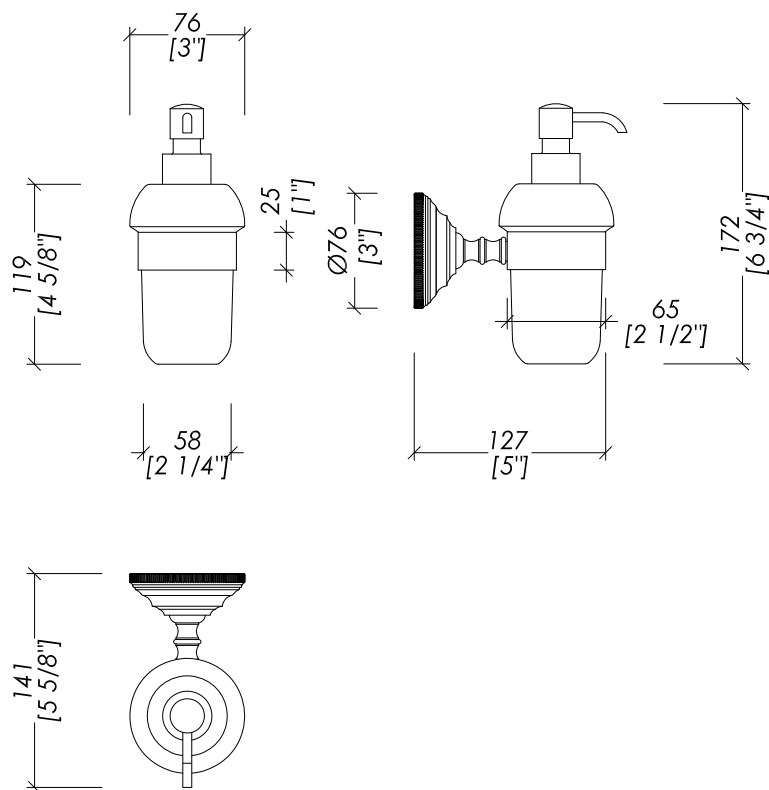

Devon&Devon

DIAMOND

updating 01|2020

WHD530CRBI; WHD530OTBI; WHD530BRBI; WHD530NKBI

- > MODELLO: DISPENSER PORTA SAPONE
- > MATERIALE > ottone e ceramica
- > FINITURA: cromo - bianca | oro chiaro - bianca | bronzo - bianca | nickel lucido - bianca
- > TOLLERANZA: $\pm 2\%$
- > DIMENSIONE IMBALLO:
- > PESO:

N.B. Tutte le misure sono in millimetri/pollici. Questo disegno è di proprietà Devon&Devon. Non può essere riprodotto o trasmesso a terzi senza autorizzazione.

- > MODEL: WALL-MOUNTED SOAP DISPENSER
- > MATERIAL > brass and ceramic
- > FINISH: chrome - white | light gold - white | bronze - white | polished nickel - white
- > TOLERANCE: $\pm 2\%$
- > PACKAGING:
- > WEIGHT:

N.B. All measurements are in millimetres/inch. This drawing is property of Devon&Devon. It may not be reproduced or transmitted to third parties without authorization.