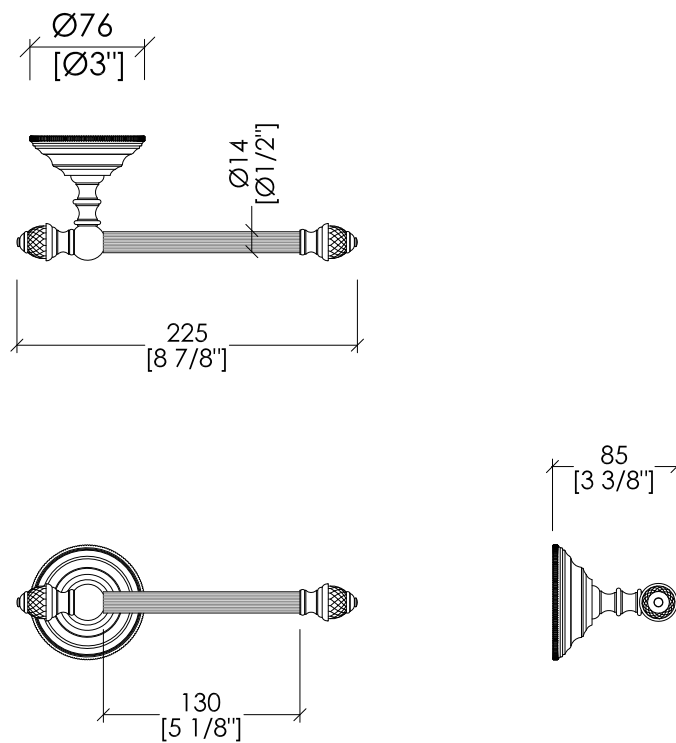

Devon&Devon

DIAMOND

WHD511CR; WHD511OT; WHD511BR; WHD511NK

- ▶ PORTA ROTOLO
- ▶ MATERIALE: ottone e cristallo trasparente
- ▶ FINITURA: cromo, oro chiaro, bronzo o nickel lucido
- ▶ TOLLERANZA: $\pm 2\%$

N.B. Tutte le misure sono in millimetri/pollici. Questo disegno è di proprietà Devon&Devon. Non può essere riprodotto o trasmesso a terzi senza autorizzazione.

- ▶ TOILET ROLL HOLDER
- ▶ MATERIAL: brass and transparent crystal
- ▶ FINISH: chrome, light gold, bronze or polished nickel
- ▶ TOLLERANCE: $\pm 2\%$

N.B. All measurements are in millimetres/finch. This drawing is property of Devon&Devon. It may not be reproduced or trasmitted to third parties without authorization.