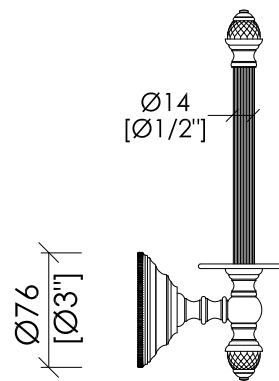

## DIAMOND

updating 01|2021

WHD511CR/PS; WHD511OT/PS; WHD511BR/PS; WHD511NK/PS

- > PORTA ROTOLO DI SCORTA
- > MATERIALE: ottone | cristallo trasparente
- > FINITURA: cromo | oro chiaro | bronzo | nickel lucido
- > TOLLERANZA: ± 2 %

**N.B.** Tutte le misure sono in millimetri/pollici. Questo disegno è di proprietà Devon&Devon. Non può essere riprodotto o trasmesso a terzi senza autorizzazione.

- > SPARE TOILET ROLL HOLDER
- > MATERIAL: brass | transparent crystal
- > FINISH: chrome | light gold | bronze | polished nickel
- > TOLLERANCE: ± 2 %

**N.B.** All measurements are in millimetres/inch. This drawing is property of Devon&Devon. It may not be reproduced or transmitted to third parties without authorization.