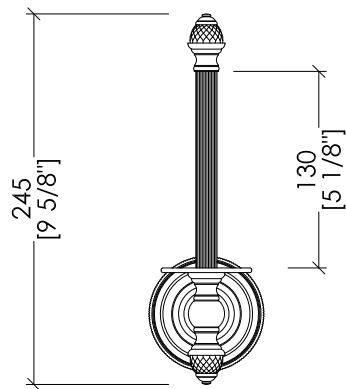

## DIAMOND

updating 01|2021

WHD511CR/PS; WHD511OT/PS; WHD511BR/PS; WHD511NK/PS

- > PORTA ROTOLO DI SCORTA
- > MATERIALE: ottone | cristallo trasparente
- > FINITURA: cromo | oro chiaro | bronzo | nickel lucido
- > TOLLERANZA: ± 2 %

**N.B.** Tutte le misure sono in millimetri/pollici. Questo disegno è di proprietà Devon&Devon. Non può essere riprodotto o trasmesso a terzi senza autorizzazione.

- > SPARE TOILET ROLL HOLDER
- > MATERIAL: brass | transparent crystal
- > FINISH: chrome | light gold | bronze | polished nickel
- > TOLLERANCE: ± 2 %

**N.B.** All measurements are in millimetres/inch. This drawing is property of Devon&Devon. It may not be reproduced or transmitted to third parties without authorization.