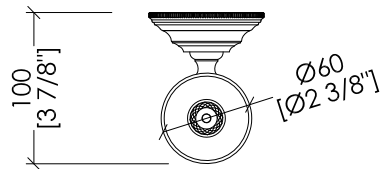

## DIAMOND

updating 01|2021

WHD511CR/PS; WHD511OT/PS; WHD511BR/PS; WHD511NK/PS

- > PORTA ROTOLO DI SCORTA
- > MATERIALE: ottone | cristallo trasparente
- > FINITURA: cromo | oro chiaro | bronzo | nickel lucido
- > TOLLERANZA: ± 2 %

**N.B.** Tutte le misure sono in millimetri/pollici. Questo disegno è di proprietà Devon&Devon. Non può essere riprodotto o trasmesso a terzi senza autorizzazione.

- > SPARE TOILET ROLL HOLDER
- > MATERIAL: brass | transparent crystal
- > FINISH: chrome | light gold | bronze | polished nickel
- > TOLLERANCE: ± 2 %

**N.B.** All measurements are in millimetres/inch. This drawing is property of Devon&Devon. It may not be reproduced or transmitted to third parties without authorization.