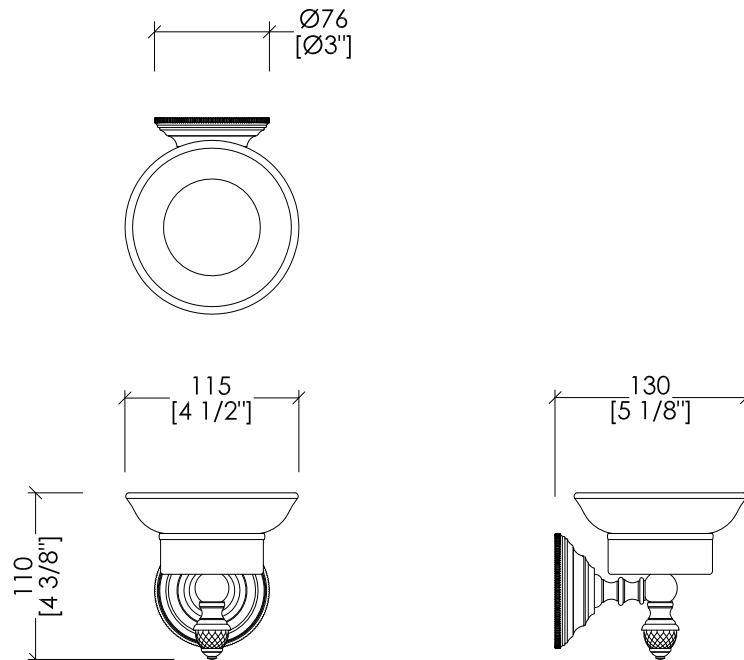

## DIAMOND

WHD501CRBI; WHD501OTBI; WHD501BRBI; WHD501NKBI

- ▶ PORTA SAPONE
- ▶ MATERIALE: ottone, ceramica bianca e cristallo trasparente
- ▶ FINITURA: cromo, oro chiaro, bronzo o nickel lucido
- ▶ TOLLERANZA:  $\pm 2\%$

**N.B.** Tutte le misure sono in millimetri/pollici. Questo disegno è di proprietà Devon&Devon. Non può essere riprodotto o trasmesso a terzi senza autorizzazione.

- ▶ SOAP DISH
- ▶ MATERIAL: brass, white ceramic and transparent crystal
- ▶ FINISH: chrome, light gold, bronze or polished nickel
- ▶ TOLLERANCE:  $\pm 2\%$

**N.B.** All measurements are in millimetres/inch. This drawing is property of Devon&Devon. It may not be reproduced or transmitted to third parties without authorization.