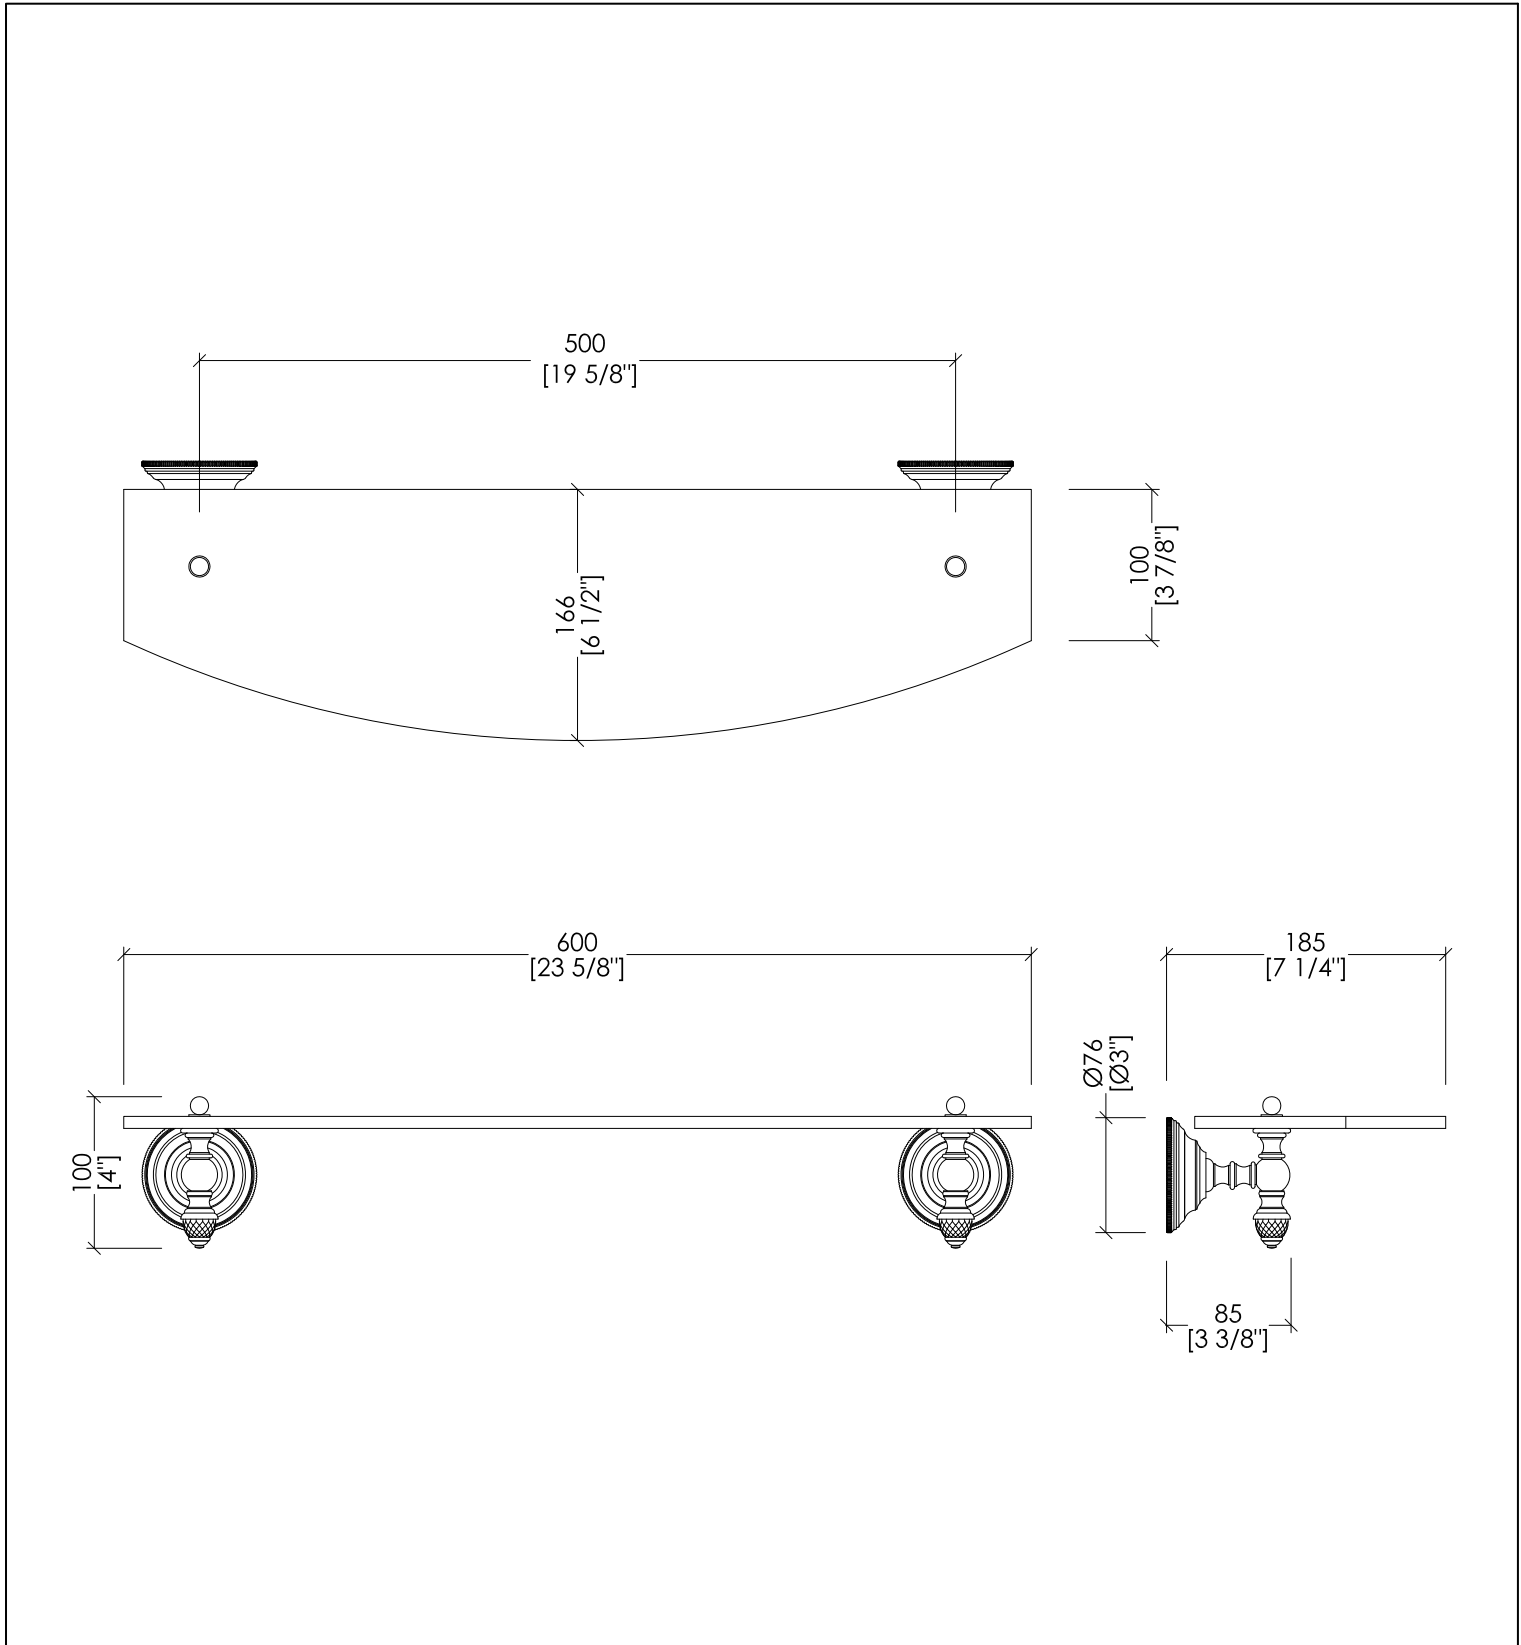

Devon&Devon

DIAMOND

WHD510CR; WHD510OT; WHD510BR; WHD510NK

- MENSOLA IN CRISTALLO
- MATERIALE: ottone e cristallo trasparente
- FINITURA: cromo, oro chiaro, bronzo o nickel lucido
- TOLLERANZA: ± 2 %

- GLASS SHELF
- MATERIAL: brass and transparent crystal
- FINISH: chrome, light gold, bronze or polished nickel
- TOLLERANCE: ± 2 %

N.B. Tutte le misure sono in millimetri/pollici. Questo disegno è di proprietà Devon&Devon. Non può essere riprodotto o trasmesso a terzi senza autorizzazione.

N.B. All measurements are in millimetres/inch. This drawing is property of Devon&Devon. It may not be reproduced or transmitted to third parties without authorization.