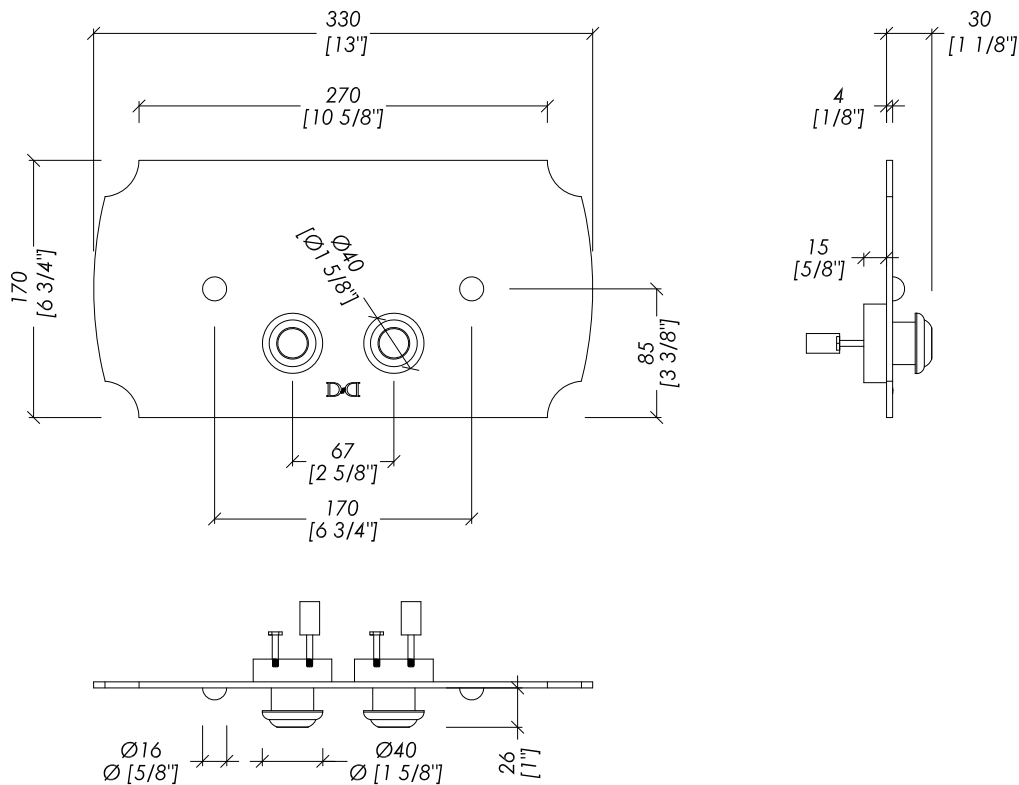

Devon&Devon

ACCESSORIES FOR SANITARYWARE

PLACCA DOUBLE - KIT DI MONTAGGIO 2

DOUBLE PLAQUE - MOUNTING KIT 2

> PER UNA CORRETTA INSTALLAZIONE CONSIDERARE UN INCASSO MINIMO DI 25 MM - 1" INCH

> FOR A CORRECT INSTALLATION CONSIDER A MINIMUM RECESS OF 25 MM - 1" INCH

> VI PREGHIAMO DI VERIFICARE LE COMPATIBILITÀ DELLA VOSTRA CASSETTA CON LA PLACCA DOUBLE

> WE KINDLY ASK THAT YOU VERIFY THE COMPATIBILITY OF YOUR CISTERN WITH THE DOUBLE WALL PLAQUE

> N.B. PLACCA DI COMANDO PER CASSETTA GEBERIT TIPO: SIGMA 8 - SIGMA 12 - GEBERIT - UNICA+ - COMBIFIX - DUOFIX UP320 O SIMILI

> N.B. PUSH BUTTON WALL PLAQUE FOR GEBERIT IN-WALL CISTERN, TYPE: SIGMA 8 - SIGMA 12 - GEBERIT - UNICA+ - COMBIFIX - DUOFIX UP320 OR THE LIKE

updating 01|2020

DEPLCR; DEPLOTT; DEPLNKL

> PLACCA DI COMANDO PER CASSETTA GEBERIT
> MATERIALE > ottone
FINITURA: cromo | oro chiaro | nickel lucido
FINITURE DISPONIBILI SU RICHIESTA: oro rosa | antico rame | bronzo nickel satinato | nickel nero
> TOLLERANZA: $\pm 1\%$
> DIMENSIONE IMBALLO: mm 435x285x45 H
> PESO: 2,2 Kg

> PUSH BUTTON WALL PLAQUE FOR GEBERIT IN-WALL CISTERN
> MATERIAL > brass
FINISH: chrome | light gold | polished nickel
FINISHES AVAILABLE UPON REQUEST: rose gold | antique copper | bronze satin nickel | black nickel
> TOLLERANCE: $\pm 1\%$
> PACKAGING SIZE: inch 17 1/8" x 11 1/4" x 1 3/4" H
> WEIGHT: 4.85 Lbs

N.B. Tutte le misure sono in millimetri/pollici. Questo disegno è di proprietà Devon&Devon. Non può essere riprodotto o trasmesso a terzi senza autorizzazione.

N.B. All measurements are in millimetres/inch. This drawing is property of Devon&Devon. It may not be reproduced or transmitted to third parties without authorization.