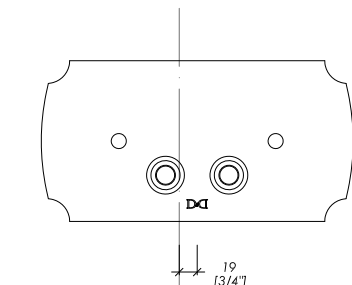

N.B. Tutte le misure sono in millimetri/pollici. Questo disegno è di proprietà Devon&Devon. Non può essere riprodotto o trasmesso a terzi senza autorizzazione.

N.B. All measurements are in millimetres/inch. This drawing is property of Devon&Devon. It may not be reproduced or transmitted to third parties without authorization.

Devon&Devon

ACCESSORIES FOR SANITARYWARE

SIMULAZIONE DI MONTAGGIO PLACCA DOUBLE
CON KIT DI MONTAGGIO 1

DOUBLE PLAQUE MOUNTING SIMULATION
WITH MOUNTING KIT 1

> PER MOTIVI LEGATI ALLE CARATTERISTICHE TECNICHE DELLA CASSETTA GEBERIT E PER UN CORRETTO FUNZIONAMENTO DELLA NOSTRA PLACCA DOUBLE, QUEST'ULTIMA, UNA VOLTA EFFETTUATO UN CORRETTO MONTAGGIO, RISULTERÀ LEGGERMENTE DECENTRATA (19 MM) RISPETTO ALL'ASSE CENTRALE DEL VASO (VASO SOSPESO e VASO BTW).

> DUE TO THE TECHNICAL CHARACTERISTICS OF THE GEBERIT CONCEALED CISTERNS AND TO ENSURE THE CORRECT FUNCTIONING OF OUR DOUBLE PLAQUE, THE LATTER ONCE INSTALLED CORRECTLY WILL RESULT SLIGHTLY OFF CENTRE (19MM - 3/4") WITH RESPECT TO THE CENTRAL AXIS OF THE PAN (WALL HUNG PAN AND BTW PAN).

updating 01|2020

DEPLCR; DEPLOTT; DEPLNKL

> ISTRUZIONI DI MONTAGGIO PER:
PLACCA DI COMANDO PER CASSETTA GEBERIT
> MATERIALE > ottone
FINITURA: cromo | oro chiaro | nickel lucido
FINITURE DISPONIBILI SU RICHIESTA: oro rosa | antico rame | bronzo
nickel satinato | nickel nero
> TOLLERANZA: $\pm 1\%$
> DIMENSIONE IMBALLO: mm 435x285x45 H
> PESO: 2,2 Kg