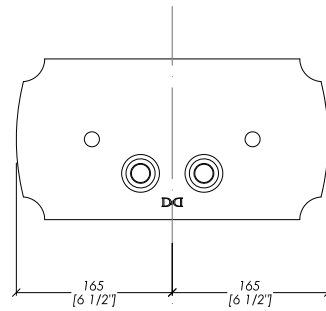

> PUSH BUTTON WALL PLAQUE FOR GEBERIT IN-WALL CISTERN
 > MATERIAL > brass
 FINISH: chrome | light gold | polished nickel
 FINISHES AVAILABLE UPON REQUEST: rose gold | antique copper | bronze satin nickel | black nickel
 > TOLLERANCE: $\pm 1\%$
 > PACKAGING SIZE: inch 17 1/8" x 11 1/4" x 1 3/4" H
 > WEIGHT: 4.85 Lbs

N.B. Tutte le misure sono in millimetri/pollici. Questo disegno è di proprietà Devon&Devon. Non può essere riprodotto o trasmesso a terzi senza autorizzazione.

N.B. All measurements are in millimetres/inch. This drawing is property of Devon&Devon. It may not be reproduced or transmitted to third parties without authorization.

Devon&Devon

ACCESSORIES FOR SANITARYWARE

SIMULAZIONE DI MONTAGGIO PLACCA DOUBLE
CON KIT DI MONTAGGIO 2

DOUBLE PLAQUE MOUNTING SIMULATION
WITH MOUNTING KIT 2

updating 01|2020

DEPLCR; DEPLOTT; DEPLNKL

- > ISTRUZIONI DI MONTAGGIO PER:
PLACCA DI COMANDO PER CASSETTA GEBERIT
- > MATERIALE > ottone
FINITURA: cromo | oro chiaro | nickel lucido
FINITURE DISPONIBILI SU RICHIESTA: oro rosa | antico rame | bronzo
nickel satinato | nickel nero
- > TOLLERANZA: $\pm 1\%$
- > DIMENSIONE IMBALLO: mm 435x285x45 H
- > PESO: 2,2 Kg

N.B. All measurements are in millimetres/inch. This drawing is property of Devon&Devon.
It may not be reproduced or transmitted to third parties without authorization.

Devon&Devon

ACCESSORIES FOR SANITARYWARE