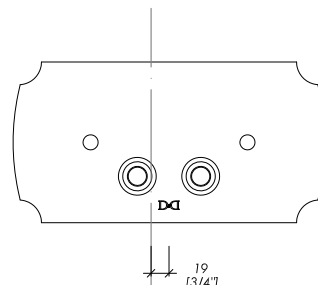

N.B. Tutte le misure sono in millimetri/pollici. Questo disegno è di proprietà Devon&Devon. Non può essere riprodotto o trasmesso a terzi senza autorizzazione.

N.B. All measurements are in millimetres/inch. This drawing is property of Devon&Devon. It may not be reproduced or transmitted to third parties without authorization.

Devon&Devon

ACCESSORIES FOR SANITARYWARE

SIMULAZIONE DI MONTAGGIO PLACCA DOUBLE
CON KIT DI MONTAGGIO 1

DOUBLE PLAQUE MOUNTING SIMULATION
WITH MOUNTING KIT 1

> PER MOTIVI LEGATI ALLE CARATTERISTICHE TECNICHE DELLA CASSETTA GEBERIT E PER UN CORRETTO FUNZIONAMENTO DELLA NOSTRA PLACCA DOUBLE, QUEST'ULTIMA, UNA VOLTA EFFETTUATO UN CORRETTO MONTAGGIO, RISULTERÀ LEGGERMENTE DECENTRATA (19 MM) RISPETTO ALL'ASSE CENTRALE DEL VASO (VASO SOSPESO e VASO BTW).

> DUE TO THE TECHNICAL CHARACTERISTICS OF THE GEBERIT CONCEALED CISTERNS AND TO ENSURE THE CORRECT FUNCTIONING OF OUR DOUBLE PLAQUE, THE LATTER ONCE INSTALLED CORRECTLY WILL RESULT SLIGHTLY OFF CENTRE (19MM - 3/4") WITH RESPECT TO THE CENTRAL AXIS OF THE PAN (WALL HUNG PAN AND BTW PAN).

updating 01|2020

DEPLCR; DEPLOTT; DEPLNKL

> ISTRUZIONI DI MONTAGGIO PER:
PLACCA DI COMANDO PER CASSETTA GEBERIT
> MATERIALE > ottone
FINITURA: cromo | oro chiaro | nickel lucido
FINITURE DISPONIBILI SU RICHIESTA: oro rosa | antico rame | bronzo
nickel satinato | nickel nero
> TOLLERANZA: $\pm 1\%$
> DIMENSIONE IMBALLO: mm 435x285x45 H
> PESO: 2,2 Kg