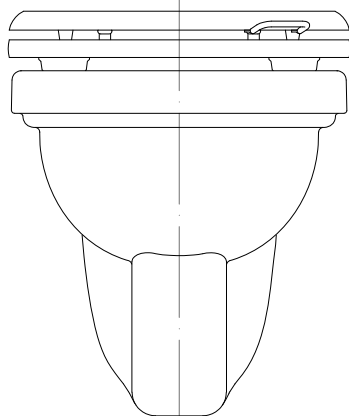

> N.B. PUSH BUTTON WALL PLAQUE FOR GEBERIT IN-WALL CISTERN, TYPE: SIGMA 8 - SIGMA 12 - GEBERIT - UNICA+ - COMBIFIX - DUOFIX UP320 OR THE LIKE

updating 01|2020

DEPLCR; DEPLOTT; DEPLNKL

> PLACCA DI COMANDO PER CASSETTA GEBERIT
 > MATERIALE > ottone
 FINITURA: cromo | oro chiaro | nickel lucido
 FINITURE DISPONIBILI SU RICHIESTA: oro rosa | antico rame | bronzo
 nickel satinato | nickel nero
 > TOLLERANZA: $\pm 1\%$
 > DIMENSIONE IMBALLO: mm 435x285x45 H
 > PESO: 2.2 Kg

> PUSH BUTTON WALL PLAQUE FOR GEBERIT IN-WALL CISTERN
 > MATERIAL > brass
 FINISH: chrome | light gold | polished nickel
 FINISHES AVAILABLE UPON REQUEST: rose gold | antique copper | bronze
 satin nickel | black nickel
 > TOLLERANCE: $\pm 1\%$
 > PACKAGING SIZE: inch 17 1/8" x 11 1/4" x 1 3/4" H
 > WEIGHT: 4.85 Lbs

N.B. Tutte le misure sono in millimetri/pollici. Questo disegno è di proprietà Devon&Devon. Non può essere riprodotto o trasmesso a terzi senza autorizzazione.

N.B. All measurements are in millimetres/inch. This drawing is property of Devon&Devon. It may not be reproduced or transmitted to third parties without authorization.

Devon&Devon

ACCESSORIES FOR SANITARYWARE

SIMULAZIONE DI MONTAGGIO PLACCA DOUBLE
CON KIT DI MONTAGGIO 1

DOUBLE PLAQUE MOUNTING SIMULATION
WITH MOUNTING KIT 1

> PER MOTIVI LEGATI ALLE CARATTERISTICHE TECNICHE DELLA CASSETTA GEBERIT E PER UN CORRETTO FUNZIONAMENTO DELLA NOSTRA PLACCA DOUBLE, QUEST'ULTIMA, UNA VOLTA EFFETTUATO UN CORRETTO MONTAGGIO, RISULTERÀ LEGGERMENTE DECENTRATA (19 MM) RISPETTO ALL'ASSE CENTRALE DEL VASO (VASO SOSPESO e VASO BTW).