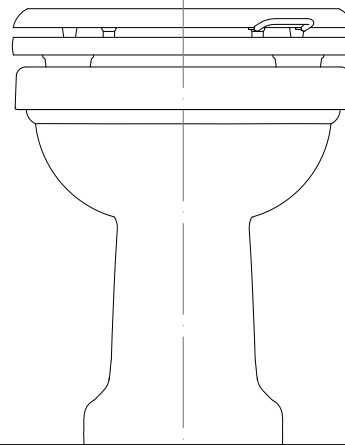

> PUSH BUTTON WALL PLAQUE FOR GEBERIT IN-WALL CISTERN
 > MATERIAL > brass
 FINISH: chrome | light gold | polished nickel
 FINISHES AVAILABLE UPON REQUEST: rose gold | antique copper | bronze satin nickel | black nickel
 > TOLLERANCE: $\pm 1\%$
 > PACKAGING SIZE: inch 17 1/8" x 11 1/4" x 1 3/4" H
 > WEIGHT: 4.85 Lbs

N.B. Tutte le misure sono in millimetri/pollici. Questo disegno è di proprietà Devon&Devon. Non può essere riprodotto o trasmesso a terzi senza autorizzazione.

N.B. All measurements are in millimetres/inch. This drawing is property of Devon&Devon. It may not be reproduced or transmitted to third parties without authorization.

Devon&Devon

ACCESSORIES FOR SANITARYWARE

SIMULAZIONE DI MONTAGGIO PLACCA DOUBLE
CON KIT DI MONTAGGIO 2

DOUBLE PLAQUE MOUNTING SIMULATION
WITH MOUNTING KIT 2

updating 01|2020

DEPLCR; DEPLOTT; DEPLNKL

- > ISTRUZIONI DI MONTAGGIO PER:
PLACCA DI COMANDO PER CASSETTA GEBERIT
- > MATERIALE > ottone
FINITURA: cromo | oro chiaro | nickel lucido
FINITURE DISPONIBILI SU RICHIESTA: oro rosa | antico rame | bronzo
nickel satinato | nickel nero
- > TOLLERANZA: $\pm 1\%$
- > DIMENSIONE IMBALLO: mm 435x285x45 H
- > PESO: 2,2 Kg

N.B. Tutte le misure sono in millimetri/pollici. Questo disegno è di proprietà Devon&Devon.
Non può essere riprodotto o trasmesso a terzi senza autorizzazione.

- > INSTALLATION INSTRUCTIONS FOR:
PUSH BUTTON WALL PLAQUE FOR GEBERIT IN-WALL CISTERN
- > MATERIAL > brass
FINISH: chrome | light gold | polished nickel
FINISHES AVAILABLE UPON REQUEST: rose gold | antique copper | bronze
satin nickel | black nickel
- > TOLLERANCE: $\pm 1\%$
- > PACKAGING SIZE: inch 17 1/8"x 11 1/4"x 1 3/4"H
- > WEIGHT: 4.85 Lbs