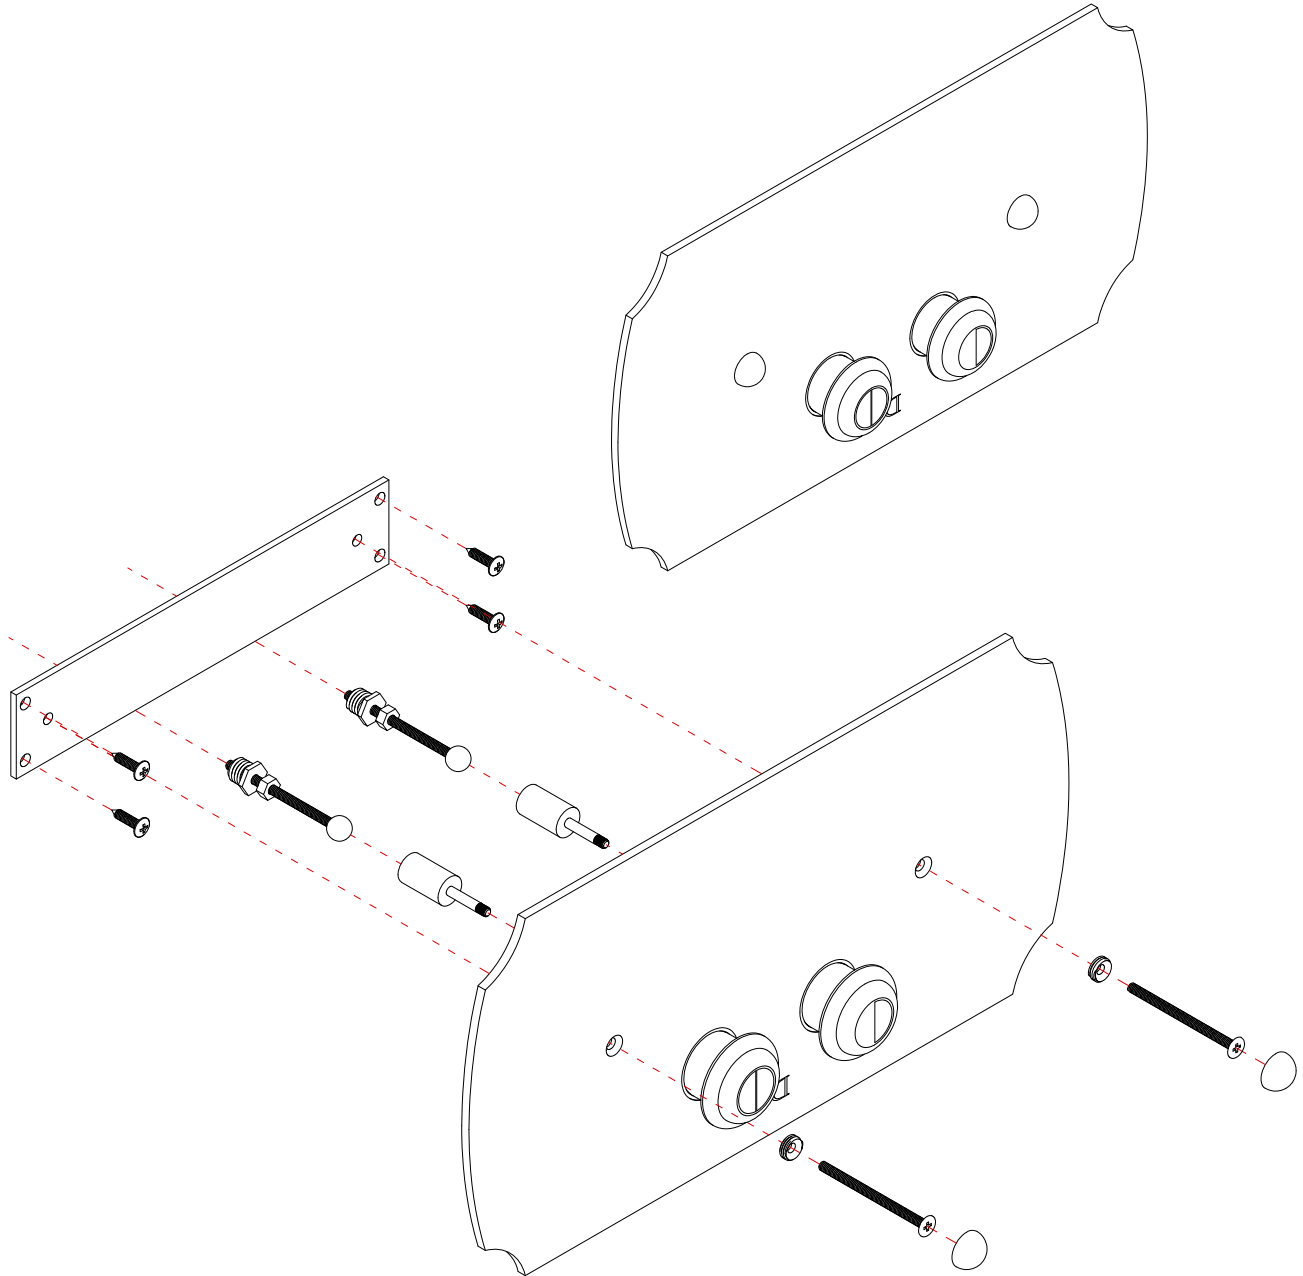

Devon&Devon

ACCESSORIES FOR SANITARYWARE

ISTRUZIONI DI MONTAGGIO
CON KIT DI MONTAGGIO 2

INSTALLATION INSTRUCTIONS
WITH MOUNTING KIT 2

updating 01|2020

DEPLCR; DEPLOTT; DEPLNKL

- > ISTRUZIONI DI MONTAGGIO PER:
  PLACCA DI COMANDO PER CASSETTA GEBERIT
- > MATERIALE > ottone
- FINITURA: cromo | oro chiaro | nickel lucido
- FINITURE DISPONIBILI SU RICHIESTA: oro rosa | antico rame | bronzo
  nickel satinato | nickel nero
- > TOLLERANZA: ± 1 %
- > DIMENSIONE IMBALLO: mm 435x285x45 H
- > PESO: 2,2 Kg

N.B. Tutte le misure sono in millimetri/pollici. Questo disegno è di proprietà Devon&Devon.
Non può essere riprodotto o trasmesso a terzi senza autorizzazione.

- > INSTALLATION INSTRUCTIONS FOR:
  PUSH BUTTON WALL PLAQUE FOR GEBERIT IN-WALL CISTERN
- > MATERIAL > brass
- FINISH: chrome | light gold | polished nickel
- FINISHES AVAILABLE UPON REQUEST: rose gold | antique copper | bronze
  satin nickel | black nickel
- > TOLLERANCE: ± 1 %
- > PACKAGING SIZE: inch 17 1/8"x 11 1/4"x 1 3/4"H
- > WEIGHT: 4.85 Lbs

N.B. All measurements are in millimetres/inch. This drawing is property of Devon&Devon.
It may not be reproduced or transmitted to third parties without authorization.