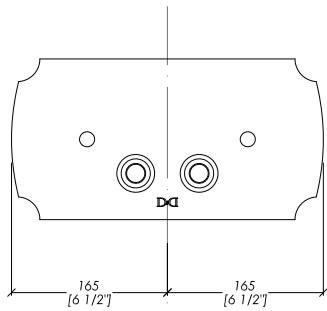

> PUSH BUTTON WALL PLAQUE FOR GEBERIT IN-WALL CISTERN
 > MATERIAL > brass
 FINISH: chrome | light gold | polished nickel
 FINISHES AVAILABLE UPON REQUEST: rose gold | antique copper | bronze satin nickel | black nickel
 > TOLLERANCE: $\pm 1\%$
 > PACKAGING SIZE: inch 17 1/8" x 11 1/4" x 1 3/4" H
 > WEIGHT: 4.85 Lbs

N.B. Tutte le misure sono in millimetri/pollici. Questo disegno è di proprietà Devon&Devon. Non può essere riprodotto o trasmesso a terzi senza autorizzazione.

N.B. All measurements are in millimetres/inch. This drawing is property of Devon&Devon. It may not be reproduced or transmitted to third parties without authorization.

Devon&Devon

ACCESSORIES FOR SANITARYWARE

SIMULAZIONE DI MONTAGGIO PLACCA DOUBLE
CON KIT DI MONTAGGIO 2

DOUBLE PLAQUE MOUNTING SIMULATION
WITH MOUNTING KIT 2

updating 01|2020

DEPLCR; DEPLOTT; DEPLNKL

- > ISTRUZIONI DI MONTAGGIO PER:
PLACCA DI COMANDO PER CASSETTA GEBERIT
- > MATERIALE > ottone
FINITURA: cromo | oro chiaro | nickel lucido
FINITURE DISPONIBILI SU RICHIESTA: oro rosa | antico rame | bronzo
nickel satinato | nickel nero
- > TOLLERANZA: $\pm 1\%$
- > DIMENSIONE IMBALLO: mm 435x285x45 H
- > PESO: 2,2 Kg

N.B. All measurements are in millimetres/inch. This drawing is property of Devon&Devon.
It may not be reproduced or transmitted to third parties without authorization.

Devon&Devon

ACCESSORIES FOR SANITARYWARE