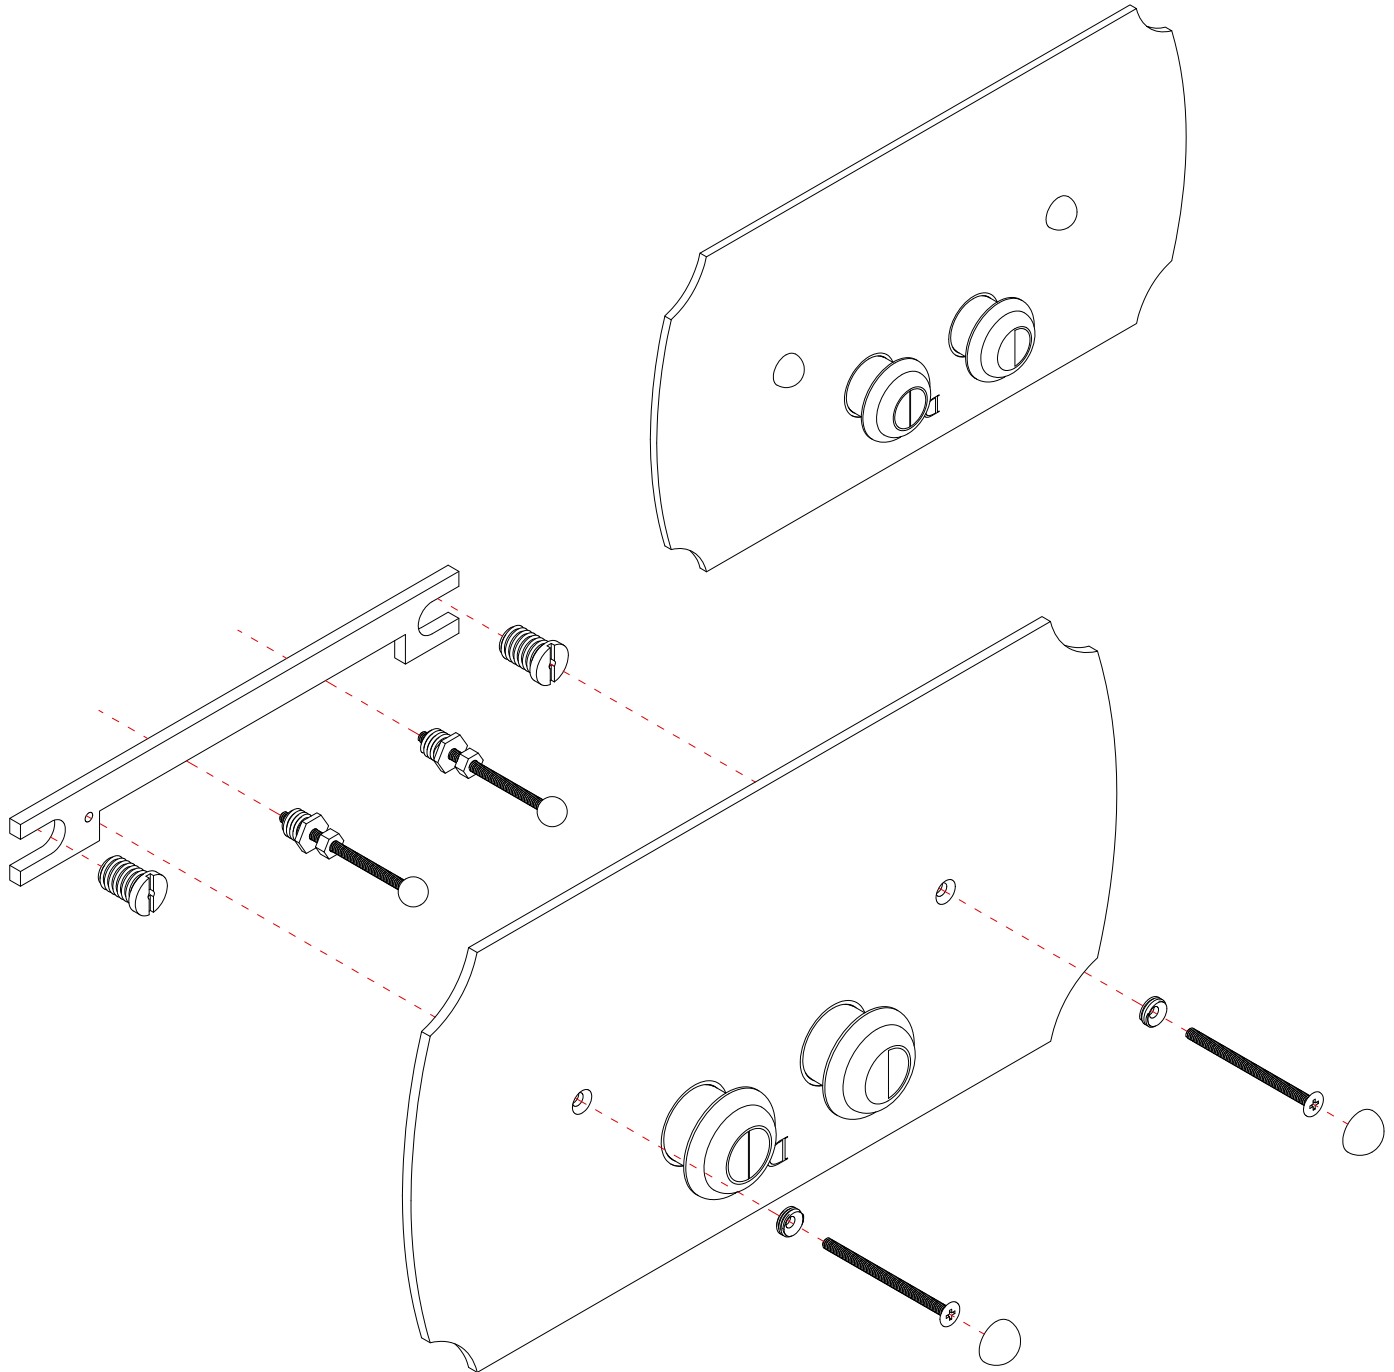

N.B. Tutte le misure sono in millimetri/pollici. Questo disegno è di proprietà Devon&Devon.
Non può essere riprodotto o trasmesso a terzi senza autorizzazione.

N.B. All measurements are in millimetres/inch. This drawing is property of Devon&Devon.
It may not be reproduced or transmitted to third parties without authorization.

Devon&Devon

ACCESSORIES FOR SANITARYWARE

ISTRUZIONI DI MONTAGGIO
CON KIT DI MONTAGGIO 1

INSTALLATION INSTRUCTIONS
WITH MOUNTING KIT 1

updating 01|2020

DEPLCR; DEPLOD; DEPLNKL

- > ISTRUZIONI DI MONTAGGIO PER:
PLACCA DI COMANDO PER CASSETTA GEBERIT
- > MATERIALE > ottone
FINITURA: cromo | oro chiaro | nickel lucido
FINITURE DISPONIBILI SU RICHIESTA: oro rosa | antico rame | bronzo
nickel satinato | nickel nero
- > TOLLERANZA: $\pm 1\%$
- > DIMENSIONE IMBALLO: mm 435x285x45 H
- > PESO: 2.2 Kg