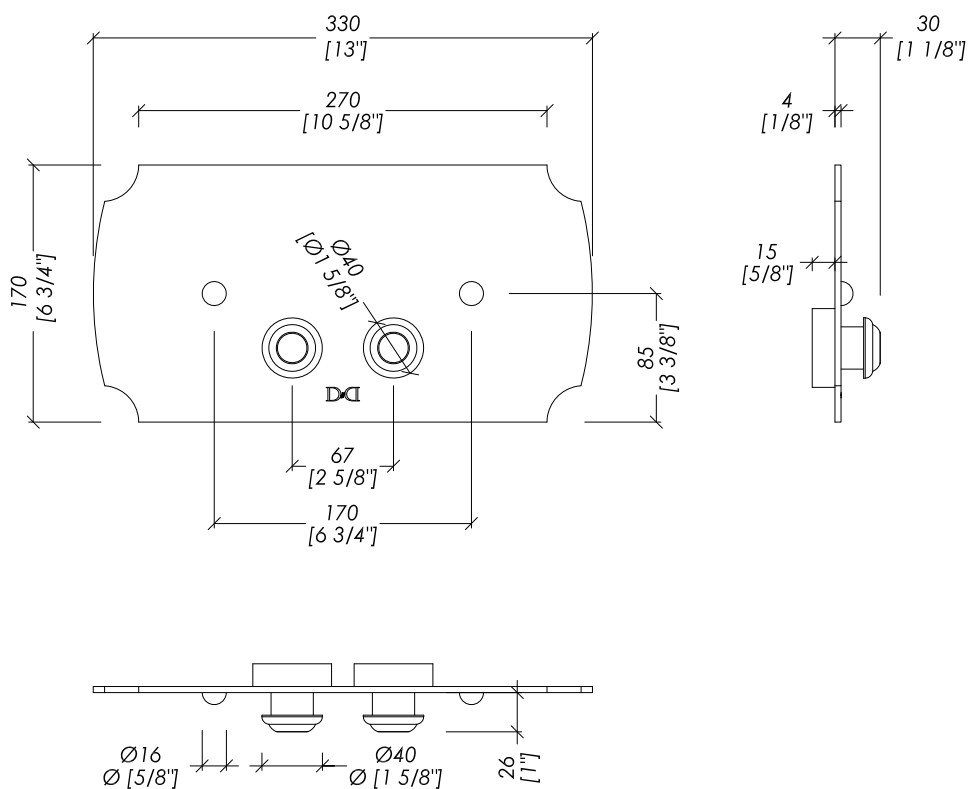

Devon&Devon

ACCESSORIES FOR SANITARYWARE

PLACCA DOUBLE - KIT DI MONTAGGIO 1

DOUBLE PLAQUE - MOUNTING KIT 1

> PER UNA CORRETTA INSTALLAZIONE CONSIDERARE UN INCASSO MINIMO DI 25 MM - 1" INCH

> FOR A CORRECT INSTALLATION CONSIDER A MINIMUM RECESS OF 25 MM - 1" INCH

> N.B. PUSH BUTTON WALL PLAQUE FOR GEBERIT IN-WALL CISTERN, TYPE: SIGMA 8 - SIGMA 12 - GEBERIT - UNICA+ - COMBIFIX - DUOFIX UP320 OR THE LIKE

updating 01|2020

DEPLCR; DEPLOTT; DEPLNKL

> PLACCA DI COMANDO PER CASSETTA GEBERIT
 > MATERIALE > ottone
 FINITURA: cromo | oro chiaro | nickel lucido
 FINITURE DISPONIBILI SU RICHIESTA: oro rosa | antico rame | bronzo
 nickel satinato | nickel nero
 > TOLLERANZA: $\pm 1\%$
 > DIMENSIONE IMBALLO: mm 435x285x45 H
 > PESO: 2.2 Kg

Devon&Devon

ACCESSORIES FOR SANITARYWARE

SIMULAZIONE DI MONTAGGIO PLACCA DOUBLE
CON KIT DI MONTAGGIO 1

DOUBLE PLAQUE MOUNTING SIMULATION
WITH MOUNTING KIT 1

> PER MOTIVI LEGATI ALLE CARATTERISTICHE TECNICHE DELLA CASSETTA GEBERIT E PER UN CORRETTO FUNZIONAMENTO DELLA NOSTRA PLACCA DOUBLE, QUEST'ULTIMA, UNA VOLTA EFFETTUATO UN CORRETTO MONTAGGIO, RISULTERÀ LEGGERMENTE DECENTRATA (19 MM) RISPETTO ALL'ASSE CENTRALE DEL VASO (VASO SOSPESO e VASO BTW).

updating 01|2020

DEPLCR; DEPLOTT; DEPLNKL

> ISTRUZIONI DI MONTAGGIO PER:
PLACCA DI COMANDO PER CASSETTA GEBERIT
> MATERIALE > ottone
FINITURA: cromo | oro chiaro | nickel lucido
FINITURE DISPONIBILI SU RICHIESTA: oro rosa | antico rame | bronzo
nickel satinato | nickel nero
> TOLLERANZA: $\pm 1\%$
> DIMENSIONE IMBALLO: mm 435x285x45 H
> PESO: 2,2 Kg