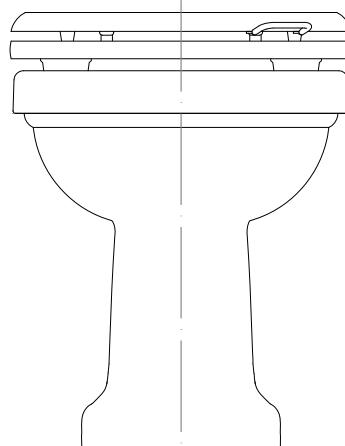

> N.B. PUSH BUTTON WALL PLAQUE FOR GEBERIT IN-WALL CISTERN, TYPE: SIGMA 8 - SIGMA 12 - GEBERIT - UNICA+ - COMBIFIX - DUOFIX UP320 OR THE LIKE

updating 01|2020

DEPLCR; DEPLOTT; DEPLNKL

> PLACCA DI COMANDO PER CASSETTA GEBERIT
 > MATERIALE > ottone
 FINITURA: cromo | oro chiaro | nickel lucido
 FINITURE DISPONIBILI SU RICHIESTA: oro rosa | antico rame | bronzo
 nickel satinato | nickel nero
 > TOLLERANZA: $\pm 1\%$
 > DIMENSIONE IMBALLO: mm 435x285x45 H
 > PESO: 2.2 Kg

> PUSH BUTTON WALL PLAQUE FOR GEBERIT IN-WALL CISTERN
 > MATERIAL > brass
 FINISH: chrome | light gold | polished nickel
 FINISHES AVAILABLE UPON REQUEST: rose gold | antique copper | bronze
 satin nickel | black nickel
 > TOLLERANCE: $\pm 1\%$
 > PACKAGING SIZE: inch 17 1/8" x 11 1/4" x 1 3/4" H
 > WEIGHT: 4.85 Lbs

N.B. Tutte le misure sono in millimetri/pollici. Questo disegno è di proprietà Devon&Devon. Non può essere riprodotto o trasmesso a terzi senza autorizzazione.

N.B. All measurements are in millimetres/inch. This drawing is property of Devon&Devon. It may not be reproduced or transmitted to third parties without authorization.

Devon&Devon

ACCESSORIES FOR SANITARYWARE

SIMULAZIONE DI MONTAGGIO PLACCA DOUBLE
CON KIT DI MONTAGGIO 1

DOUBLE PLAQUE MOUNTING SIMULATION
WITH MOUNTING KIT 1

> PER MOTIVI LEGATI ALLE CARATTERISTICHE TECNICHE DELLA CASSETTA GEBERIT E PER UN CORRETTO FUNZIONAMENTO DELLA NOSTRA PLACCA DOUBLE, QUEST'ULTIMA, UNA VOLTA EFFETTUATO UN CORRETTO MONTAGGIO, RISULTERÀ LEGGERMENTE DECENTRATA (19 MM) RISPETTO ALL'ASSE CENTRALE DEL VASO (VASO SOSPESO e VASO BTW).