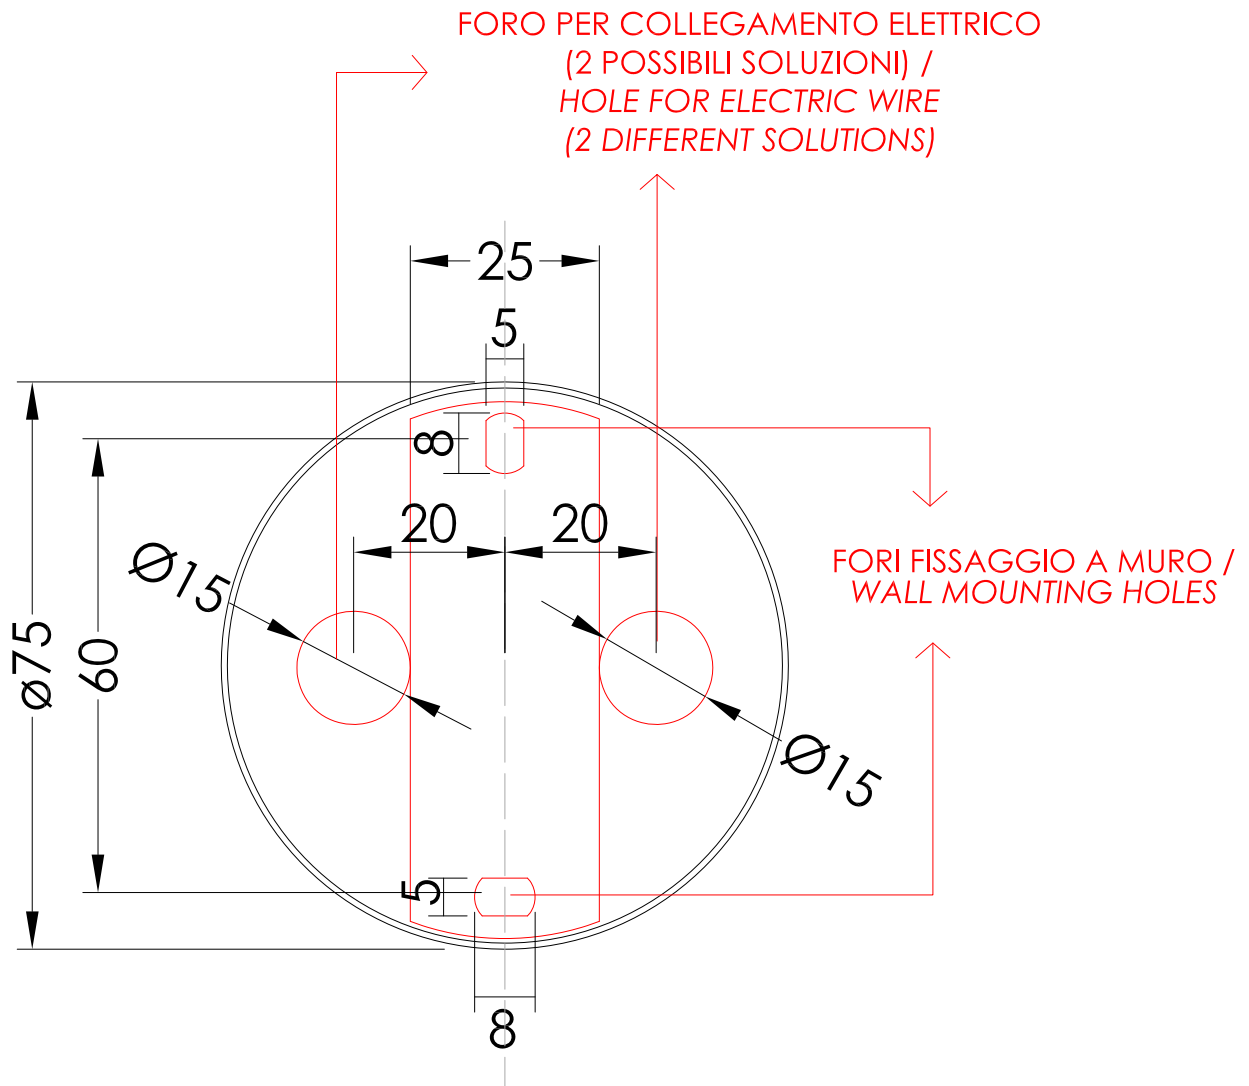

Devon&Devon

DECOR

IP20 * TUTTE LE NOSTRE LAMPADRE CLASSIFICATE IP20 POSSONO ACQUISIRE LA CLASSIFICAZIONE IP21 ABBINANDOCI L'APPOSITO KIT DI PROTEZIONE (DEKITIP21)

IP20 * ALL OUR LAMPS CLASSIFIED IP20 CAN ALSO ACQUIRE THE IP21 CLASSIFICATION BY PURCHASING THE SPECIAL PROTECTION KIT (DEKITIP21)

DEDECORCR; DEDECOROT; DEDECORNKS

- SCHEMA FISSAGGIO LAMPADA
- SCALA: 1:1
- CLASSIFICAZIONE: IP20*
- POTENZA: MAX 40WATT E14 IBC IBT

► LE QUOTE NON SONO VINCOLANTI; DEVON&DEVON SI RISERVA DI EFFETTUARE MODIFICHE AI MODELLI.

N.B. Tutte le misure sono in millimetri. Questo disegno è di proprietà Devon&Devon. Non può essere riprodotto o trasmesso a terzi senza autorizzazione.

- FIXING SCHEME LAMP
- SCALE: 1:1
- CLASSIFICATION: IP20*
- POWER: MAX 40WATT E14 IBC IBT

► THE DIMENSIONS ARE NON-BINDING; DEVON & DEVON RESERVES THE RIGHT TO MODIFY AND CHANGE ANY OF THEIR PRODUCTS WITHOUT PRIOR NOTICE.

N.B. All measurements are in millimetres. This drawing is property of Devon&Devon. It may not be reproduced or transmitted to third parties without authorization.