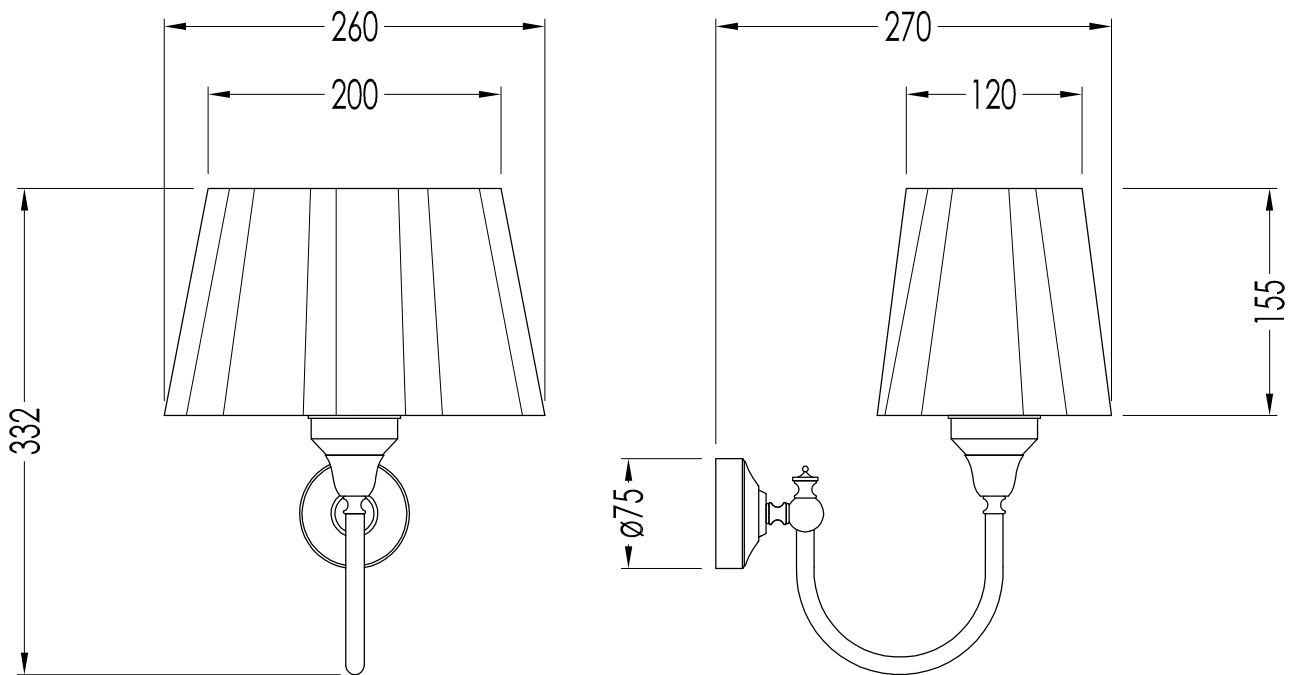

Devon&Devon

DECOR

IP20 * TUTTE LE NOSTRE LAMPADE CLASSIFICATE IP20 POSSONO ACQUISIRE LA CLASSIFICAZIONE IP21 ABBINANDOCI L'APPOSITO KIT DI PROTEZIONE (DEKITIP21)

IP20 * ALL OUR LAMPS CLASSIFIED IP20 CAN ALSO ACQUIRE THE IP21 CLASSIFICATION BY PURCHASING THE SPECIAL PROTECTION KIT (DEKITIP21)

DEDECORCR; DEDECOROT; DEDECORNKS

- **STRUTTURA:**
  MATERIALE: ottone e paralume in stoffa binca e nera
  FINITURA: cromo, oro chiaro o nickel lucido
- **CLASSIFICAZIONE:** IP20*
- **POTENZA:** MAX 40WATT E14 IBC IBT
- **DIMENSIONE IMBALLO:** mm 190x130x205H (braccio)
  mm 285x255x160H (vetro)
- **PESO TOTALE:** 0.88 Kg

- **STRUCTURE:**
  MATERIAL: brass and lamp shade in black and white fabric
  FINISH: chrome, light gold or polished nickel
- **CLASSIFICATION:** IP20*
- **POWER:** MAX 40WATT E14 IBC IBT
- **PACKAGING SIZE:** mm 190x130x205H (arm)
  mm 285x255x160H (glass)
- **TOTAL WEIGHT:** 0.88 Kg

N.B. Tutte le misure sono in millimetri. Questo disegno è di proprietà Devon&Devon.
Non può essere riprodotto o trasmesso a terzi senza autorizzazione.

N.B. All measurements are in millimetres. This drawing is property of Devon&Devon.
It may not be reproduced or transmitted to third parties without authorization.