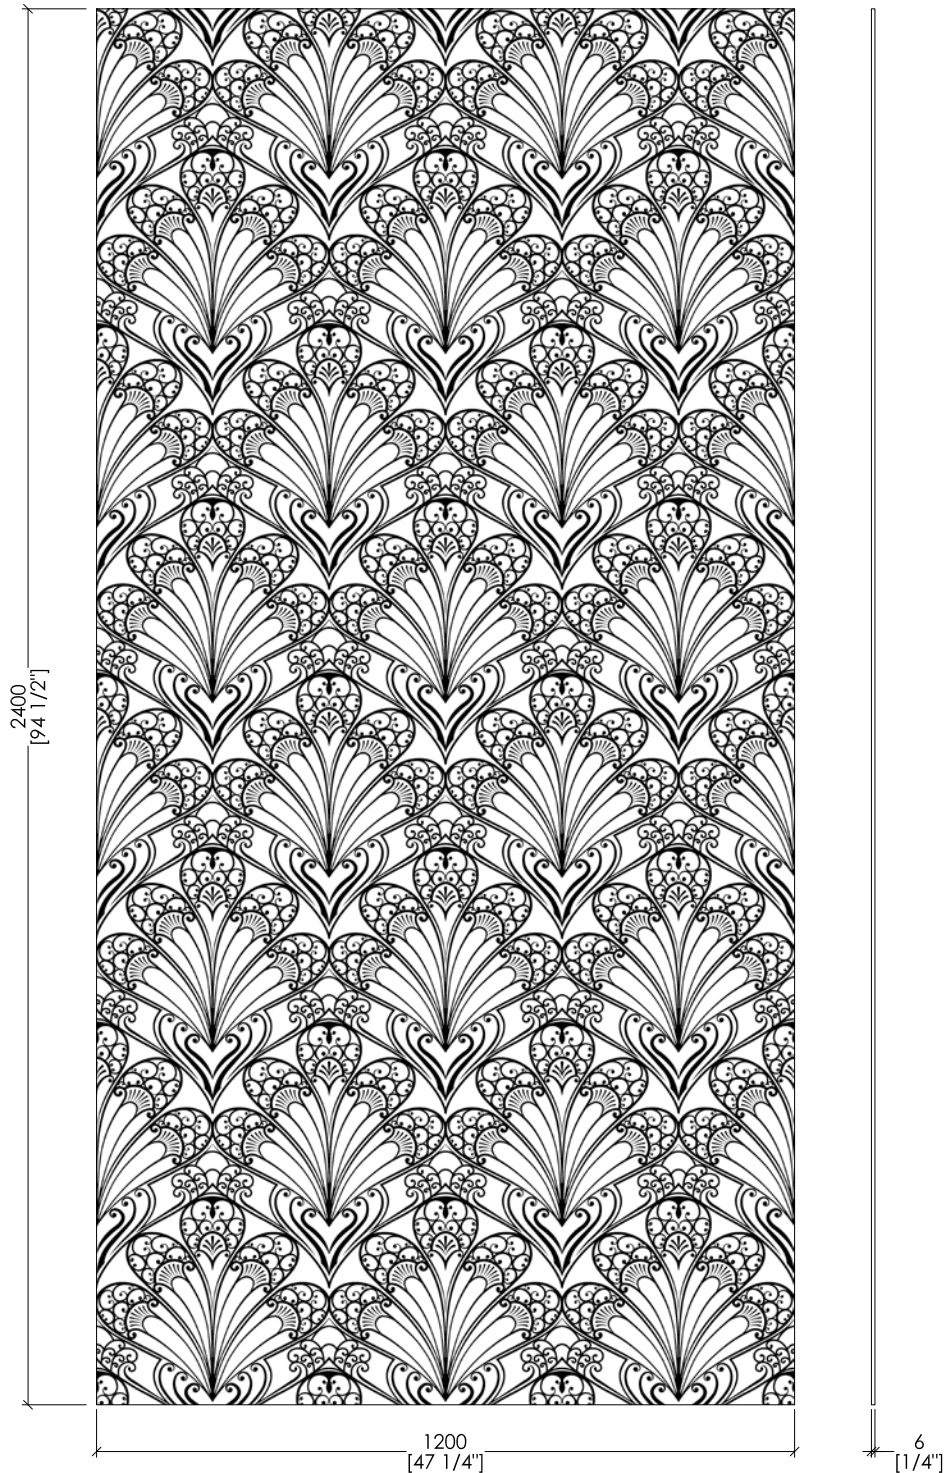

Devon&Devon

DECOR SLAB

design Ufficio Stile

updating 01|2019

PEACOCK - WHITE/GOLD; PEACOCK - DUSTY SAGE/G

- MODELLO: PEACOCK
- MATERIALE ► gres porcellanato
- COLORI DISPONIBILI: white&gold; dusty sage&gold
- TOLLERANZA ► LUNGHEZZA e LARGHEZZA: $\pm$ 0,6% rispetto al valore nominale
- TOLLERANZA ► SPESSORE: $\pm$ 0,5% rispetto al valore nominale
- CONFEZIONE: mm 1360x2640x400 H
- PESO: 14,50 Kg/mq

N.B. Tutte le misure sono in millimetri/pollici. Questo disegno è di proprietà Devon&Devon. Non può essere riprodotto o trasmesso a terzi senza autorizzazione.

- MODEL: PEACOCK
- MATERIAL ► gres porcelain
- AVAILABLE COLORS: white&gold; dusty sage&gold
- TOLERANCE ► LENGHT and WIDTH: $\pm$ 0,6% compered to nominal value
- TOLERANCE ► THICKNESS: $\pm$ 0,5% compered to nominal value
- PACKAGING: inch 53 1/2"x103 7/8"x15 3/4" H
- TOTAL WEIGHT: 32 Lbs/sq feet

N.B. All measurements are in millimetres/inch. This drawing is property of Devon&Devon. It may not be reproduced or trasmitted to third parties without authorization.