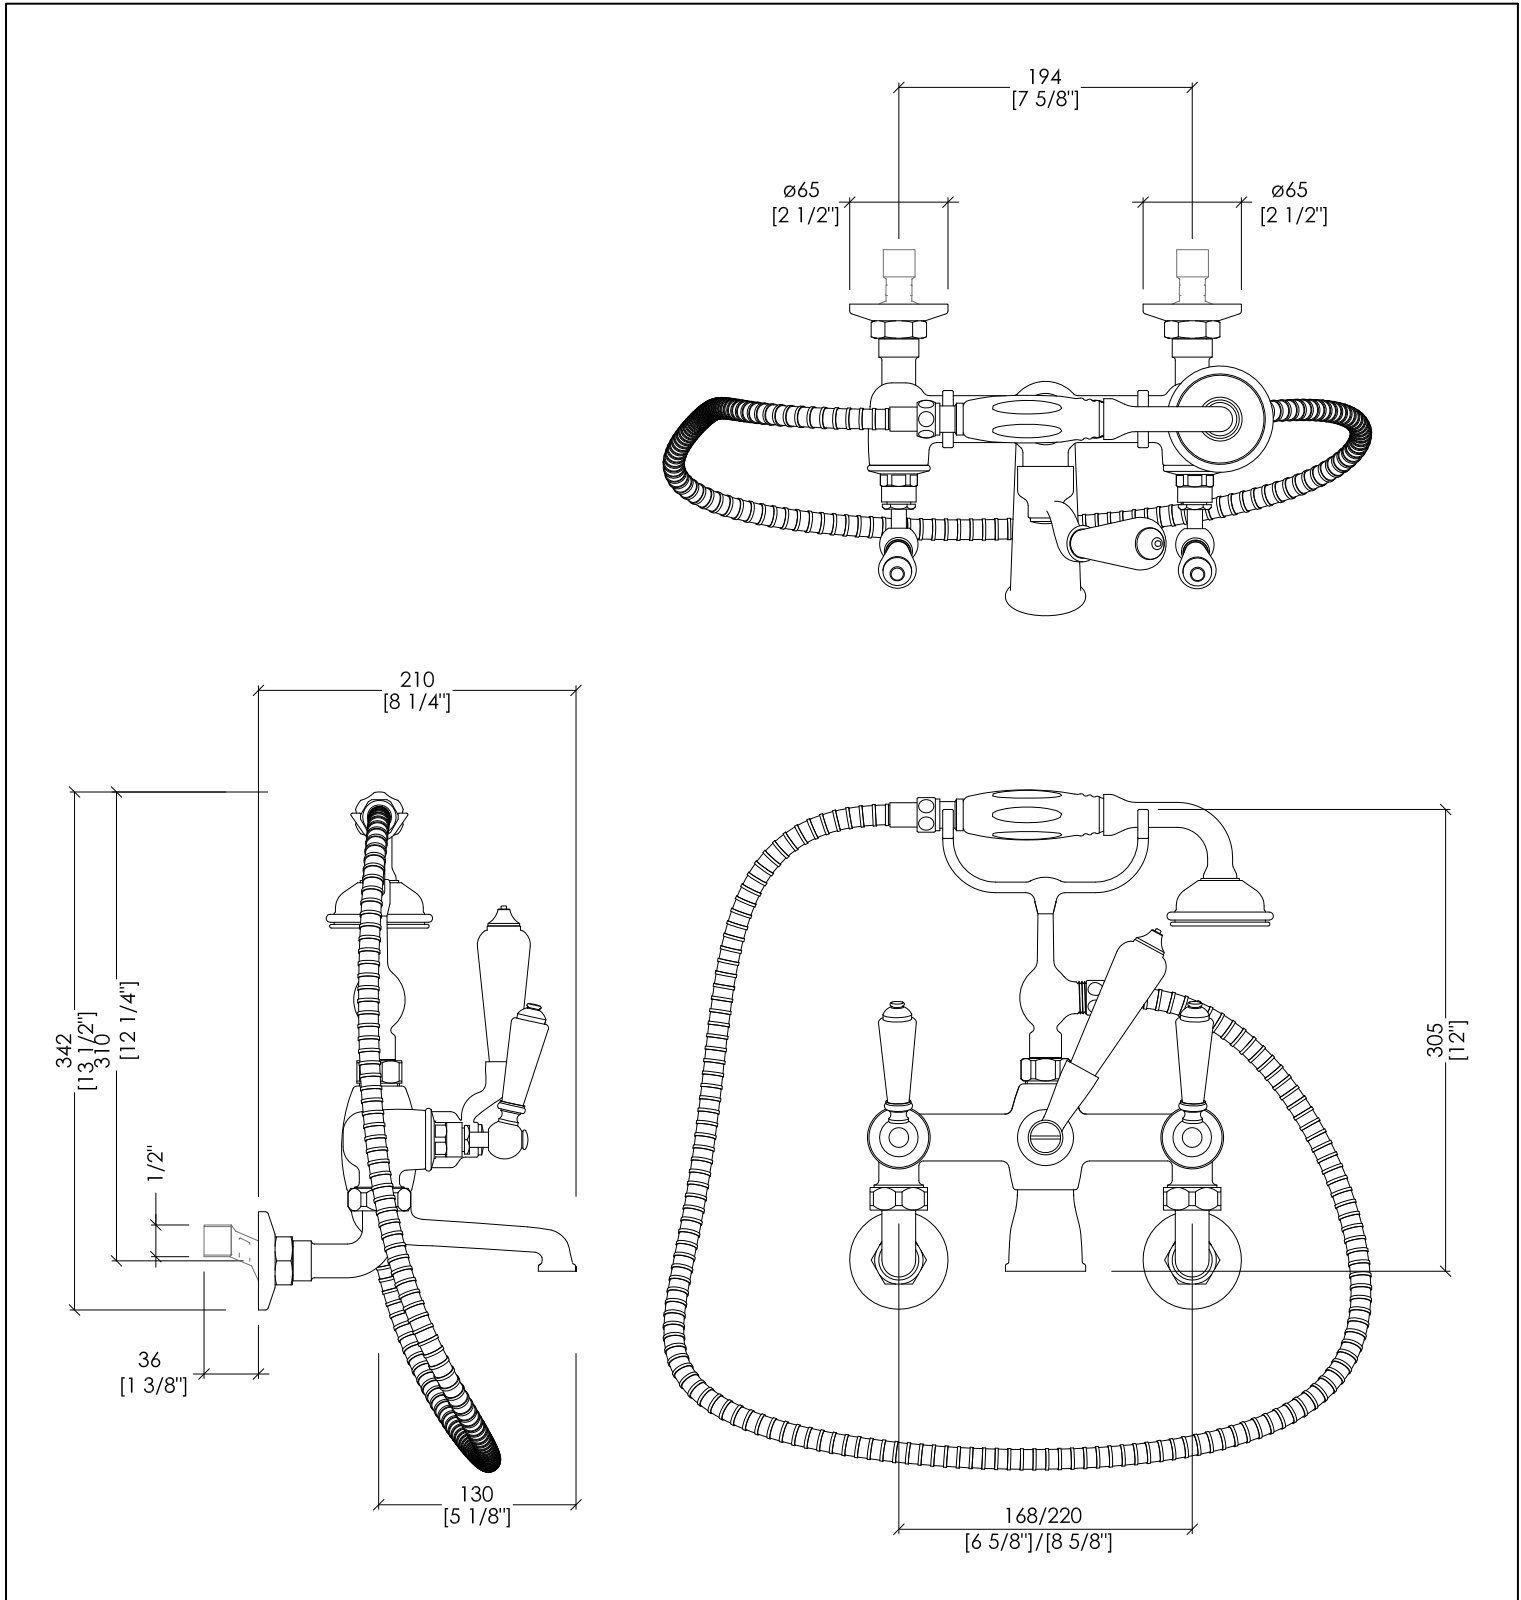

Devon&Devon

DANDY

MARF40MCR; MARF40M; MARF40MNKS

- ▶ GRUPPO VASCA A MURO CON DOCCETTA E FLESSIBILE
- ▶ MATERIALE: ottone e porcellana bianca
- ▶ FINITURA: cromo, oro chiaro o nickel lucido
- ▶ TOLLERANZA: $\pm 2\%$
- ▶ DIMENSIONE IMBALLO: mm 355x280x185H
- ▶ PESO: 4.55 Kg

- ▶ BATH AND SHOWER MIXER - WALL MOUNTED WITH HOSE AND HANDSET
- ▶ MATERIAL: brass and white porcelain
- ▶ FINISH: chrome, light gold or polished nickel
- ▶ TOLERANCE: $\pm 2\%$
- ▶ PACKAGING SIZE: inch 13 1/4"x11"x7 1/4"H
- ▶ WEIGHT: 10 Lbs

N.B. Tutte le misure sono in millimetri/pollici. Questo disegno è di proprietà Devon&Devon. Non può essere riprodotto o trasmesso a terzi senza autorizzazione.

N.B. All measurements are in millimetres/inch. This drawing is property of Devon&Devon. It may not be reproduced or transmitted to third parties without authorization.