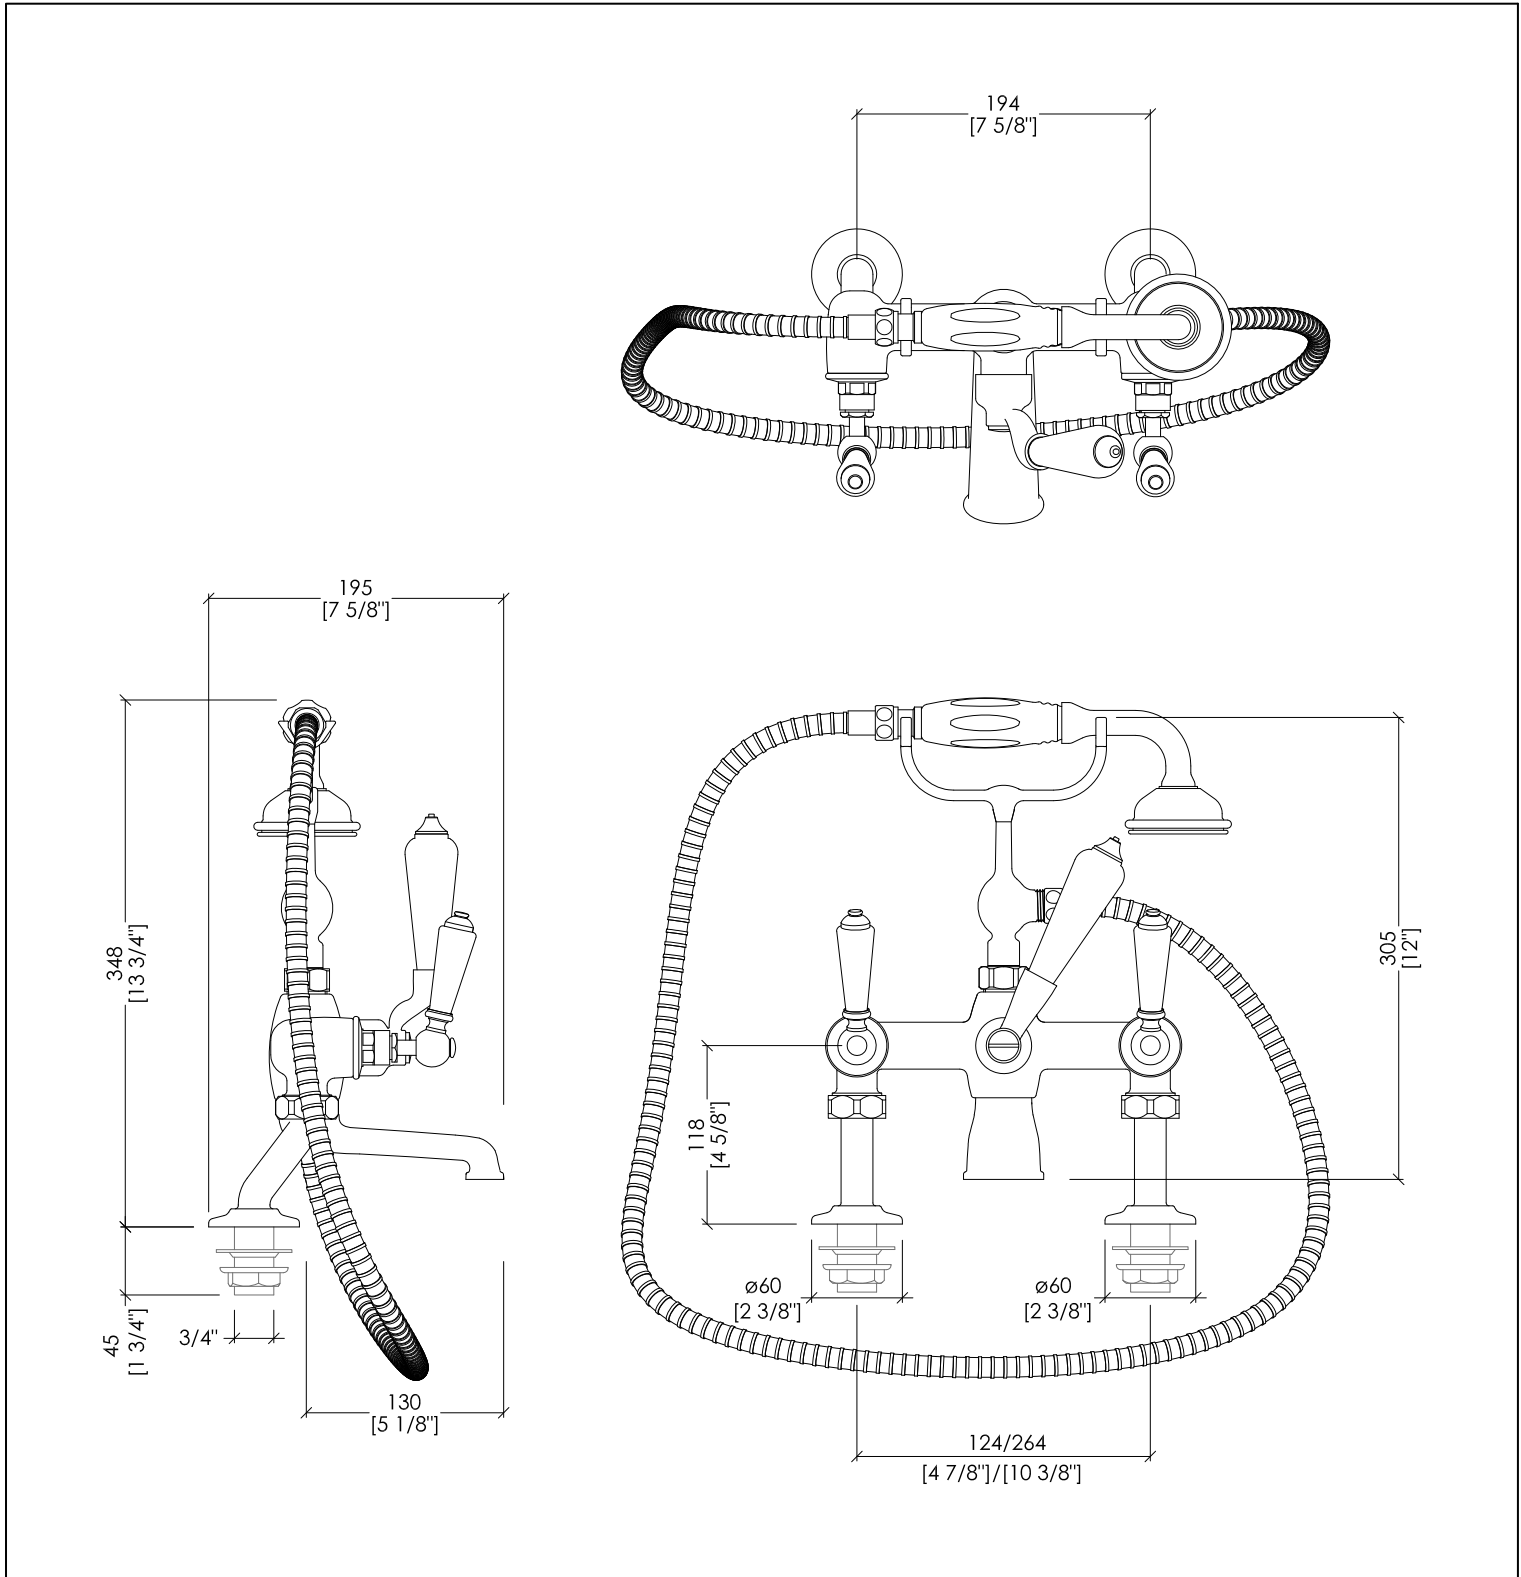

Devon&Devon

DANDY

MARF40BCR; MARF40B; MARF40BNKS

- ▶ GRUPPO VASCA PER MONTAGGIO BORDOVASCA CON DOCCETTA E FLESSIBILE
- ▶ MATERIALE: ottone e porcellana bianca
- ▶ FINITURA: cromo, oro chiaro o nickel lucido
- ▶ TOLLERANZA: $\pm 2\%$
- ▶ DIMENSIONE IMBALLO: mm 355x280x185H
- ▶ PESO: 4.55 Kg

N.B. Tutte le misure sono in millimetri/pollici. Questo disegno è di proprietà Devon&Devon. Non può essere riprodotto o trasmesso a terzi senza autorizzazione.

- ▶ BATH AND SHOWER MIXER - DECK MOUNTED WITH HOSE AND HANDSET
- ▶ MATERIAL: brass and white porcelain
- ▶ FINISH: chrome, light gold or polished nickel
- ▶ TOLERANCE: $\pm 2\%$
- ▶ PACKAGING SIZE: inch 13 1/4"x11"x7 1/4"H
- ▶ WEIGHT: 10 Lbs

N.B. All measurements are in millimetres/inch. This drawing is property of Devon&Devon. It may not be reproduced or transmitted to third parties without authorization.