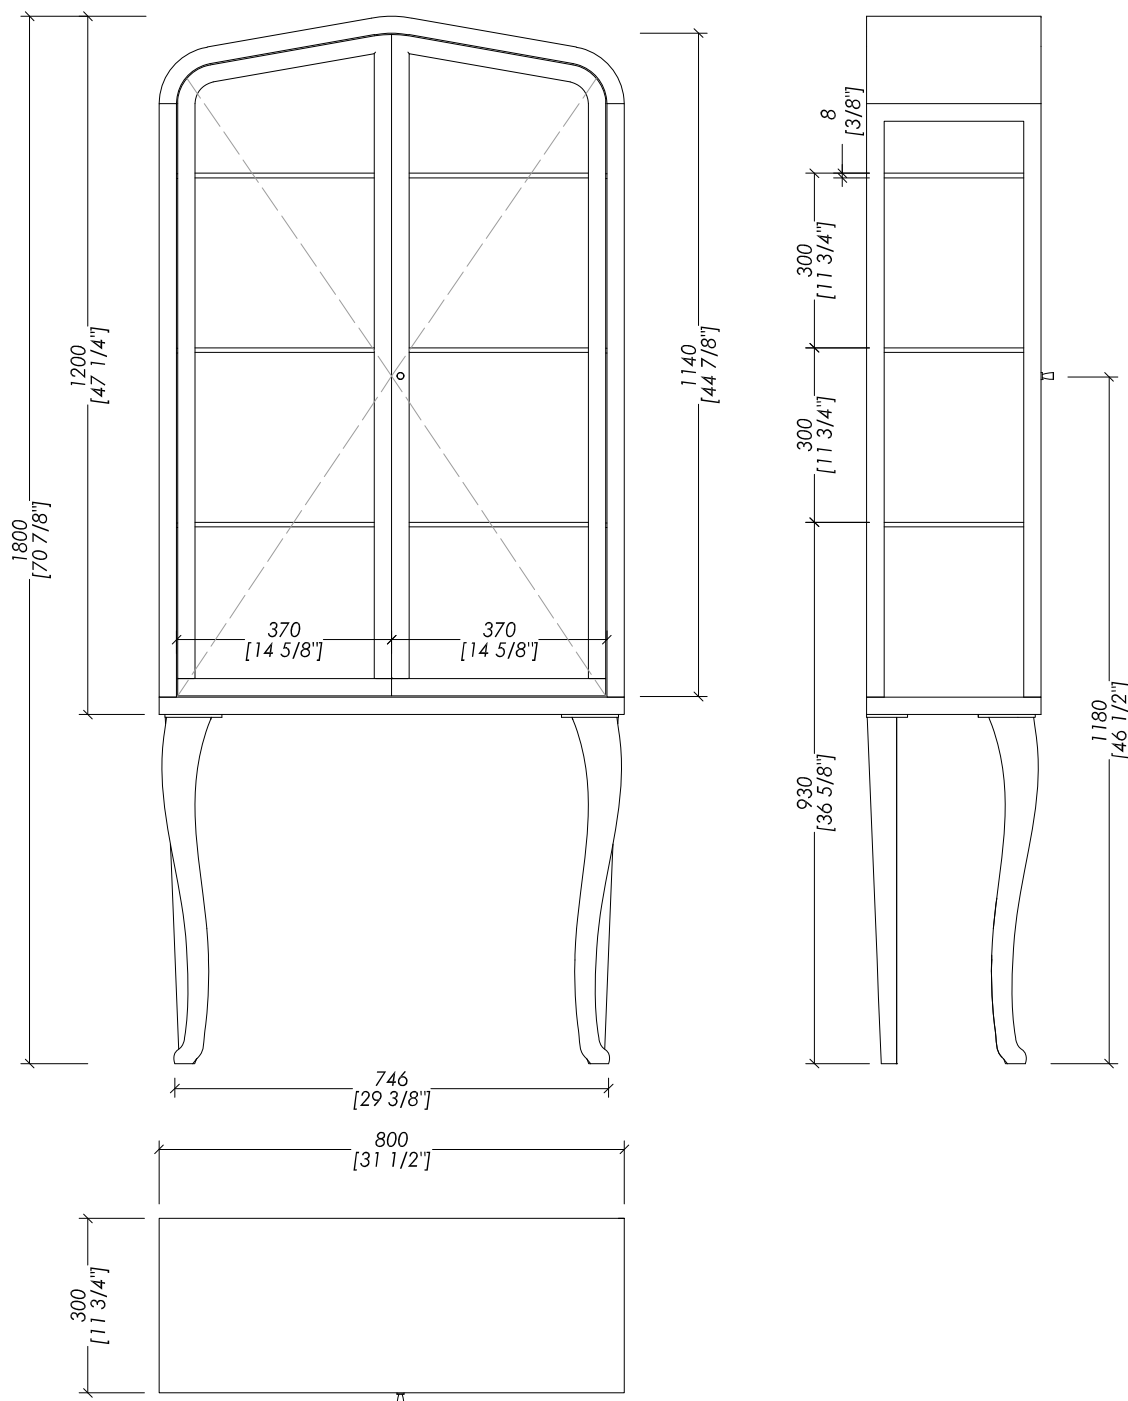

Devon&Devon

DANCER 1

> NELLA CONFEZIONE È INCLUSO UN SISTEMA DI FISSAGGIO A PARETE

> WALL MOUNTING FIXING KITS ARE INCLUDED IN THE BOX

DEDANCER1

> MOBILE VETRINA

> MATERIALE >

legno laccato lucido monocoloro o bicolore

fianchi e ante in vetro temperato trasparente

ripiani in vetro temperato trasparente

> COLORI DISPONIBILI: deep black | pure white | cream | warm grey

> TOLLERANZA: ± 3%

> DIMENSIONE IMBALLO: mm 1420x920x420H

> TOTALE: 72 Kg

> GLASS CABINET

> MATERIAL >

lacquered wood available in single or double colour

sides and door in transparent tempered glass

shelves in transparent tempered glass

> AVAILABLE colours: deep black | pure white | cream | warm grey

> TOLERANCE: ± 3%

> PACKAGING SIZE: inch 55 7/8"x 36 1/4"x 16 1/2"H

> WEIGHT: 159 Lbs

N.B. Tutte le misure sono in millimetri/pollici. Questo disegno è di proprietà Devon&Devon. Non può essere riprodotto o trasmesso a terzi senza autorizzazione.

N.B. All measurements are in millimetres/inch. This drawing is property of Devon&Devon. It may not be reproduced or transmitted to third parties without authorization.