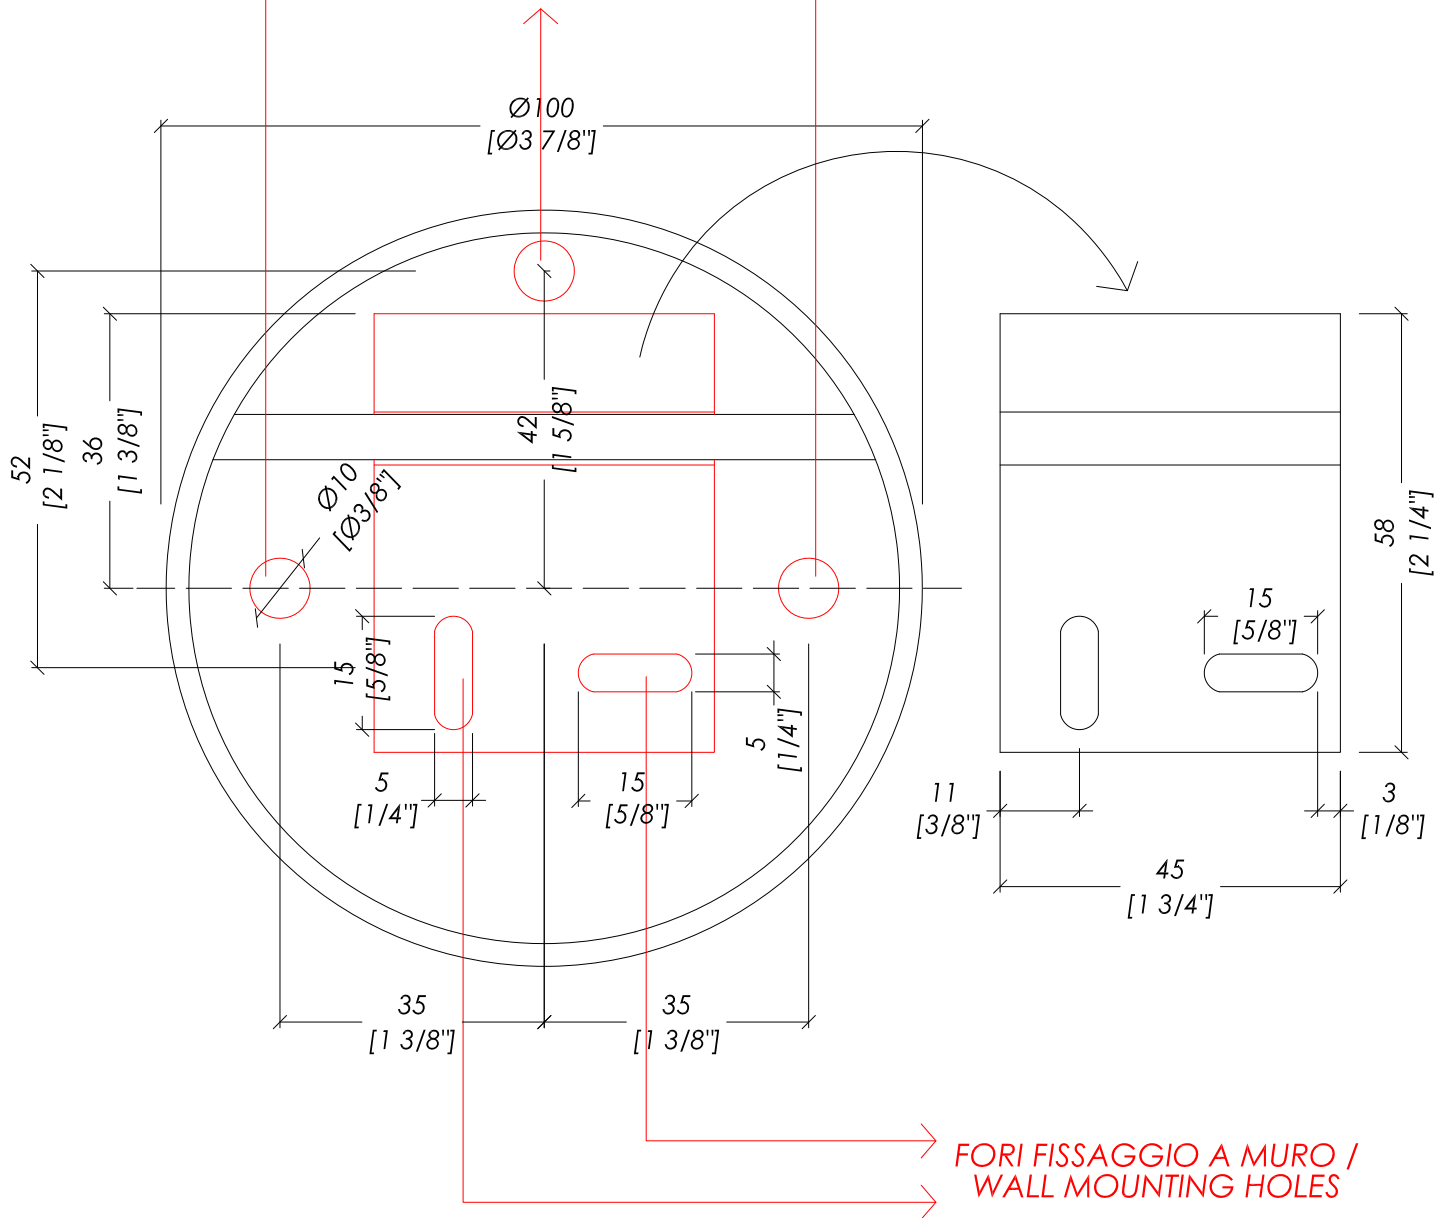

> CLASSIFICAZIONE: IP20*

> POTENZA: MAX 40 WATT - E14 IBT, IBC

> DIMENSIONE IMBALLO: mm 185x140x205H (braccio)
 mm 180x185x190H (paralume)

> PESO: 0.92 Kg

N.B. Tutte le misure sono in millimetri/pollici. Questo disegno è di proprietà Devon&Devon. Non può essere riprodotto o trasmesso a terzi senza autorizzazione.

> CLASSIFICATION: IP20*

> POWER: MAX 40 WATT - E14 IBT, IBC

> PACKAGING SIZE: inch 7 1/4"x5 1/2"x8 1/8"H (arm)
 inch 7 1/8"x7 1/4"x7 1/2"H (lampshade)

> TOTAL WEIGHT: 2.02 Lbs

N.B. All measurements are in millimetres/inch. This drawing is property of Devon&Devon. It may not be reproduced or transmitted to third parties without authorization.

Devon&Devon

DAISY VELVET

FORO PER COLLEGAMENTO
ELETTRICO (3 POSSIBILI SOLUZIONI) /
HOLE FOR ELECTRIC WIRE
(3 DIFFERENT SOLUTIONS)

FORI FISSAGGIO A MURO /
WALL MOUNTING HOLES

IP20 * TUTTE LE NOSTRE LAMPADRE CLASSIFICATE IP20 POSSONO
ACQUISIRE LA CLASSIFICAZIONE IP21 ABBINANDOCI L'APPOSITO KIT DI
PROTEZIONE (DEKITIP21)

- > FIXING SCHEME LAMP
- > SCALE > 1:1
- > CLASSIFICATION: IP20*
- > POWER: MAX 40 WATT - E14 IBT, IBC

> LE QUOTE NON SONO VINCOLANTI; DEVON&DEVON SI RISERVA DI
EFFETTUARE MODIFICHE AI MODELLI.

> THE DIMENSIONS ARE NON-BINDING; DEVON&DEVON RESERVES THE RIGHT-
TO MODIFY AND CHANGE ANY OF THEIR PRODUCTS WITHOUT PRIOR NOTICE.