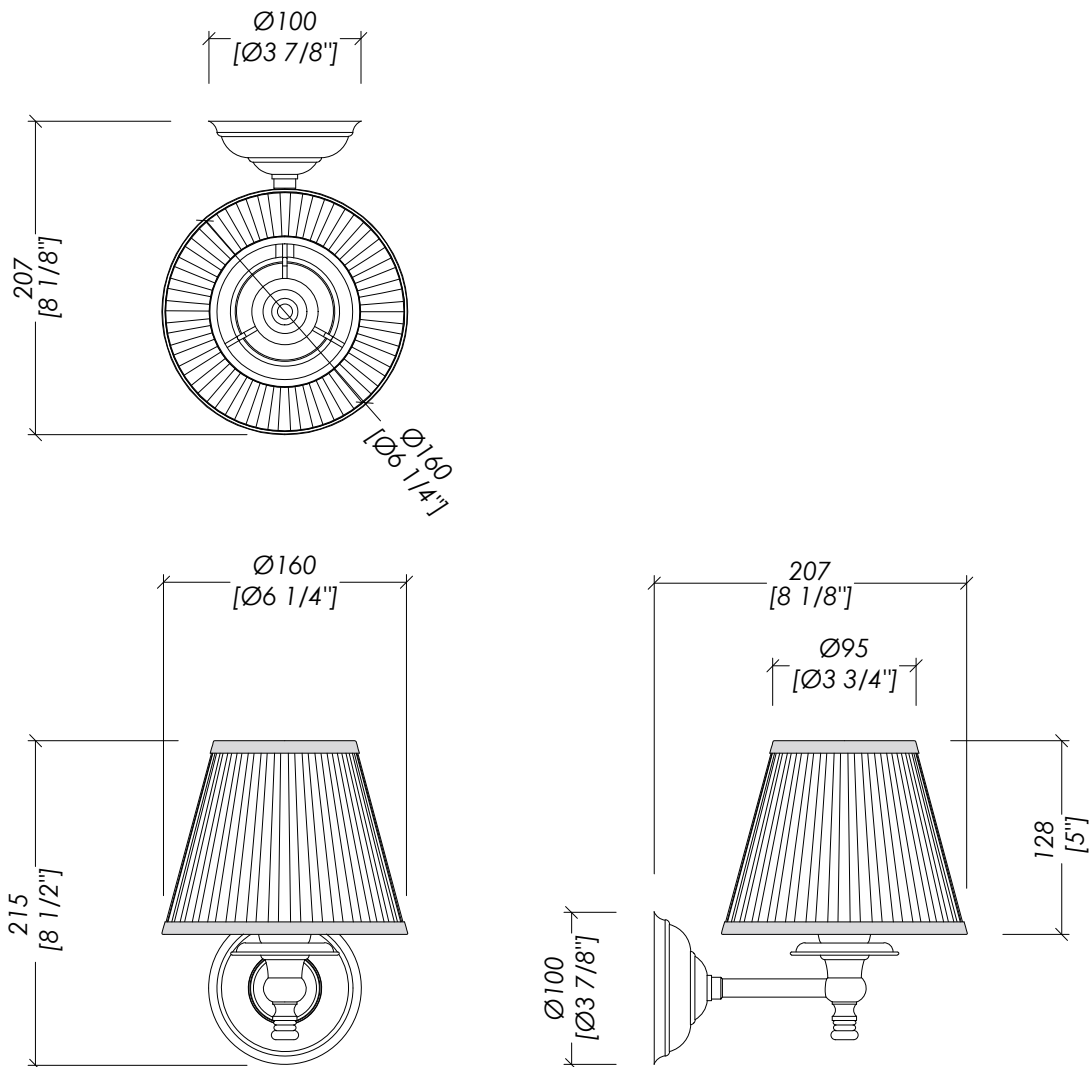

Devon&Devon

DAISY VELVET

IP20 * TUTTE LE NOSTRE LAMPADE CLASSIFICATE IP20 POSSONO ACQUISIRE LA CLASSIFICAZIONE IP21 ABBINANDOCI L'APPOSITO KIT DI PROTEZIONE (DEKITIP21)

IP20 * ALL OUR LAMPS CLASSIFIED IP20 CAN ALSO ACQUIRE THE IP21 CLASSIFICATION BY PURCHASING THE SPECIAL PROTECTION KIT (DEKITIP21)

updating 01|2022

DEDAISYVL597CR; DEDAISYVL597OT; DEDAISYVL597NK; DEDAISYVL447CR; DEDAISYVL447OT; DEDAISYVL447NK; DEDAISYVL614CR; DEDAISYVL614OT; DEDAISYVL614NK; DEDAISYVL419CR; DEDAISYVL419OT; DEDAISYVL419NK; DEDAISYVL689CR; DEDAISYVL689OT; DEDAISYVL689NK; DEDAISYVL725CR; DEDAISYVL725OT; DEDAISYVL725NK; DEDAISYVL263CR; DEDAISYVL263OT; DEDAISYVL263NK; DEDAISYVL642CR; DEDAISYVL642OT; DEDAISYVL642NK

> STRUTTURA:

MATERIALE > ottone | pongè | velluto
FINITURA BRACCIO: cromo | oro chiaro | nickel lucido
FINITURA PONGÈ: avorio
FINITURA VELLUTO: camel | mustard | cherry | navy | shadow | black | pink | forest

> CLASSIFICAZIONE: IP20*

> POTENZA: MAX 40 WATT - E14 IBT, IBC

> DIMENSIONE IMBALLO: mm 185x140x205H (braccio)
mm 180x185x190H (paralume)

> PESO: 0.92 Kg

N.B. Tutte le misure sono in millimetri/pollici. Questo disegno è di proprietà Devon&Devon. Non può essere riprodotto o trasmesso a terzi senza autorizzazione.

> STRUCTURE:

MATERIAL > brass | pongee | velvet
ARM FINISH: chrome | light gold | polished nickel
PONGEE FINISH: ivory
VELVET FINISH: camel | mustard | cherry | navy | shadow | black | pink | forest

> CLASSIFICATION: IP20*

> POWER: MAX 40 WATT - E14 IBT, IBC

> PACKAGING SIZE: inch 7 1/4"x5 1/2"x8 1/8"H (arm)
inch 7 1/8"x7 1/4"x7 1/2"H (lampshade)

> TOTAL WEIGHT: 2.02 Lbs

N.B. All measurements are in millimetres/inch. This drawing is property of Devon&Devon. It may not be reproduced or transmitted to third parties without authorization.