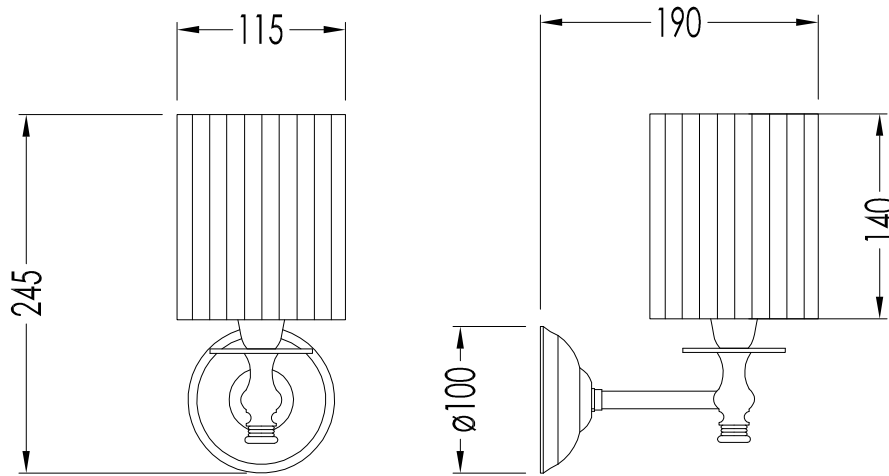

Devon&Devon

DAISY 2

IP20 * TUTTE LE NOSTRE LAMPADE CLASSIFICATE IP20 POSSONO ACQUISIRE LA CLASSIFICAZIONE IP21 ABBINANDOCI L'APPOSITO KIT DI PROTEZIONE (DEKITIP21)

IP20 * ALL OUR LAMPS CLASSIFIED IP20 CAN ALSO ACQUIRE THE IP21 CLASSIFICATION BY PURCHASING THE SPECIAL PROTECTION KIT (DEKITIP21)

DEDAISY2CR; DEDAISY2OT; DEDAISY2NKS

- STRUTTURA:
- MATERIALE: ottone
- FINITURA: cromo, oro chiaro o nickel lucido
- CLASSIFICAZIONE: IP20*
- POTENZA: MAX 40WATT E14 IBC IBT
- DIMENSIONE IMBALLO: mm 185x140x205H (braccio)
  mm 180x185x190H (vetro)
- PESO TOTALE: 0.93 Kg

N.B. Tutte le misure sono in millimetri. Questo disegno è di proprietà Devon&Devon. Non può essere riprodotto o trasmesso a terzi senza autorizzazione.

- STRUCTURE:
- MATERIAL: brass
- FINISH: chrome, light gold or polished nickel
- CLASSIFICATION: IP20*
- POWER: MAX 40WATT E14 IBC IBT
- PACKAGING SIZE: mm 185x140x205H (arm)
  mm 180x185x190H (glass)
- TOTAL WEIGHT: 0.93 Kg

N.B. All measurements are in millimetres. This drawing is property of Devon&Devon. It may not be reproduced or transmitted to third parties without authorization.