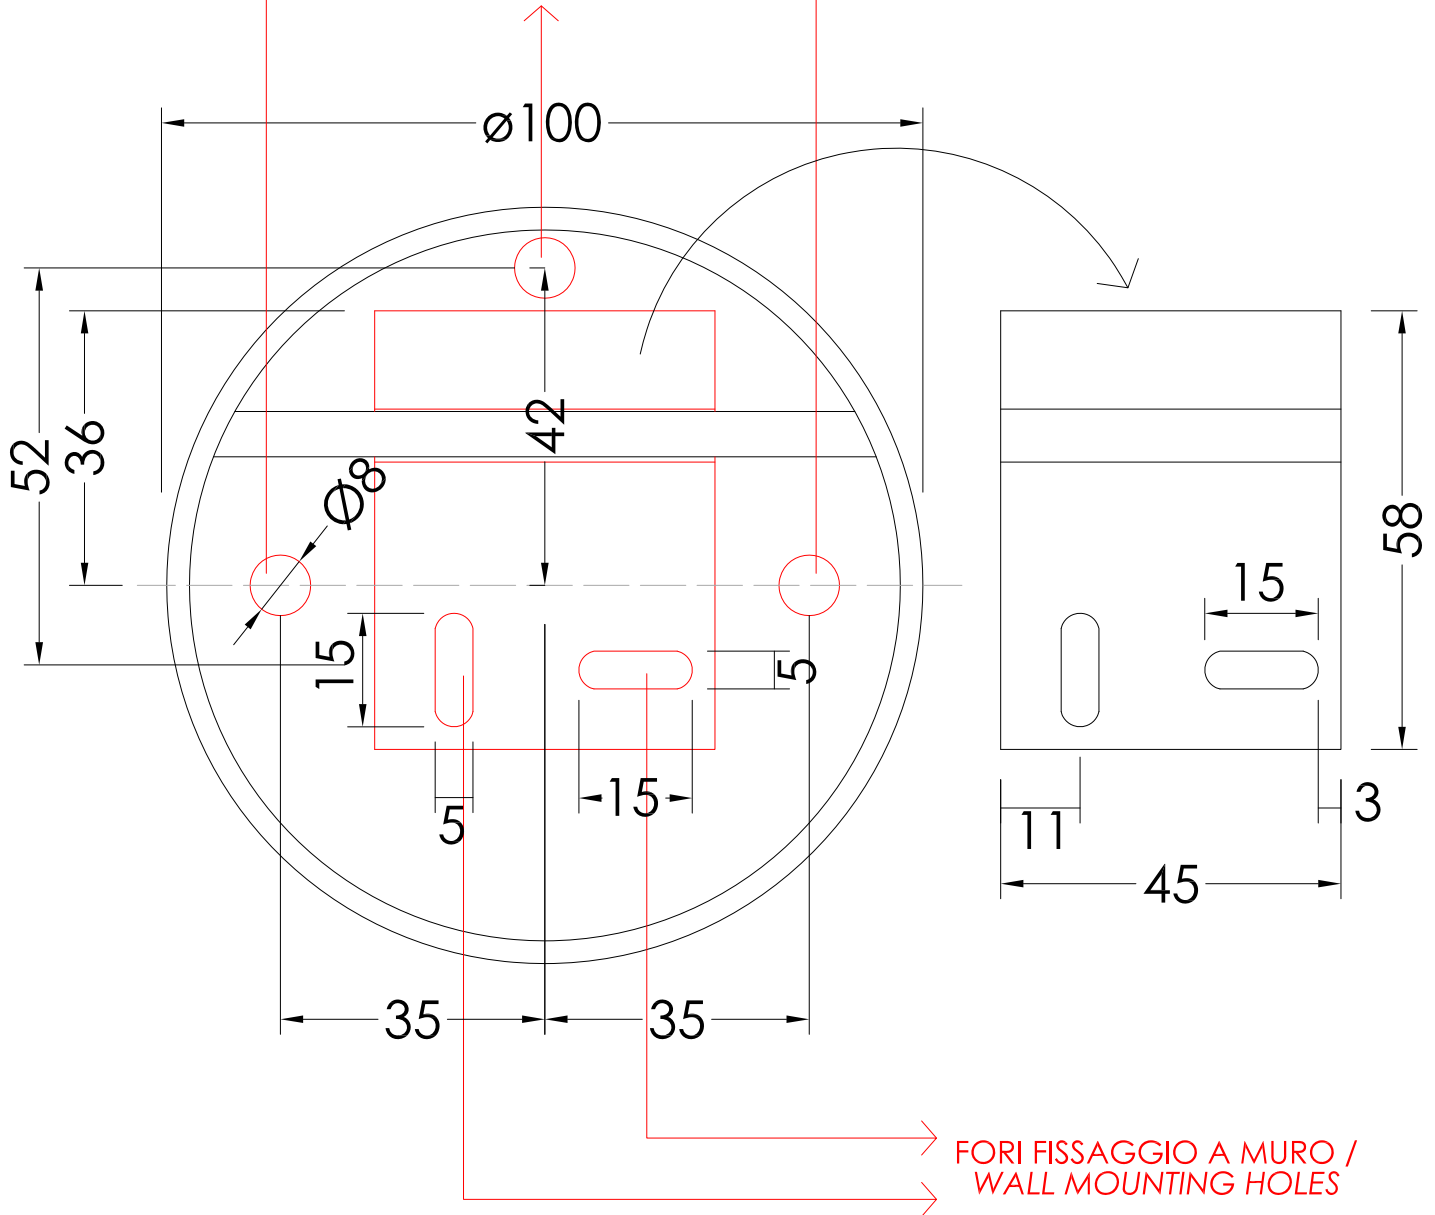

DEDAISY2CR; DEDAISY2OT; DEDAISY2NKS

- ▶ STRUTTURA:
- MATERIALE: ottone
- FINITURA: cromo, oro chiaro o nickel lucido
- ▶ CLASSIFICAZIONE: IP20*
- ▶ POTENZA: MAX 40WATT E14 IBC IBT
- ▶ DIMENSIONE IMBALLO: mm 185x140x205H (braccio)
mm 180x185x190H (vetro)
- ▶ PESO TOTALE: 0.93 Kg

N.B. Tutte le misure sono in millimetri. Questo disegno è di proprietà Devon&Devon. Non può essere riprodotto o trasmesso a terzi senza autorizzazione.

- ▶ STRUCTURE:
- MATERIAL: brass
- FINISH: chrome, light gold or polished nickel
- ▶ CLASSIFICATION: IP20*
- ▶ POWER: MAX 40WATT E14 IBC IBT
- ▶ PACKAGING SIZE: mm 185x140x205H (arm)
mm 180x185x190H (glass)
- ▶ TOTAL WEIGHT: 0.93 Kg

N.B. All measurements are in millimetres. This drawing is property of Devon&Devon. It may not be reproduced or transmitted to third parties without authorization.

Devon&Devon

DAISY 2

FORO PER COLLEGAMENTO
ELETTRICO (3 POSSIBILI SOLUZIONI) /
HOLE FOR ELECTRIC WIRE
(3 DIFFERENT SOLUTIONS)

N.B. Tutte le misure sono in millimetri. Questo disegno è di proprietà Devon&Devon. Non può essere riprodotto o trasmesso a terzi senza autorizzazione.

- FIXING SCHEME LAMP
- SCALE: 1:1
- CLASSIFICATION: IP20*
- POWER: MAX 40WATT E14 IBC IBT