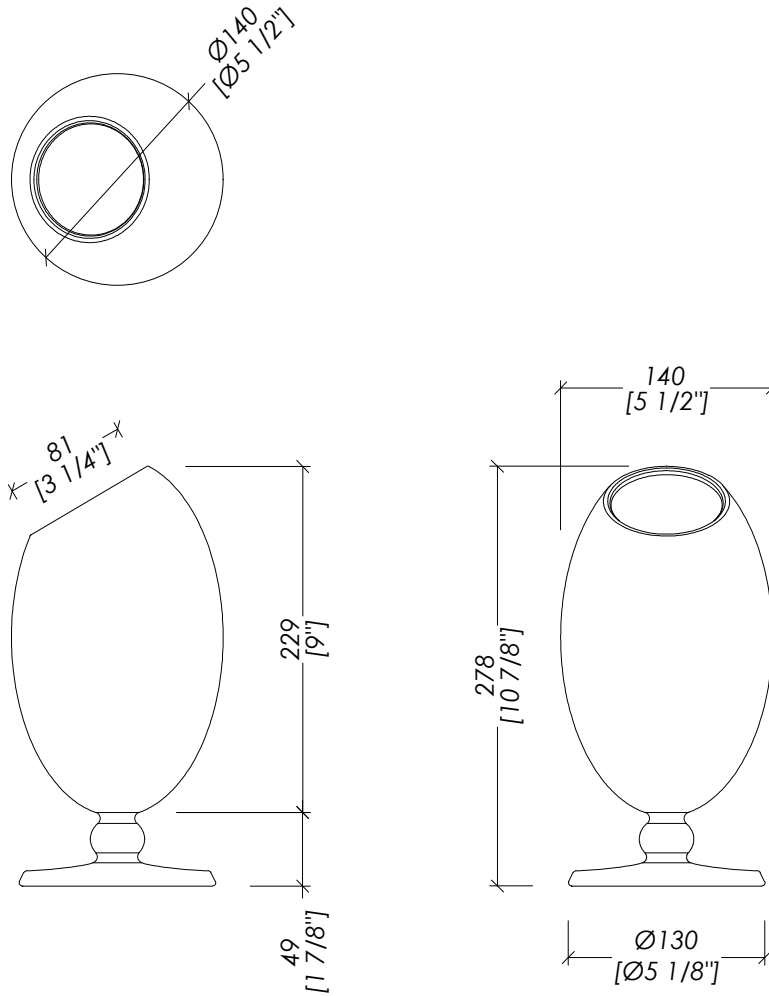

Devon&Devon

DAHLIA

Design by Marcel Wanders

updating 01|2022

DAHLIA03WHM

- > VASO
- > MATERIALE > ceramica bianca matt
- > TOLLERANZA: $\pm 2\%$
- > DIMENSIONE IMBALLO: mm -- H
- > PESO: -- Kg

N.B. Tutte le misure sono in millimetri/pollici. Questo disegno è di proprietà Devon&Devon. Non può essere riprodotto o trasmesso a terzi senza autorizzazione.

- > VASE
- > MATERIAL > matt white ceramic
- > TOLERANCE: $\pm 2\%$
- > PACKAGING SIZE: inch -- H
- > WEIGHT: -- Lbs

N.B. All measurements are in millimetres/inch. This drawing is property of Devon&Devon. It may not be reproduced or transmitted to third parties without authorization.