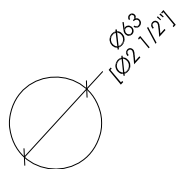

Devon&Devon

ACCESSORIES FOR SANITARYWARE

updating 01|2020

CTRPISCCR; CTRPISCOT; CTRPISCNKS; CTRPISCNKSA; CTRPISCNNE

- > PILETTA DI SCARICO CLICK-CLACK PER LAVABO
- > MATERIALE ► ottone | abs | gomma
- FINITURA: cromo | oro chiaro | nickel lucido | nickel satinato | nickel nero
- > TOLLERANZA: ± 2 %
- > DIMENSIONE IMBALLO: mm 110x190x85H
- > PESO: 0,3 Kg

N.B. Tutte le misure sono in millimetri/pollici. Questo disegno è di proprietà Devon&Devon. Non può essere riprodotto o trasmesso a terzi senza autorizzazione.

- > CLICK-CLACK BASIN WASTE
- > MATERIAL ► brass | abs | rubber
- FINISH: chrome | light gold | polished nickel | satin nickel | black nickel
- > TOLERANCE: ± 2 %
- > PACKAGING SIZE: inch 4 3/8"x7 1/2"x3 3/8"H
- > WEIGHT: 0.66 Lbs

N.B. All measurements are in millimetres/inch. This drawing is property of Devon&Devon. It may not be reproduced or transmitted to third parties without authorization.