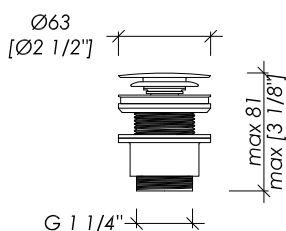

Devon&Devon

ACCESSORIES FOR SANITARYWARE

updating 01|2020

CTRPISCCR; CTRPISCOT; CTRPISCNKS; CTRPISCNKSA; CTRPISCNNE

- > PILETTA DI SCARICO CLICK-CLACK PER LAVABO
- > MATERIALE ► ottone | abs | gomma
- FINITURA: cromo | oro chiaro | nickel lucido | nickel satinato | nickel nero
- > TOLLERANZA: ± 2 %
- > DIMENSIONE IMBALLO: mm 110x190x85H
- > PESO: 0,3 Kg

N.B. Tutte le misure sono in millimetri/pollici. Questo disegno è di proprietà Devon&Devon. Non può essere riprodotto o trasmesso a terzi senza autorizzazione.

- > CLICK-CLACK BASIN WASTE
- > MATERIAL ► brass | abs | rubber
- FINISH: chrome | light gold | polished nickel | satin nickel | black nickel
- > TOLERANCE: ± 2 %
- > PACKAGING SIZE: inch 4 3/8"x7 1/2"x3 3/8"H
- > WEIGHT: 0.66 Lbs

N.B. All measurements are in millimetres/inch. This drawing is property of Devon&Devon. It may not be reproduced or transmitted to third parties without authorization.