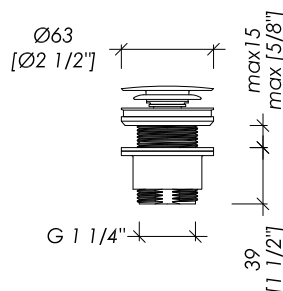

Devon&Devon

ACCESSORIES FOR SANITARYWARE

updating 01|2020

CTRPISCCR; CTRPISCOT; CTRPISCNKS; CTRPISCNKSA; CTRPISCNNE

- > PILETTA DI SCARICO CLICK-CLACK PER LAVABO
- > MATERIALE ► ottone | abs | gomma
- FINITURA: cromo | oro chiaro | nickel lucido | nickel satinato | nickel nero
- > TOLLERANZA: ± 2 %
- > DIMENSIONE IMBALLO: mm 110x190x85H
- > PESO: 0,3 Kg

N.B. Tutte le misure sono in millimetri/pollici. Questo disegno è di proprietà Devon&Devon. Non può essere riprodotto o trasmesso a terzi senza autorizzazione.

- > CLICK-CLACK BASIN WASTE
- > MATERIAL ► brass | abs | rubber
- FINISH: chrome | light gold | polished nickel | satin nickel | black nickel
- > TOLERANCE: ± 2 %
- > PACKAGING SIZE: inch 4 3/8"x7 1/2"x3 3/8"H
- > WEIGHT: 0.66 Lbs

N.B. All measurements are in millimetres/inch. This drawing is property of Devon&Devon. It may not be reproduced or transmitted to third parties without authorization.