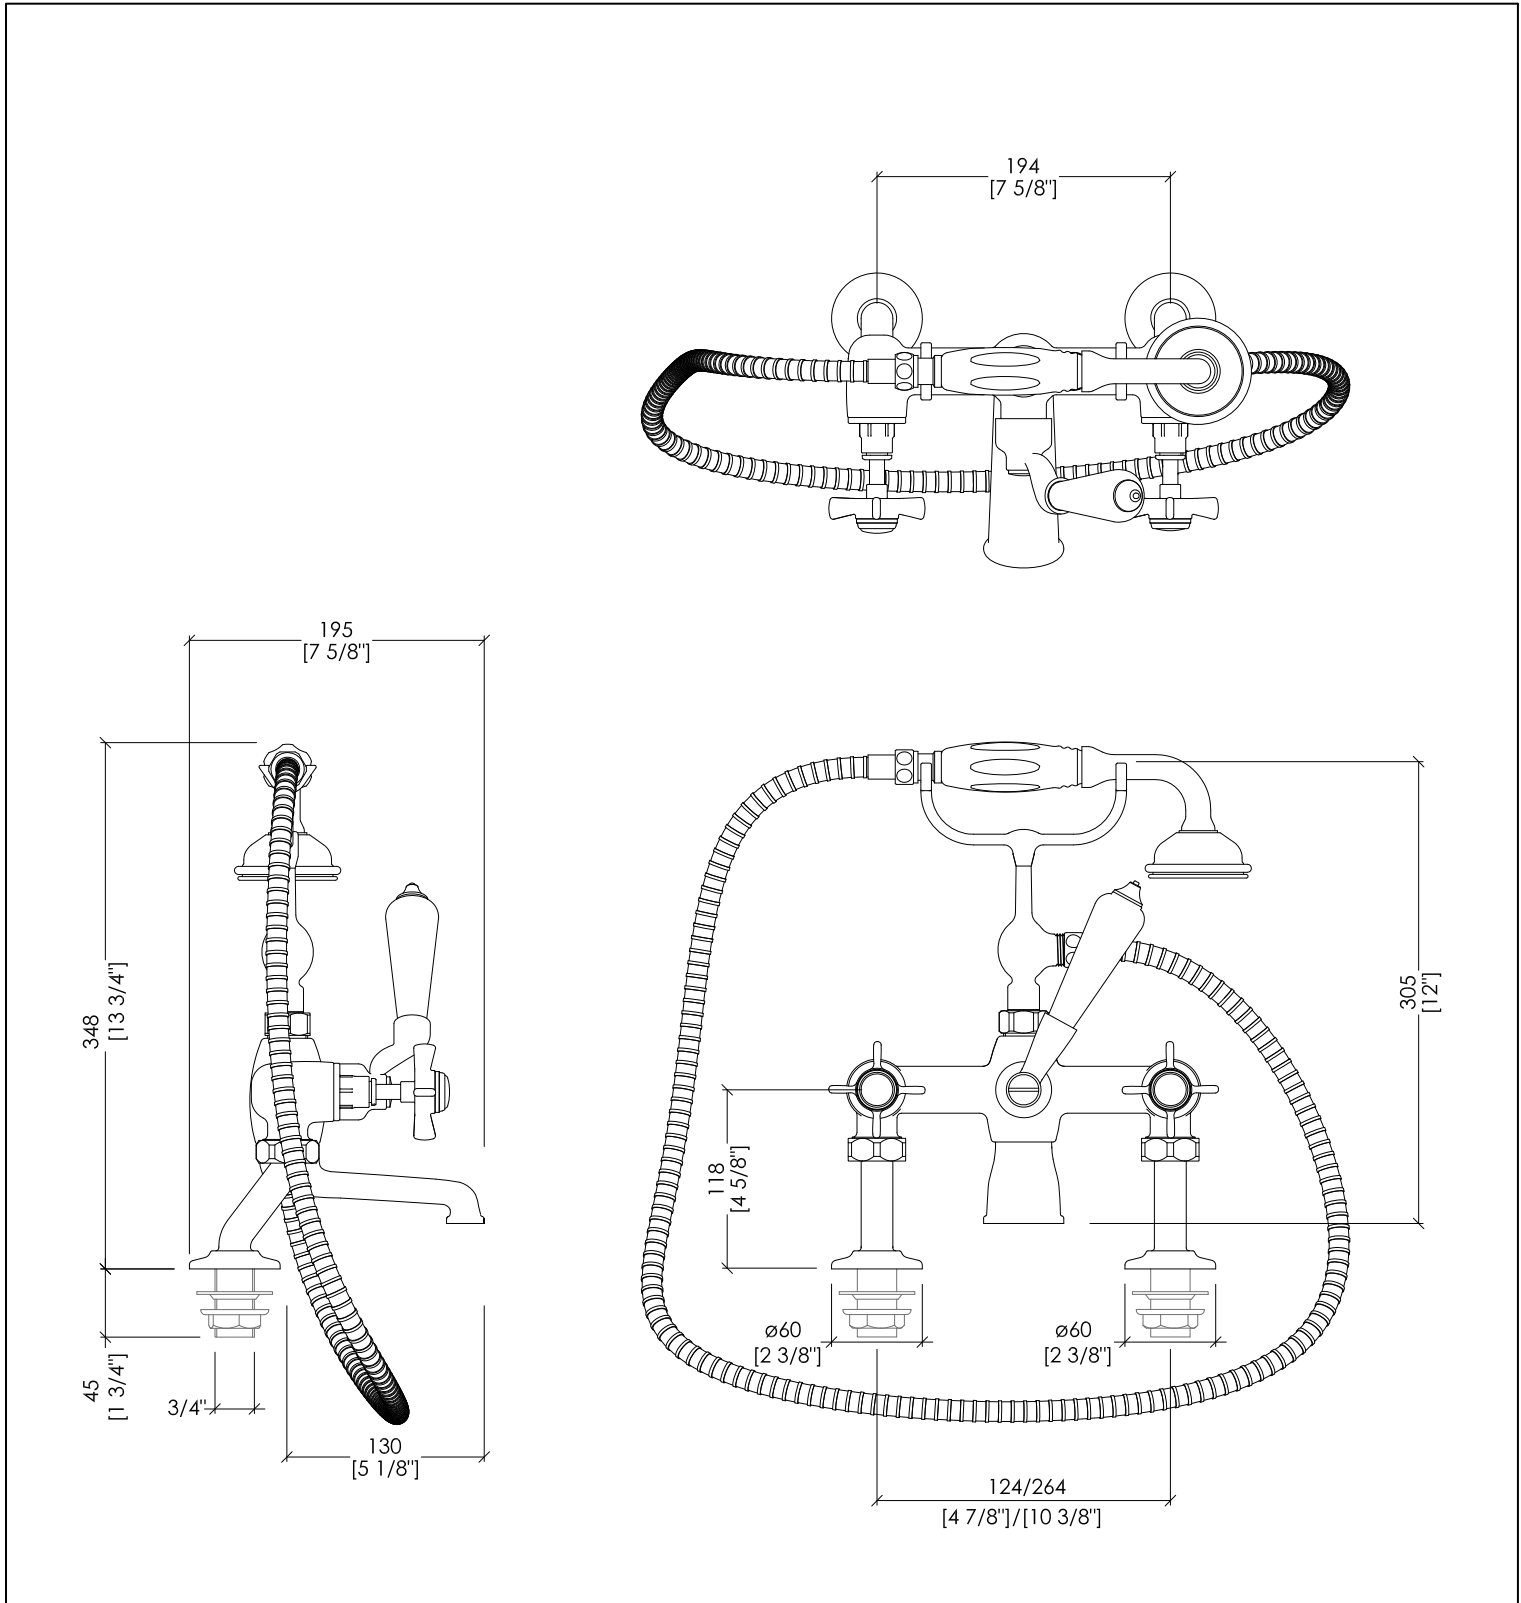

## COVENTRY

MARF20/BCR; MARF20/B; MARF20/BNKSA; MARF20/BNKS; MARF20/BAR

- ▶ GRUPPO VASCA - MONTAGGIO BORDOVASCA CON DOCCETTA E FLESSIBILE
- ▶ MATERIALE: ottone e porcellana bianca
- ▶ FINITURA: cromo, oro chiaro, nickel satinato, nickel lucido o rame
- ▶ TOLLERANZA:  $\pm 2\%$
- ▶ DIMENSIONE IMBALLO: mm 355x280x185H
- ▶ PESO: 4.55 Kg

- ▶ BATH AND SHOWER MIXER - DECK MOUNTED WITH HOSE AND HANDSET
- ▶ MATERIAL: brass and white porcelain
- ▶ FINISH: chrome, light gold, satin nickel, polished nickel or copper
- ▶ TOLERANCE:  $\pm 2\%$
- ▶ PACKAGING SIZE: inch 13 1/4"x11"x7 1/4"H
- ▶ WEIGHT: 10 Lbs

**N.B.** Tutte le misure sono in millimetri/pollici. Questo disegno è di proprietà Devon&Devon. Non può essere riprodotto o trasmesso a terzi senza autorizzazione.

**N.B.** All measurements are in millimetres/inch. This drawing is property of Devon&Devon. It may not be reproduced or transmitted to third parties without authorization.