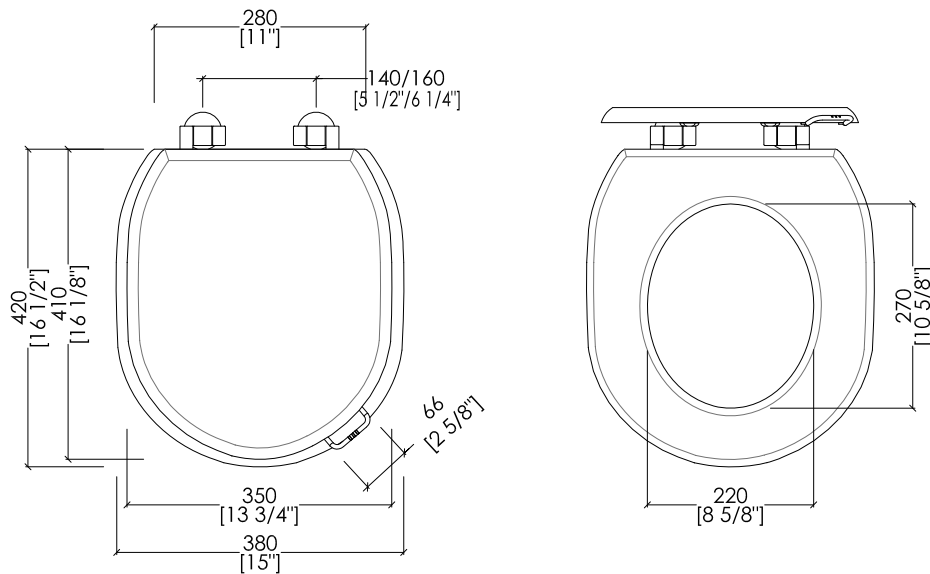

Devon&Devon

CLASSICA

2. SEDILE LISTRATO MDF (cerniera soft-close) MDF SEAT (soft-close hinge)

MODELLO 2:

- SEDILE LISTRATO MDF (cerniera soft-close)
- FINITURA: mogano; verniciato bianco;
- CERNIERA: cromo, oro chiaro, oro rosa, antico rame, bronzo, nickel satinato, nickel lucido e nickel nero
- DIMENSIONE IMBALLO: mm 520x400x75H

N.B. Tutte le misure sono in millimetri/pollici. Questo disegno è di proprietà Devon&Devon. Non può essere riprodotto o trasmesso a terzi senza autorizzazione.

MODEL 2:

- MDF SEAT (soft-close hinge):
- FINISH: mahogany; white painted;
- HINGE: chrome, light gold, rose gold, antique copper, bronze, satin nickel, polished nickel and black nickel
- PACKAGING SIZE: inch 20 1/2"x 15 3/4"x 3"H

N.B. All measurements are in millimetres/inch. This drawing is property of Devon&Devon. It may not be reproduced or transmitted to third parties without authorization.