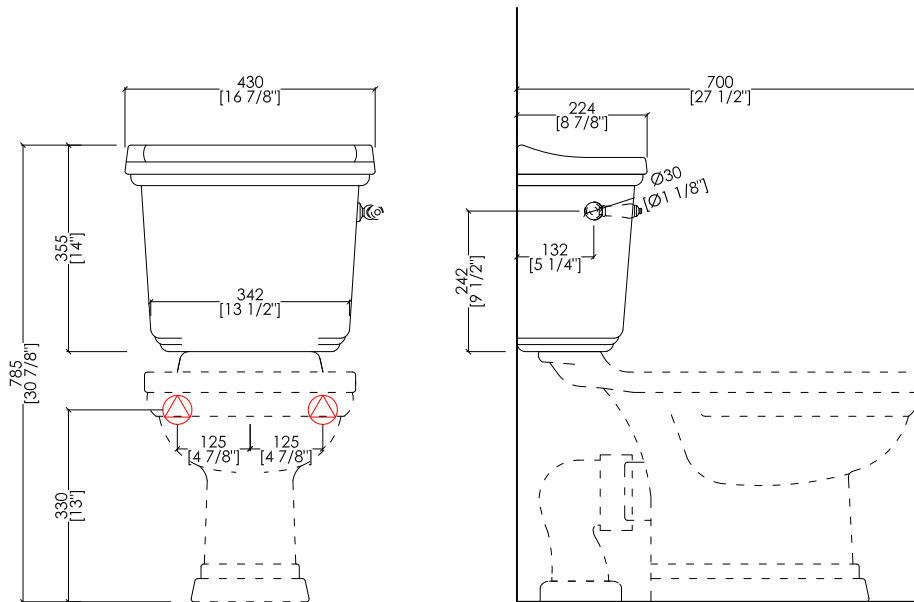

Devon&Devon

CLASSICA

• PREDISPOSIZIONE SCARICO CON DIAMETRO MM 100 A FILO PAVIMENTO/MURO

• POSITION FOR 100 MM (3 7/8 inch) DIAMETER DRAIN ON EDGE OF FLOORING/WALL

IBWCCLN

- ▶ VASO PER CASSETTA MONOBLOCCO
- ▶ MATERIALE: ceramica
- ▶ FINITURA: bianco
- ▶ TOLLERANZA: $\pm 2\% \geq 750$ mm; $\pm 5\% \leq 750$ mm
- ▶ DIMENSIONE IMBALLO: mm 650x360x490H
- ▶ PESO: 20.5 Kg

- ▶ WC PAN FOR CLOSE COUPLED CISTERN
- ▶ MATERIAL: ceramic
- ▶ FINISH: white
- ▶ TOLERANCE: $\pm 2\% \geq 29$ 1/2" inch; $\pm 5\% \leq 29$ 1/2" inch
- ▶ PACKAGING SIZE: inch 25 5/8"x 14 1/8"x 19 1/4"H
- ▶ WEIGHT: 45.2 Lbs

Devon&Devon

CLASSICA

PREDISPOSIZIONE PER ADDUZIONE ACQUA

POSITION FOR WATER INLET

IBCMCL

- ▶ CASSETTA MONOBLOCCO
- ▶ MATERIALE: ceramica
- ▶ FINITURA: bianco
- ▶ TOLLERANZA: $\pm 2\% \geq 750$ mm; $\pm 5\% \leq 750$ mm
- ▶ DIMENSIONE IMBALLO: mm 445x220x410H
- ▶ PESO: 14.2 Kg

► CERNIERA: cromo, oro chiaro, oro rosa, antico rame, bronzo, nickel satinato, nickel lucido e nickel nero

► DIMENSIONE IMBALLO: mm 560x400x80H

N.B. Tutte le misure sono in millimetri/pollici. Questo disegno è di proprietà Devon&Devon. Non può essere riprodotto o trasmesso a terzi senza autorizzazione.