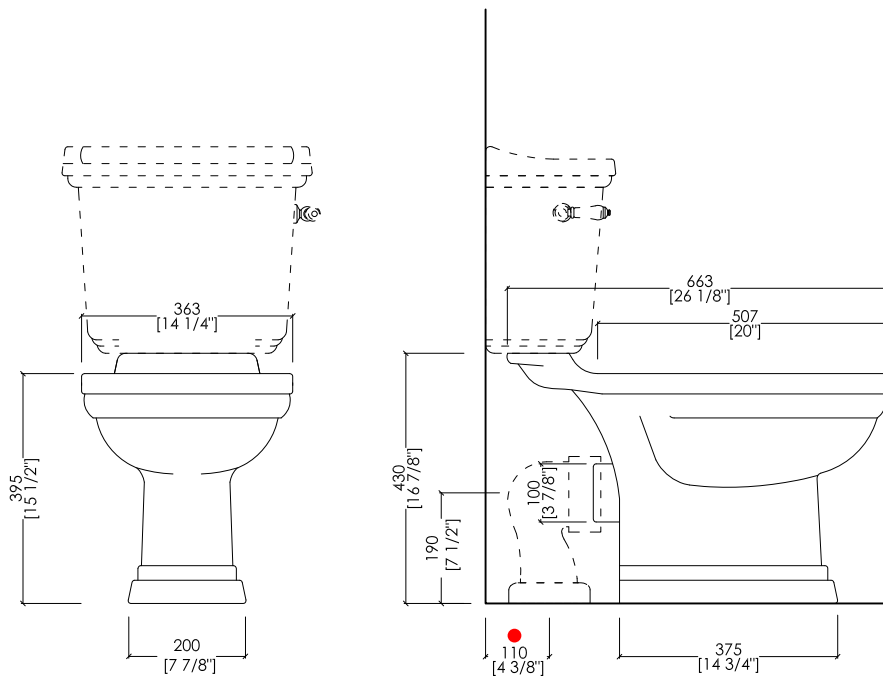

Devon&Devon

CLASSICA

• PREDISPOSIZIONE SCARICO CON DIAMETRO MM 100 A FILO PAVIMENTO/MURO

• POSITION FOR 100 MM (3 7/8 inch) DIAMETER DRAIN ON EDGE OF FLOORING/WALL

IBWCCLN

- ▶ VASO PER CASSETTA MONOBLOCCO
- ▶ MATERIALE: ceramica
- ▶ FINITURA: bianco
- ▶ TOLLERANZA: $\pm 2\% \geq 750$ mm; $\pm 5\% \leq 750$ mm
- ▶ DIMENSIONE IMBALLO: mm 650x360x490H
- ▶ PESO: 20.5 Kg

- ▶ WC PAN FOR CLOSE COUPLED CISTERN
- ▶ MATERIAL: ceramic
- ▶ FINISH: white
- ▶ TOLERANCE: $\pm 2\% \geq 29$ 1/2" inch; $\pm 5\% \leq 29$ 1/2" inch
- ▶ PACKAGING SIZE: inch 25 5/8"x 14 1/8"x 19 1/4"H
- ▶ WEIGHT: 45.2 Lbs

Devon&Devon

CLASSICA

PREDISPOSIZIONE PER ADDUZIONE ACQUA

POSITION FOR WATER INLET

IBCMCL

- ▶ CASSETTA MONOBLOCCO
- ▶ MATERIALE: ceramica
- ▶ FINITURA: bianco
- ▶ TOLLERANZA: $\pm 2\% \geq 750$ mm; $\pm 5\% \leq 750$ mm
- ▶ DIMENSIONE IMBALLO: mm 445x220x410H
- ▶ PESO: 14.2 Kg

► CERNIERA: cromo, oro chiaro, oro rosa, antico rame, bronzo, nickel satinato, nickel lucido e nickel nero

► DIMENSIONE IMBALLO: mm 560x400x80H

N.B. Tutte le misure sono in millimetri/pollici. Questo disegno è di proprietà Devon&Devon. Non può essere riprodotto o trasmesso a terzi senza autorizzazione.