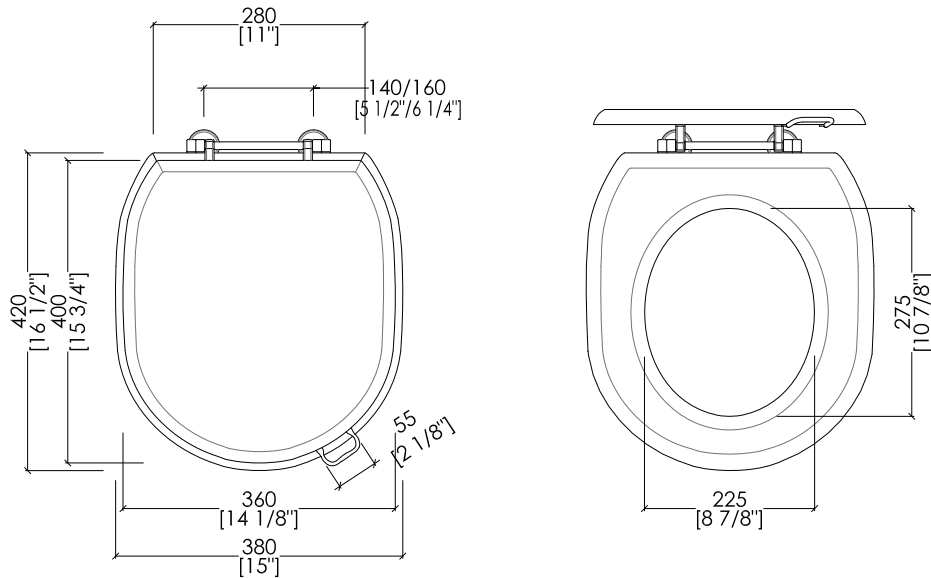

Devon&Devon

CLASSICA

1. SEDILE LEGNO MASSELLO SOLID WOOD SEAT

MODELLO 1:

► SEDILE LEGNO MASSELLO

FINITURA: quercia tinta scura

► CERNIERA: cromo, oro chiaro, oro rosa, antico rame, bronzo, nickel satinato, nickel lucido e nickel nero

► DIMENSIONE IMBALLO: mm 560x400x80H

N.B. Tutte le misure sono in millimetri/pollici. Questo disegno è di proprietà Devon&Devon. Non può essere riprodotto o trasmesso a terzi senza autorizzazione.

MODEL 1:

► SOLID WOOD SEAT

FINISH: solid oak, dark stained

► HINGE: chrome, light gold, rose gold, antique copper, bronze, satin nickel, polished nickel and black nickel

► PACKAGING SIZE: inch 22"x 15 3/4"x 3 1/8"H

N.B. All measurements are in millimetres/inch. This drawing is property of Devon&Devon. It may not be reproduced or transmitted to third parties without authorization.