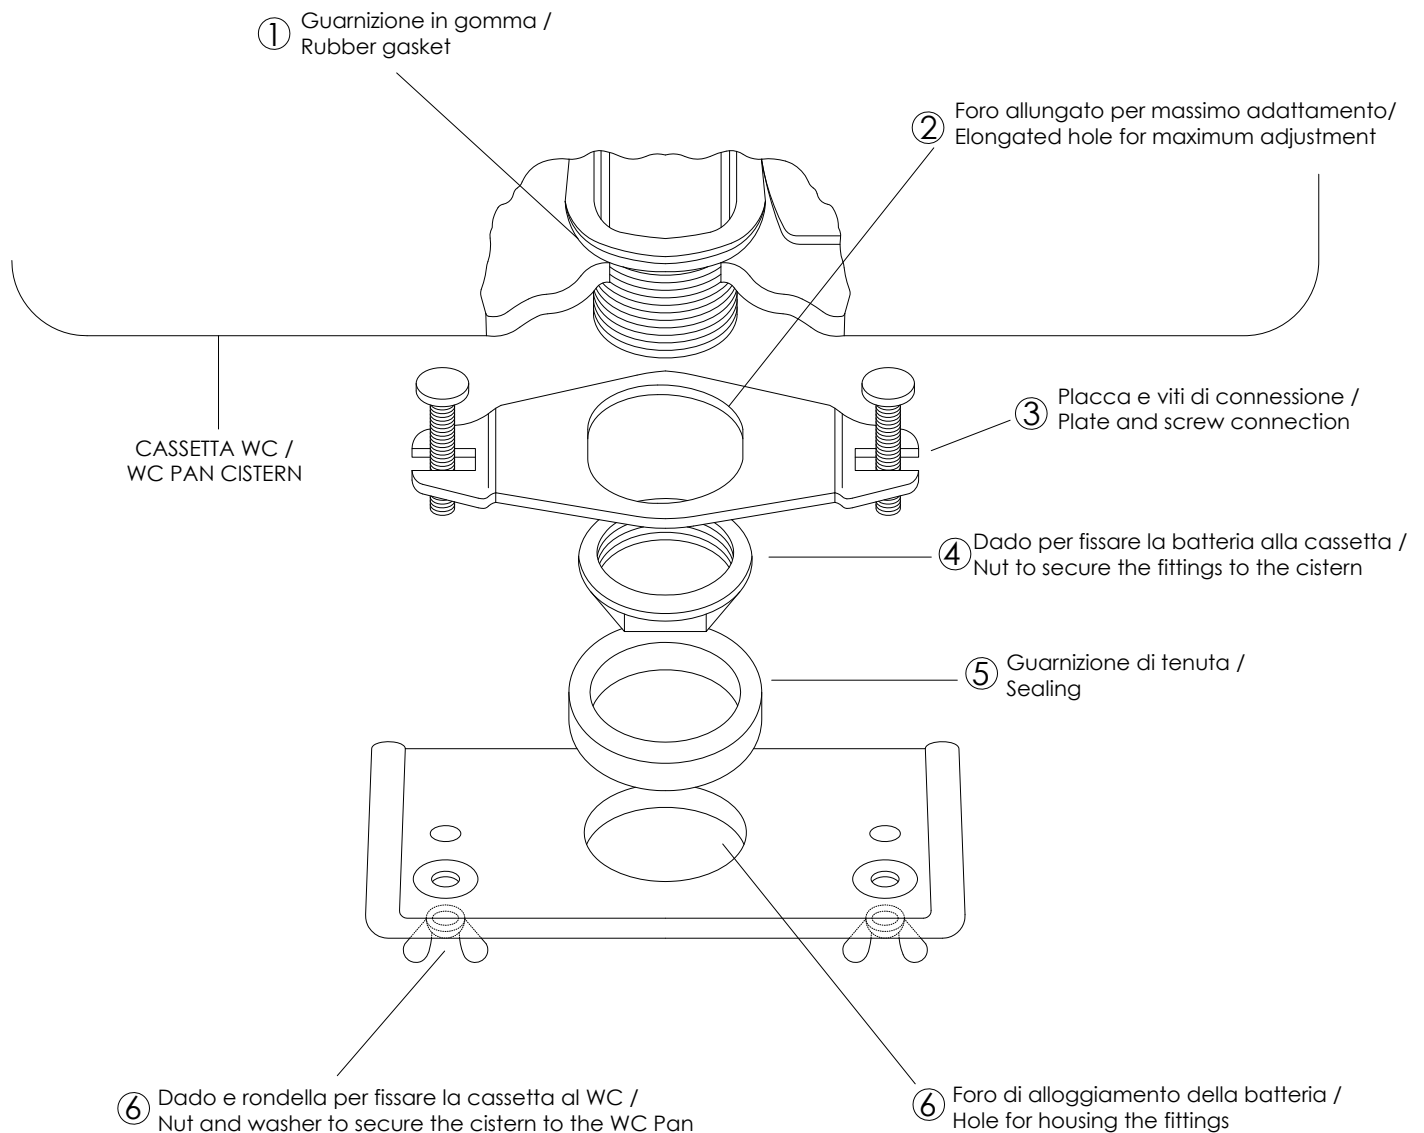

Devon&Devon

MONTAGGIO PER CASSETTE MONOBLOCCO ASSEMBLY OF CLOSE-COUPLED CISTERN