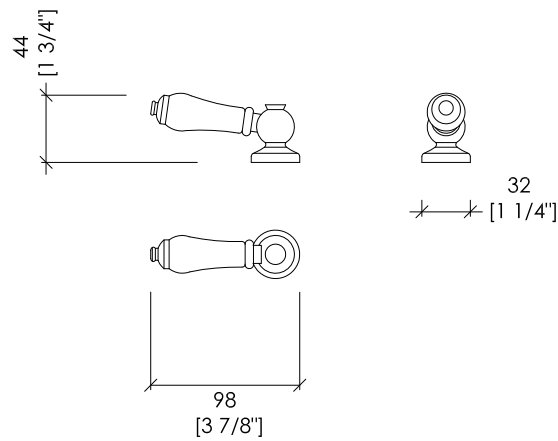

Devon&Devon

CLASSICA

- ▶ LEVETTA PER CASSETTA MONOBLOCCO
- ▶ MATERIALE: ottone e ceramica bianca
- ▶ FINITURA: cromo, oro chiaro o nickel lucido
- ▶ FINITURE DISPONIBILI SU RICHIESTA: oro rosa, antico rame, bronzo, nickel satinato e nickel nero

N.B. Tutte le misure sono in millimetri/pollici. Questo disegno è di proprietà Devon&Devon. Non può essere riprodotto o trasmesso a terzi senza autorizzazione.

- ▶ LEVER FOR CLOSE COUPLED CISTERN
- ▶ MATERIAL: brass and white ceramic
- ▶ FINISH: chrome, light gold or polished nickel
- ▶ FINISHES AVAILABLE UPON REQUEST: rose gold, antique copper, bronze, satin nickel and black nickel

N.B. All measurements are in millimetres/inch. This drawing is property of Devon&Devon. It may not be reproduced or transmitted to third parties without authorization.