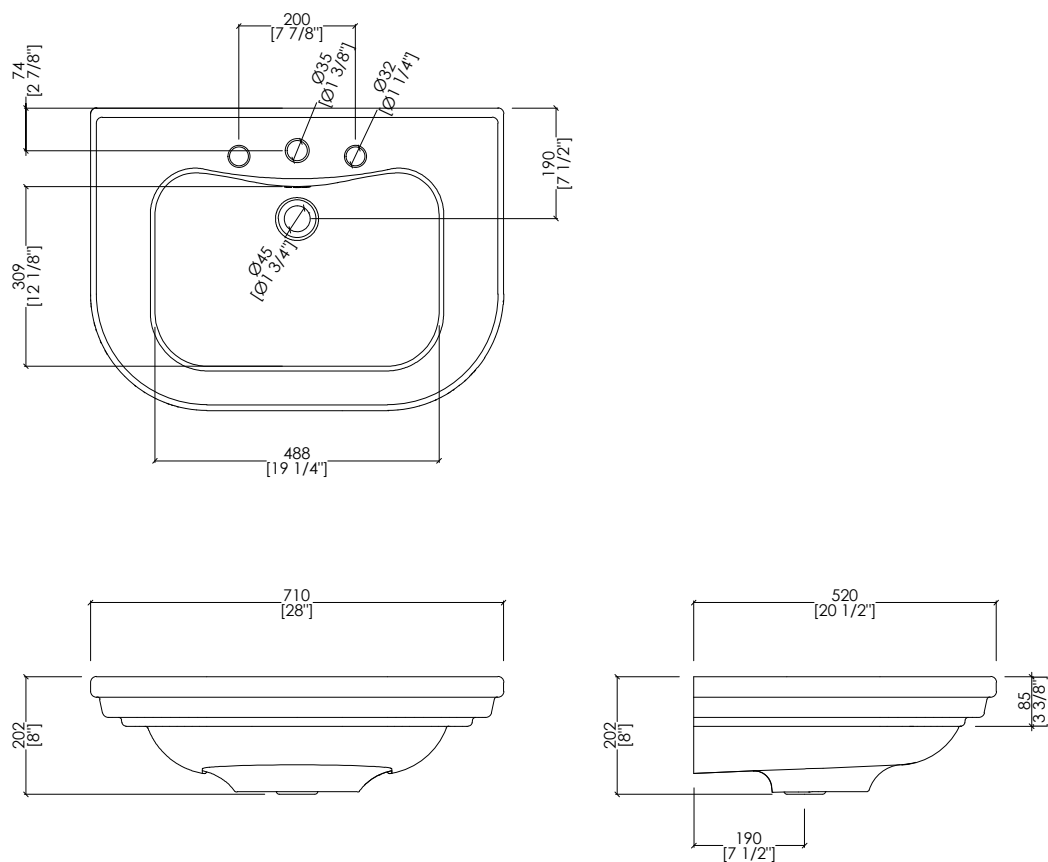

## CLASSICA

updating 01|2021

IBLG(1-3)FCLAS

- LAVABO (1-3 FORI)
- MATERIALE ➤ ceramica
- FINITURA: bianco
- TOLLERANZA:  $\pm 2\% \geq 750$  mm;  $\pm 5\% \leq 750$  mm
- DIMENSIONE IMBALLO: mm 720x260x540H
- PESO: 26 Kg

**N.B.** Tutte le misure sono in millimetri/pollici. Questo disegno è di proprietà Devon&Devon. Non può essere riprodotto o trasmesso a terzi senza autorizzazione.

- BASIN (1-3 TAP HOLES)
- MATERIAL ➤ ceramic
- FINISH: white
- TOLERANCE:  $\pm 2\% \geq 29 1/2'$  inch;  $\pm 5\% \leq 29 1/2'$  inch
- PACKAGING SIZE: inch 28 3/8'x 10 1/4'x 21 1/4'H
- WEIGHT: 57.3 Lbs

**N.B.** Tutte le misure sono in millimetri/pollici. Questo disegno è di proprietà Devon&Devon. Non può essere riprodotto o trasmesso a terzi senza autorizzazione.

- > PEDESTAL
- > MATERIAL > ceramic
- FINISH: white
- > TOLERANCE:  $\pm 2\% \geq 29 1/2$  inch;  $\pm 5\% \leq 29 1/2$  inch
- > PACKAGING SIZE: inch 9 7/8"x 7 7/8"x 27 1/2"H
- > WEIGHT: 28.7 Lbs

**N.B.** All measurements are in millimetres/inch. This drawing is property of Devon&Devon. It may not be reproduced or transmitted to third parties without authorization.