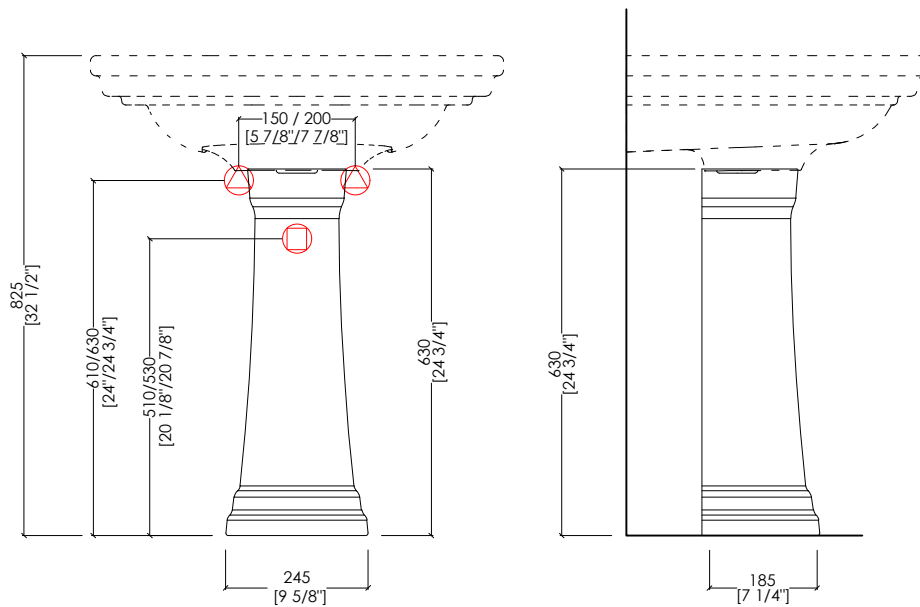

Devon&Devon

CLASSICA

PREDISPOSIZIONE PER ADDUZIONE ACQUA

POSITION FOR WATER INLET

PREDISPOSIZIONE PER SIFONE

POSITION FOR SIPHON

updating 01|2021

IBCOLCLAS

- > COLONNA
- > MATERIALE > ceramica
- FINITURA: bianco
- > TOLLERANZA: $\pm 2\% \geq 750$ mm; $\pm 5\% \leq 750$ mm
- > DIMENSIONE IMBALLO: mm 250x200x700H
- > PESO: 13 Kg

N.B. Tutte le misure sono in millimetri/pollici. Questo disegno è di proprietà Devon&Devon. Non può essere riprodotto o trasmesso a terzi senza autorizzazione.

- > PEDESTAL
- > MATERIAL > ceramic
- FINISH: white
- > TOLERANCE: $\pm 2\% \geq 29 1/2$ inch; $\pm 5\% \leq 29 1/2$ inch
- > PACKAGING SIZE: inch 9 7/8"x 7 7/8"x 27 1/2"H
- > WEIGHT: 28.7 Lbs

N.B. All measurements are in millimetres/inch. This drawing is property of Devon&Devon. It may not be reproduced or transmitted to third parties without authorization.