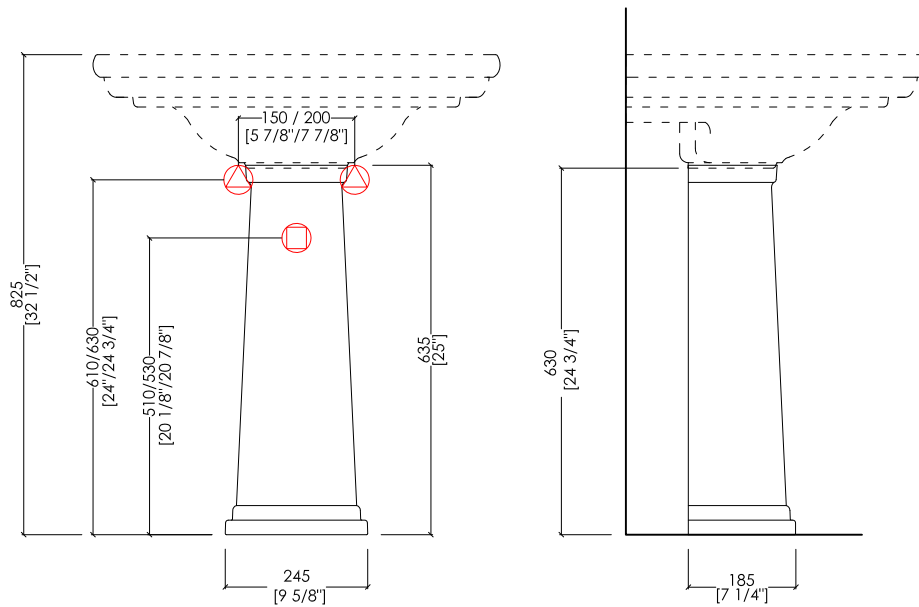

Devon&Devon

CLASSICA

IBLG(1-3)FCLAS

- ▶ LAVABO (1-3 FORI)
- ▶ MATERIALE: ceramica
- ▶ FINITURA: bianco
- ▶ TOLLERANZA: $\pm 2\% \geq 750$ mm; $\pm 5\% \leq 750$ mm
- ▶ DIMENSIONE IMBALLO: mm 720x260x540H
- ▶ PESO: 26 Kg

N.B. Tutte le misure sono in millimetri/pollici. Questo disegno è di proprietà Devon&Devon. Non può essere riprodotto o trasmesso a terzi senza autorizzazione.

- ▶ BASIN (1-3 TAP HOLES)
- ▶ MATERIAL: ceramic
- ▶ FINISH: white
- ▶ TOLERANCE: $\pm 2\% \geq 29$ 1/2" inch; $\pm 5\% \leq 29$ 1/2" inch
- ▶ PACKAGING SIZE: inch 28 3/8"x 10 1/4"x 21 1/4"H
- ▶ WEIGHT: 57.3 Lbs

N.B. All measurements are in millimetres/inch. This drawing is property of Devon&Devon. It may not be reproduced or transmitted to third parties without authorization.

Devon&Devon

CLASSICA

-  PREDISPOSIZIONE PER ADDUZIONE ACQUA
-  PREDISPOSIZIONE PER SIFONE
-  POSITION FOR WATER INLET
-  POSITION FOR SIPHON

IBCOLCLAS

- COLONNA
- MATERIALE: ceramica
- FINITURA: bianco
- TOLLERANZA: $\pm 2\% \geq 750$ mm; $\pm 5\% \leq 750$ mm
- DIMENSIONE IMBALLO: mm 250x200x700H
- PESO: 13 Kg

- PEDESTAL
- MATERIAL: ceramic
- FINISH: white
- TOLERANCE: $\pm 2\% \geq 29$ 1/2" inch; $\pm 5\% \leq 29$ 1/2" inch
- PACKAGING SIZE: inch 9 7/8"x 7 7/8"x 27 1/2"H
- WEIGHT: 28.7 Lbs