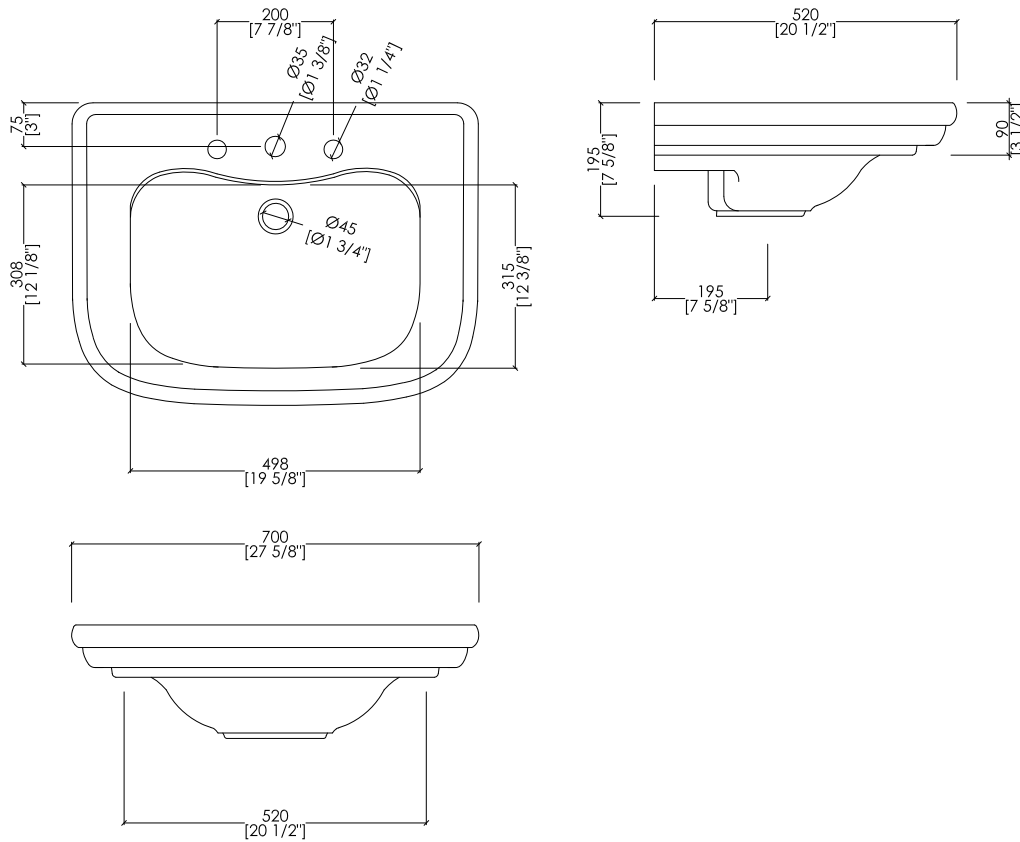

Devon&Devon

CLASSICA

IBLG(1-3)FCLAS

- ▶ LAVABO (1-3 FORI)
- ▶ MATERIALE: ceramica
- ▶ FINITURA: bianco
- ▶ TOLLERANZA: $\pm 2\% \geq 750$ mm; $\pm 5\% \leq 750$ mm
- ▶ DIMENSIONE IMBALLO: mm 720x260x540H
- ▶ PESO: 26 Kg

N.B. Tutte le misure sono in millimetri/pollici. Questo disegno è di proprietà Devon&Devon. Non può essere riprodotto o trasmesso a terzi senza autorizzazione.

- ▶ BASIN (1-3 TAP HOLES)
- ▶ MATERIAL: ceramic
- ▶ FINISH: white
- ▶ TOLERANCE: $\pm 2\% \geq 29$ 1/2" inch; $\pm 5\% \leq 29$ 1/2" inch
- ▶ PACKAGING SIZE: inch 28 3/8"x 10 1/4"x 21 1/4"H
- ▶ WEIGHT: 57.3 Lbs

N.B. All measurements are in millimetres/inch. This drawing is property of Devon&Devon. It may not be reproduced or transmitted to third parties without authorization.

Devon&Devon

CLASSICA

-  PREDISPOSIZIONE PER ADDUZIONE ACQUA
-  PREDISPOSIZIONE PER SIFONE
-  POSITION FOR WATER INLET
-  POSITION FOR SIPHON

IBCOLCLAS

- COLONNA
- MATERIALE: ceramica
- FINITURA: bianco
- TOLLERANZA: $\pm 2\% \geq 750$ mm; $\pm 5\% \leq 750$ mm
- DIMENSIONE IMBALLO: mm 250x200x700H
- PESO: 13 Kg

- PEDESTAL
- MATERIAL: ceramic
- FINISH: white
- TOLERANCE: $\pm 2\% \geq 29$ 1/2" inch; $\pm 5\% \leq 29$ 1/2" inch
- PACKAGING SIZE: inch 9 7/8"x 7 7/8"x 27 1/2"H
- WEIGHT: 28.7 Lbs