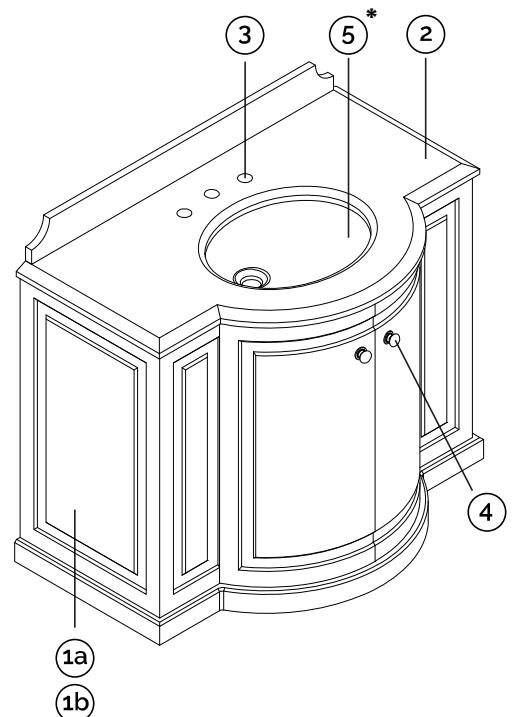

5

VASCLETTE ABBINABILI

Matching washbasins - Kombinierbaren Wannen - Vasques combinables - Cubetas combinables - Совместимые умывальники

- WHITE 50 *
- ROSE
- VICTORIAN
- BABYLON CERAMIC

PERSONALIZZAZIONE DI DIMENSIONE, COLORE e MARMO DISPONIBILE SU RICHIESTA;
CUSTOMIZATION OF DIMENSIONS, COLOURS AND MARBLES ARE AVAILABLE ON REQUEST
DER O.G. ARTIKEL KANN IN VERSCHIEDENEN AUSFÜHRUNGEN UND SPEZIALANFERTIGUNGEN HERGESTELLT WERDEN: WIE FARBE, GRÖSSE, MARMORSORTEN
PERSONNALISATION DE LA TAILLE, LA COULEUR ET MARBRE DISPONIBLES SUR DEMANDE
MEDIDA, COLOR Y MÁRMOL PERSONALIZADO BAJO PEDIDO
ПОД ЗАПРОС ВОЗМОЖНО ИЗМЕНИТЬ: РАЗМЕР, ЦВЕТ ИЛИ МРАМОР