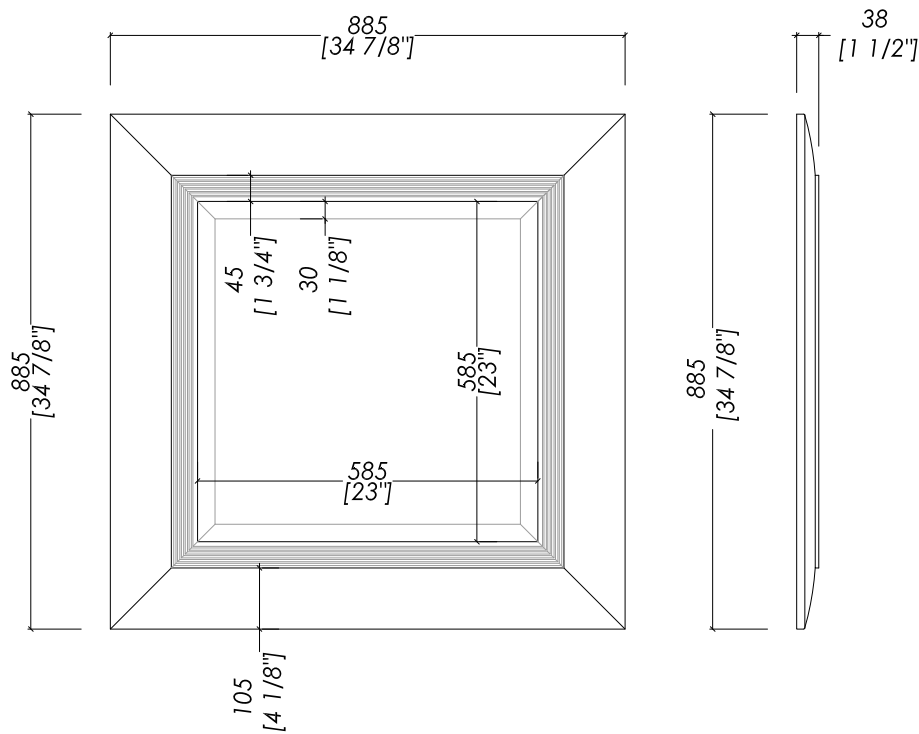

## CLARENCE/SEASON

updating 01|2019

EFSEASONDG; EFSEASONOF; EFSEASONWG

- > SPECCHIO
- > CORNICE:
- > MATERIALE > legno laccato opaco
- FINITURA: dark grey | off white | warm grey
- > TOLLERANZA:  $\pm 3\%$
- > DIMENSIONE IMBALLO: mm 970x970x80 H
- > PESO: 21 Kg

**N.B.** Tutte le misure sono in millimetri/pollici. Questo disegno è di proprietà Devon&Devon. Non può essere riprodotto o trasmesso a terzi senza autorizzazione.

- > MIRROR
- > FRAME:
- > MATERIAL > matt laquered wood
- FINISH: dark grey | off white | warm grey
- > TOLERANCE:  $\pm 3\%$
- > PACKAGING SIZE: inch 38 1/4"x38 1/4"x3 1/8" H
- > WEIGHT: 33 Lbs

**N.B.** All measurements are in millimetres/inch. This drawing is property of Devon&Devon. It may not be reproduced or transmitted to third parties without authorization.