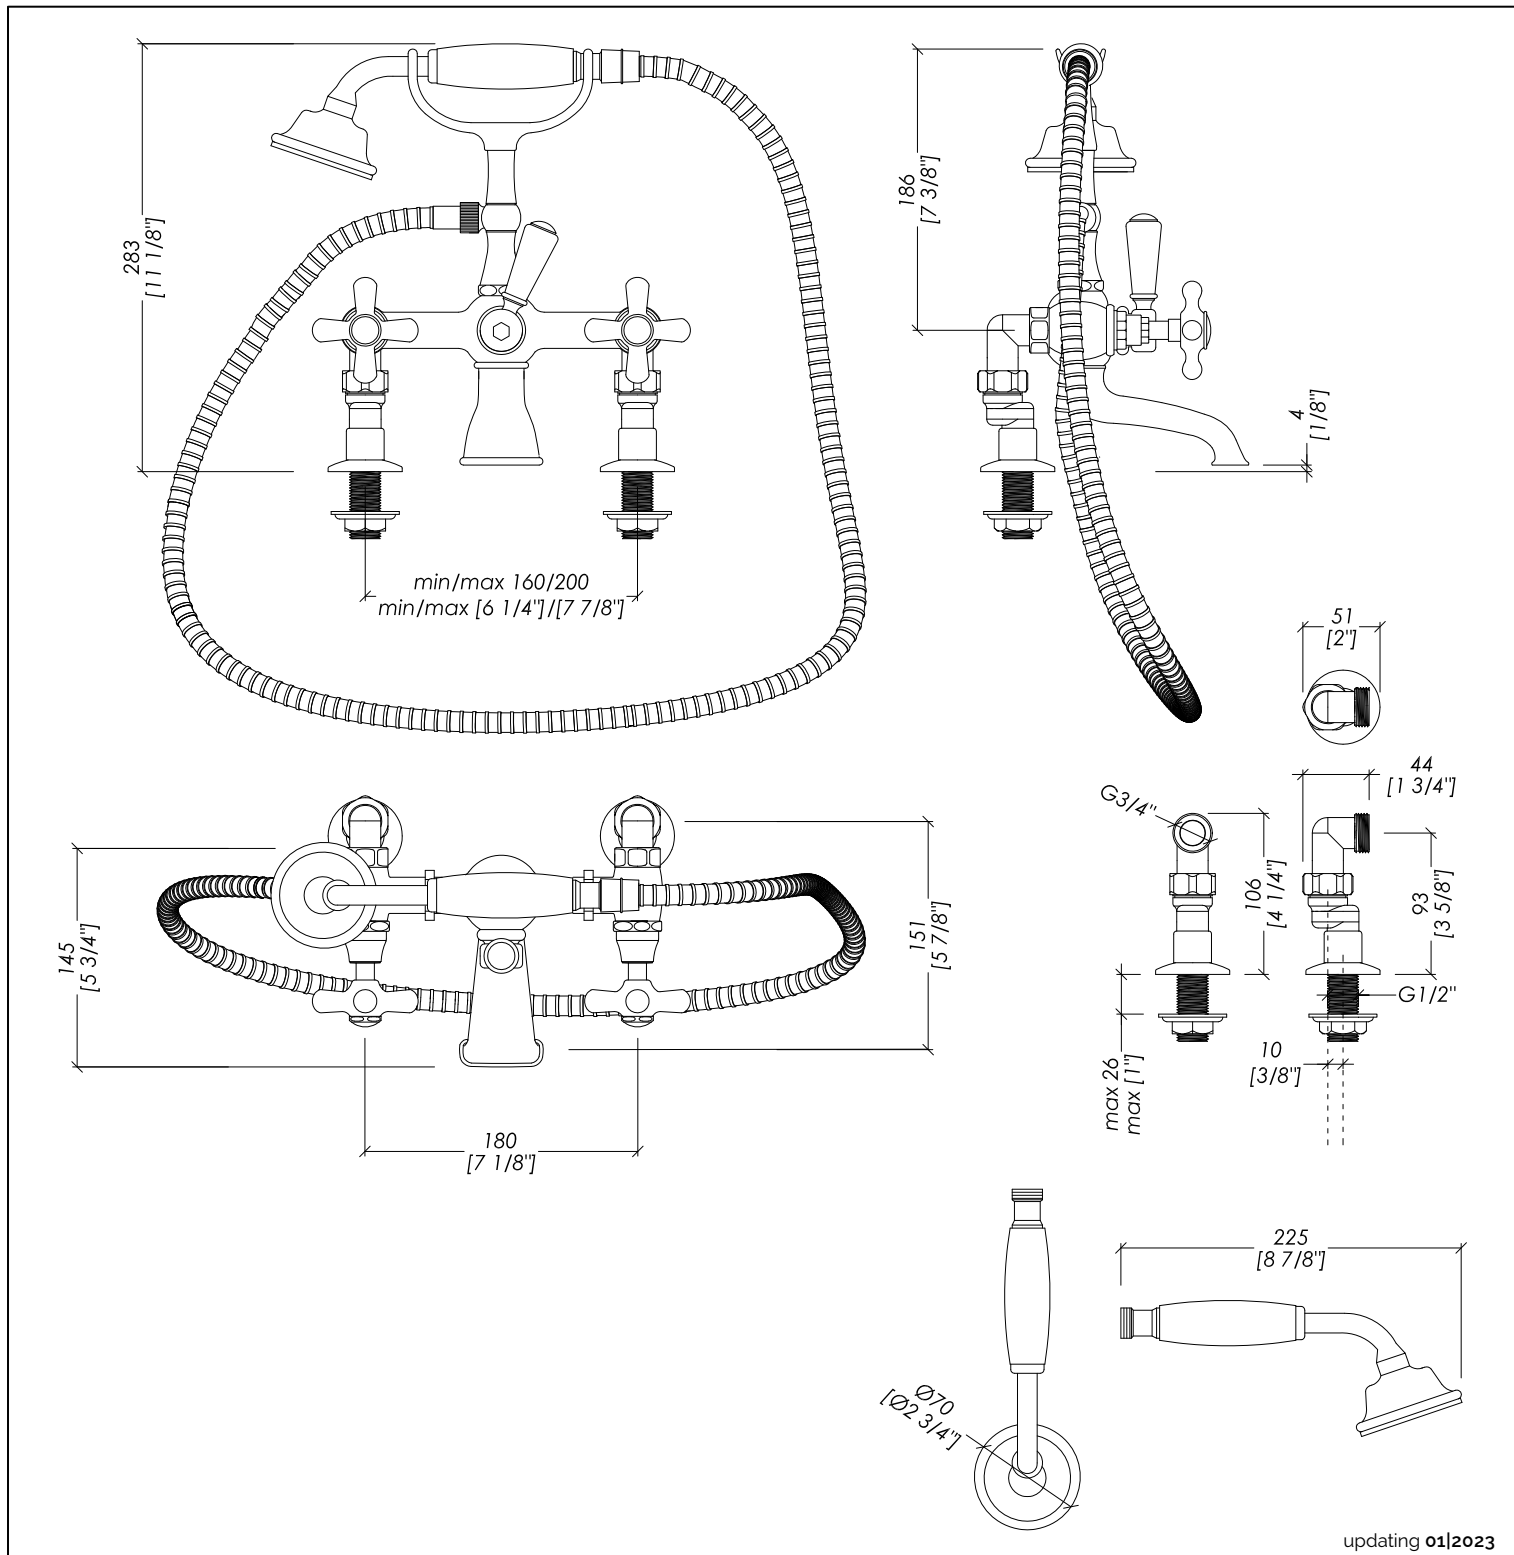

Devon&Devon

CITY

updating 01|2023

UTC1133/BAR; UTC1133/BBR; UTC1133/BCR; UTC1133/BNK; UTC1133/BNNE; UTC1133/BNKSA; UTC1133/BOT; UTC1133/BOR

> GRUPPO VASCA PER MONTAGGIO BORDOVASCA CON DOCCETTA E FLESSIBILE

> MATERIALE > ottone e resina bianca

FINITURA: antico rame, bronzo, cromo, nickel lucido, nickel nero, nickel satinato, oro chiaro o oro rosa

> TOLLERANZA: ± 2 %

> DIMENSIONE IMBALLO: mm 280x245x150H

> PESO: 3,18 Kg

> BATH AND SHOWER MIXER - DECK MOUNTED WITH HOSE AND HANDSET

> MATERIAL > brass and white resin

FINISH: antique copper, bronze, chrome, polished nickel, black nickel, satin nickel, light gold or rose gold

> TOLERANCE: ± 2 %

> PACKAGING SIZE: inch 11" x 9 5/8" x 5 7/8"H

> WEIGHT: 7 Lbs

N.B. Tutte le misure sono in millimetri/pollici. Questo disegno è di proprietà Devon&Devon. Non può essere riprodotto o trasmesso a terzi senza autorizzazione.

N.B. All measurements are in millimetres/inch. This drawing is property of Devon&Devon. It may not be reproduced or transmitted to third parties without authorization.