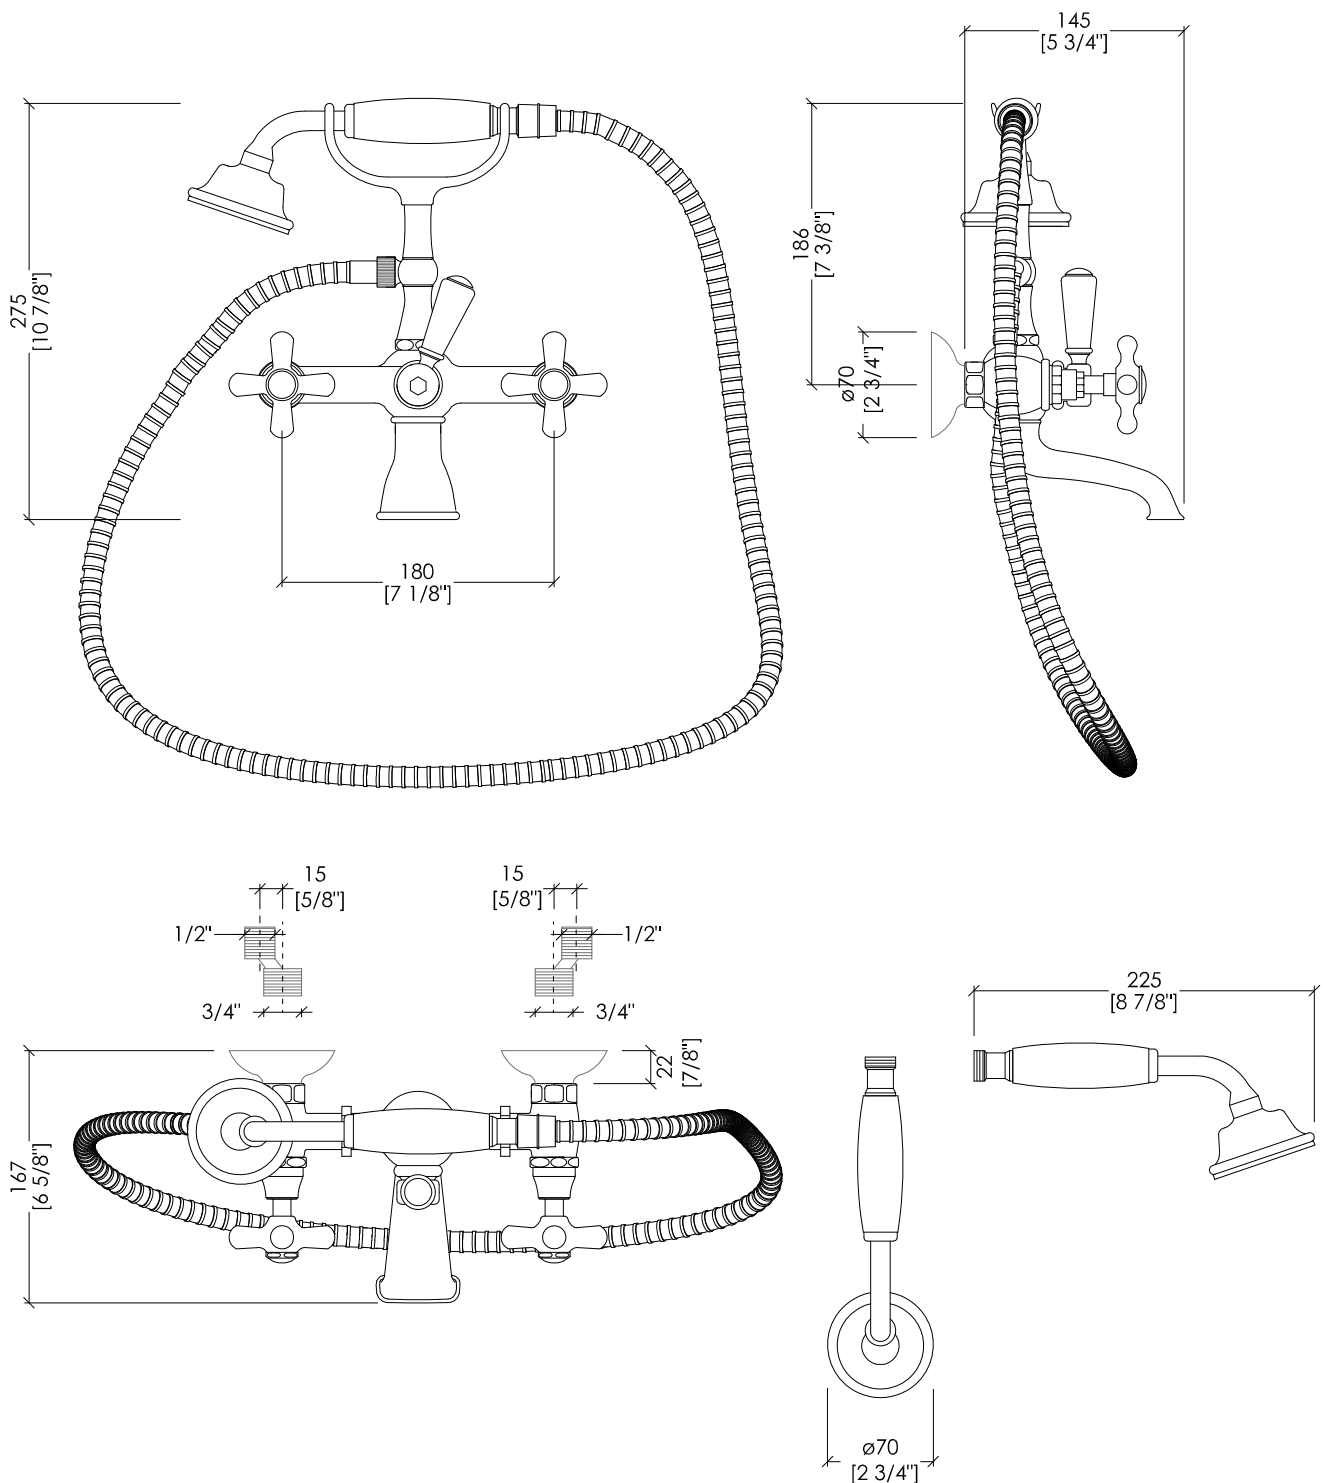

Devon&Devon

CITY

updating 01|2023

1UTCl133CR; 1UTCl133; 1UTCl133NK

- > GRUPPO VASCA A MURO CON DOCCETTA E FLESSIBILE
- > MATERIALE: ottone e resina bianca
- > FINITURA: cromo, oro chiaro o nickel lucido
- > TOLLERANZA: $\pm 2\%$
- > DIMENSIONE IMBALLO: mm 280x245x150H
- > PESO: 3,18 Kg

N.B. Tutte le misure sono in millimetri/pollici. Questo disegno è di proprietà Devon&Devon. Non può essere riprodotto o trasmesso a terzi senza autorizzazione.

- > BATH AND SHOWER MIXER - WALL MOUNTED WITH HOSE AND HANDSET
- > MATERIAL: brass and white resin
- > FINISH: chrome, light gold or polished nickel
- > TOLERANCE: $\pm 2\%$
- > PACKAGING SIZE: inch 11"x9 5/8"x5 1/8"H
- > WEIGHT: 7,01 Lbs

N.B. All measurements are in millimetres/inch. This drawing is property of Devon&Devon. It may not be reproduced or transmitted to third parties without authorization.