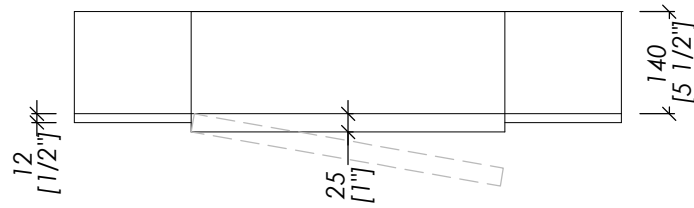

Devon&Devon

CHÂTEAU

design Ufficio Stile

updating 01|2023

- > SPECCHIO
- > CORNICE:
- > MATERIALE > legno laccato lucido
- FINITURA: dark grey | off white | warm grey | english green
- > TOLLERANZA: ± 3 %
- > DIMENSIONE IMBALLO: mm "/>
- > PESO: "/> Kg

N.B. Tutte le misure sono in millimetri/pollici. Questo disegno è di proprietà Devon&Devon. Non può essere riprodotto o trasmesso a terzi senza autorizzazione.

- > MIRROR
- > FRAME:
- > MATERIAL > glossy laquered wood
- FINISH: dark grey | off white | warm grey | english green
- > TOLERANCE: ± 3 %
- > PACKAGING SIZE: inch "/>
- > WEIGHT: "/> Lbs

N.B. All measurements are in millimetres/inch. This drawing is property of Devon&Devon. It may not be reproduced or transmitted to third parties without authorization.