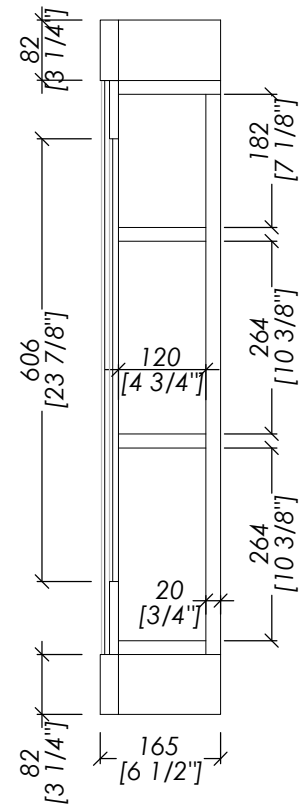

Devon&Devon

CHÂTEAU

design Ufficio Stile

updating 01|2023

- > SPECCHIO
- > CORNICE:
- > MATERIALE > legno laccato lucido
- FINITURA: dark grey | off white | warm grey | english green
- > TOLLERANZA: ± 3 %
- > DIMENSIONE IMBALLO: mm "/>
- > PESO: "/> Kg

N.B. Tutte le misure sono in millimetri/pollici. Questo disegno è di proprietà Devon&Devon. Non può essere riprodotto o trasmesso a terzi senza autorizzazione.

- > MIRROR
- > FRAME:
- > MATERIAL > glossy laquered wood
- FINISH: dark grey | off white | warm grey | english green
- > TOLERANCE: ± 3 %
- > PACKAGING SIZE: inch "/>
- > WEIGHT: "/> Lbs

N.B. All measurements are in millimetres/inch. This drawing is property of Devon&Devon. It may not be reproduced or transmitted to third parties without authorization.