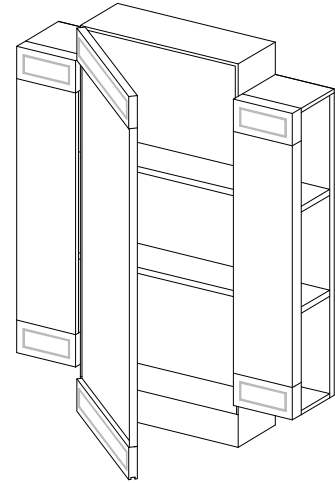

Devon&Devon

CHÂTEAU

design Ufficio Stile

updating 01|2023

- > SPECCHIO
- > CORNICE:
- > MATERIALE > legno laccato lucido
- FINITURA: dark grey | off white | warm grey | english green
- > TOLLERANZA: ± 3 %
- > DIMENSIONE IMBALLO: mm "/>
- > PESO: "/> Kg

N.B. Tutte le misure sono in millimetri/pollici. Questo disegno è di proprietà Devon&Devon. Non può essere riprodotto o trasmesso a terzi senza autorizzazione.

- > MIRROR
- > FRAME:
- > MATERIAL > glossy laquered wood
- FINISH: dark grey | off white | warm grey | english green
- > TOLERANCE: ± 3 %
- > PACKAGING SIZE: inch "/>
- > WEIGHT: "/> Lbs

N.B. All measurements are in millimetres/inch. This drawing is property of Devon&Devon. It may not be reproduced or transmitted to third parties without authorization.