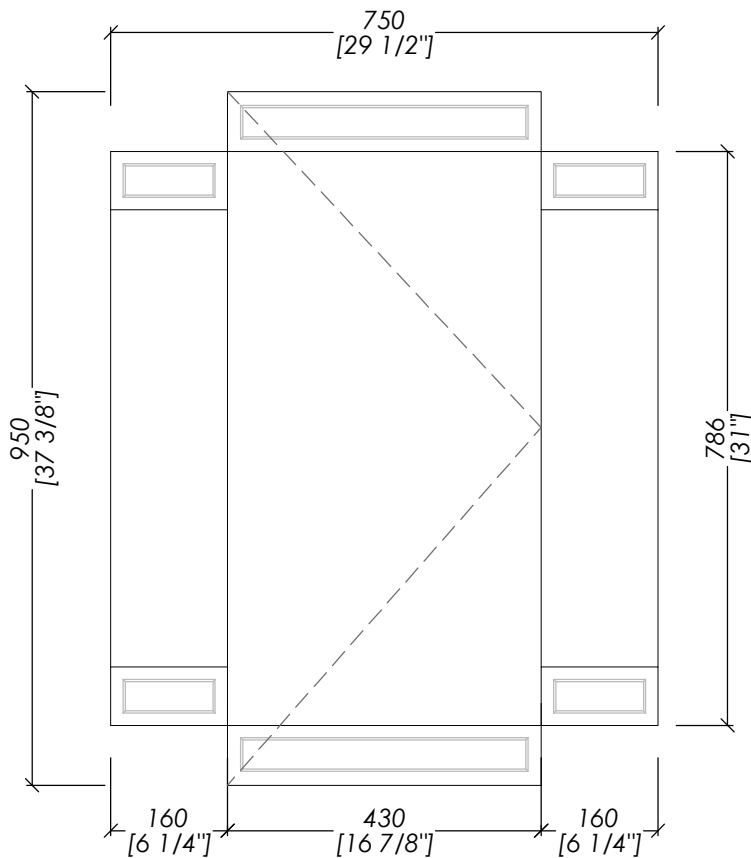

Devon&Devon

CHÂTEAU

design Ufficio Stile

updating 01|2023

- > SPECCHIO
- > CORNICE:
- > MATERIALE > legno laccato lucido
- FINITURA: dark grey | off white | warm grey | english green
- > TOLLERANZA: ± 3 %
- > DIMENSIONE IMBALLO: mm "/>
- > PESO: "/> Kg

N.B. Tutte le misure sono in millimetri/pollici. Questo disegno è di proprietà Devon&Devon. Non può essere riprodotto o trasmesso a terzi senza autorizzazione.

- > MIRROR
- > FRAME:
- > MATERIAL > glossy laquered wood
- FINISH: dark grey | off white | warm grey | english green
- > TOLERANCE: ± 3 %
- > PACKAGING SIZE: inch "/>
- > WEIGHT: "/> Lbs

N.B. All measurements are in millimetres/inch. This drawing is property of Devon&Devon. It may not be reproduced or transmitted to third parties without authorization.