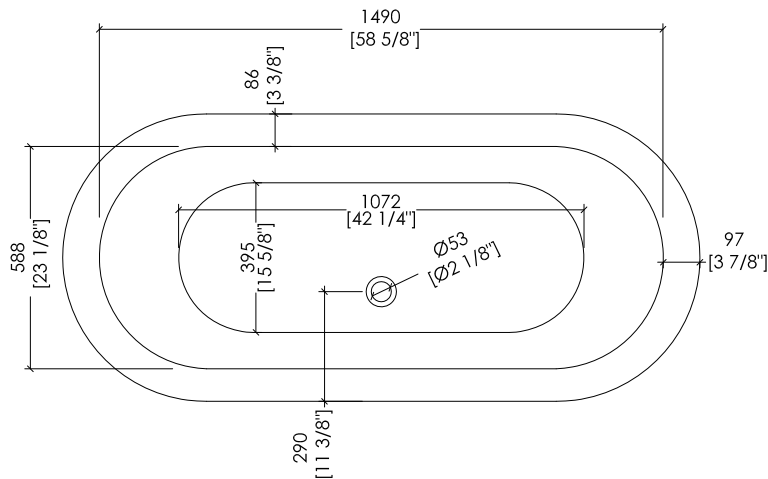

Devon&Devon

CHÉRIE COPPER EFFECT

design **Paola Ciarmatori**

PIEDE MODELLO: FLORA
FOOT MODEL: FLORA

2MRCHERIEVARFL

- ▶ VASCA (SENZA FORI) CON PIEDI MODELLO FLORA
- ▶ VASCA:
 - ▶ MATERIALE: ghisa con verniciatura esterna effetto rame
- ▶ FINITURA PIEDI: rame antico
- ▶ TOLLERANZA: $\pm 2\%$
- ▶ DIMENSIONE IMBALLO: mm 2000x900x1000 H
- ▶ PESO NETTO: 175 Kg
- ▶ PESO LORDO: 205 Kg
- ▶ VOLUME: 120 L

N.B. Tutte le misure sono in millimetri/pollici. Questo disegno è di proprietà Devon&Devon. Non può essere riprodotto o trasmesso a terzi senza autorizzazione.

- ▶ BATHTUB (WITHOUT HOLES) WITH FLORA MODEL FEET
- ▶ BATHTUB:
 - ▶ MATERIAL: cast iron with outside in a copper effect finish
- ▶ FEET FINISH: antiqued copper
- ▶ TOLERANCE: $\pm 2\%$
- ▶ PACKAGING SIZE: inch 78 3/4"x 35 3/8"x 39 3/8" H
- ▶ NET WEIGHT: 385.8 Lbs
- ▶ GROSS WEIGHT: 451.9 Lbs
- ▶ VOLUME: 31.7 Gal

N.B. All measurements are in millimetres/inch. This drawing is property of Devon&Devon. It may not be reproduced or transmitted to third parties without authorization.