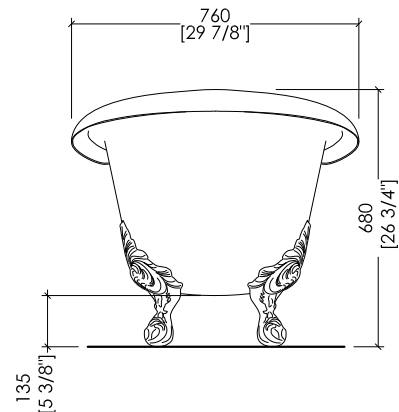

Devon&Devon

CHÉRIE COPPER EFFECT

design **Paola Ciarmatori**

PIEDE MODELLO: FLORA
FOOT MODEL: FLORA

2MRCHERIEVARFL

- ▶ VASCA (SENZA FORI) CON PIEDI MODELLO FLORA
- ▶ VASCA:
 - ▶ MATERIALE: ghisa con verniciatura esterna effetto rame
- ▶ FINITURA PIEDI: rame antico
- ▶ TOLLERANZA: $\pm 2\%$
- ▶ DIMENSIONE IMBALLO: mm 2000x900x1000 H
- ▶ PESO NETTO: 175 Kg
- ▶ PESO LORDO: 205 Kg
- ▶ VOLUME: 120 L

N.B. Tutte le misure sono in millimetri/pollici. Questo disegno è di proprietà Devon&Devon. Non può essere riprodotto o trasmesso a terzi senza autorizzazione.

- ▶ BATHTUB (WITHOUT HOLES) WITH FLORA MODEL FEET
- ▶ BATHTUB:
 - ▶ MATERIAL: cast iron with outside in a copper effect finish
- ▶ FEET FINISH: antiqued copper
- ▶ TOLERANCE: $\pm 2\%$
- ▶ PACKAGING SIZE: inch 78 3/4"x 35 3/8"x 39 3/8" H
- ▶ NET WEIGHT: 385.8 Lbs
- ▶ GROSS WEIGHT: 451.9 Lbs
- ▶ VOLUME: 31.7 Gal

N.B. All measurements are in millimetres/inch. This drawing is property of Devon&Devon. It may not be reproduced or transmitted to third parties without authorization.