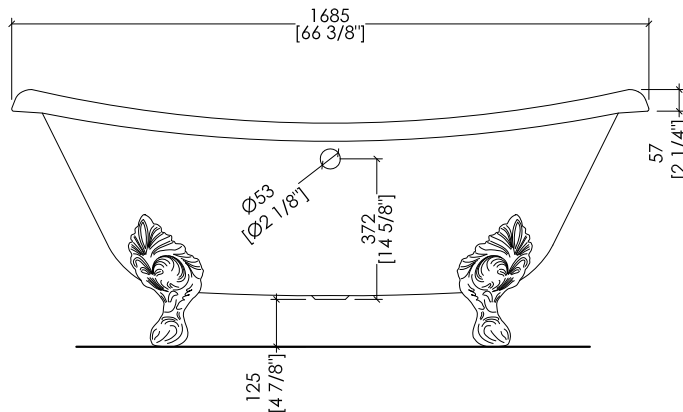

Devon&Devon

CHÉRIE COPPER EFFECT

design **Paola Ciarmatori**

PIEDE MODELLO: FLORA
FOOT MODEL: FLORA

2MRCHERIEVARFL

- ▶ VASCA (SENZA FORI) CON PIEDI MODELLO FLORA
- ▶ VASCA:
 - ▶ MATERIALE: ghisa con verniciatura esterna effetto rame
- ▶ FINITURA PIEDI: rame antico
- ▶ TOLLERANZA: $\pm 2\%$
- ▶ DIMENSIONE IMBALLO: mm 2000x900x1000 H
- ▶ PESO NETTO: 175 Kg
- ▶ PESO LORDO: 205 Kg
- ▶ VOLUME: 120 L

N.B. Tutte le misure sono in millimetri/pollici. Questo disegno è di proprietà Devon&Devon. Non può essere riprodotto o trasmesso a terzi senza autorizzazione.

- ▶ BATHTUB (WITHOUT HOLES) WITH FLORA MODEL FEET
- ▶ BATHTUB:
 - ▶ MATERIAL: cast iron with outside in a copper effect finish
- ▶ FEET FINISH: antiqued copper
- ▶ TOLERANCE: $\pm 2\%$
- ▶ PACKAGING SIZE: inch 78 3/4"x 35 3/8"x 39 3/8" H
- ▶ NET WEIGHT: 385.8 Lbs
- ▶ GROSS WEIGHT: 451.9 Lbs
- ▶ VOLUME: 31.7 Gal

N.B. All measurements are in millimetres/inch. This drawing is property of Devon&Devon. It may not be reproduced or transmitted to third parties without authorization.