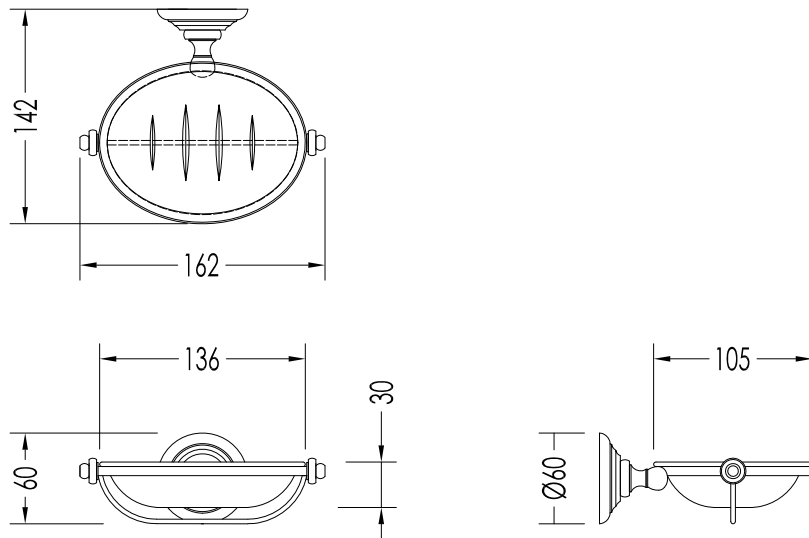

Devon&Devon

CHELSEA

DD214CR; DD214IN; DD214NKS

- ▶ PORTA SAPONE
- ▶ MATERIALE: ottone e cristallo
- ▶ FINITURA: cromo, oro chiaro o nickel lucido
- ▶ TOLLERANZA: $\pm 2\%$

N.B. Tutte le misure sono in millimetri. Questo disegno è di proprietà Devon&Devon.
Non può essere riprodotto o trasmesso a terzi senza autorizzazione.

- ▶ SOAP DISH
- ▶ MATERIAL: brass and crystal
- ▶ FINISH: chrome, light gold or polished nickel
- ▶ TOLLERANCE: $\pm 2\%$

N.B. All measurements are in millimetres. This drawing is property of Devon&Devon.
It may not be reproduced or transmitted to third parties without authorization.