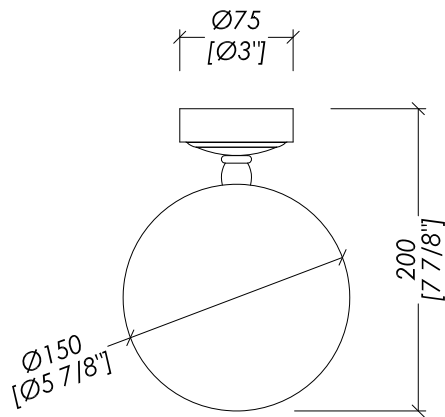

Devon&Devon

CHELSEA

IP20 * TUTTE LE NOSTRE LAMPADE CLASSIFICATE IP20 POSSONO ACQUISIRE LA CLASSIFICAZIONE IP21 ABBINANDOCI L'APPOSITO KIT DI PROTEZIONE (DEKITIP21)

IP20 * ALL OUR LAMPS CLASSIFIED IP20 CAN ALSO ACQUIRE THE IP21 CLASSIFICATION BY PURCHASING THE SPECIAL PROTECTION KIT (DEKITIP21)

updating 01|2021

DEHELSEACR; DEHELSEA; DEHELSEANK

► STRUTTURA:

MATERIALE ► ottone | vetro satinato
FINITURA: cromo | oro chiaro | nickel lucido

► CLASSIFICAZIONE: IP20*

► POTENZA: MAX 40 WATT - E14 IBT, IBC

► DIMENSIONE IMBALLO: mm 265x120x105H (braccio)
mm 180x185x190H (vetro)

► PESO: 0.65 Kg

N.B. Tutte le misure sono in millimetri/pollici. Questo disegno è di proprietà Devon&Devon. Non può essere riprodotto o trasmesso a terzi senza autorizzazione.

► STRUCTURE:

MATERIAL ► brass | frosted glass
FINISH: chrome | light gold | polished nickel

► CLASSIFICATION: IP20*

► POWER: MAX 40 WATT - E14 IBT, IBC

► PACKAGING SIZE: inch 10 3/8"x4 3/4"x4 1/8"H (arm)
inch 7 1/8"x7 1/4"x7 1/2"H (glass)

► TOTAL WEIGHT: 1.43 Lbs

N.B. All measurements are in millimetres/inch. This drawing is property of Devon&Devon. It may not be reproduced or transmitted to third parties without authorization.