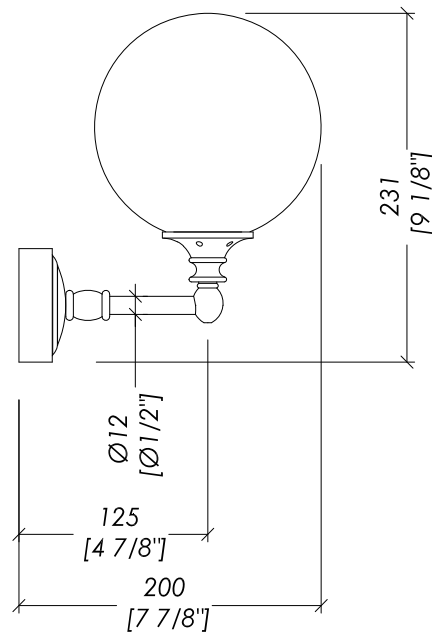

Devon&Devon

CHELSEA

IP20 * TUTTE LE NOSTRE LAMPADE CLASSIFICATE IP20 POSSONO ACQUISIRE LA CLASSIFICAZIONE IP21 ABBINANDOCI L'APPOSITO KIT DI PROTEZIONE (DEKITIP21)

IP20 * ALL OUR LAMPS CLASSIFIED IP20 CAN ALSO ACQUIRE THE IP21 CLASSIFICATION BY PURCHASING THE SPECIAL PROTECTION KIT (DEKITIP21)

updating 01|2021

DEHELSEACR; DEHELSEA; DEHELSEANK

► STRUTTURA:

MATERIALE ► ottone | vetro satinato
FINITURA: cromo | oro chiaro | nickel lucido

► CLASSIFICAZIONE: IP20*

► POTENZA: MAX 40 WATT - E14 IBT, IBC

► DIMENSIONE IMBALLO: mm 265x120x105H (braccio)
mm 180x185x190H (vetro)

► PESO: 0.65 Kg

N.B. Tutte le misure sono in millimetri/pollici. Questo disegno è di proprietà Devon&Devon. Non può essere riprodotto o trasmesso a terzi senza autorizzazione.

► STRUCTURE:

MATERIAL ► brass | frosted glass
FINISH: chrome | light gold | polished nickel

► CLASSIFICATION: IP20*

► POWER: MAX 40 WATT - E14 IBT, IBC

► PACKAGING SIZE: inch 10 3/8"x4 3/4"x4 1/8"H (arm)
inch 7 1/8"x7 1/4"x7 1/2"H (glass)

► TOTAL WEIGHT: 1.43 Lbs

N.B. All measurements are in millimetres/inch. This drawing is property of Devon&Devon. It may not be reproduced or transmitted to third parties without authorization.