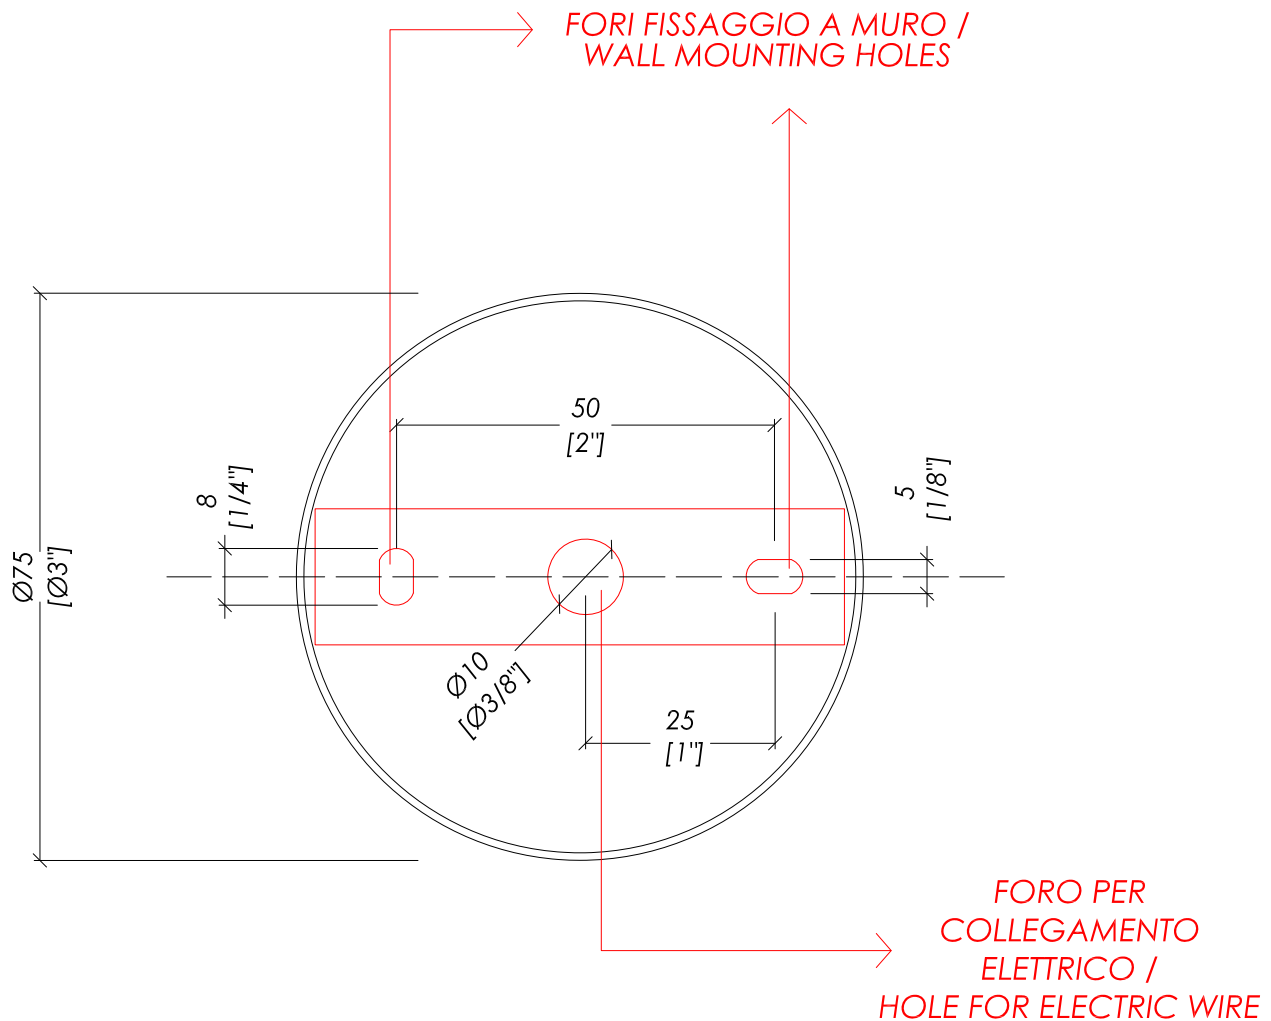

Devon&Devon

CHELSEA

IP20 * TUTTE LE NOSTRE LAMPADRE CLASSIFICATE IP20 POSSONO ACQUISIRE LA CLASSIFICAZIONE IP21 ABBINANDOCI L'APPOSITO KIT DI PROTEZIONE (DEKITIP21)

IP20 * ALL OUR LAMPS CLASSIFIED IP20 CAN ALSO ACQUIRE THE IP21 CLASSIFICATION BY PURCHASING THE SPECIAL PROTECTION KIT (DEKITIP21)

updating 01|2021

DEHELSEACR; DEHELSEA; DEHELSEANK

- > SCHEMA FISSAGGIO LAMPADA
- > SCALA > 1:1
- > CLASSIFICAZIONE: IP20*
- > POTENZA: MAX 40 WATT - E14 IBT, IBC

> LE QUOTE NON SONO VINCOLANTI; DEVON&DEVON SI RISERVA DI EFFETTUARE MODIFICHE AI MODELLI.

N.B. Tutte le misure sono in millimetri/pollici. Questo disegno è di proprietà Devon&Devon. Non può essere riprodotto o trasmesso a terzi senza autorizzazione.

- > FIXING SCHEME LAMP
- > SCALE > 1:1
- > CLASSIFICATION: IP20*
- > POWER: MAX 40 WATT - E14 IBT, IBC

> THE DIMENSIONS ARE NON-BINDING; DEVON&DEVON RESERVES THE RIGHT TO MODIFY AND CHANGE ANY OF THEIR PRODUCTS WITHOUT PRIOR NOTICE.

N.B. All measurements are in millimetres/inch. This drawing is property of Devon&Devon. It may not be reproduced or transmitted to third parties without authorization.