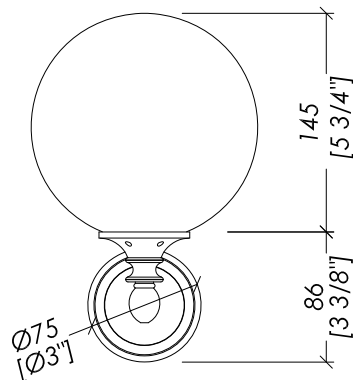

Devon&Devon

CHELSEA

IP20 * TUTTE LE NOSTRE LAMPADE CLASSIFICATE IP20 POSSONO ACQUISIRE LA CLASSIFICAZIONE IP21 ABBINANDOCI L'APPOSITO KIT DI PROTEZIONE (DEKITIP21)

IP20 * ALL OUR LAMPS CLASSIFIED IP20 CAN ALSO ACQUIRE THE IP21 CLASSIFICATION BY PURCHASING THE SPECIAL PROTECTION KIT (DEKITIP21)

updating 01|2021

DEHELSEACR; DEHELSEA; DEHELSEANK

► STRUTTURA:

MATERIALE ► ottone | vetro satinato
FINITURA: cromo | oro chiaro | nickel lucido

► CLASSIFICAZIONE: IP20*

► POTENZA: MAX 40 WATT - E14 IBT, IBC

► DIMENSIONE IMBALLO: mm 265x120x105H (braccio)
mm 180x185x190H (vetro)

► PESO: 0.65 Kg

N.B. Tutte le misure sono in millimetri/pollici. Questo disegno è di proprietà Devon&Devon. Non può essere riprodotto o trasmesso a terzi senza autorizzazione.

► STRUCTURE:

MATERIAL ► brass | frosted glass
FINISH: chrome | light gold | polished nickel

► CLASSIFICATION: IP20*

► POWER: MAX 40 WATT - E14 IBT, IBC

► PACKAGING SIZE: inch 10 3/8"x4 3/4"x4 1/8"H (arm)
inch 7 1/8"x7 1/4"x7 1/2"H (glass)

► TOTAL WEIGHT: 1.43 Lbs

N.B. All measurements are in millimetres/inch. This drawing is property of Devon&Devon. It may not be reproduced or transmitted to third parties without authorization.